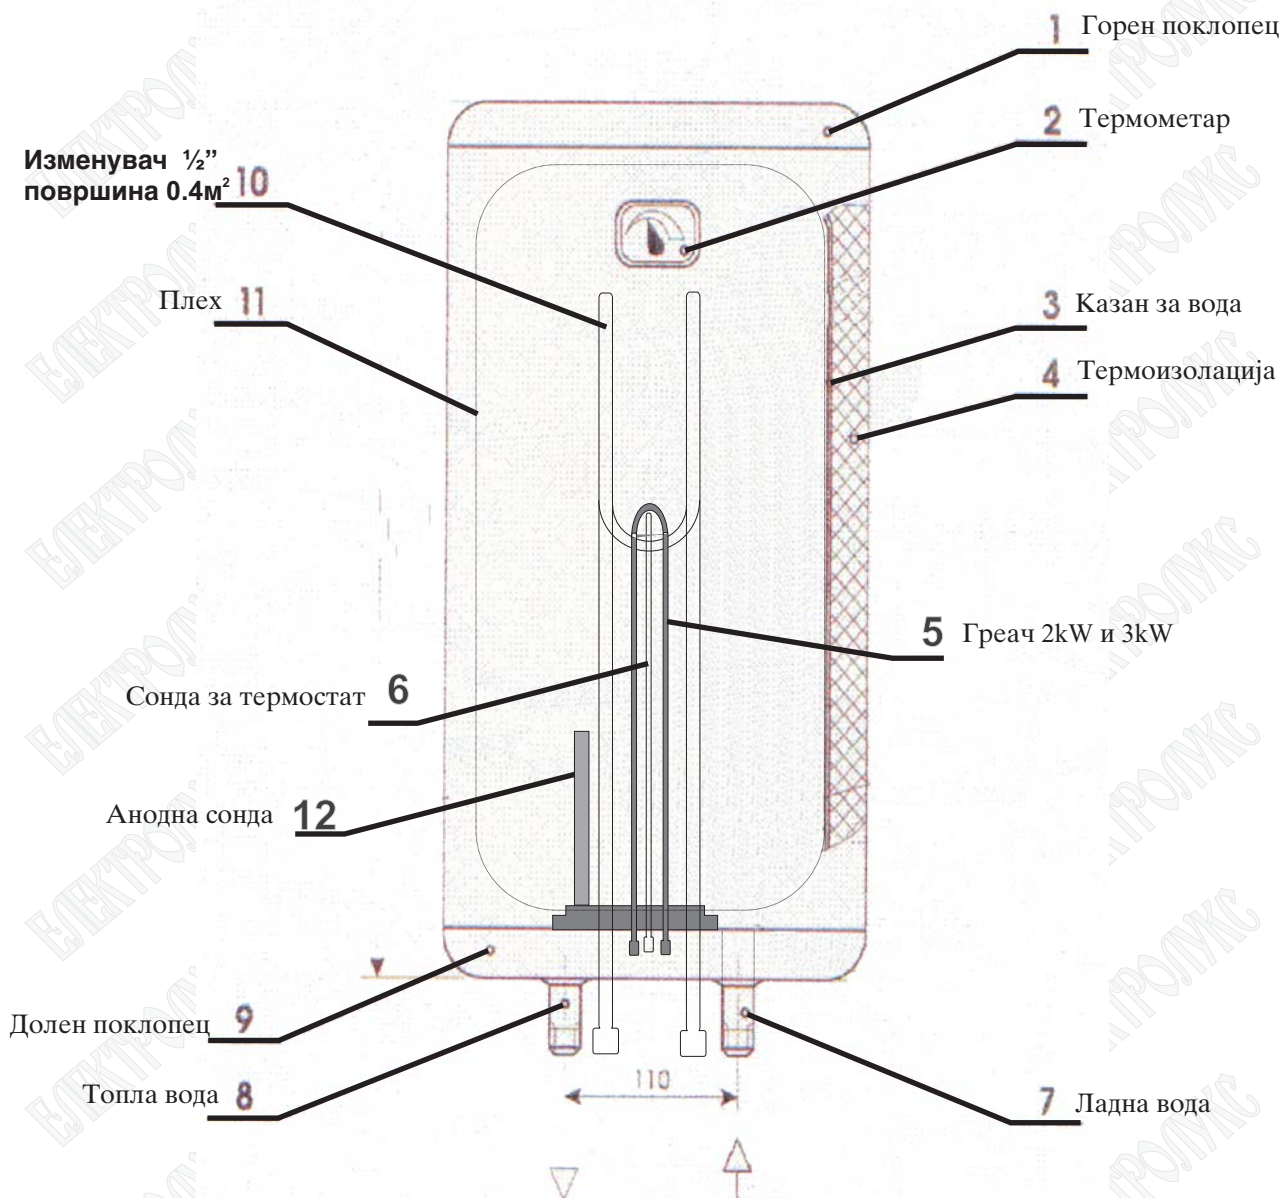

ЕЛЕКТРОЛУКС

ФАБРИКА ЗА ГРЕАЧИ

	H	F	KW	LIT
ЕКО - В 120	80	125/6/8	3/4	120
ЕКО - В 80	60	125/6/8	3	80
ЕКО - В 50	40	125/6/8	2	50

Можна е изведба на бојлери од типот:
Кончар; Леов; Корона; Динамо Хит; Парновод