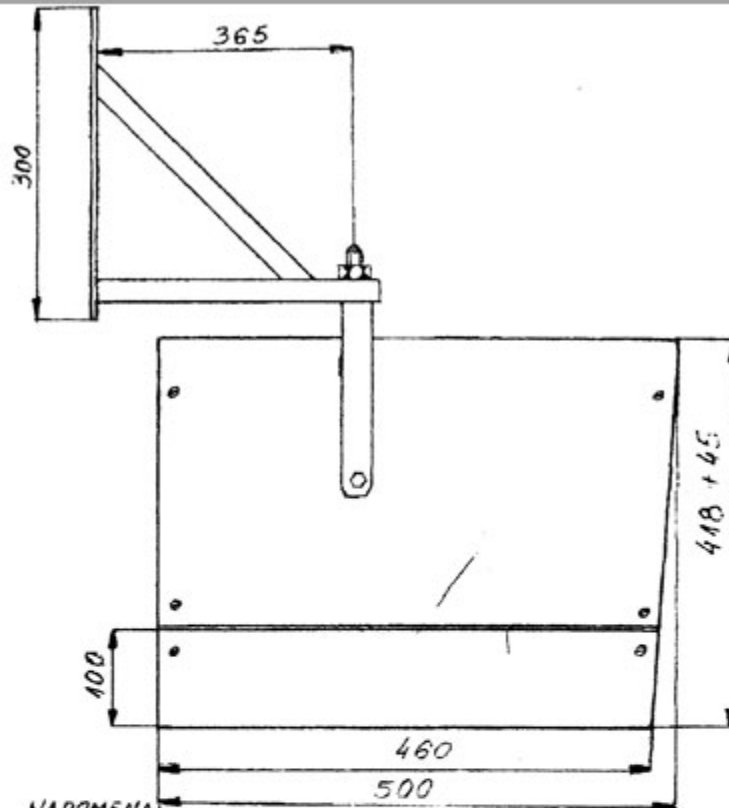

Električni kaloriferi

ELEKTRIČNI ZIDNI KALORIFERI

NAPON: 3x380/220 V 50 Hz

SNAGA: 4,5kW, 6kW, 7,5kW, 9kW, 12kW

DIMENZIJE: 330x500x418 h (mm),
246x495x368 h (mm)

- kaloriferi sa cijevnim grijačima
- jednostavna montaža rukovanje i održavanje,
- ekonomično i funkcionalno zagrijavanje radnih, poslovnih prostora i proizvodnih hala,
- mogućnost podešavanja i održavanja temperature pomoću termostata

НАПОМЕНА:

- ДИМЕНЗИЈЕ КАЛОРИФЕРА КЛК 8/4, 6/3, 4/2 КАО И НОСАЧ
- КАЛОРИФЕРА СУ У ПОТПУНОСТИ ИСТЕ И У 12 kW
- ГРИЈАЧИ СУ ТЕРМИЧКИ ЗАШТИЋЕНИ
- ОРЈЕНТАЦИОНИ ПОДАЦИ ЗА ВЕЛИЧИНУ ГРЕЈНОГ ПРОСТОРА КАЛОРИФЕРА СУ:
- КАЛОРИФЕР 4000W ЗАГРИЈАВА ПРОСТОР ВЕЛИЧИНЕ ЦОК 100m³
- КАЛОРИФЕР 6000W ЗАГРИЈАВА ПРОСТОР ВЕЛИЧИНЕ ЦОК 250m³
- КАЛОРИФЕР 8000W ЗАГРИЈАВА ПРОСТОР ВЕЛИЧИНЕ ЦОК 350m³
- КАЛОРИФЕР 9000W ЗАГРИЈАВА ПРОСТОР ВЕЛИЧИНЕ ЦОК 390m³
- КАЛОРИФЕР 10000W ЗАГРИЈАВА ПРОСТОР ВЕЛИЧИНЕ ЦОК 430m³
- КАЛОРИФЕР 10500W ЗАГРИЈАВА ПРОСТОР ВЕЛИЧИНЕ ЦОК 450m³
- КАЛОРИФЕР 12kW ЗАГРИЈАВА ПРОСТОР 500m³
- 4,5 kW, 7,5 kW, 12 kW