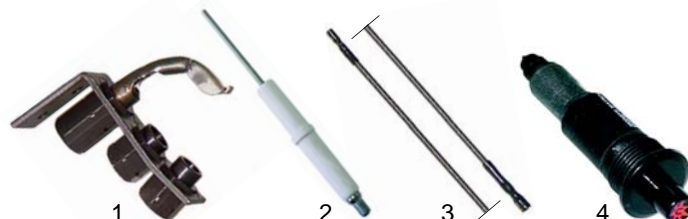

Item	Order	Description	Model	OEM
1	100095	pilot burner	Magistra	RTCP800034
2	100701	electrode		RTCP800033
3	102180	ignition cable		RTCP800043
4	100005	piezoelectric igniter		RTCU700020