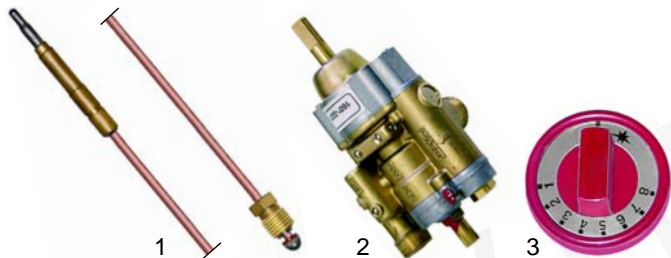

Item	Order	Description	Model	OEM
1	102040	thermocouple, 500mm		RTCU900477
2	101076	gas thermostat PEL24	GFT45/90 (Magistra)	RTCU800011
3	110298	knob		RTCU800019