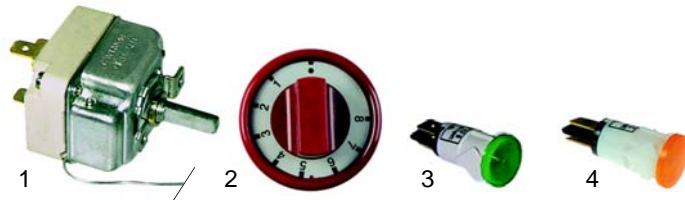

Item	Order	Description	Model	OEM
1	375232	thermostat		RTCU700085
2	111760	knob	series Magista, GBR	RTBF800085
3	359142	signal lamp/green		RTCU900290
4	359143	signal lamp/yellow		RTCU900072