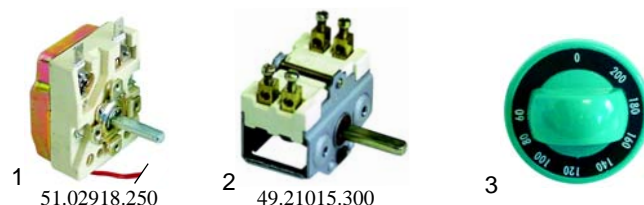

Item	Order	Description	Model	OEM
1	375347	thermostat		RTCU700609
2	300091	switch	EF46/66	RTCU900110
3	110823	knob		RTCU700594