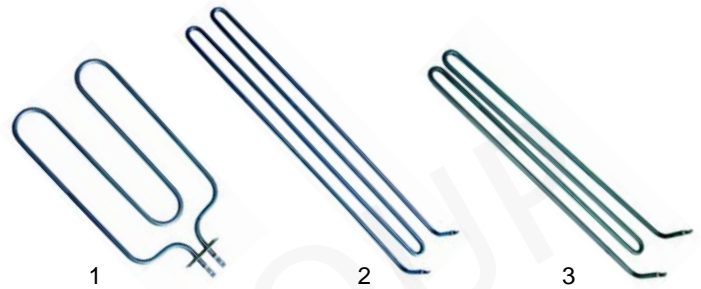

Bains-marie (electric)

Item	Order	Description	Model	OEM
1	416554	1500 W/230 V	EBM46/66	RTCU700280
2	416555	2000 W/230 V	EBM45	RTBF800038
3	416556	1500 W/230 V	EBM90	RTBF900068