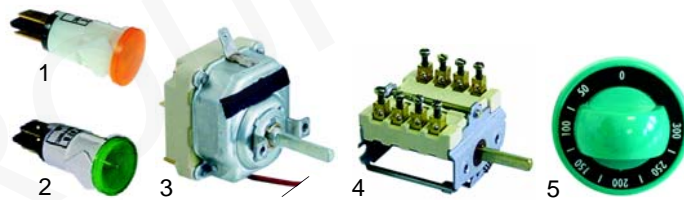

Item	Order	Description	Model	OEM
1	359143	signal lamp	universal	RTCU900072
2	359142	signal lamp		RTCU900229
3	375355	thermostat		RTCU600067
4	300080	switch	EFT46/66/106, EFT47/77	RTBF900007
5	110802	knob		RTCU700434