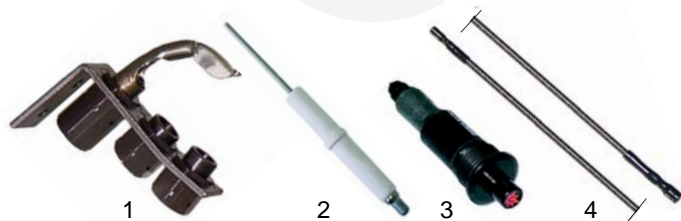

Item	Order	Description	Model	OEM
1	100095	pilot burner		RTCP800034
2	100701	electrode	GPL46/86, GPL47/77	RTCP800033
3	100005	piezoelectric igniter		RTCU700020
4	100014	ignition cable		RTCU700361