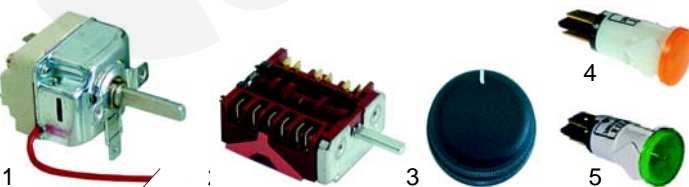

Item	Order	Description	Model	OEM
1	375354	thermostat	Minima	RTCU600186
2	300157	switch		RTCU600185
3	110764	knob		RTCU600195
4	359143	signal lamp		RTCU900072
5	359142	signal lamp		RTCU900290