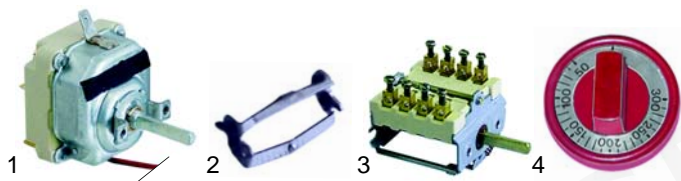

Item	Order	Description	Model	OEM
1	375355	thermostat		RTCU600067
2	550060	retainer	EFT49/99	RTBF900037
3	300080	switch		RTBF900007
4	110798	knob		160440