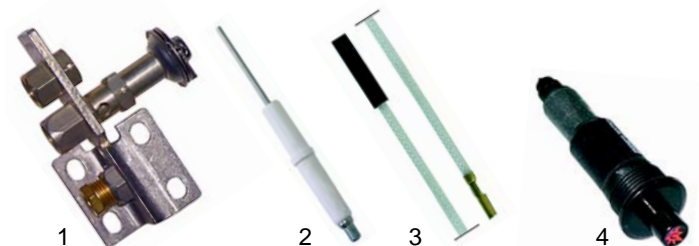

Item	Order	Description	Model	OEM
1	100049	pilot burner	Medium	RTCU900007
2	100701	electrode		RTCU900010
3	100178	ignition cable		RTBF700038
4	100005	piezoelectric igniter		RTCU700020