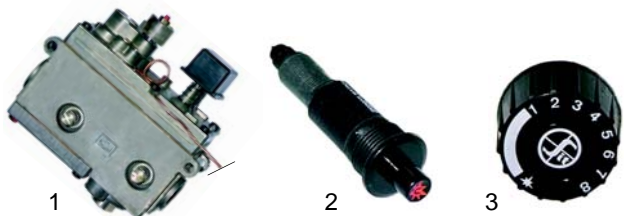

Item	Order	Description	Model	OEM
1	101132	Minisit controller	700-series,	RTCU900064
2	100005	piezoelectric igniter	GBR7, GBRI7	RTCU700020
3	110068	knob