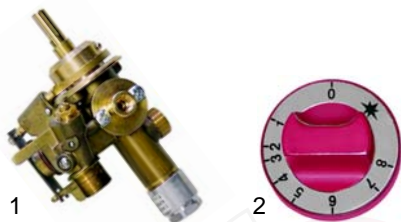

Item	Order	Description	Model	OEM
1	100095	pilot burner	Magistra	RTCP800034
2	100701	electrode		RTCP800033
3	102180	ignition cable		RTCP800043
4	100005	piezoelectric igniter		RTCU700020

Item	Order	Description	Model	OEM
1	n. l. a.	gas thermostat	Medium	RTCU700068
2	110040	knob		RTCU700031