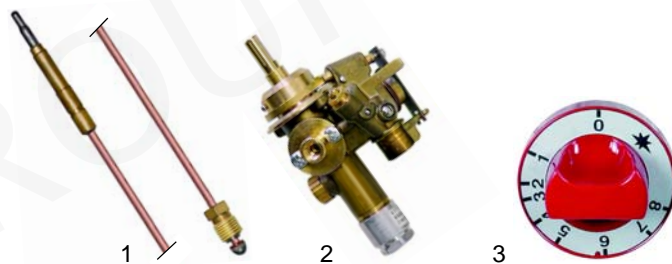

Item	Order	Description	Model	OEM
1	102040	thermocouple, 500mm		RTCU700296
2	101397	gas tap PEL21	OMNIA	RTCU700259
3	110757	knob		RTCU700308

Item	Order	Description	Model	OEM
1	102040	thermocouple, 500mm	Medium, Classica, Magistra	RTCU700148
1	102044	thermocouple, 1200mm		RTCU900061
2	101086	gas tap, PEL22		RTCU900011
3	110041	knob	Medium, Classica	RTCU900028
4	110297	knob	Magistra	RTCU800014

Hot plates/300 °C (gas)

no longer available

1

2

Item	Order	Description	Model	OEM
1	105192	burner	OMNIA	RTCU700440
2	n.l.a.	burner	Medium	RTCU700071

Item	Order	Description	Model	OEM
1	100095	pilot burner	OMNIA	RTCP800034
2	100701	electrode		RTCP800033
3	100014	ignition cable		RTCU700361
4	100005	piezoelectric igniter		RTCU700020

Item	Order	Description	Model	OEM
1	102040	thermocouple, 500mm	OMNIA	RTCU700296
2	101172	gas thermostat, 300°		RTCU700289
3	110759	knob		RTCU700344

Item	Order	Description	Model	OEM
1	100049	pilot burner	Medium	RTCU900007
2	100701	electrode		RTCU900010
3	100178	ignition cable		RTBF700038
4	100005	piezoelectric igniter		RTCU700020