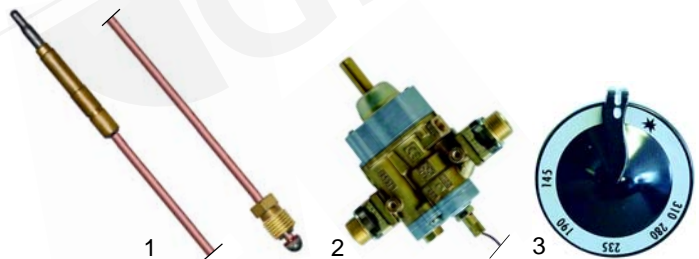

Item	Order	Description	Model	OEM
1	102040	thermocouple, 500mm		RTCU700296
2	101160	gas thermostat	GFT49/99 (Domina)	160225
3	110800	knob		160540