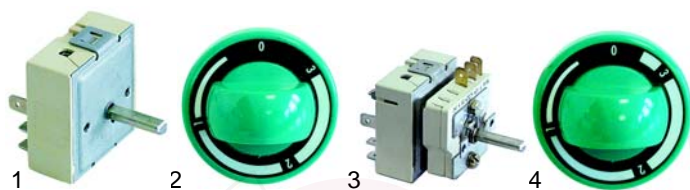

Item	Order	Description	Model	OEM
1	490056	3000 W/230 V, (300x300 mm)	Magistra, Domina	RTCU800115
1	490071	4000 W/230 V, (300x300 mm)		RTCU800116
2	490062	3500 W/230 V, (300 mm)	Domina	160369

Item	Order	Description	Model	OEM
1	359141	signal lamp, 230V	Medium	RTCU900071
2	359143	signal lamp, 230V		RTCU900072
3	359142	signal lamp	Medium, OMNIA, Magistra	RTCU900290
4	359230	signal lamp	Domina	160505
5	300025	7-position switch, 16A	universal	RTCU700078
6	300106	7-position switch, 32A	Magistra	RTCU800051

Item	Order	Description	Model	OEM
1	110767	knob	Minima, Omnia	RTCU700403
2	110768	knob	Medium	RTCU700075
3	110769	knob	Magistra	RTCU800059
4	110789	knob	Domina	160343

Ceramic hobs (electric)

Item	Order	Description	Model	OEM
1	490113	1800W/230V, 1-circuit, Ø200mm	Minima, Omnia	RIC0001040 RIC0001295
2	490118	2400W/230V, 2-circuit, Ø250mm		RIC0001294 RIC0001041
3	359142	signal lamp		RTCU900290