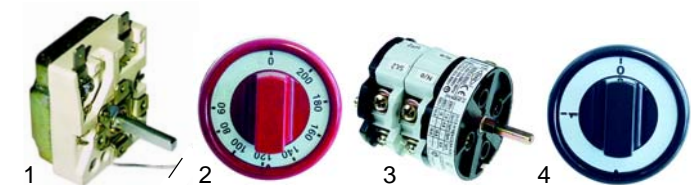

Item	Order	Description	Model	OEM
1	375261	thermostat		RTBF800163
2	110826	knob	EF45, EF90	RTCU800060
3	346163	switch		RTBF800161
4	110827	knob		RTCU800062