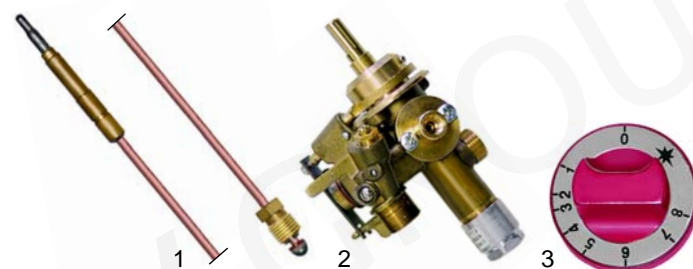

Item	Order	Description	Model	OEM
1	102040	thermocouple, 500mm		RTCU900034
2	n. l. a.	gas thermostat	FT2G/4G Medium)	RTCU700067
3	110040	knob		RTCU700031