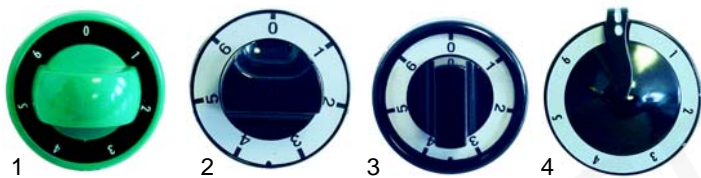

Item	Order	Description	Model	OEM
1	102040	thermocouple, 500mm	Medium	RTCU700148
2	n. l. a.	gas thermostat		RTCU700016
3	110766	knob		RTCU700031

Open tops (electric)

Item	Order	Description	Model	OEM
1	490012	1500 W/230 V, (145 mm)	Minima,	RTCU700087
2	490020	2600 W/230 V, (220 mm)	OMNIA,	RTCU700086
3	490066	2600 W/230 V, (220x220 mm)	Medium	RTCU700248

Item	Order	Description	Model	OEM
1	490056	3000 W/230 V, (300x300 mm)	Magistra, Domina	RTCU800115
1	490071	4000 W/230 V, (300x300 mm)		RTCU800116
2	490062	3500 W/230 V, (300 mm)	Domina	160369

Item	Order	Description	Model	OEM
1	359141	signal lamp, 230V	Medium	RTCU900071
2	359143	signal lamp, 230V		RTCU900072
3	359142	signal lamp	Medium, OMNIA, Magistra	RTCU900290
4	359230	signal lamp	Domina	160505
5	300025	7-position switch, 16A	universal	RTCU700078
6	300106	7-position switch, 32A	Magistra	RTCU800051