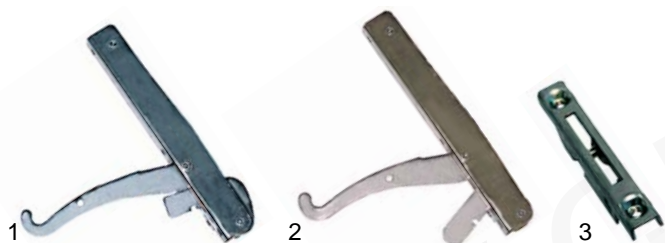

Item	Order	Description	Model	OEM
1	375232	thermostat	Magistra	RTCU700085
2	300091	switch		RTCU900110
3	110299	knob		RTCU800103

Ovens (mechanical)

Item	Order	Description	Model	OEM
1	700182	hinge/right	Minima	RIC0002133
2	700183	hinge/left		RIC0002134
3	700184	body section		RIC0002448