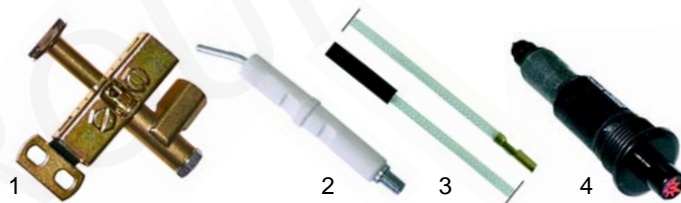

Item	Order	Description	Model	OEM
1	100046	pilot burner	Medium	LTCU900079
2	100706	electrode		RTCU900073
3	100178	ignition cable	Medium, Magistra	RTCU900080
4	100005	piezoelectric igniter		RTCU700020