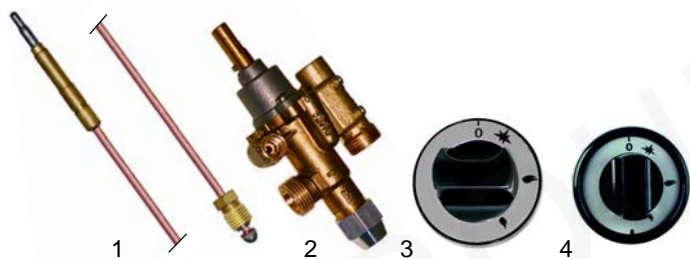

Item	Order	Description	Model	OEM
1	102040	thermocouple, 500mm	Medium, Classica, Magistra	RTCU700148
1	102044	thermocouple, 1200mm		RTCU900061
2	101086	gas tap, PEL22		RTCU900011
3	110041	knob	Medium, Classica	RTCU900028
4	110297	knob	Magistra	RTCU800014