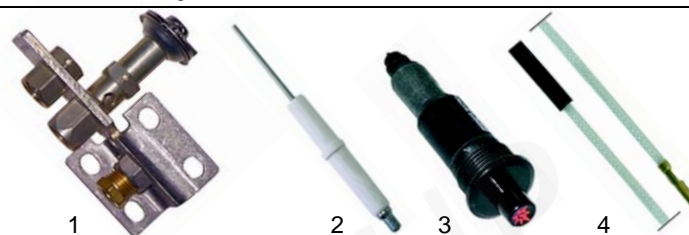

Item	Order	Description	Model	OEM
1	100049	pilot burner		RTCU900007
2	100701	electrode	FT2G/4G	RTCU900010
3	100005	piezoelectric igniter		RTCU700020
4	100178	ignition cable		RTBF700038