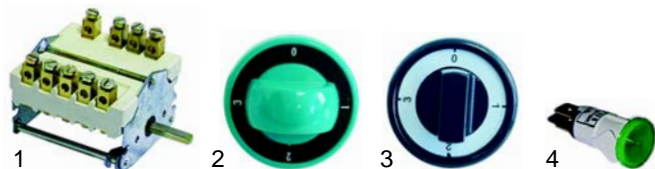

Item	Order	Description	Model	OEM
1	300104	switch	E50I7, E100/I/IA, E150/I/IA	RTCP900036
2	110806	knob	E50I7	RTCU700436
3	110807	knob	E100/I/IA, E150/I/IA	RTCP800104
4	359142	signal lamp green		RTCU900290