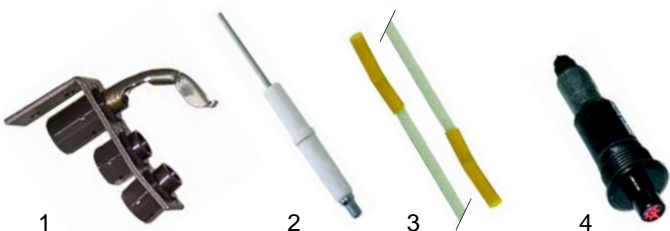

Item	Order	Description	Model	OEM
1	100095	pilot burner		RTCP800034
2	100701	electrode	OMNIA 700	RTCP800033
3	102160	ignition cable		RTCU900384
4	100005	piezoelectric igniter		RTCU700020