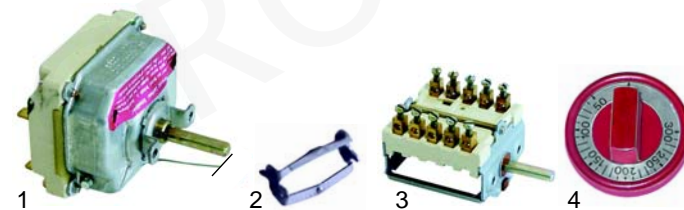

Item	Order	Description	Model	OEM
1	375185	thermostat		RTCU900257
2	550060	retainer	EFT45/90	-
3	300115	switch		RTCU900258
4	110299	knob		RTCU800103