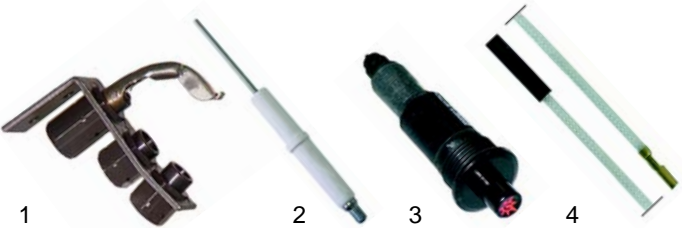

Item	Order	Description	Model	OEM
1	100095	pilot burner		RTCP800034
2	100701	electrode	GMB45	RTCU900010
3	100005	piezoelectric igniter		RTCU700020
4	100178	ignition cable		RTBF700038