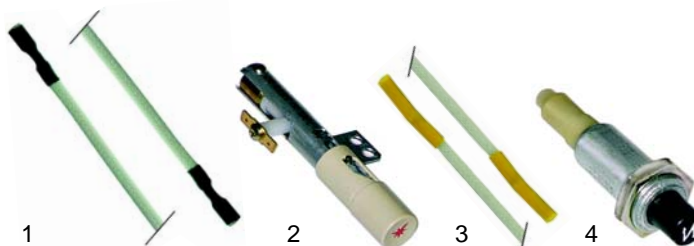

Item	Order	Description	Model	OEM
1	102163	ignition cable	Classica	RTCU700005
2	100007	piezoelectric igniter		RTCU900056
3	102160	ignition cable	Magistra (Domina)	RTCU800144
4	100003	piezoelectric igniter		RTCU700190