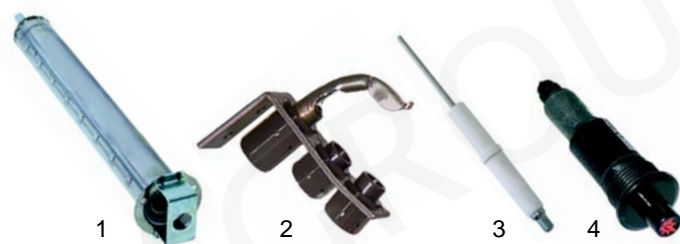

Bratt pans/boiling kettles (gas)

Item	Order	Description	Model	OEM
1	105213	burner		RTCU600150
2	100095	pilot burner	GBR6	RTCP800034
3	100701	electrode		RTCP800033
4	100005	piezoelectric igniter		RTCU700020