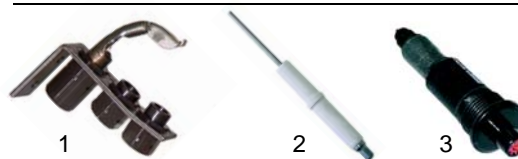

Item	Order	Description	Model	OEM
1	100095	pilot burner		RTCP800034
2	100701	electrode	G50 7, G50 I7	RTCP800033
3	100005	piezoelectric igniter		RTCU700020