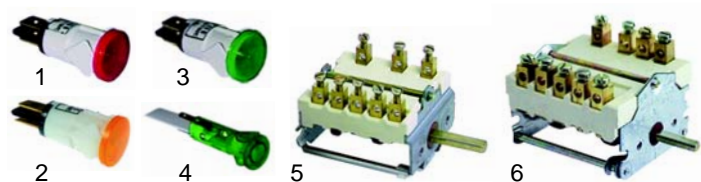

Item	Order	Description	Model	OEM
1	359141	signal lamp, 230V	Medium	RTCU900071
2	359143	signal lamp, 230V		RTCU900072
3	359142	signal lamp	Medium, OMNIA, Magistra	RTCU900290
4	359230	signal lamp	Domina	160505
5	300025	7-position switch, 16A	universal	RTCU700078
6	300106	7-position switch, 32A	Magistra	RTCU800051