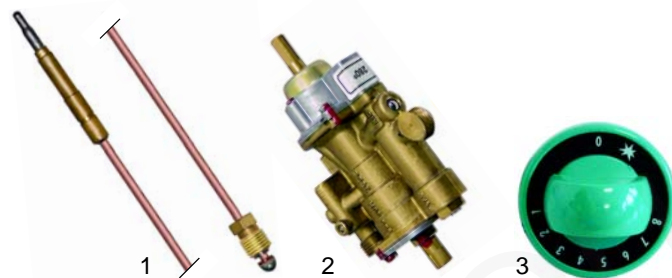

Item	Order	Description	Model	OEM
1	102044	thermocouple, 1200mm	OMNIA	RTCU900061
2	101172	gas thermostat		RTCU700289
3	110759	knob		RTCU700344