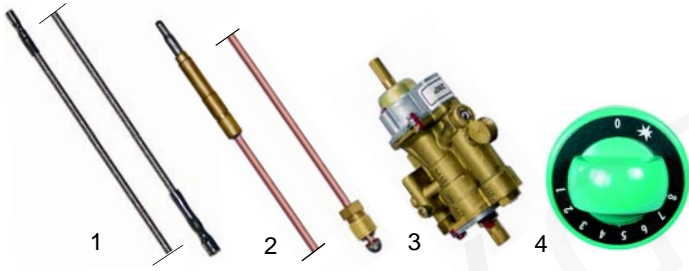

Item	Order	Description	Model	OEM
1	100014	ignition cable	GBR6	RTCU700361
2	102040	thermocouple, 500mm		RTCU700296
3	101172	gas thermostat		RTCU700289
4	110797	knob		RTCU600033