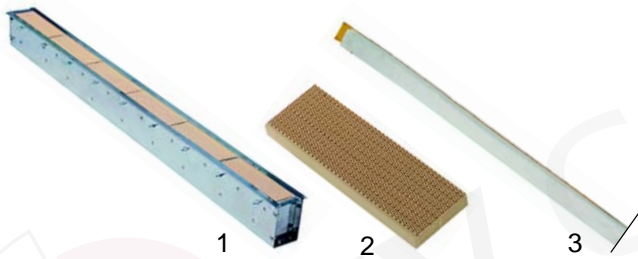

Member of the  **GEV GROUP**

Chicken grill (gas)

Item	Order	Description	Model	OEM
1	105585	burner	1EG, 2EG, 3EG,	030100
2	104594	ceramic plate	4EG, 6EG, 8EG,	030102
3	104595	ceramic strip	6EGD, 8EGD	

Large grill (gas)

Item	Order	Description	Model	OEM
1	104596	burner		150000
2	104597	ceramic plate	GPG1, GPG2	23030

Item	Order	Description	Model	OEM
1	101962	gas tap		030112
2	101963	gasket		030114
3	101964	clamp	1EG, 2EG, 3EG,	030113
4	111647	knob	4EG, 6EG, 8EG,	030132
5	102054	thermocouple	6EGD, 8EGD	030115