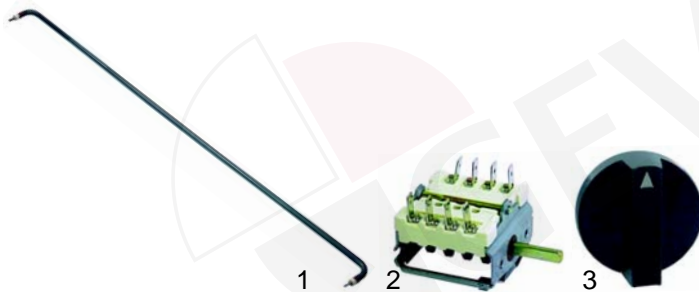

Member of the  **GEV GROUP**

Chicken grill (gas)

Item	Order	Description	Model	OEM
1	105585	burner	1EG, 2EG, 3EG,	030100
2	104594	ceramic plate	4EG, 6EG, 8EG,	030102
3	104595	ceramic strip	6EGD, 8EGD	

Large grill (gas)

Item	Order	Description	Model	OEM
1	104596	burner		150000
2	104597	ceramic plate	GPG1, GPG2	23030

Item	Order	Description	Model	OEM
1	101962	gas tap		030112
2	101963	gasket		030114
3	101964	clamp	1EG, 2EG, 3EG,	030113
4	111647	knob	4EG, 6EG, 8EG,	030132
5	102054	thermocouple	6EGD, 8EGD	030115

Item	Order	Description	Model	OEM
1	101988	gas tap		150015
2	111647	knob	GPG1, GPG2	030132
3	102062	thermocouple		150016

Chicken grill (electrical)

Item	Order	Description	Model	OEM
1	416856	heating element, 1100W	1EEN, 2EEN,	030137-E
2	300017	switch	3EEN, 4EEN,	030138-E
3	111648	knob	5EEN, 6EEN, ,	H06/NR4
			6EEND, 8EEND	

Large grill (Impulse)

Item	Order	Description	Model	OEM
1	301001	switch	GPG_, GPE_	
2	500625	motor		140020

Suitable for Tecno-MCM

Large grill (mechanical)

Item	Order	Description	Model	OEM
1	693255	skewer		160000
2	693256	end clamp	GPG1, GPG2, GPE1, GPE2	
3	693144	screw		
4	693258	ignition clamp		