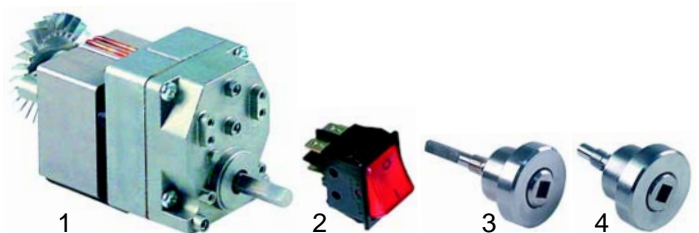

Item	Order	Description	Model	OEM
1	104596	burner		150000
2	104597	ceramic plate	GPG1, GPG2	23030

Item	Order	Description	Model	OEM
1	101962	gas tap		030112
2	101963	gasket		030114
3	101964	clamp	1EG, 2EG, 3EG,	030113
4	111647	knob	4EG, 6EG, 8EG,	030132
5	102054	thermocouple	6EGD, 8EGD	030115

Item	Order	Description	Model	OEM
1	101988	gas tap		150015
2	111647	knob	GPG1, GPG2	030132
3	102062	thermocouple		150016

Chicken grill (electrical)

Item	Order	Description	Model	OEM
1	416856	heating element, 1100W	1EEN, 2EEN,	030137-E
2	300017	switch	3EEN, 4EEN,	030138-E
3	111648	knob	5EEN, 6EEN, ,	H06/NR4
			6EEND, 8EEND	

Large grill (electrical)

Item	Order	Description	Model	OEM
1	416990	heating element 3300W		170109
2	301002	switch	GPE1, GPE2	

Chicken grill (Impulse)

Item	Order	Description	Model	OEM
1	601126	motor, 220V		020112
2	301001	switch	_EG, _EGD,	06004
3	500623	main drive unit	_EEN, _EEND	020008
4	500624	auxiliary drive unit		020009

Large grill (Impulse)

Item	Order	Description	Model	OEM
1	301001	switch	GPG_, GPE_	
2	500625	motor		140020

Suitable for Tecno-MCM

Large grill (mechanical)

Item	Order	Description	Model	OEM
1	693255	skewer		160000
2	693256	end clamp	GPG1, GPG2, GPE1, GPE2	
3	693144	screw		
4	693258	ignition clamp		