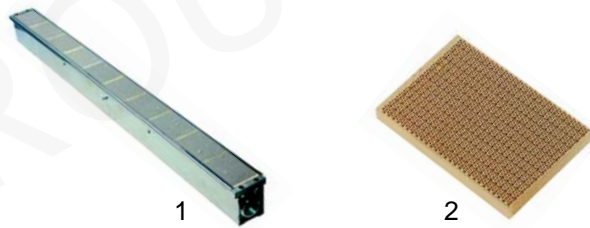

Member of the  **GEV GROUP**

Chicken grill (gas)

Item	Order	Description	Model	OEM
1	105585	burner	1EG, 2EG, 3EG,	030100
2	104594	ceramic plate	4EG, 6EG, 8EG,	030102
3	104595	ceramic strip	6EGD, 8EGD	

Large grill (gas)

Item	Order	Description	Model	OEM
1	104596	burner		150000
2	104597	ceramic plate	GPG1, GPG2	23030

Item	Order	Description	Model	OEM
1	101962	gas tap		030112
2	101963	gasket		030114
3	101964	clamp	1EG, 2EG, 3EG,	030113
4	111647	knob	4EG, 6EG, 8EG,	030132
5	102054	thermocouple	6EGD, 8EGD	030115