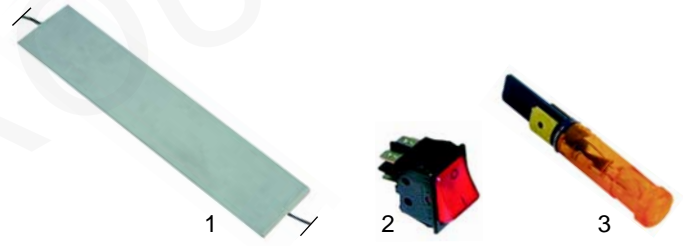

Roller grills

Item	Order	Description	Model	OEM
1	416183	170W/230V	Rolly 5, Rolly 16	905710
2	416184	170W/230V	Rolly 5S	905712
3	416185	170W/230V	Rolly 8L	905711

Vitrines

Item	Order	Description	Model	OEM
1	301003	switch		903610
2	345598	signal lamp, 400V	Rolly 5, Rolly 5S,	903629
3	375002	thermostat	Rolly 8L, Rolly16	907130
4	110529	knob		903380