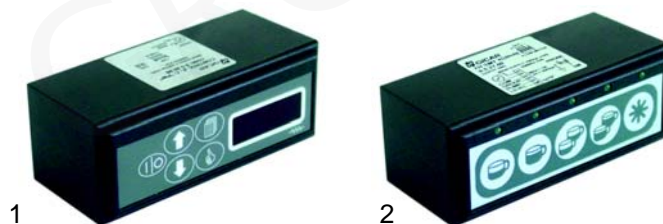

Key push buttons

Item	Order	Description	OEM
1	400654	Key push button, Gicar 9.5.20.96	60100000
2	400653	Key push button, Gicar 9.5.27.60	60100012