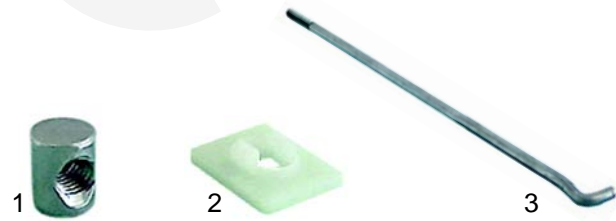

Item	Order	Description	Model	OEM
1	519228	end stop	040, R28A, F27A,	905424
2	519208	rod guide	F29A, E40, E45,	904952
3	519261	door stay	E50, V40, V45, V50, 600, 700, 800, 900	907240