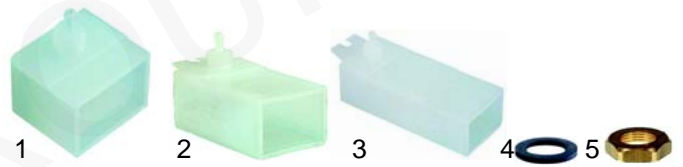

## Air traps

Item	Order	Description	Model	OEM
1	519212	air trap, 45 mm	Sveltina, R_, F_, E_, V_	905273
2	519263	air trap, 90 mm	Ambra, 024, 030, 250, 600, 700	907252
3	519319	air trap, 130 mm	800, 900, 1000, 1300, 1300S	TR0268
4	519114	gasket		903260
5	519057	nut, 3/8"		902100