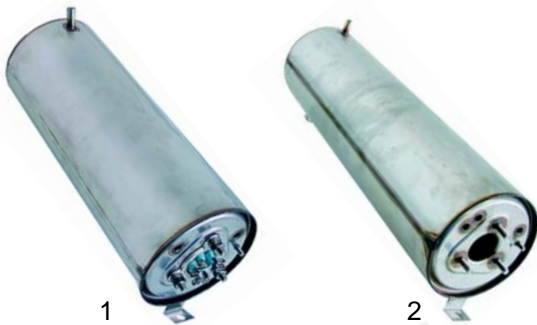

## Boilers

Item	Order	Description	Model	OEM
1	519024	boiler		900360
2	519270	heating elements		907390
3	519125	gasket	Ambra, 250	903400
4	519058	nut, 1/2"		902110
5	519176	O-ring		904340

Item	Order	Description	Model	OEM
1	519020	boiler	R20, R20A, R23A	900347
2	519021	boiler	Sveltina, F19, F19A, F22, F28A	900351
3	519023	boiler	024, 030, F27A	900353