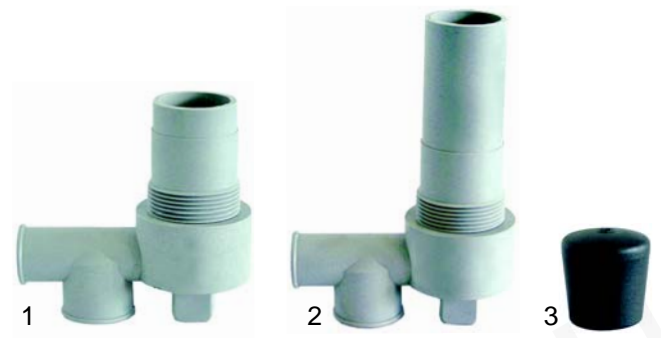

Item	Order	Description	Model	OEM
1	519351	wash arm support/ lower	Sveltina, F19, F19A, F22, F22A, F27A, F28A, 024, 030, E40, E45, E50, V40, V45, V50, 800, 900, 1000	900031
2	519352	wash arm support/ lower		900032
3	519062	end cap	600, 700, 800, 900, 1000	902351

Item	Order	Description	Model	OEM
1	519167	wash arm bush		904281
2	519087	nut (wash arm)	LP67, LP84, LP109, LP124	902890
3	519197	rinse arm		904752