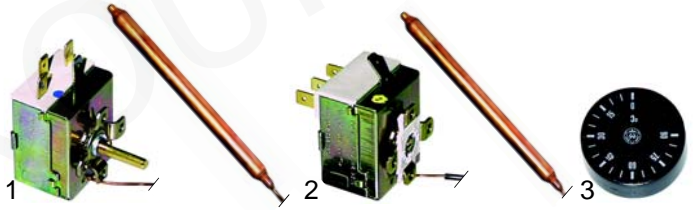

Thermostats

Item	Order	Description	Model	OEM
1	390006	0 - 90 °C	universal	907100 907110
2	390193	60° fixed	Ambra, 250, 600 (old), 700 (old), 1000, 1300, 1300S	907120
3	110100	knob		903982