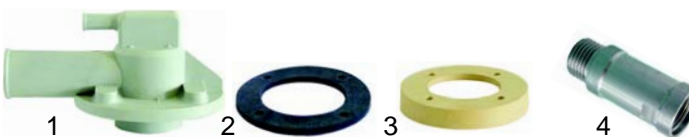

Item	Order	Description	Model	OEM
1	519005	wash arm support/ upper		900033
2	519120	gasket	F19, F19A, F22, F22A, F27, F27A,	903330
3	519047	support	E40, E45,	901775,
4	519201	rinse arm	E50, V40, V45, V50,	901779
			600, 700, 800, 900	904765