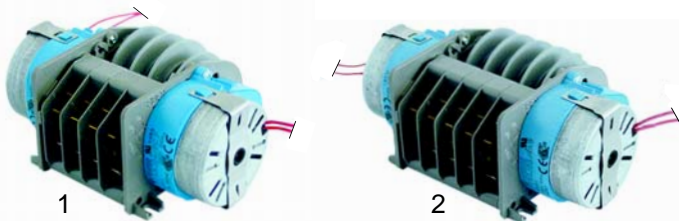

Item	Order	Description	Model	OEM
1	360234	120°/ 180°, 4 cams	V45, V50, 600, 700, 800, 900, 1000	907182
2	360233	75°/ 120°/180°, 5 cams	1300, 1300S	907183
2	360232	180°/ 360°/ 540°, 5 cams, 24V	LP_	907191