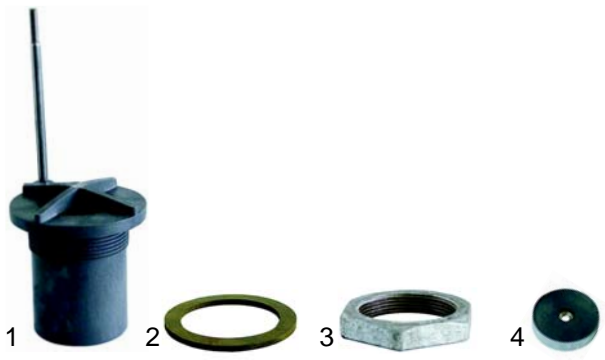

Item	Order	Description	Model	OEM
1	519316	inlet connection		TR0099
2	519347	gasket		TR2448
3	519348	nut 2"	800, 900, 1300	TR2449
4	519083	lock nut		902850