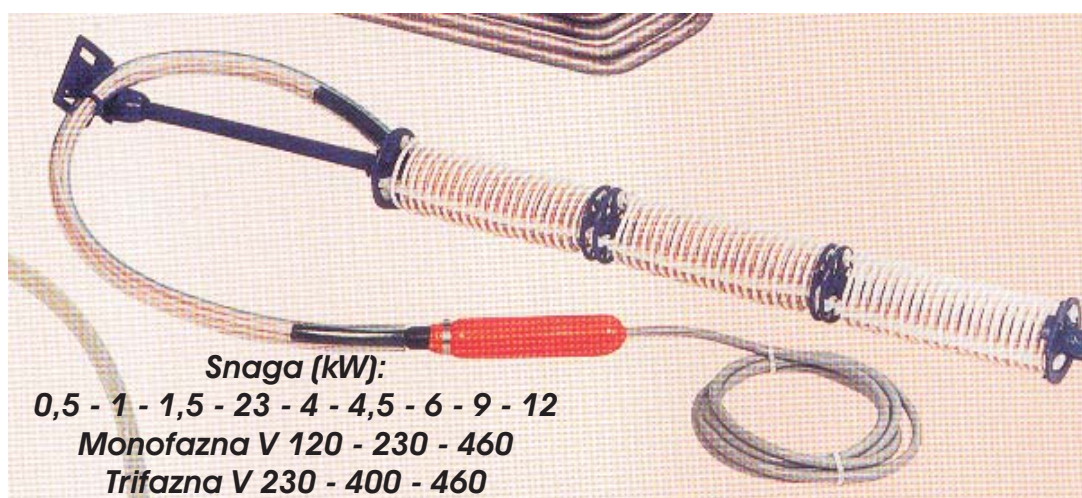

TEFLONSKI GREAČI ZA KISELINI VO KADI ZA GALVANIZACIJA VO POTOPENI TEČNOSTI