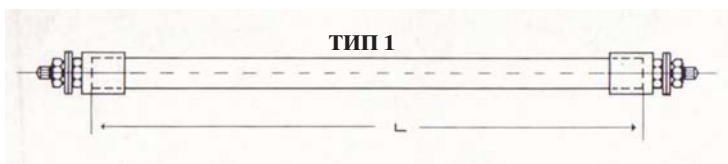

### ИНФРАЦРВЕНИ ГРЕАЛКИ

Тип на греалка	L (мм)	W (вати)	V (волти)	A (мм)	B (мм)	C (мм)	Греач
1	620	1000	220	700	550	135	Кварцен
2	400	600	220	480	330	135	Кварцен
3	620	2000	220	700	550	135	Цевкаст
4	400	1500	220	480	330	135	Цевкаст