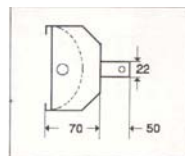

### ИНФРАЦРВЕНИ ГРЕАЛКИ

Тип на греалка	L (мм)	W (вати)	V (волти)	A (мм)	B (мм)	C (мм)	Греач
1	620	1000	220	700	550	135	Кварцен
2	400	600	220	480	330	135	Кварцен
3	620	2000	220	700	550	135	Цевкаст
4	400	1500	220	480	330	135	Цевкаст