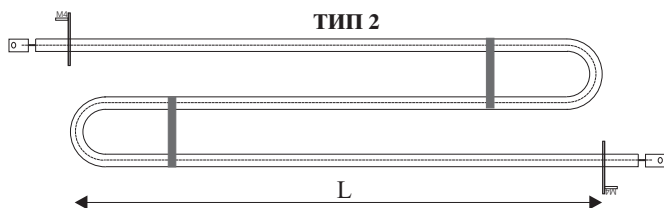

### ИНФРАЦРВЕНИ ГРЕАЛКИ

Тип на греалка	L (мм)	W (вати)	V (волти)	A (мм)	B (мм)	C (мм)	Греач
1	620	1000	220	700	550	135	Кварцен
2	400	600	220	480	330	135	Кварцен
3	620	2000	220	700	550	135	Цевкаст
4	400	1500	220	480	330	135	Цевкаст