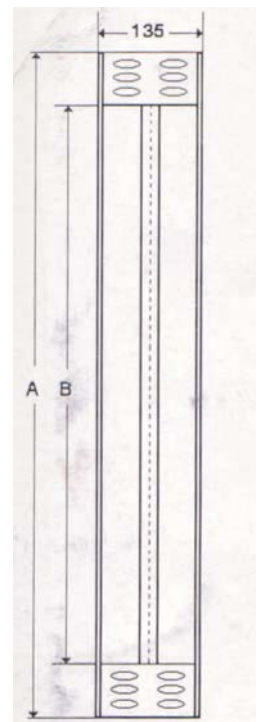

### ИНФРАЦРВЕНИ ГРЕАЛКИ

Тип на греалка	L (мм)	W (вати)	V (волти)	A (мм)	B (мм)	C (мм)	Греач
1	620	1000	220	700	550	135	Кварцен
2	400	600	220	480	330	135	Кварцен
3	620	2000	220	700	550	135	Цевкаст
4	400	1500	220	480	330	135	Цевкаст