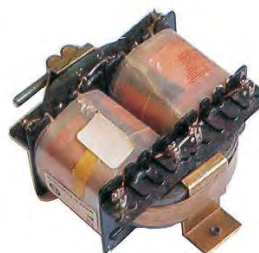

MRE(NI TRANSFORMATORI . . . . . TVEIMT

T3	ZA ASIJU T3	32,00

MRE(NI IMPULSNI TRANSFORMATORI . . . . . TVEIMIT

B10	ZA ASIJU B10	32,00
B20	ZA ASIJU B20	32,00
B30	ZA ASIJU B30	32,00
B40	ZA ASIJU B40	32,00
B45	ZA ASIJU B45	32,00
B100	ZA ASIJU B100	32,00