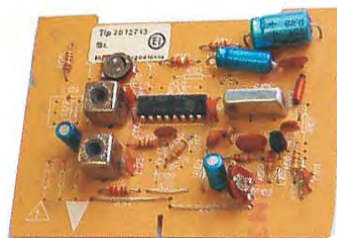

**MODULI . . . . . TVEIMO**

**MF MODULI**

<b>T3</b>	ZA ASIJU T3	15,00	
<b>B20</b>	ZA ASIJU B20, B30		15,00
<b>B40</b>	ZA ASIJU B40	32,00	

**POBUDNO KOLO**

<b>PK</b>	ZA ASIJU B10	32,00
-----------	--------------	-------