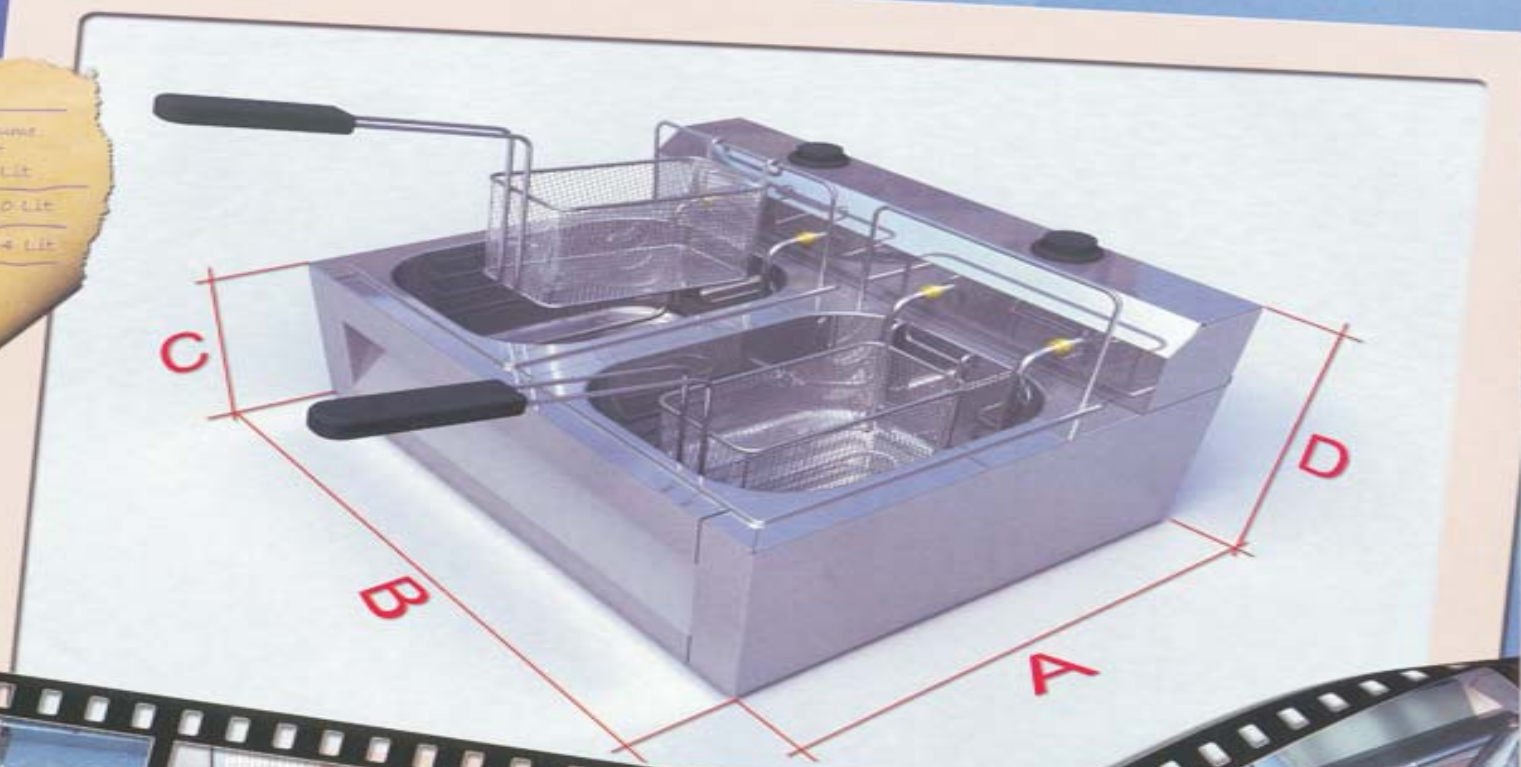

ЕЛЕКТРОЛУКС Electrolux

Industrija za električni greači, gumeni proizvodi i servis

	A	B	C	D	VOLUME
EF2x5	460	400	200	300	5 Lit
EF2x10	460	600	200	300	10 Lit
EF2x14	550	600	200	300	14 Lit