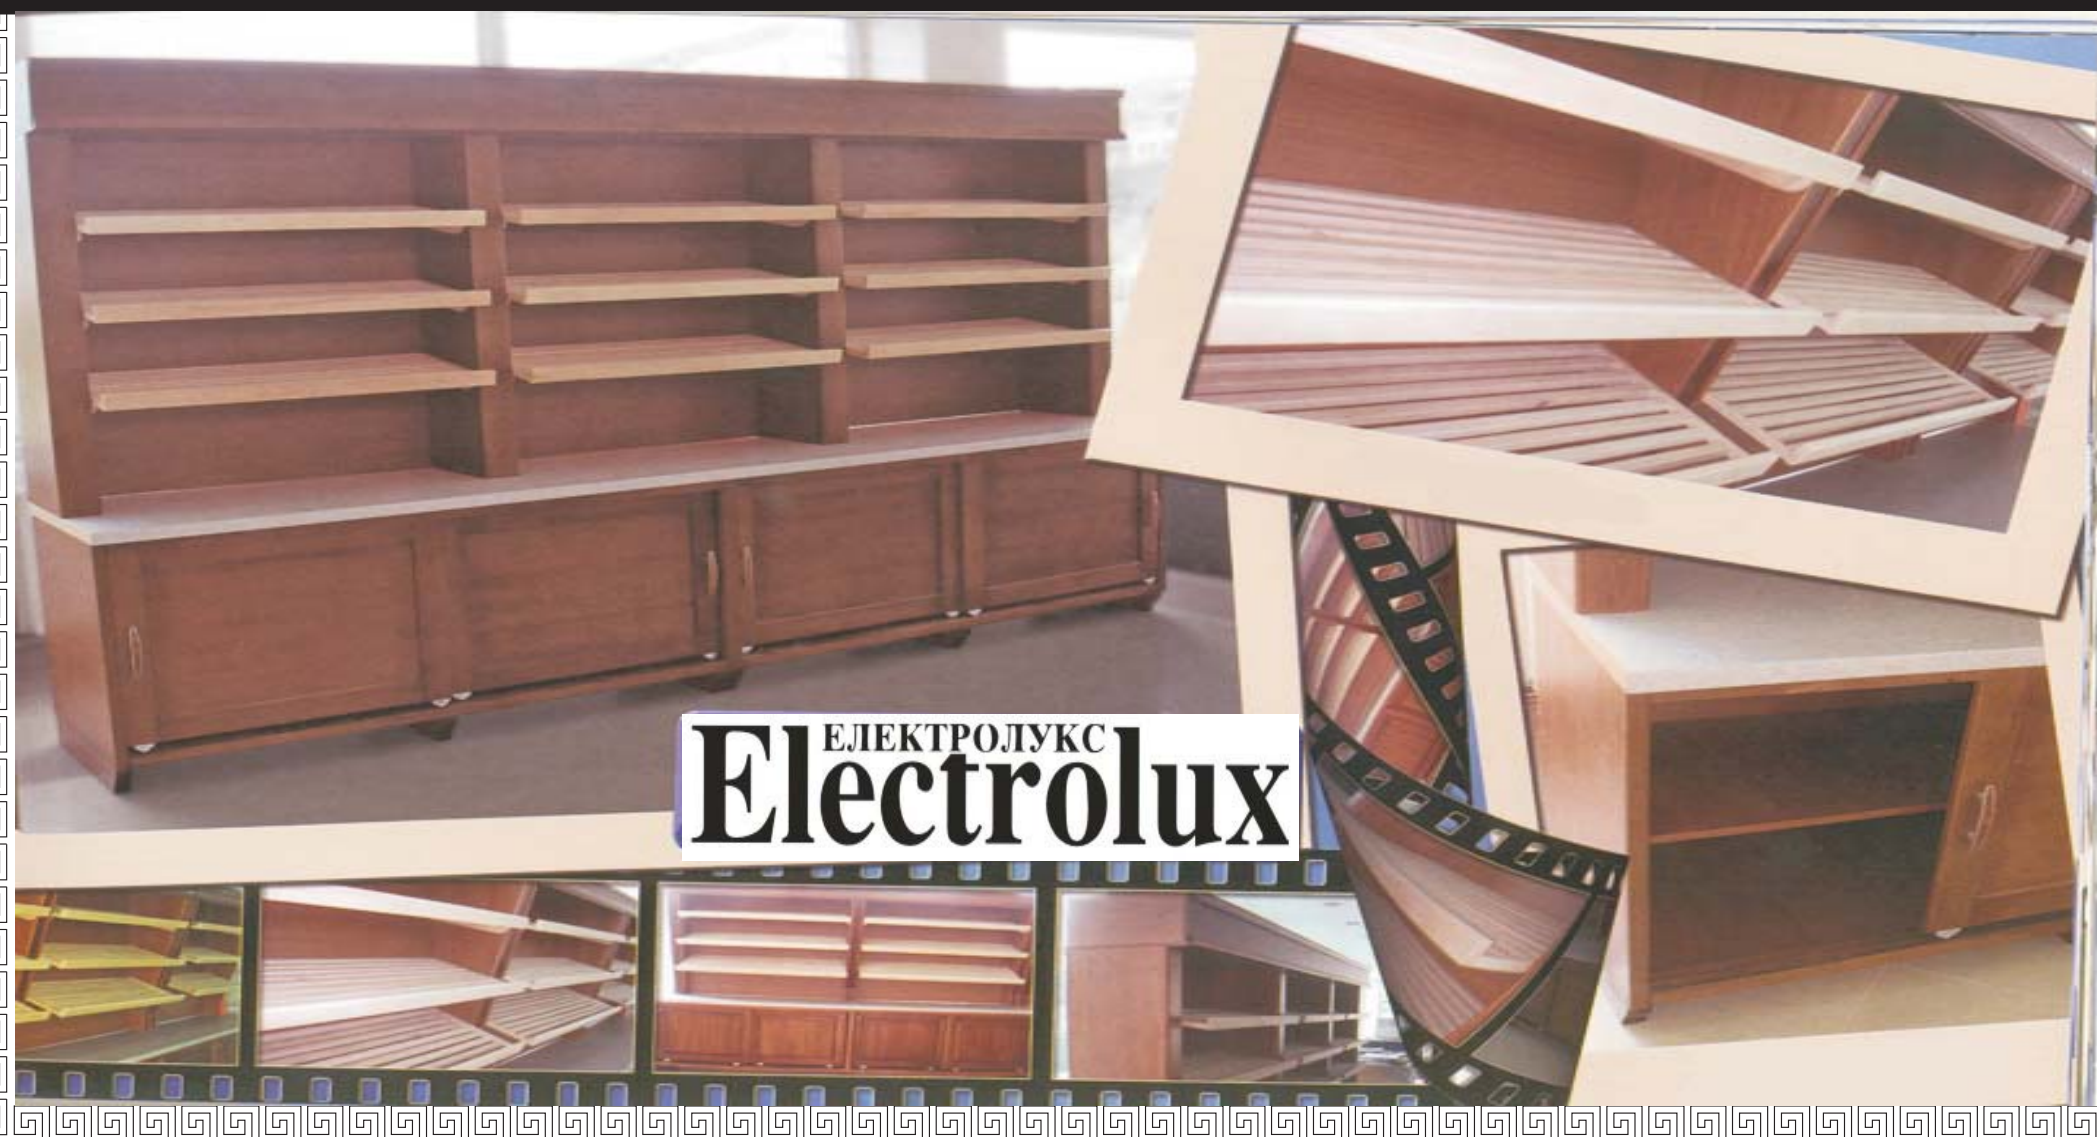

ЕЛЕКТРОЛУКС Electrolux

Industrija za električni greači, gumeni proizvodi i servis

ЕЛЕКТРОЛУКС
Electrolux