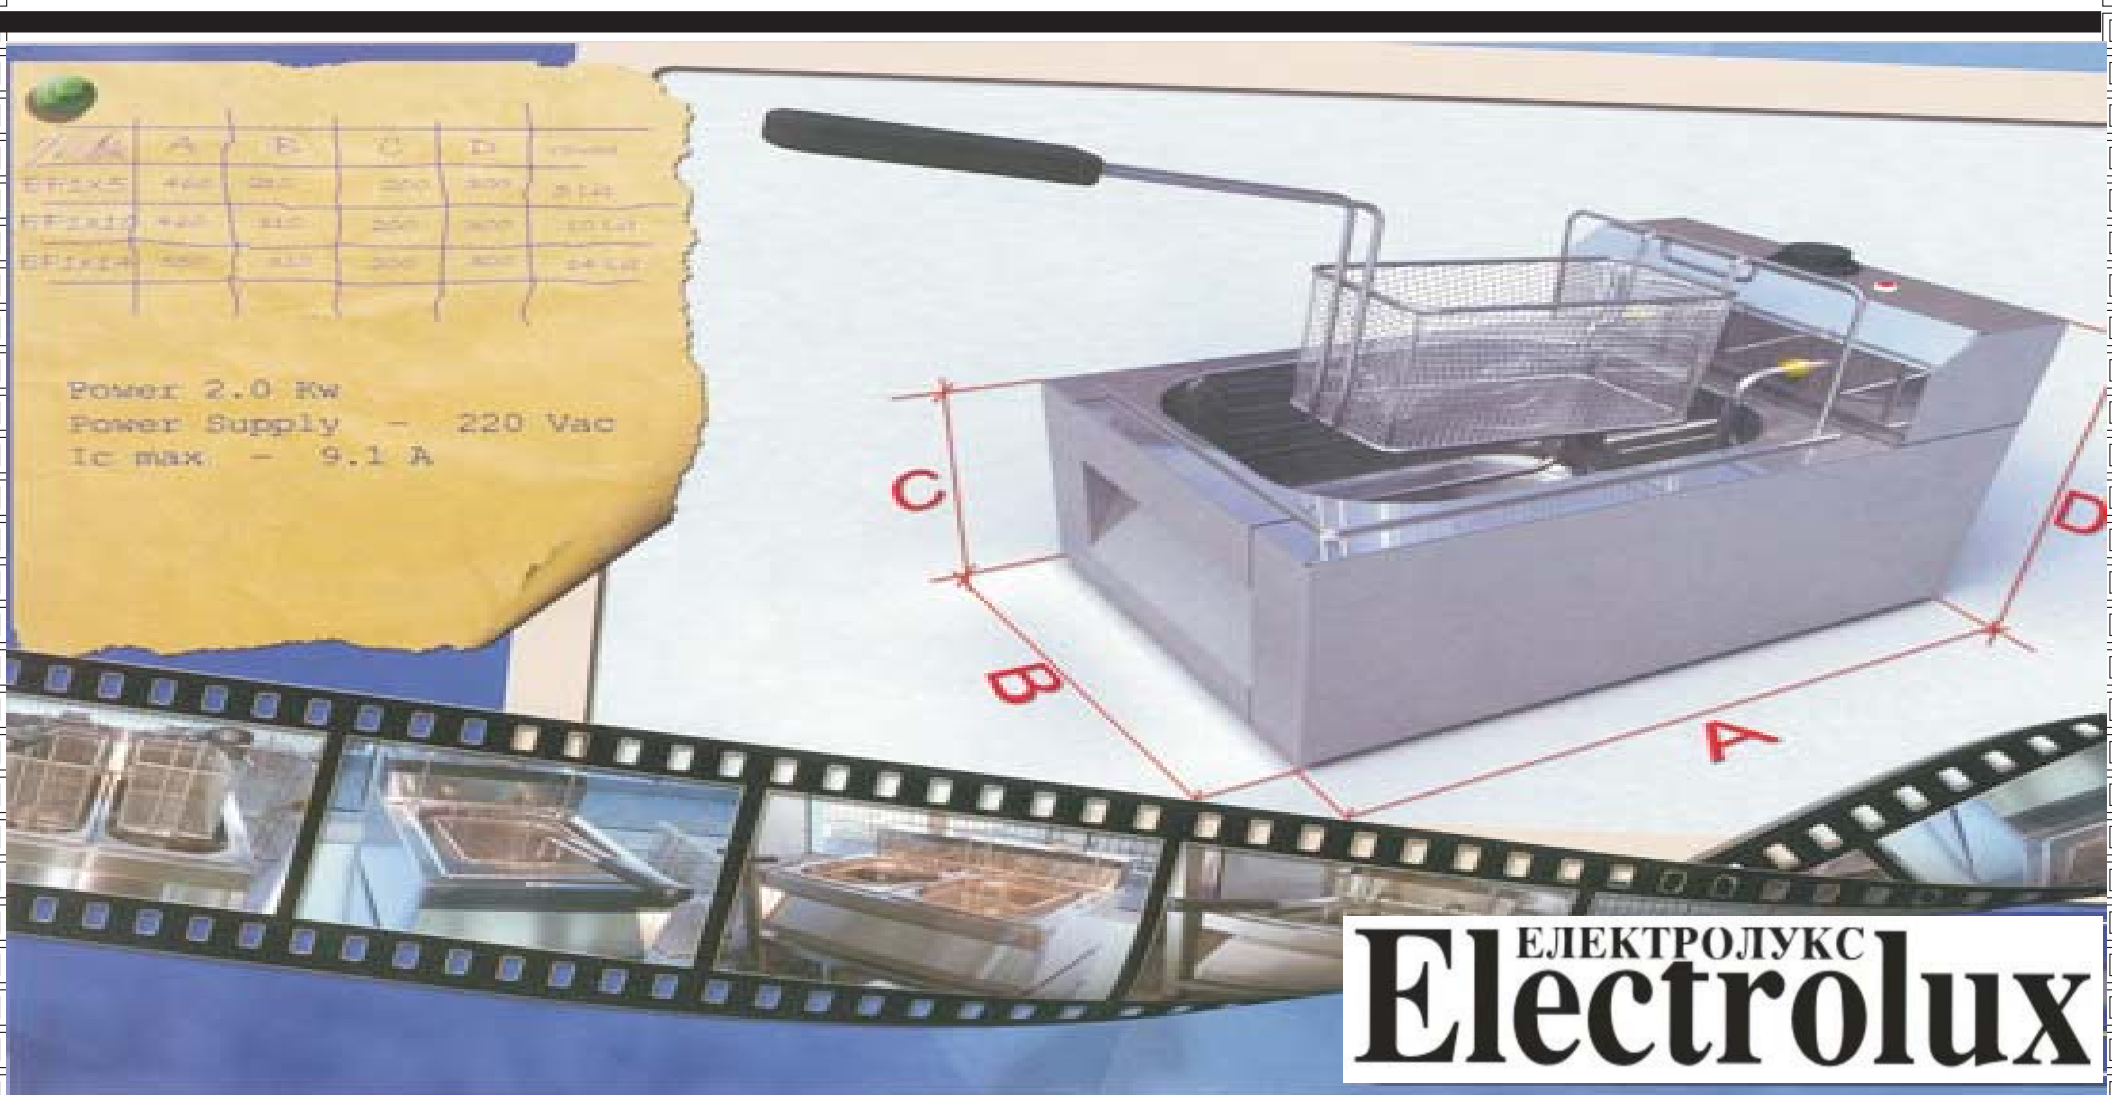

ЕЛЕКТРОЛУКС
Electrolux

ЕЛЕКТРОЛУКС Electrolux

Industrija za električni greači, gumeni proizvodi i servis

	A	B	C	D	
EP1K5	440	300	200	300	214
EP1K10	440	300	200	300	214
EP1K14	440	300	200	300	214

Power 2.0 kW
Power Supply - 220 Vac
IC max - 9.1 A