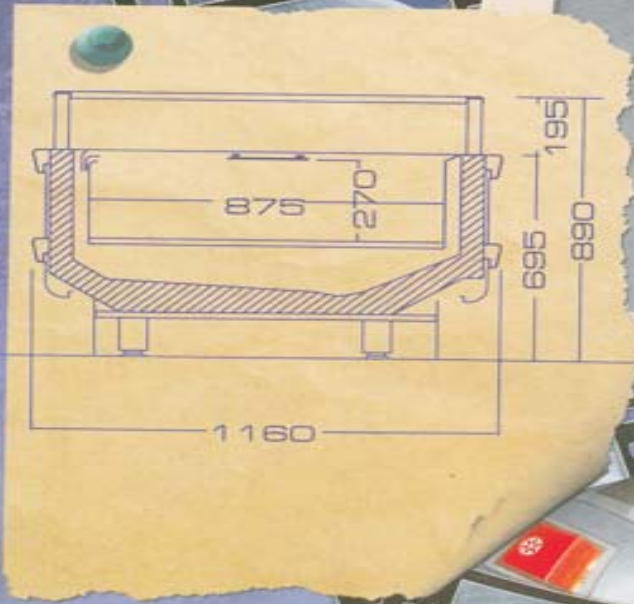

ЕЛЕКТРОЛУКС Electrolux

Industrija za električni greači, gumeni proizvodi i servis