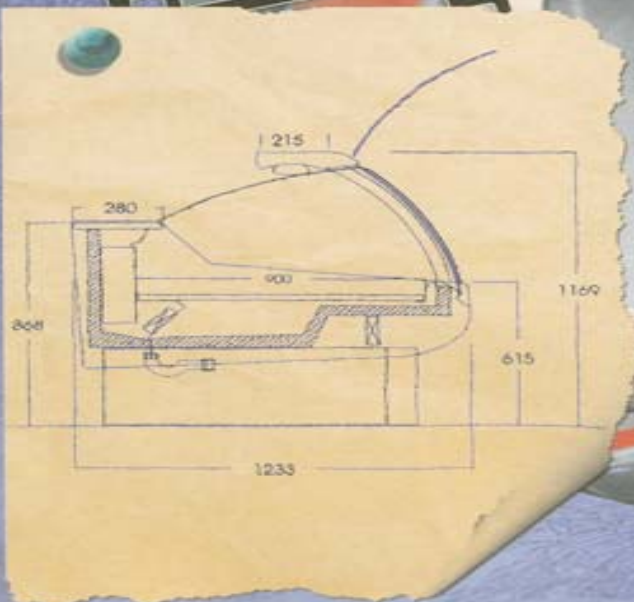

ЕЛЕКТРОЛУКС Electrolux

Industrija za električni greači, gumeni proizvodi i servis