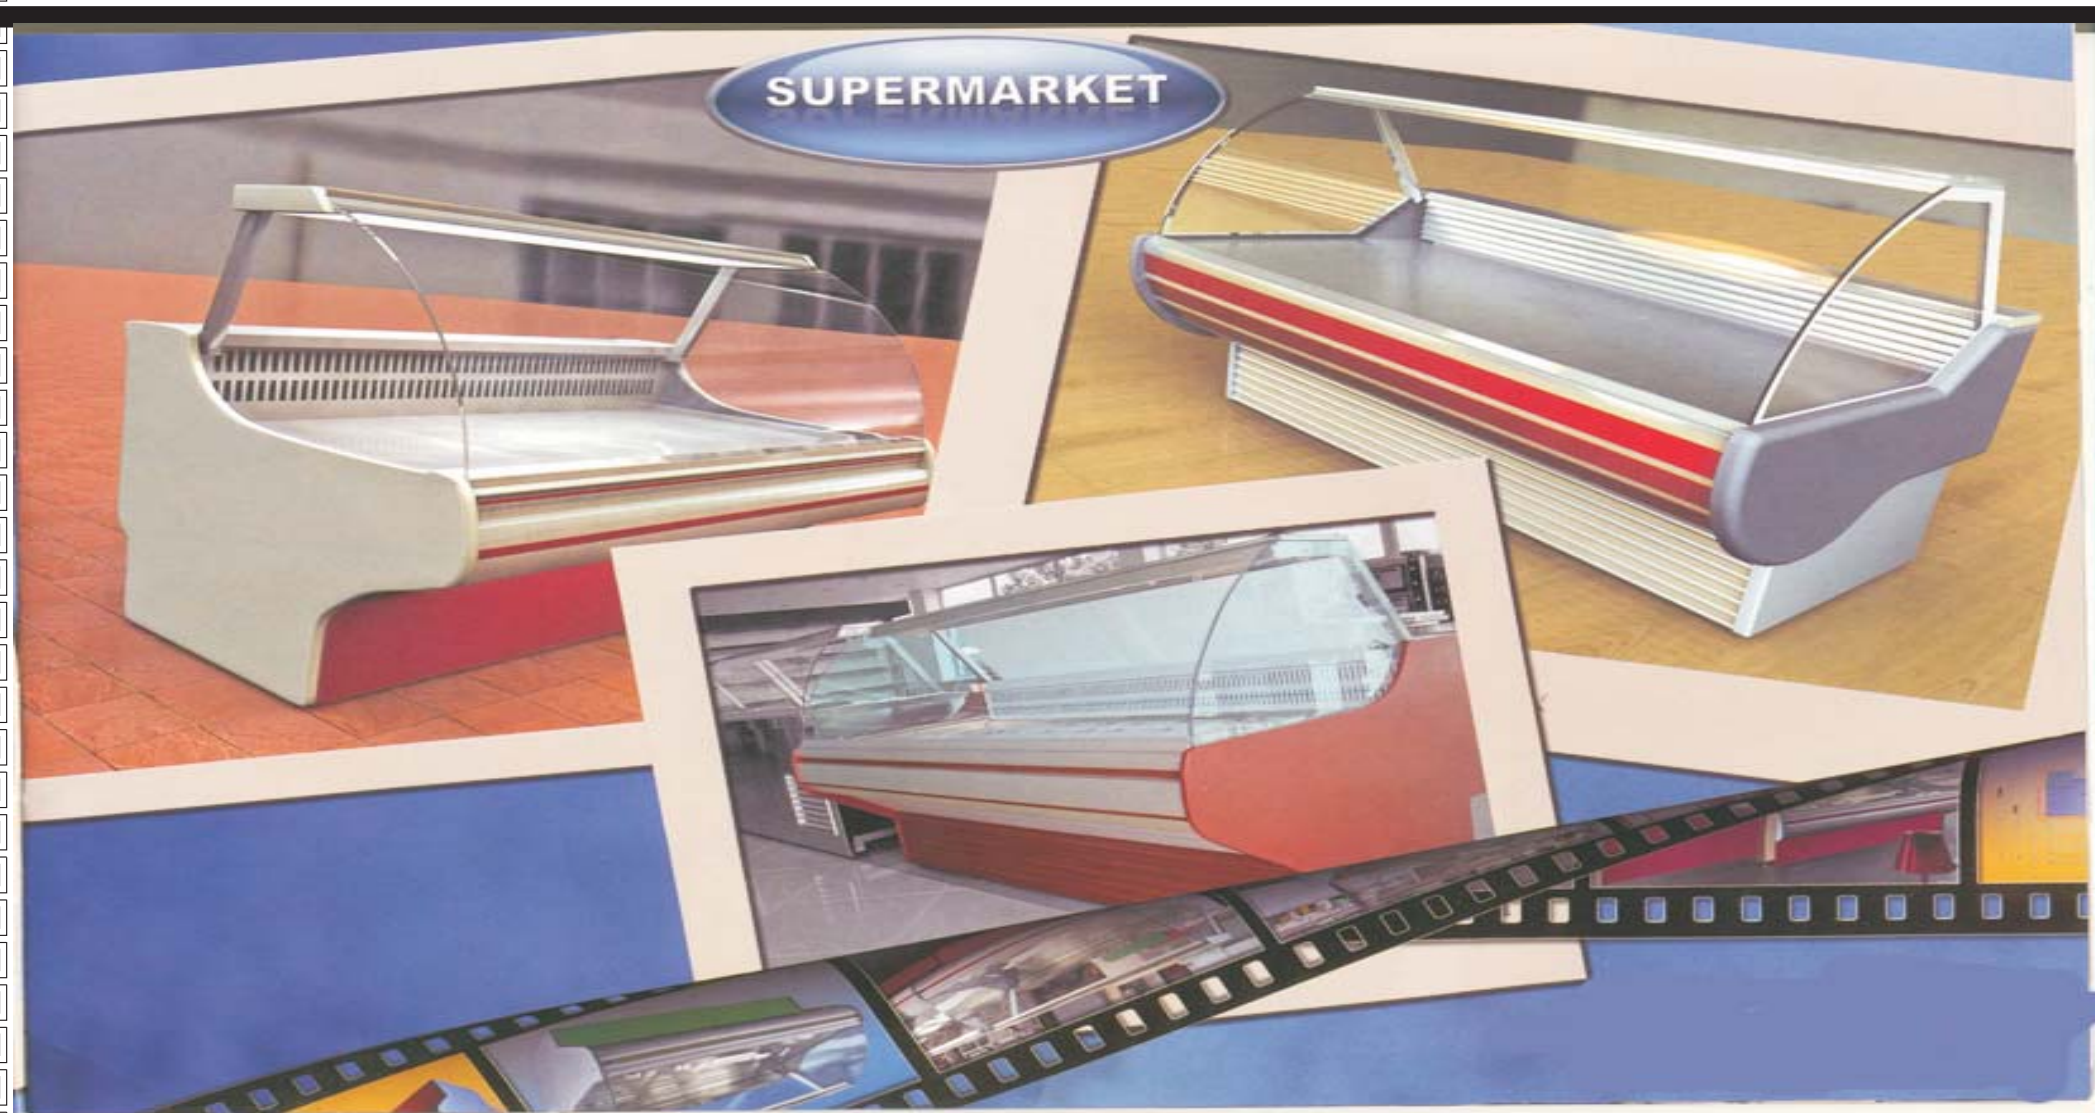

ЕЛЕКТРОЛУКС

Electrolux

Industrija za električni greači, gumeni proizvodi i servis