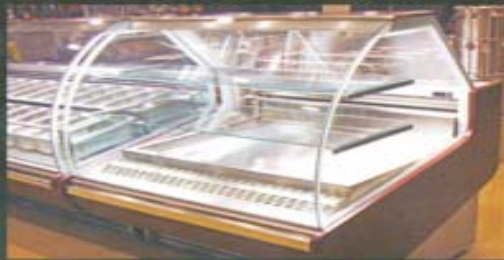

Catalog 2008/2009

www.electrolux.com.mk

ЕЛЕКТРОЛУКС
Electrolux