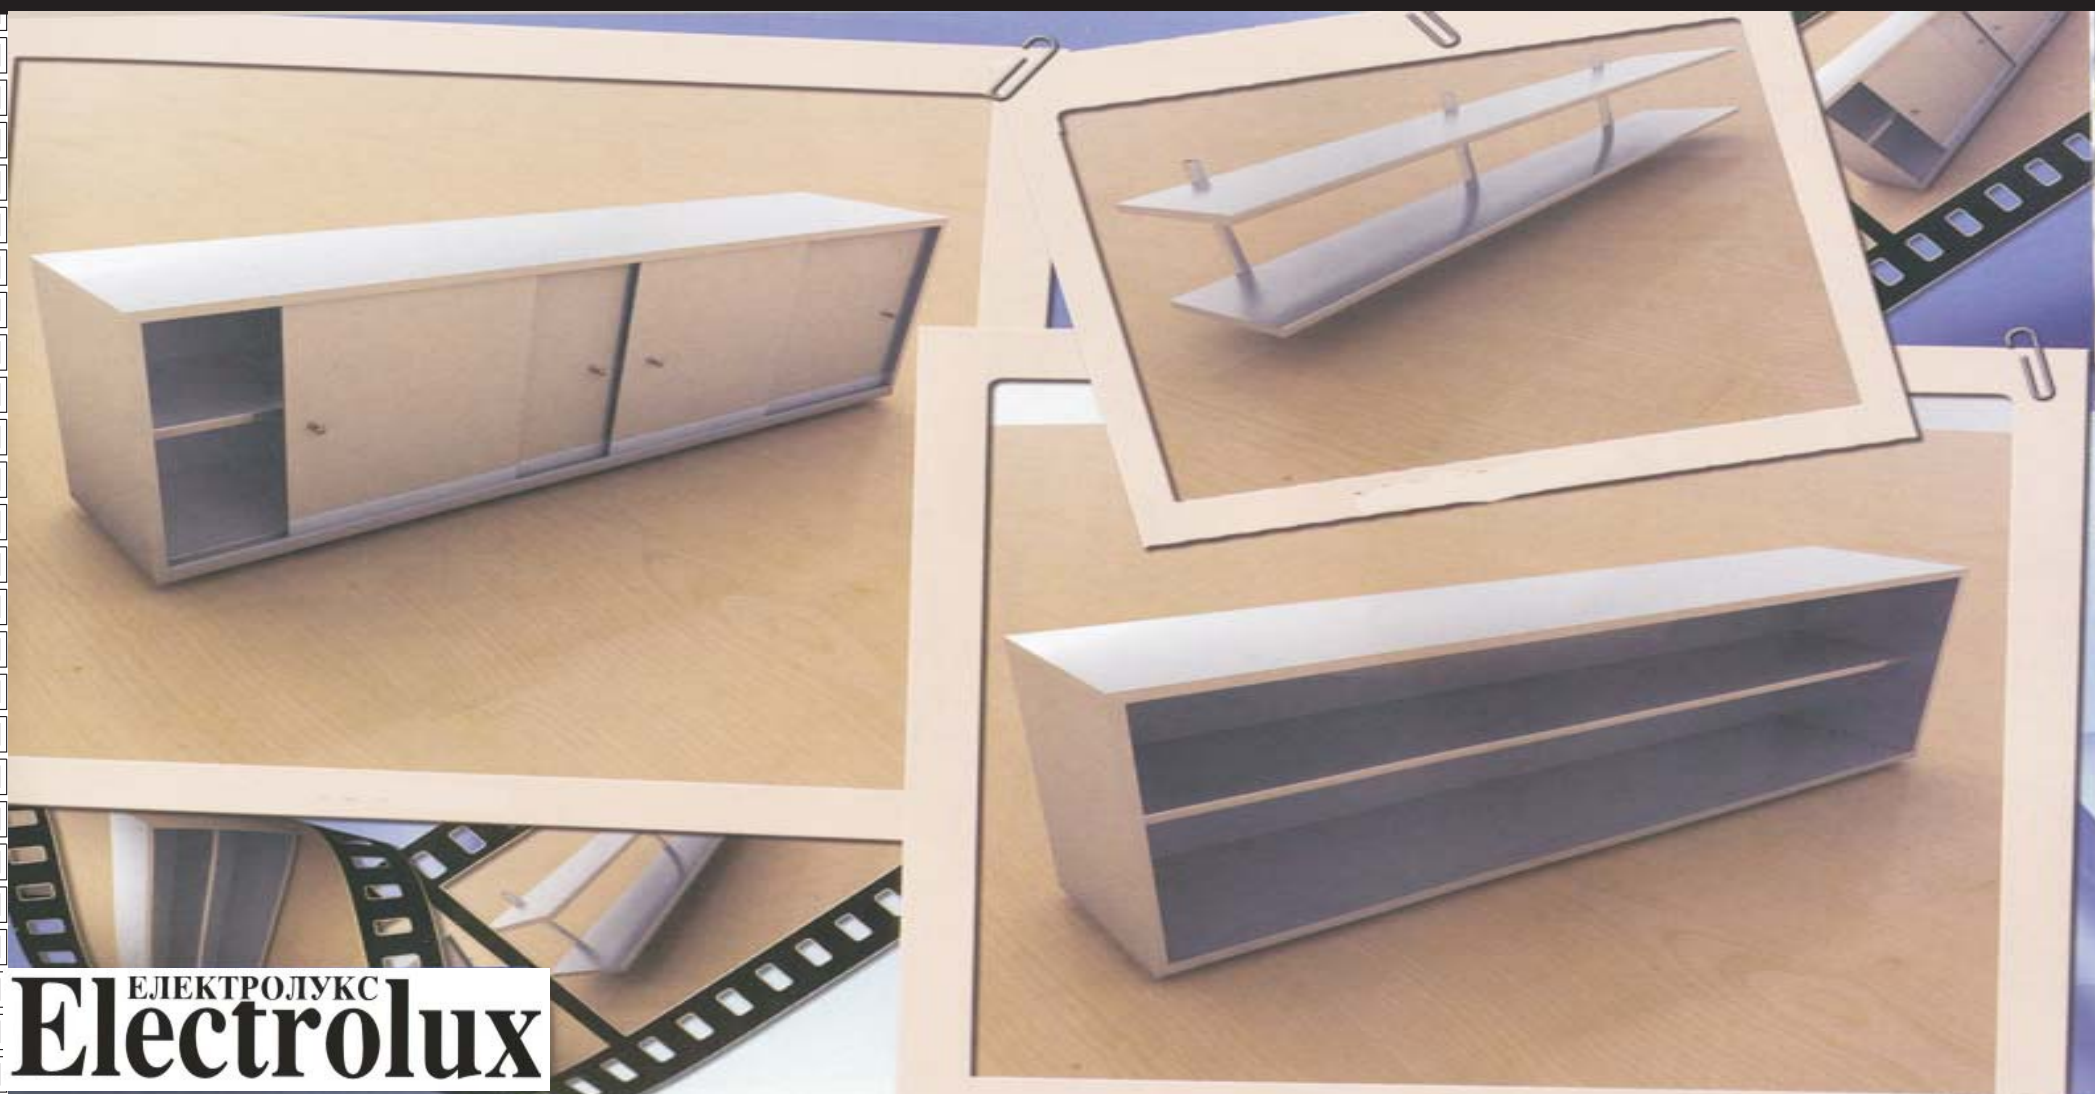

ЕЛЕКТРОЛУКС Electrolux

Industrija za električni greači, gumeni proizvodi i servis

ЕЛЕКТРОЛУКС
Electrolux