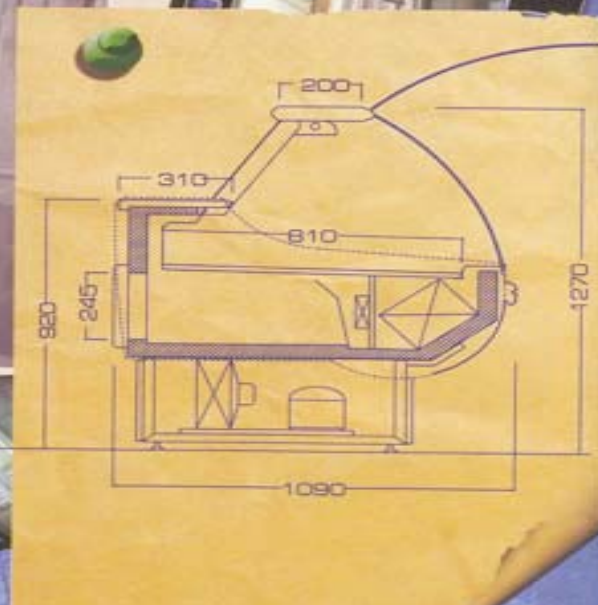

ЕЛЕКТРОЛУКС Electrolux

Industrija za električni greači, gumeni proizvodi i servis