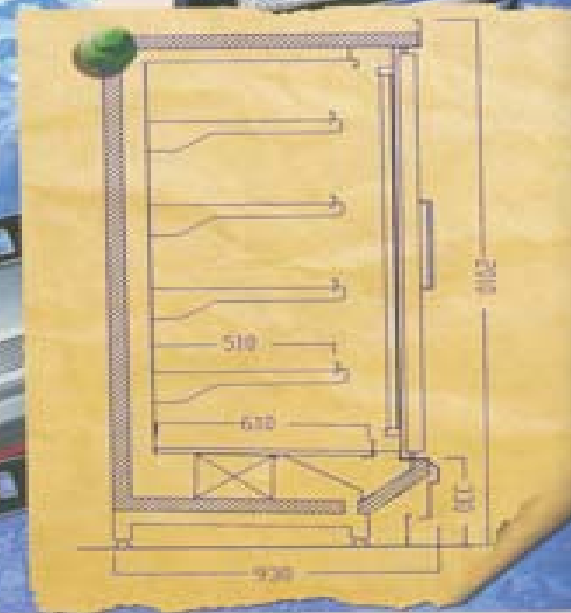

ЕЛЕКТРОЛУКС
Electrolux