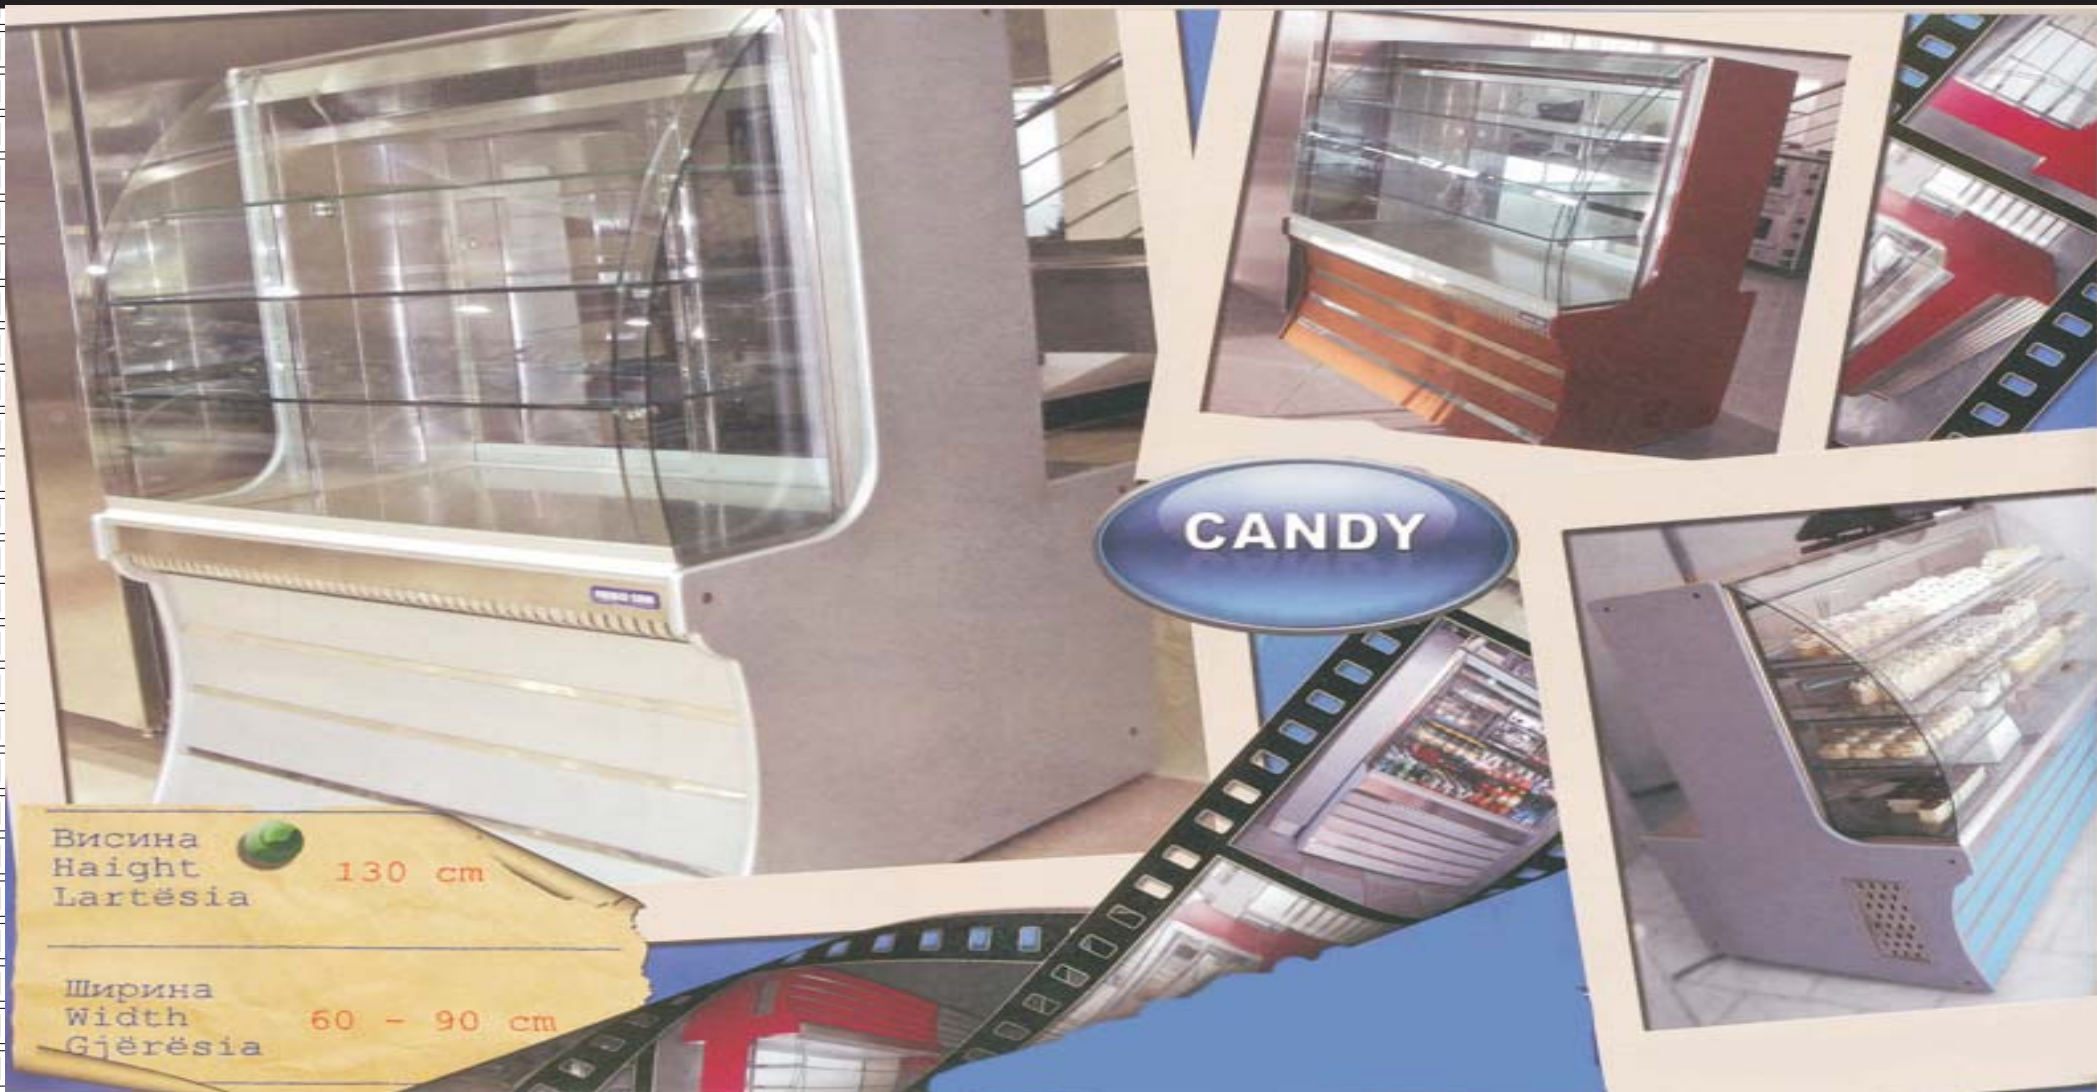

Industrija za elektricni greaci, gumeni proizvodi i servis

ICE - CREAM

Висина
Height
Lartësia 130 cm

Ширина
Width
Gjërësia 60 - 90 cm

ЕЛЕКТРОЛУКС Electrolux

Industrija za elektricni greaci, gumeni proizvodi i servis