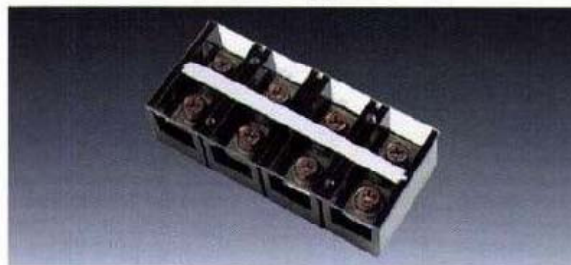

LTB-150A-4P

Type	Form	L	L1	L2	W	H
LTB-150A-3P	150A-3P	113	38	24	66	43
LTB-150A-4P	150A-4P	150.3	38	24	66	43