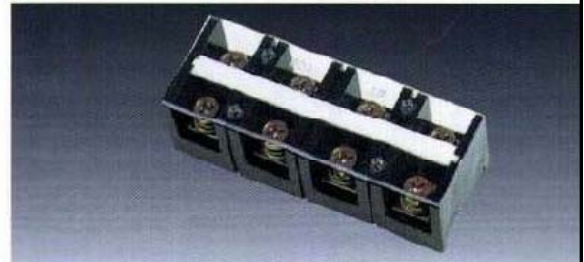

LTB-20A-12P / 15P /20P

Type	Form	L	L1	L2	W	H	Screw
LTB-20A-12P	20A-12P	145	136.5	8	30	22.5	M4x8
LTB-20A-15P	20A-15P	177.3	167.5	8	30	22.5	M4x8
LTB-20A-20P	20A-20P	230	220	8	30	22.5	M4x8

LTB-30A-3P /4P /6P

Type	Form	L	L1	L2	W	H
LTB-30A-3P	30A-3P	56.4	47	10	32	22.7
LTB-30A-4P	30A-4P	68.9	59.5	10	32	22.7
LTB-30A-6P	30A-6P	94	84.5	10	32	22.7

EL

News

Ελεγκτικό
Electrolux
Macedonia
Palenzo

LTB-30A-10P /12P

LTB-45A-10P

Type	Form	L	L1	L2	W	H	Screw
LTB-30A-10P	30A-10P	144.4	136	10	32	22.7	M4×8
LTB-30A-12P	30A-12P	170	161.8	10	32	22.7	M4×8

Type	Form	L	L1	L2	W	H
LTB-45A-10P	45A-10P	172	163.5	12	36.2	23.2

LTB-60A-3P

LTB-60A-4P

Type	Form	L	L1	L2	W	H
LTB-60A-3P	60A-3P	82.8	28	16	40	34
LTB-60A-4P	60A-4P	110	28	16	40	34

LTB-100A-3P**LTB-100A-4P**

Type	Form	L	L1	L2	W	H
LTB-100A-3P	100A-3P	105	36.5	22	55	40
LTB-100A-4P	100A-4P	138	36.5	22	55	40