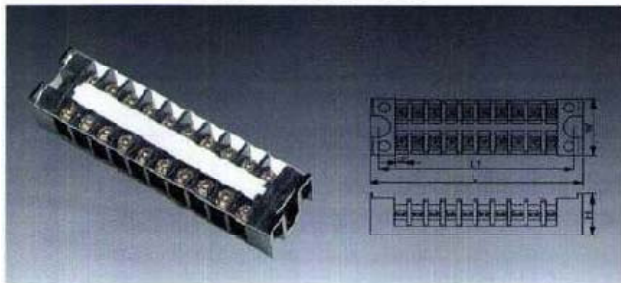

LTB

LTB-10A-10P

Type	Form	L	L1	L2	W	H	Screw
LTB-10A-10P	10A-10P	100	91	8	26	19	M3x7

LTB-20A-3P /4P /6P /10P

Type	Form	L	L1	L2	W	H	S
LTB-20A-3P	20A-3P	50.5	42.5	8	30	22.2	M
LTB-20A-4P	20A-4P	61	52	8	30	22.2	M
LTB-20A-6P	20A-6P	82	74	8	30	22.2	M
LTB-20A-10P	20A-10P	123.8	115.5	8	30	22.2	M

LTB-20A-12P / 15P /20P

Type	Form	L	L1	L2	W	H	Screw
LTB-20A-12P	20A-12P	145	136.5	8	30	22.5	M4x8
LTB-20A-15P	20A-15P	177.3	167.5	8	30	22.5	M4x8
LTB-20A-20P	20A-20P	230	220	8	30	22.5	M4x8

LTB-30A-3P /4P /6P

Type	Form	L	L1	L2	W	H
LTB-30A-3P	30A-3P	56.4	47	10	32	22.7
LTB-30A-4P	30A-4P	68.9	59.5	10	32	22.7
LTB-30A-6P	30A-6P	94	84.5	10	32	22.7

EL

News

Ελεγκτικό
Electrolux
Macedonia
Palenzo

LTB-30A-10P /12P

LTB-45A-10P

Type	Form	L	L1	L2	W	H	Screw
LTB-30A-10P	30A-10P	144.4	136	10	32	22.7	M4×8
LTB-30A-12P	30A-12P	170	161.8	10	32	22.7	M4×8

Type	Form	L	L1	L2	W	H
LTB-45A-10P	45A-10P	172	163.5	12	36.2	23.2

LTB-60A-3P

LTB-60A-4P