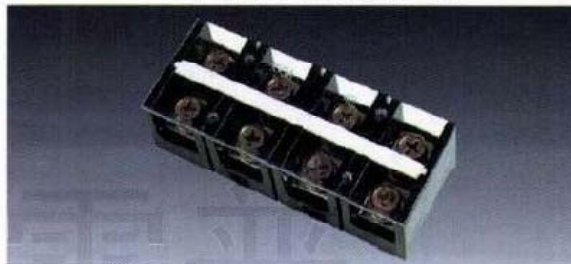

Type	Form	L	L1	L2	W	H	Screw
LTB-30A-10P	30A-10P	144.4	136	10	32	22.7	M4×8
LTB-30A-12P	30A-12P	170	161.8	10	32	22.7	M4×8

Type	Form	L	L1	L2	W	H
LTB-45A-10P	45A-10P	172	163.5	12	36.2	23.2

LTB-60A-3P

LTB-60A-4P

Type	Form	L	L1	L2	W	H
LTB-60A-3P	60A-3P	82.8	28	16	40	34
LTB-60A-4P	60A-4P	110	28	16	40	34

LTB-100A-3P**LTB-100A-4P**

Type	Form	L	L1	L2	W	H
LTB-100A-3P	100A-3P	105	36.5	22	55	40
LTB-100A-4P	100A-4P	138	36.5	22	55	40