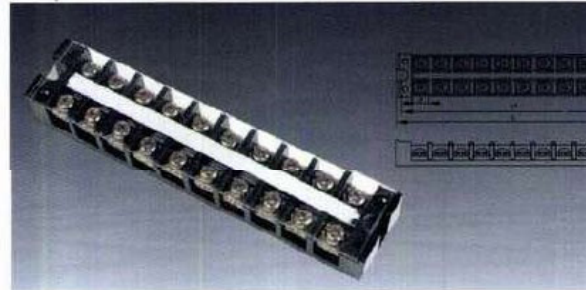

LTB

LTB-10A-10P

Type	Form	L	L1	L2	W	H	Screw
LTB-10A-10P	10A-10P	100	91	8	26	19	M3x7

LTB-20A-3P /4P /6P /10P

Type	Form	L	L1	L2	W	H	S
LTB-20A-3P	20A-3P	50.5	42.5	8	30	22.2	M
LTB-20A-4P	20A-4P	61	52	8	30	22.2	M
LTB-20A-6P	20A-6P	82	74	8	30	22.2	M
LTB-20A-10P	20A-10P	123.8	115.5	8	30	22.2	M

LTB-20A-12P / 15P /20P

Type	Form	L	L1	L2	W	H	Screw
LTB-20A-12P	20A-12P	145	136.5	8	30	22.5	M4x8
LTB-20A-15P	20A-15P	177.3	167.5	8	30	22.5	M4x8
LTB-20A-20P	20A-20P	230	220	8	30	22.5	M4x8

LTB-30A-3P /4P /6P

Type	Form	L	L1	L2	W	H
LTB-30A-3P	30A-3P	56.4	47	10	32	22.7
LTB-30A-4P	30A-4P	68.9	59.5	10	32	22.7
LTB-30A-6P	30A-6P	94	84.5	10	32	22.7

EL

News

Ελεγκτικό
Electrolux
Macedonia
Palenzo

LTB-30A-10P /12P

LTB-45A-10P

Type	Form	L	L1	L2	W	H	Screw
LTB-30A-10P	30A-10P	144.4	136	10	32	22.7	M4×8
LTB-30A-12P	30A-12P	170	161.8	10	32	22.7	M4×8

Type	Form	L	L1	L2	W	H
LTB-45A-10P	45A-10P	172	163.5	12	36.2	23.2

LTB-60A-3P

LTB-60A-4P