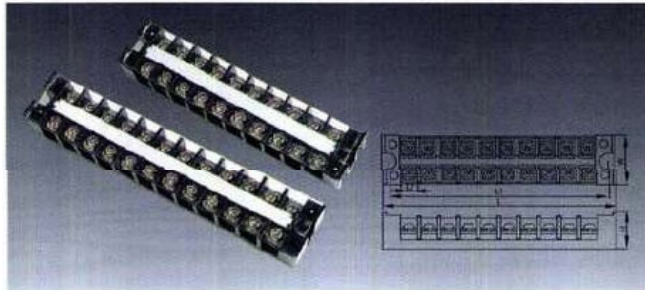

LTB-20A-12P / 15P /20P

Type	Form	L	L1	L2	W	H	Screw
LTB-20A-12P	20A-12P	145	136.5	8	30	22.5	M4x8
LTB-20A-15P	20A-15P	177.3	167.5	8	30	22.5	M4x8
LTB-20A-20P	20A-20P	230	220	8	30	22.5	M4x8

LTB-30A-3P /4P /6P

Type	Form	L	L1	L2	W	H
LTB-30A-3P	30A-3P	56.4	47	10	32	22.7
LTB-30A-4P	30A-4P	68.9	59.5	10	32	22.7
LTB-30A-6P	30A-6P	94	84.5	10	32	22.7

EL

News

Ελεγκτικό
Electrolux
Macedonia
Palenzo

LTB-30A-10P /12P

LTB-45A-10P

Type	Form	L	L1	L2	W	H	Screw
LTB-30A-10P	30A-10P	144.4	136	10	32	22.7	M4×8
LTB-30A-12P	30A-12P	170	161.8	10	32	22.7	M4×8

Type	Form	L	L1	L2	W	H
LTB-45A-10P	45A-10P	172	163.5	12	36.2	23.2

LTB-60A-3P

LTB-60A-4P

Type	Form	L	L1	L2	W	H
LTB-60A-3P	60A-3P	82.8	28	16	40	34
LTB-60A-4P	60A-4P	110	28	16	40	34

LTB-100A-3P**LTB-100A-4P**

Type	Form	L	L1	L2	W	H
LTB-100A-3P	100A-3P	105	36.5	22	55	40
LTB-100A-4P	100A-4P	138	36.5	22	55	40