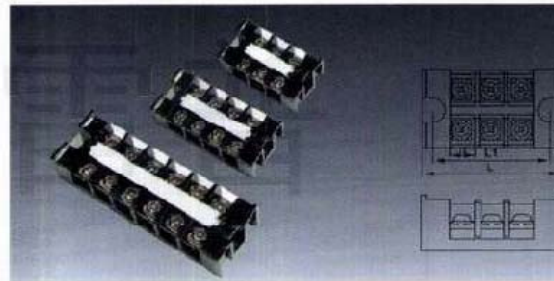

LTB

LTB-10A-10P

Type	Form	L	L1	L2	W	H	Screw
LTB-10A-10P	10A-10P	100	91	8	26	19	M3x7

LTB-20A-3P /4P /6P /10P

Type	Form	L	L1	L2	W	H	S
LTB-20A-3P	20A-3P	50.5	42.5	8	30	22.2	M
LTB-20A-4P	20A-4P	61	52	8	30	22.2	M
LTB-20A-6P	20A-6P	82	74	8	30	22.2	M
LTB-20A-10P	20A-10P	123.8	115.5	8	30	22.2	M

LTB-20A-12P / 15P /20P

Type	Form	L	L1	L2	W	H	Screw
LTB-20A-12P	20A-12P	145	136.5	8	30	22.5	M4x8
LTB-20A-15P	20A-15P	177.3	167.5	8	30	22.5	M4x8
LTB-20A-20P	20A-20P	230	220	8	30	22.5	M4x8

LTB-30A-3P /4P /6P

Type	Form	L	L1	L2	W	H
LTB-30A-3P	30A-3P	56.4	47	10	32	22.7
LTB-30A-4P	30A-4P	68.9	59.5	10	32	22.7
LTB-30A-6P	30A-6P	94	84.5	10	32	22.7

EL

News

Ελεγκτικό
Electrolux
Macedonia
Palenzo

LTB-30A-10P /12P

LTB-45A-10P

Type	Form	L	L1	L2	W	H	Screw
LTB-30A-10P	30A-10P	144.4	136	10	32	22.7	M4×8
LTB-30A-12P	30A-12P	170	161.8	10	32	22.7	M4×8

Type	Form	L	L1	L2	W	H
LTB-45A-10P	45A-10P	172	163.5	12	36.2	23.2

LTB-60A-3P

LTB-60A-4P