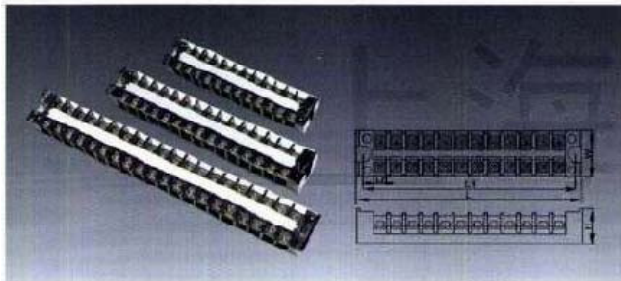

LTB

LTB-10A-10P

Type	Form	L	L1	L2	W	H	Screw
LTB-10A-10P	10A-10P	100	91	8	26	19	M3x7

LTB-20A-3P /4P /6P /10P

Type	Form	L	L1	L2	W	H	S
LTB-20A-3P	20A-3P	50.5	42.5	8	30	22.2	M
LTB-20A-4P	20A-4P	61	52	8	30	22.2	M
LTB-20A-6P	20A-6P	82	74	8	30	22.2	M
LTB-20A-10P	20A-10P	123.8	115.5	8	30	22.2	M

LTB-20A-12P / 15P /20P

Type	Form	L	L1	L2	W	H	Screw
LTB-20A-12P	20A-12P	145	136.5	8	30	22.5	M4x8
LTB-20A-15P	20A-15P	177.3	167.5	8	30	22.5	M4x8
LTB-20A-20P	20A-20P	230	220	8	30	22.5	M4x8

LTB-30A-3P /4P /6P

Type	Form	L	L1	L2	W	H
LTB-30A-3P	30A-3P	56.4	47	10	32	22.7
LTB-30A-4P	30A-4P	68.9	59.5	10	32	22.7
LTB-30A-6P	30A-6P	94	84.5	10	32	22.7

EL

News

Ελεγκτικό
Electrolux
Macedonia
Palenzo

LTB-30A-10P /12P

LTB-45A-10P

Type	Form	L	L1	L2	W	H	Screw
LTB-30A-10P	30A-10P	144.4	136	10	32	22.7	M4×8
LTB-30A-12P	30A-12P	170	161.8	10	32	22.7	M4×8

Type	Form	L	L1	L2	W	H
LTB-45A-10P	45A-10P	172	163.5	12	36.2	23.2

LTB-60A-3P

LTB-60A-4P