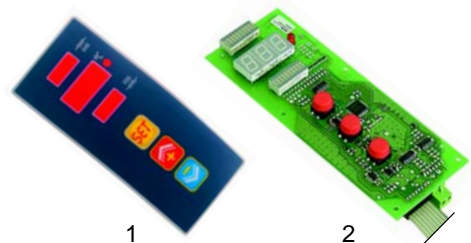

Item	Order	Description	Model	OEM
1	379018	controller EWPC	Exelsior, MAX	ME0000307
2	379051	sensor TCJ		ME0000400
3	379054	transformer		ME0000410

Item	Order	Description	Model	OEM
1	400889	fascia	VIP	ADNM00050
2	400859	display p.c.b.		ME0000480 60020