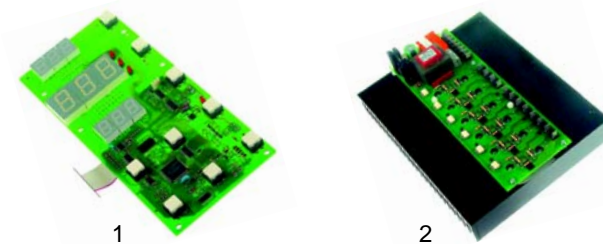

Item	Order	Description	Model	OEM
1	379018	controller EWPC	Exelsior, MAX	ME0000307
2	379051	sensor TCJ		ME0000400
3	379054	transformer		ME0000410

Item	Order	Description	Model	OEM
1	400889	fascia	VIP	ADNM00050
2	400859	display p.c.b.		ME0000480 60020

Item	Order	Description	Model	OEM
1	400941	control p.c.b.	VIP4, VIP6	ME0000485, 60021
2	400814	control p.c.b., 2kW	VIP9, VIP12	ME0000486, 60022
3	379598	sensor TCK	VIP	ME0000401

Item	Order	Description	Model	OEM
1	401145	fascia	MAX Digital 1, Evolution Digital 1	ADNM00150
2	401146	fascia	MAX Digital 2, Evolution Digital 1	ADNM00151
3	401147	fascia	MAX mechanic 1, Evolution mechanic 1	ADNM00155
4	401148	fascia	MAX mechanic 2, Evolution mechanic 2	ADNM00156