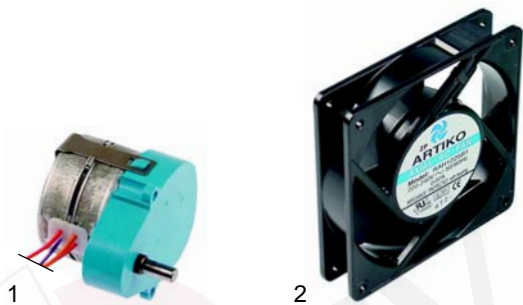

Item	Order	Description	Model	OEM
1	601247	motor	Evolution	ME0000630
2	601131	fan		ME0000631