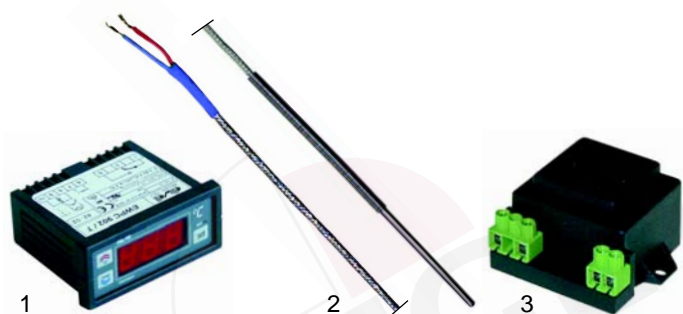

Item	Order	Description	Model	OEM
1	379018	controller EWPC	Exelsior, MAX	ME0000307
2	379051	sensor TCJ		ME0000400
3	379054	transformer		ME0000410

Item	Order	Description	Model	OEM
1	400889	fascia	VIP	ADNM00050
2	400859	display p.c.b.		ME0000480 60020