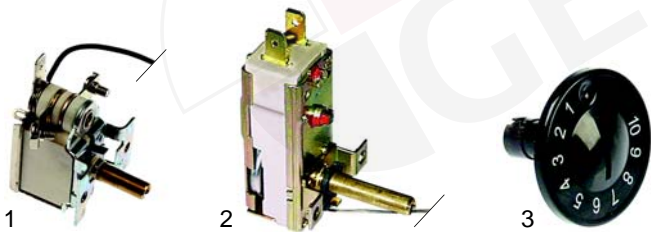

Item	Order	Description	Model	OEM
1	375761	thermostat		105678
2	390079	thermostat	CHV_	105678
3	111893	knob		105675