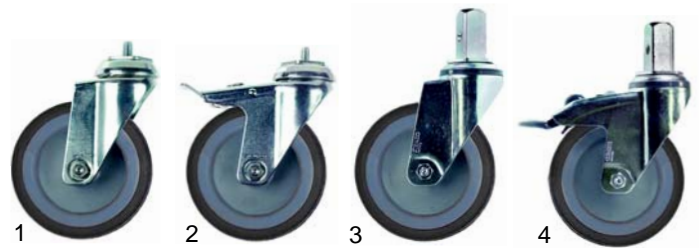

Item	Order	Description	Model	OEM
1	375743	thermostat, 80°C		105126
2	110135	rosette		105121
3	111901	knob	SAG_	105372
4	550911	gasket		267063

Item	Order	Description	Model	OEM
1	550102	spiral cable		105328
2	550201	right-angle plug	SAW_	105072
3	550100	spiral cable, compl.	SAG_	105288

Item	Order	Description	Model	OEM
1	550912	dummy receptacle	SAW_	105142
2	359148	signal lamp	SAG_	105188

Item	Order	Description	Model	OEM
1	690933	bumper angle		144651
2	690934	stuff	SAW_	146829
3	690925	handle console	SAG_	144041
4	690932	tube, 605 mm, Ø25 mm		252659