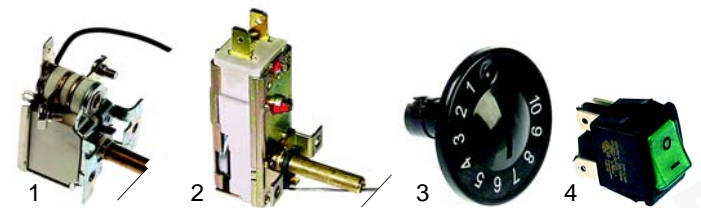

Item	Order	Description	Model	OEM
1	375761	thermostat		105678
2	390079	thermostat	2 SHE21	105678
3	111893	knob		105675
4	301069	switch		105674