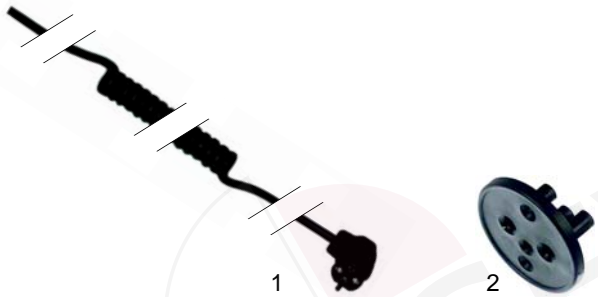

Item	Order	Description	Model	OEM
1	550100	spiral cable		105060
2	550912	dummy receptacle	2 SHE21	105142, 295377

Item	Order	Description	Model	OEM
1	690378	bumper angle		145429
2	690925	handle console	2 SHE21	144041
3	690932	pipe, Ø25 mm		299070