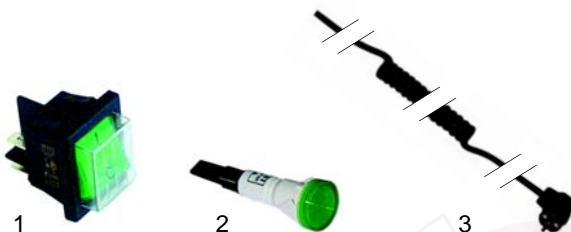

Item	Order	Description	Model	OEM
1	345419	rocker switch		105778
2	359148	signal lamp	CHV_	105188
3	550100	spiral cable		105060

P020112701