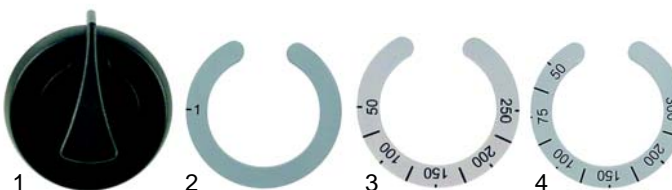

Item	Order	Description	Model	OEM
1	110389	knob/black, 65 mm	FT1, FT2, FT47, FT87	061079
2	110484	symbol/grey (0 - I)		082310
3	111849	symbol/grey, 250°C		082313
4	110478	symbol/grey, 300°C		082314