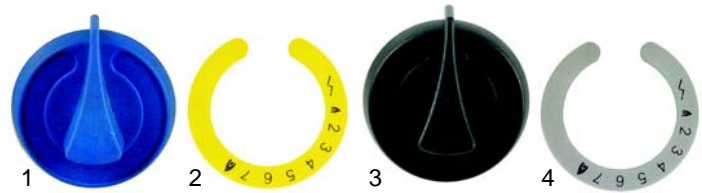

Item	Order	Description	Model	OEM
1	110384	knob/blue		061077
2	111892	symbol	C87FG, C127FG	
3	110389	knob/black		061079
4	111847	symbol		082369