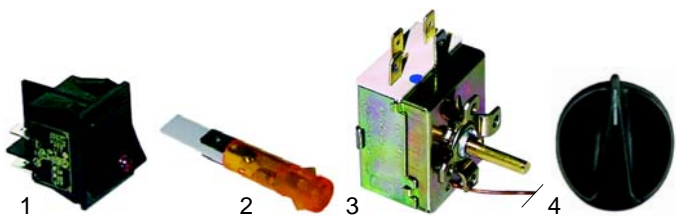

Item	Order	Description	Model	OEM
1	301060	rocker switch	universal	073004
2	359137	signal lamp/9mm		076026
3	390006	thermostat, 90°C	BMZ_, BMZR_	072029
4	110382	knob		061050