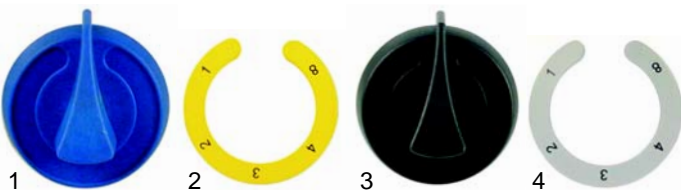

## Chip scuttles (electric)

Item	Order	Description	Model	OEM
1	415103	650W/230V		071053
2	380015	energy regulator	SF47	073010
3	359048	signal lamp/yellow		076006

Item	Order	Description	Model	OEM
1	110384	knob/blue, 65 mm		061077
2	110404	symbol		082305
3	110389	knob/black, 65 mm	SF47	061079
4	111846	symbol		082315