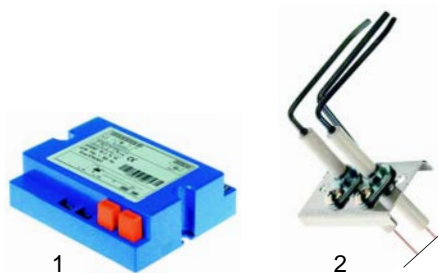

Item	Order	Description	Model	OEM
1	102373	ignition control modul		074031
2	101861	electrode unit	TOPVCG	004608.1