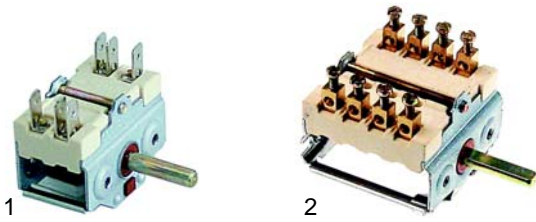

Item	Order	Description	Model	OEM
1	300129	switch, 2-pol, 0-I		073016
2	300176	switch, 3-pol, 0-I		073005