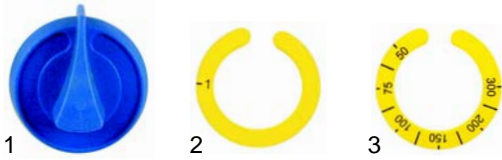

Item	Order	Description	Model	OEM
1	110444	knob/blue, 55 mm	CREP1E, CREP2E	061078
2	110476	symbol, 0-I		082330
3	110477	symbol, 300!C		082334