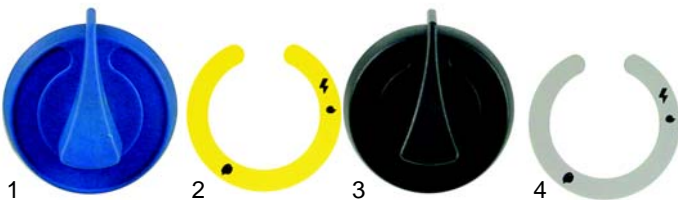

## Fry tops (gas)

Item	Order	Description	Model	OEM
1	105884	burner	FT1G,	068058
2	106016	gas thermostat	FT2G_,	068065
3	102056	thermocouple	FT47G_, FT87G_	068025

Item	Order	Description	Model	OEM
1	100819	electrode	FT1G,	068057
2	301195	ignition switch	FT2G_,	068163
3	101009	ignition unit	FT47G_, FT87G_	068160