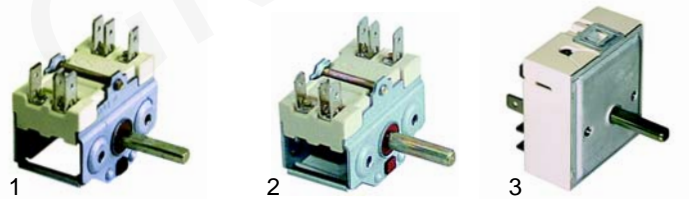

Item	Order	Description	Model	OEM
1	300001	switch	universal	073015
2	300129	switch/0-I	GY30E-IR, GY80EIR	073016
3	380015	energy regulator	universal	073010