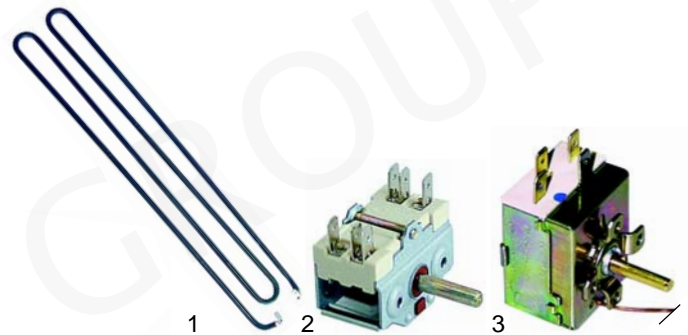

Bains-marie (electric)

Item	Order	Description	Model	OEM
1	416161	1000W/230V		071027
2	300129	switch	BM1, BM2, BM47, BM67	073016
3	390006	thermostat, 50°C		072029