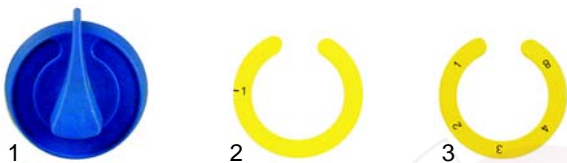

Item	Order	Description	Model	OEM
1	110384	knob/blue		061077
2	110403	symbol/0-I	universal	082300
3	110404	symbol/energy regulator		082305