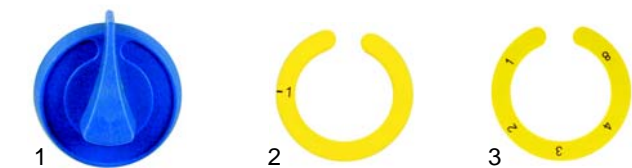

Item	Order	Description	Model	OEM
1	110444	knob/blue, 55 mm		061078
2	110476	symbol/yellow (0 - I)	TOP RG1, TOP RG2	082330
3	111844	symbol/yellow (energy regulator)		082335