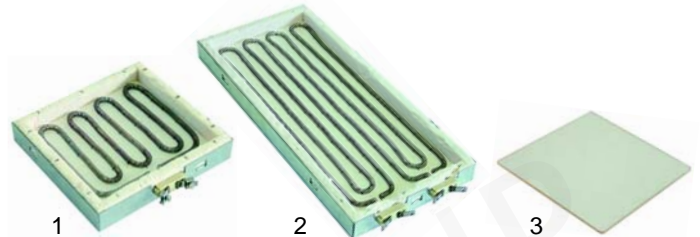

Item	Order	Description	Model	OEM
1	416165	1500W/230V	GY100E-VC	071097
2	416166	3500W/230V	GY30EI, GY80EIR	071098
3	693053	glass		067023.1