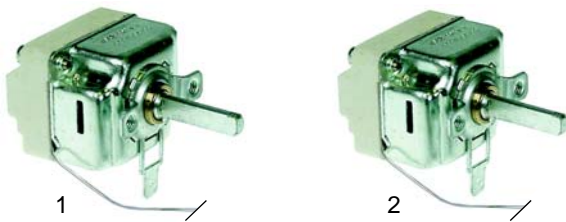

Item	Order	Description	Model	OEM
1	375720	thermostat, 1-pole, 180°C	F101, F102, F121, F122, F121M, F122M	072020.1, 072051
2	375718	thermostat, 1-pole, 180°C	F101R, F102R, F47-, F67, F87-	072001, 072001.1