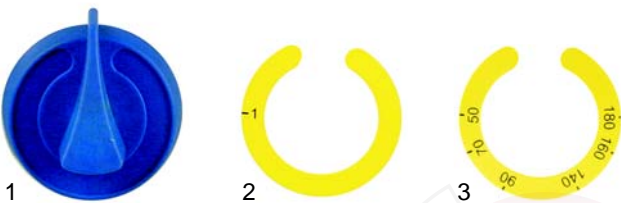

Item	Order	Description	Model	OEM
1	110384	knob/blue, 65 mm		061077
2	110403	symbol, 0-I	universal	082300
3	111858	symbol, 180°C		082302