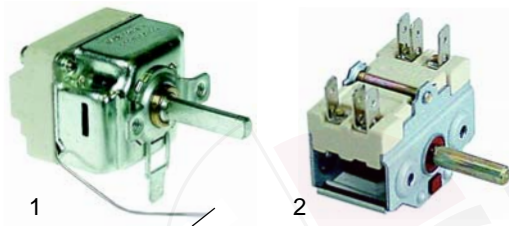

Item	Order	Description	Model	OEM
1	375720	thermostat	F121G, F_IRG, F_GM	0720201, 072051
2	300129	switch/2-pole	universal	073016