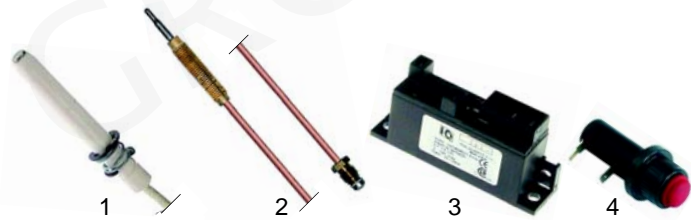

Item	Order	Description	Model	OEM
1	101853	electrode		068195
2	102060	thermocouple	C87FG, C127FG	068138
3	101009	ignition unit, 2 outputs		068160
4	301195	ignition switch		068163