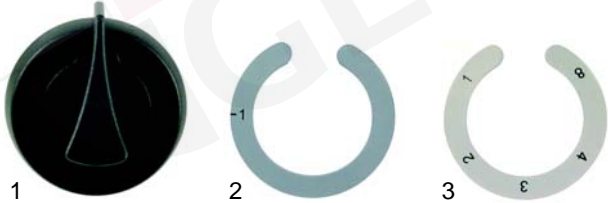

Item	Order	Description	Model	OEM
1	110389	knob/black, 65mm		061079
2	110484	symbol/grey, (0 - I)	RG70, RG105	082310
3	111846	symbol/grey (energy regulator)		082315