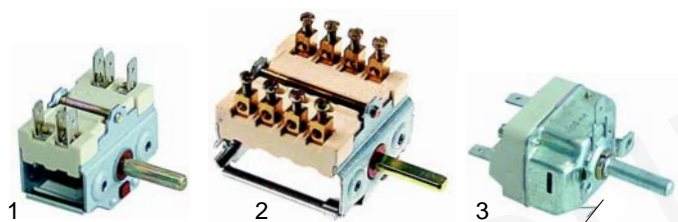

Item	Order	Description	Model	OEM
1	300129	switch, 2-pole		073016
2	300176	switch, 3-pole	CREP1E, CREP2E	073005
3	375327	thermostat, 300°C		072005, 072005.1