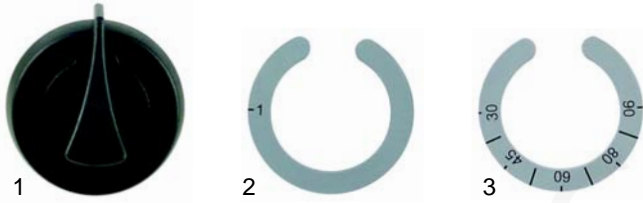

Item	Order	Description	Model	OEM
1	110389	knob/black, 65 mm		061079
2	110484	symbol (0 - I)		082310
3	110490	symbol, 90°C		082311