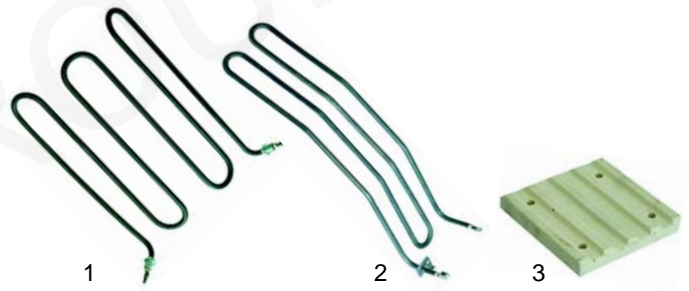

## Gyros grills (electrical)

Item	Order	Description	Model	OEM
1	101698	gas tap/jet outlet	GY40G-100G	062140
2	101699	gas tap/pipe outlet		062140
3	101833	T-fitting		062155

Item	Order	Description	Model	OEM
1	416163	2800W/230V	GY-INO10E	071067/A
2	416164	1500W/230V	GY40E, GY60E, GY80E, GY100E	071085
3	693052	ceramic stone		090005