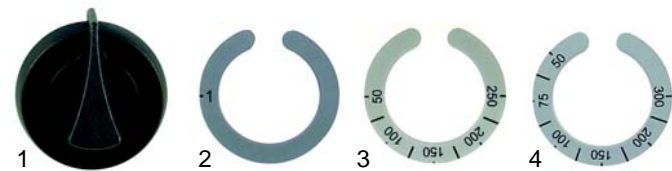

Item	Order	Description	Model	OEM
1	110469	knob/black, 55 mm		061080
2	111854	symbol/grey (0 - I)	TOP_FT	082340
3	111855	symbol/grey, 250°C		082343
4	111856	symbol/grey, 300°C		082344