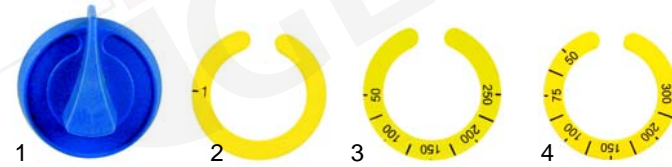

## Roasting shelves (electrical)

Item	Order	Description	Model	OEM
1	375327	thermostat, 300°C	TOP_FT, FT_	072005.1, 072005
2	300001	switch (2-pole)		073015
3	300129	main switch (2-pole)	universal	073016