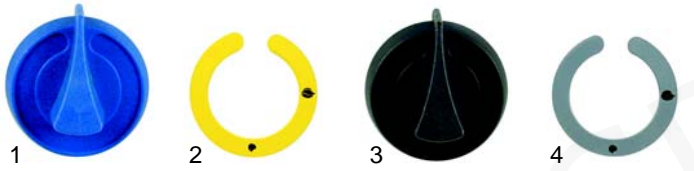

Item	Order	Description	Model	OEM
1	110444	knob/blue, 55 mm	TOP G/2G,	061078
2	110494	symbol/yellow	PC 16/2G,	082336
3	110469	knob/black, 55 mm	BSC4FG/C8FG,	061080
4	110492	symbol/grey	BSC4FE80, PC47G/87G/127G	082346