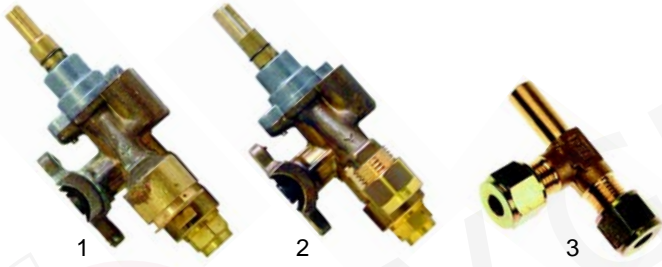

## Gyros grills (electrical)

Item	Order	Description	Model	OEM
1	101698	gas tap/jet outlet	GY40G-100G	062140
2	101699	gas tap/pipe outlet		062140
3	101833	T-fitting		062155

Item	Order	Description	Model	OEM
1	416163	2800W/230V	GY-INO10E	071067/A
2	416164	1500W/230V	GY40E, GY60E, GY80E, GY100E	071085
3	693052	ceramic stone		090005