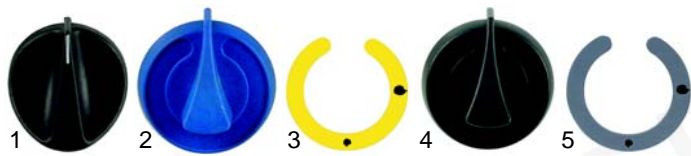

Item	Order	Description	Model	OEM
1	110409	knob, 50mm		061025
2	110384	knob/blue, 65 mm		061077
3	110493	symbol	universal	082306
4	110389	knob/black , 65 mm		061079
5	111841	symbol		082316