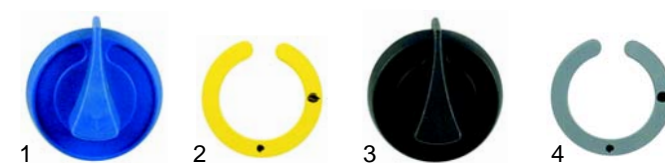

Item	Order	Description	Model	OEM
1	110444	knob/blue, 55 mm		061078
2	110494	symbol		082336
3	110469	knob/black, 55 mm	universal	061080
4	110492	symbol		082346