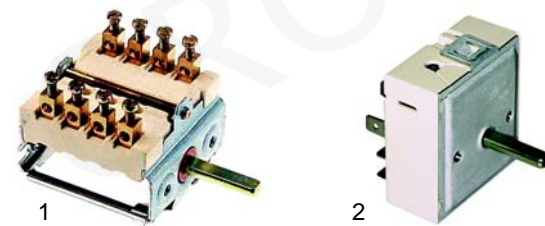

Item	Order	Description	Model	OEM
1	300176	switch		073005
2	380015	energy regulator		073010