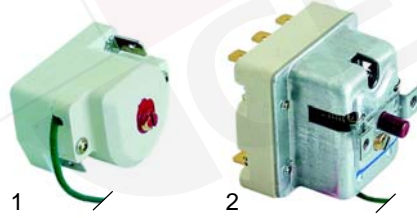

Item	Order	Description	Model	OEM
1	345678	micro switch		073003
2	380213	contactor		073050
3	550041	sensor clamp	universal	063001
4	550042	sensor clamp		063002

Item	Order	Description	Model	OEM
1	300129	switch, 2-pol, 0-I		073016
2	300176	switch, 3-pol, 0-I		073005