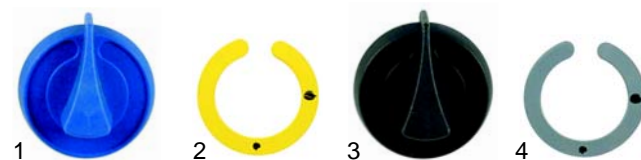

Item	Order	Description	Model	OEM
1	110444	knob, 55mm		061078
2	110494	symbol	CREP1G, CREP2G	082336
3	110469	knob, 55mm		061080
4	110492	symbol		082346