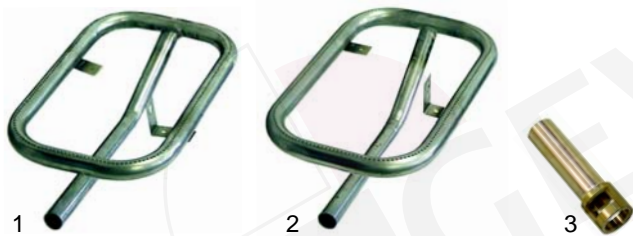

Sausage roasters (gas)

Item	Order	Description	Model	OEM
1	104221	burner (aluminium)	0260	0431260
2	104222	burner (refined steel)	0269, 0270	0431270
3	101400	injector	universal	0431430