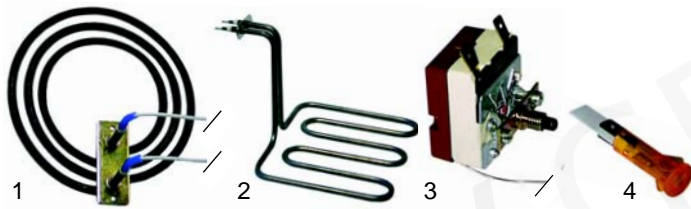

Sausage warmers/steamers

Item	Order	Description	Model	OEM
1	415754	600 W/230 V	0250_, 0252_, 0253_, 0254_	0420000
2	415342	2000 W/230 V	0258	0445258
3	375115	safety thermostat		0422000
4	359140	signal lamp		0425000

Item	Order	Description	Model	OEM
1	375114	thermostat, 1-pole	0250_, 0252_, 0253_, 0254	0422100
2	110119	knob		0422120