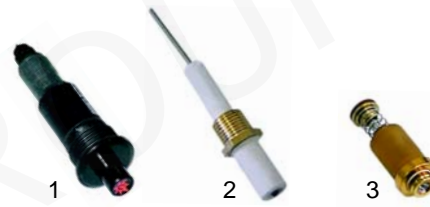

Item	Order	Description	Model	OEM
1	100005	piezoelectric igniter		0401000
2	100743	electrode	0260_	0401120
3	101051	solenoid coil, 11 mm	0269_	0431440
			0270_	

Item	Order	Description	Model	OEM
1	101193	gas tap		0431300, 0431310
2	110149	knob	0280_-, 0282_-,	0431320
3	102054	thermocouple	0285_-, 0286	0431410
4	102067	nut, M8x1		-
5	101051	solenoid coil, 11 mm		0431440