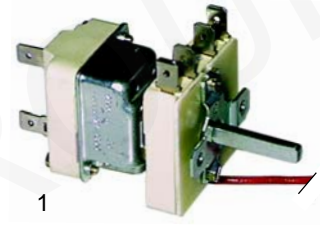

Sausage warmers/steamers

Item	Order	Description	Model	OEM
1	415754	600 W/230 V	0250_, 0252_, 0253_, 0254_	0420000
2	415342	2000 W/230 V	0258	0445258
3	375115	safety thermostat		0422000
4	359140	signal lamp		0425000

Item	Order	Description	Model	OEM
1	375114	thermostat, 1-pole	0250_, 0252_, 0253_, 0254	0422100
2	110119	knob		0422120