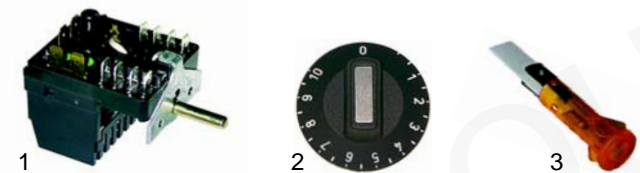

Item	Order	Description	Model	OEM
1	100005	piezoelectric igniter		0401000
2	100743	electrode	0260_	0401120
3	101051	solenoid coil, 11 mm	0269_	0431440
			0270_	

Item	Order	Description	Model	OEM
1	101193	gas tap		0431300, 0431310
2	110149	knob	0280_-, 0282_-,	0431320
3	102054	thermocouple	0285_-, 0286	0431410
4	102067	nut, M8x1		-
5	101051	solenoid coil, 11 mm		0431440

Sausage roasters (gas)

Item	Order	Description	Model	OEM
1	104221	burner (aluminium)	0260	0431260
2	104222	burner (refined steel)	0269, 0270	0431270
3	101400	injector	universal	0431430

Sausage roasters (electrical)

Item	Order	Description	Model	OEM
1	415343	1500W/230V		0421000
2	415344	2500W/230V	0271_-, 0272_	0421100
3	415346	2500W/230V		0421300

Item	Order	Description	Model	OEM
1	101073	gas tap		0431200, 0431210
2	110148	knob	0260_	0431220
3	102054	thermocouple	0269_	0431410
4	102067	nut, M8x1	0270_	