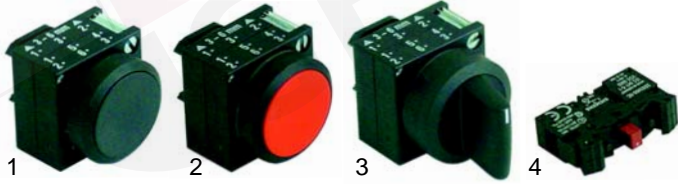

Item	Order	Description	Model	OEM
1	101087	gas tap	PLX47, PLX60, PLX80	PLX20009
2	110080	knob		PLX20010
3	110082	symbol ring		PLX20004
4	100046	pilot burner		

Item	Order	Description	Model	OEM
1	102041	thermocouple	PLX47, PLX60, PLX80	PLX20039
2	100708	electrode		PLX20034
3	100018	ignition cable		PLX20008
4	100003	piezoelectric igniter		PLX20001

Item	Order	Description	Model	OEM
1	100003	piezoelectric igniter	GS246, GS312, GS366, GS416	PLX20001
2	101086	gas tap		GSP041
3	110080	knob		A0377
4	110082	symbol		

Item	Order	Description	Model	OEM
1	416016	1700W/230V	GE312	A0344
2	416017	2400W/230V	GE246	A0352
3	416025	3200W/230V	GE366	A0351
4	416026	2300W/230V	GE416	A0353

Item	Order	Description	Model	OEM
1	345424	step switch	GE246	A0367
2	345576	light switch	universal	GES20017
3	359259	lamp, complete		A0339

Item	Order	Description	Model	OEM
1	345981	switch (motor)		GES20018
2	345648	switch (heating)	GE312, GS312	GES20016
3	345649	push button/start		GES20019

Item	Order	Description	Model	OEM
1	345671	push button		A0341
2	345672	push button, stop	GE246, GS246,	A0341
3	345673	selector switch, I-0-II	GE366, GS366,	A0358B
3	345674	selector switch, 0-I	GE416, GS416	A0358A
4	345669	contactor block		A0330