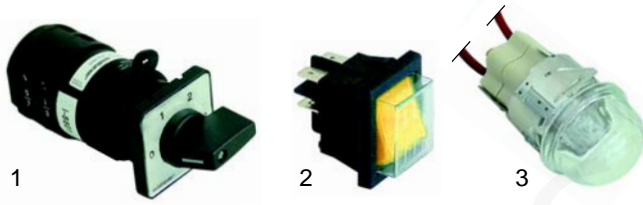

Item	Order	Description	Model	OEM
1	101087	gas tap	PLX47, PLX60, PLX80	PLX20009
2	110080	knob		PLX20010
3	110082	symbol ring		PLX20004
4	100046	pilot burner		

Item	Order	Description	Model	OEM
1	102041	thermocouple	PLX47, PLX60, PLX80	PLX20039
2	100708	electrode		PLX20034
3	100018	ignition cable		PLX20008
4	100003	piezoelectric igniter		PLX20001

Chicken grill

Item	Order	Description	Model	OEM
1	105428	burner	GS246, GS312, GS416	GS20032
2	105429	burner	GS366	GSP080

Item	Order	Description	Model	OEM
1	100079	pilot burner	GS246, GS312, GS366, GS416	GS20030
2	102041	thermocouple		PLX20039
3	100701	electrode		GS20038
4	100018	ignition cable		PLX20008

Item	Order	Description	Model	OEM
1	100003	piezoelectric igniter	GS246, GS312, GS366, GS416	PLX20001
2	101086	gas tap		GSP041
3	110080	knob		A0377
4	110082	symbol		

Item	Order	Description	Model	OEM
1	416016	1700W/230V	GE312	A0344
2	416017	2400W/230V	GE246	A0352
3	416025	3200W/230V	GE366	A0351
4	416026	2300W/230V	GE416	A0353