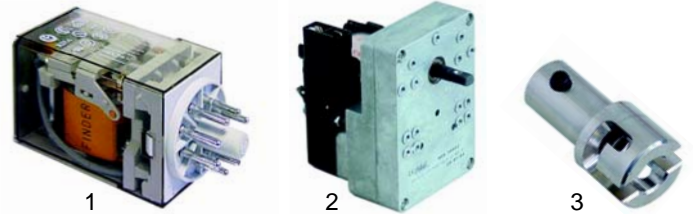

Item	Order	Description	Model	OEM
1	380134	relay		GES20022
2	500499	motor	GE312, GS312	GES20026
3	690508	skewer inlet		GES20032