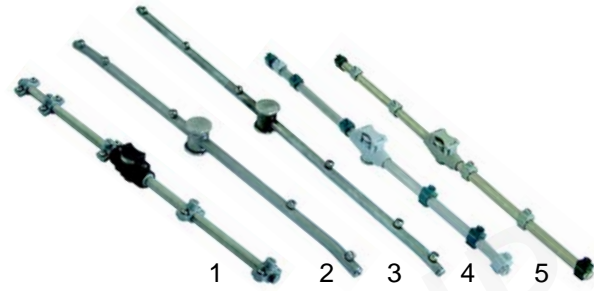

Item	Order	Description	Model	OEM
1	518271	rinse arm	50.50S, 51, 53, Silver 50, Beta 250, Beta 253	993045, DLR950
2	518318	rinse arm/ upper	54	113987
3	518319	rinse arm/ lower		113989
4	518274	rinse arm/ upper	Gold 55/57	993047
5	518320	rinse arm/ lower		993048