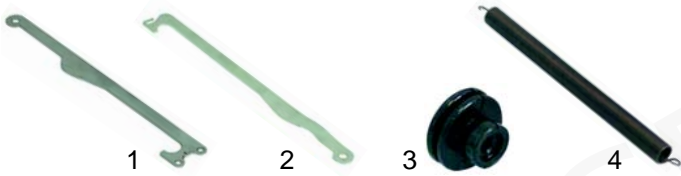

Item	Order	Description	Model	OEM
1	518258	door pin	43	304020
2	518362	door pin	Gold 55, Gold 57	304024
3	518363	roller guide	43, Gold 55, Gold 57	499078
4	518260	spring		449049