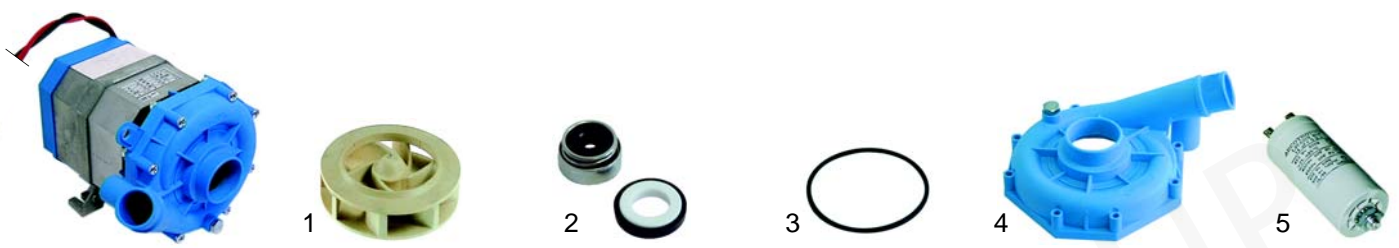

Pumps		1 Impellor		2 Mechanical seal		3 Housing gasket		4 Pump cover		5 Capacitor	
Order	OEM	Order	OEM	Order	OEM	Order	OEM	Order	OEM	Order	OEM
500002	130068	509020	RAG261	510703	RAT210	510554	RAG62	521547		365019	
500003	130065	510615		510693	RAT19	510554	RAG62	510512		365013	
500018	DPE312	510604	RAG181	510693	RAT19	510551	RAG48	510531	RAC420	-	
500020	DPE120	521207	RAG125	510695	RAT123	521701	RAG423	521501	RAC425	365015	
500031	DPE321	510612	RAG19	510693	RAT19	510551	RAG48	510531	RAC420	-	
500111	DPE231	510357	RAG18	510693	RAT19	510551	RAG48	510531	RAC420	-	
500117	926150 DPE2640	521214	RAG297	510693	RAT19	510551	RAG48	510502	RAC440	-	
500118	DPE236	510600		510692		521702		521509		365021	
500119	DPE233	510612	RAG18	510693	RAT19	510551	RAG48	510531	RAC420	365016	
500122	80116		RAG74	510694	RAT210	521712	RAG61	521533	RAC435	-	
500150	999135	509004	124049	510703	RAT210	521703	RAG426	518177	116023	365012	
500152	130122	509007	124043	510693	RAT19	521722	RAG426	521550	116024	365013	
500153	999134	521221	124048	510703	RAT210	521703	RAG426	518177	116023	365017	
500156	130109	509032	124038	510693	RAT19	510552	RAG52	521562	116021	365016	
500331	DPE149	521231		510703	RAT210	521707		521527		365014	
500360	80114	521239	RAG72	510693	RAT72	521712	RAG61	521536	RAC435	365021	
500361	80112	521265	RAG291	510709	RAT211	510554	RAG62	521563	RAC434	365021	
500362	926146 DPE2251R	521240	RAG29	510694	RAT210	521712	RAG61	521536	RAC435	-	
500535	130117	521254	124022	510693	141002	510556	456022	518177	116023	365012	
500541	130107	521266	124036	510703	141001	509002	456038	521523	116020	365017	
500542	130108	521228	124034	510703	141001	521704	456038	521523	116020	365012	
500543	130126	509020	RAG261	510703	RAT210	510554	RAG62	521548	116019	365021	
500544	926151 DPE210	518067	RAG289	510692	RAT19	510552	RAG52	521512	RAC441	365021	
500545	926148 DPE2102	521214	RAG2971	510693	RAT19	510551	RAG48	510502	RAC440	-	
500351	130994	521239	RAG72	510703	141007	521710	456067	-	-	365021	
500556	926078 DPE219	521265	RAG291	510709	RAT211	510554	RAG62	521570	RAC436	-