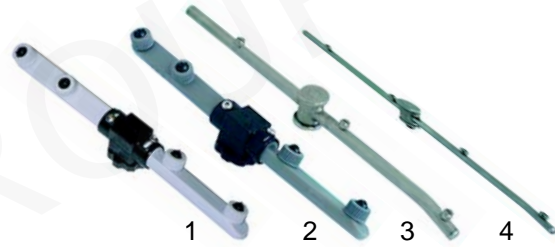

Item	Order	Description	Model	OEM
1	510118	rinse arm	35.40, Beta 235, Beta 240	993031
2	518317	rinse arm	45. Beta 245	993036
3	518161	rinse arm	42	113990
4	518162	rinse arm	43	113992