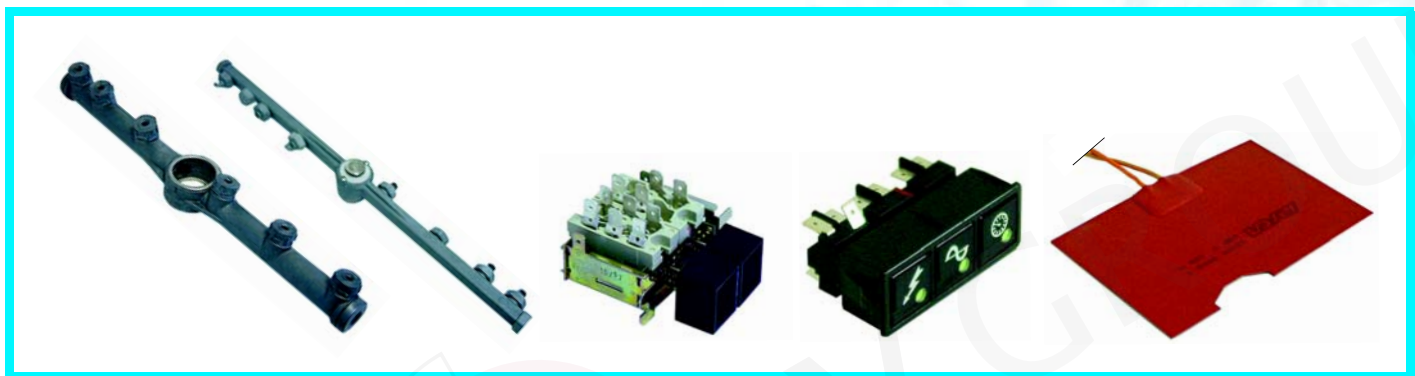

*Spare parts suitable for:*  
**COLGED**

**G.E.V. Großküchen-Ersatzteil-Vertrieb GmbH**  
Robert-Koch-Straße 3a  
82152 Planegg/Munich  
Germany

Phone: +49 (0)89 745572-0  
Fax: +49 (0)89 745572-83  
order@gev-online.com  
www.gev-online.com