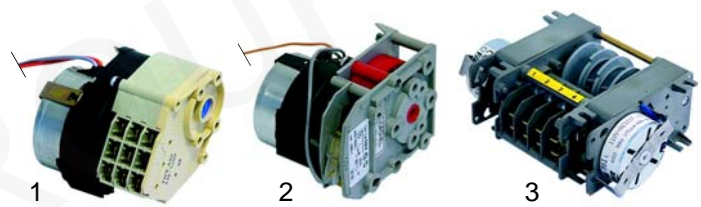

Item	Order	Description	Model	OEM
1	360003	150°, 3 cams, 230V	35, 40, 42, 45,	238053
2	360005	20°, regeneration	Beta 235, Beta 240, Beta 245	238052, 238011
3	360133	60°/60°/20°, 4 cams, 230V	46, 51, Beta 246, Beta 250, Beta 253	238066