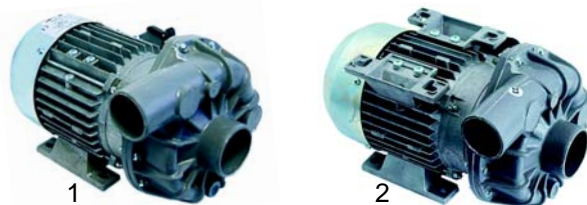

Item	Order	Power	Model	OEM
1	500018	2HP/400V FIR1204	CS1000	DPE312
2	500031	2,7HP/ 400V FIR 1205	CS1300	DPE321