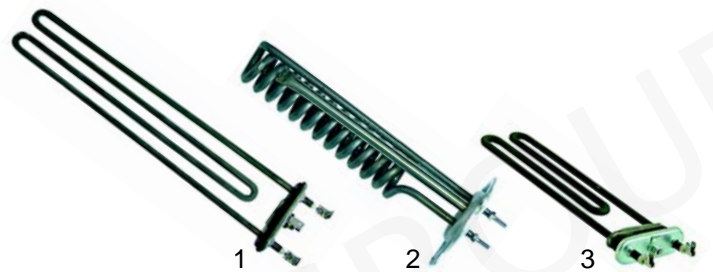

Item	Order	Power	Model	OEM
1	415009	2,6 kW/ 230 V	35, 40, 45, Beta 235, Beta 240, Beta 245	230087
1	415000	3 kW/ 230 V	46, 50, 50S, 53, Beta 246, Beta 250, Beta 253	230088
2	415668	2,6 kW/ 230 V	42	230090
3	416239	2,6 kW/ 230 V	Silver 40, Beta 235	230100