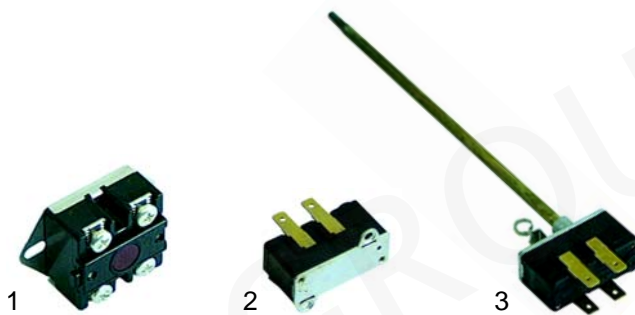

Solenoid valve accessories

Item	Order	Description
1	371091	Plug/small
2	371090	Plug/big
3	371095	O-ring/viton
4	371100	O-ring/Silicon

Switches

Item	Order	Description
1	541021	Pressure switch, 3 poles
2	301002	Switches, 2 poles

Main switches

Item	Order	Description
1	346104	0 - I, 20A
2	346105	0 - I, 32A

Item	Order	Description
1	346100	I - 0 - II, 20A
2	346101	I - 0 - II, 32A
3	110205	Knob

Thermostats

Item	Order	Description
1	390431	2 poles, 40A
2	390434	2 poles, 20A
3	390433	2 poles, 2A

Item	Order	Description
1	400019	RL30/1E-2C/F, 230V
2	400020	Level probe

Flowmeter

Item	Order	Description
1	400004	Flowmeter, 1/4"
2	400256	Plug
3	400257	Flowmeter turbine
4	400258	Case gasket

Key push buttons

Item	Order	Description
1	400506	Key push button
2	400544	Gicar, 1 - 3 groups, 9.5.21.12

Elements

Item	Order	Description
1	417043	1 group, 1800W, 230V/400V
2	417154	1 group, 2700W, 230V/400V
2	417042	2 groups, 2600W, 230V/400V
2	417155	2 groups, 3000W, 230V
3	417156	3 groups, 3700W, 230V
3	417157	3 groups, 5000W, 230V
4	528001	Gasket