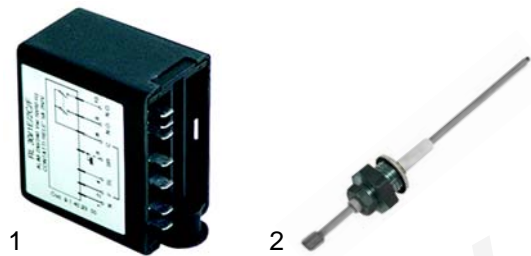

Solenoid valve accessories

Item	Order	Description
1	371091	Plug/small
2	371090	Plug/big
3	371095	O-ring/viton
4	371100	O-ring/Silicon

Switches

Item	Order	Description
1	541021	Pressure switch, 3 poles
2	301002	Switches, 2 poles

Main switches

Item	Order	Description
1	346104	0 - I, 20A
2	346105	0 - I, 32A

Item	Order	Description
1	346100	I - 0 - II, 20A
2	346101	I - 0 - II, 32A
3	110205	Knob

Thermostats

Item	Order	Description
1	390431	2 poles, 40A
2	390434	2 poles, 20A
3	390433	2 poles, 2A

Item	Order	Description
1	400019	RL30/1E-2C/F, 230V
2	400020	Level probe

Flowmeter

Item	Order	Description
1	400004	Flowmeter, 1/4"
2	400256	Plug
3	400257	Flowmeter turbine
4	400258	Case gasket

Key push buttons