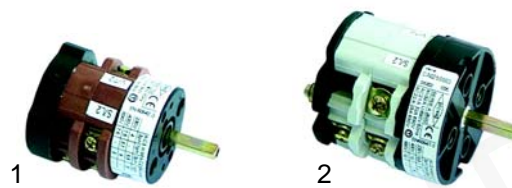

Lucifer

Item	Order	Description
1	370053	cpl., 3 ways, 230 V AC
2	370061	Solenoid square base
3	371031	Magnetic coil, 230 V AC

ODE

Sirai

Item	Order	Description
1	370203	cpl., 3 ways, 230 V AC
2	371150	Magnetic coil, 230 V AC
3	370168	cpl., 1/8", 2 ways, 230 V AC
4	371071	Magnetic coil, 230 V AC

Solenoid valve accessories

Item	Order	Description
1	371091	Plug/small
2	371090	Plug/big
3	371095	O-ring/viton
4	371100	O-ring/Silicon

Switches

Item	Order	Description
1	541021	Pressure switch, 3 poles
2	301002	Switches, 2 poles

Main switches

Item	Order	Description
1	346104	0 - I, 20A
2	346105	0 - I, 32A

Item	Order	Description
1	346100	I - 0 - II, 20A
2	346101	I - 0 - II, 32A
3	110205	Knob

Thermostats

Item	Order	Description
1	390431	2 poles, 40A
2	390434	2 poles, 20A
3	390433	2 poles, 2A

Item	Order	Description
1	400019	RL30/1E-2C/F, 230V
2	400020	Level probe

Flowmeter

Item	Order	Description
1	400004	Flowmeter, 1/4"
2	400256	Plug
3	400257	Flowmeter turbine
4	400258	Case gasket

Key push buttons