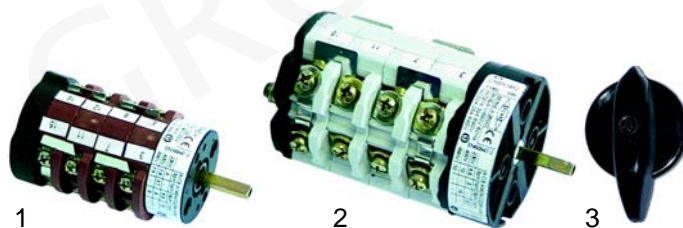

Lucifer

Item	Order	Description
1	370053	cpl., 3 ways, 230 V AC
2	370061	Solenoid square base
3	371031	Magnetic coil, 230 V AC

ODE

Sirai

Item	Order	Description
1	370203	cpl., 3 ways, 230 V AC
2	371150	Magnetic coil, 230 V AC
3	370168	cpl., 1/8", 2 ways, 230 V AC
4	371071	Magnetic coil, 230 V AC

Solenoid valve accessories

Item	Order	Description
1	371091	Plug/small
2	371090	Plug/big
3	371095	O-ring/viton
4	371100	O-ring/Silicon

Switches

Item	Order	Description
1	541021	Pressure switch, 3 poles
2	301002	Switches, 2 poles

Main switches

Item	Order	Description
1	346104	0 - I, 20A
2	346105	0 - I, 32A

Item	Order	Description
1	346100	I - 0 - II, 20A
2	346101	I - 0 - II, 32A
3	110205	Knob

Thermostats

Item	Order	Description
1	390431	2 poles, 40A
2	390434	2 poles, 20A
3	390433	2 poles, 2A

Item	Order	Description
1	400019	RL30/1E-2C/F, 230V
2	400020	Level probe

Flowmeter

Item	Order	Description
1	400004	Flowmeter, 1/4"
2	400256	Plug
3	400257	Flowmeter turbine
4	400258	Case gasket

Key push buttons