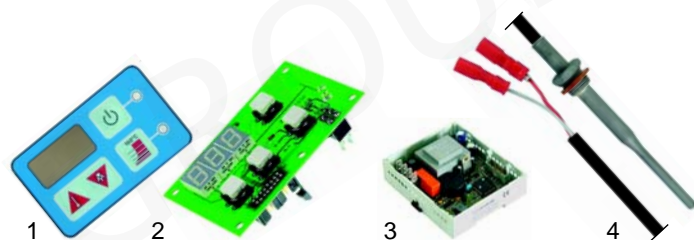

Item	Order	Description	Model	OEM
1	400676	fascia	Delta, Omega	37M8560
2	400677	display p.c.b.		32V0780
3	400678	monitoring unit		32Z9090
4	379910	sensor		32V0030