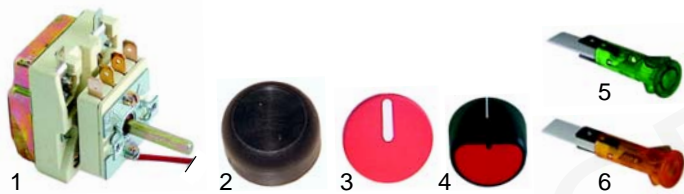

Item	Order	Description	Model	OEM
1	375296	thermostat, 51.34958.630		32Z2670
2	110294	knob		36M2620
3	110292	symbol	71AR, 91AR,	36M2800
4	110925	knob	71RA, 91RA	36M4560
5	359139	signal lamp, 230V		32W1330
6	359140	signal lamp, 230V		32W0790