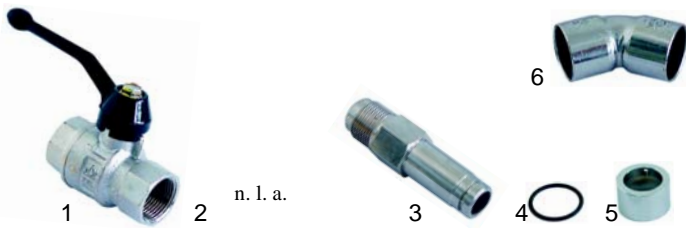

Fryers (mechanical)

Item	Order	Description	Model	OEM
1	540686	drain tap		33D0170
2	n. l. a.	lever		35T3660
3	540681	connection	030FE	36D4070
4	540682	O-ring		3150840
5	540683	protection pipe		36D4080
6	540684	drain pipe		33Q5020