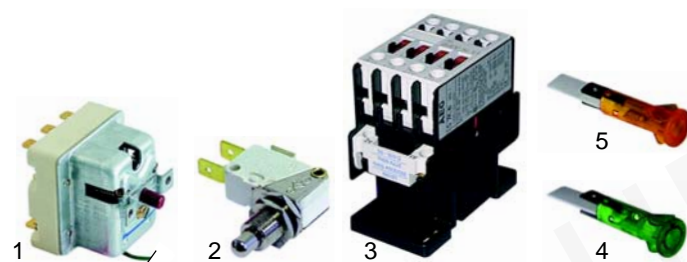

Item	Order	Description	Model	OEM
1	375290	safety thermostat, 240 °C, 65.32549.827	030FE, 030FE1,	32Z3631
2	345032	micro switch	030FE1B, 030FES, 030FES2,	32W1660
3	380262	contactor, 6500 W heating power	030FES2B, 70FE, 70FE1, 70FE1B,	32Z2083 32Z2080
3	380265	contactor, 15000 W heating power	70FES, 70FES2, 71FE, 71FE2,	32Z2091
4	359139	signal lamp, 230 V	091FE28,	32W1330
5	359034	signal lamp, 400 V	091FE28B	32W0790