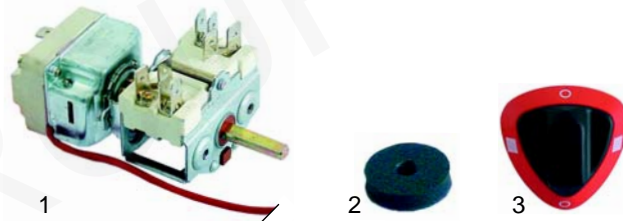

Item	Order	Description	Model	OEM
1	375288	thermostat switch/combination	Delta, Omega	32Z6630
2	550492	gasket		3152240
3	110927	knob		6300481