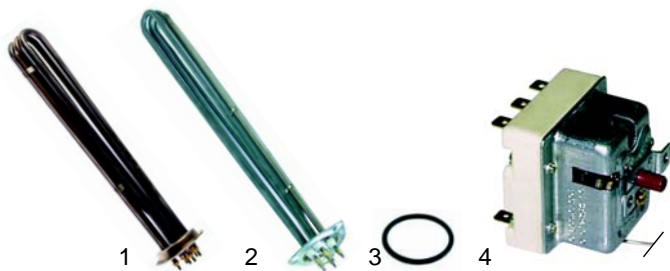

Pasta cookers (electric)

Item	Order	Description	Model	OEM
1	415182	4890W/3 x 230V	30CPSE, 70CPE, 90CPE	32G1300 32G1301
2	416681	6000W/3 x 230V	0A1CP1E	32G2310
3	510409	O-ring	universal	3150430
4	390166	safety thermostat		32Z2710