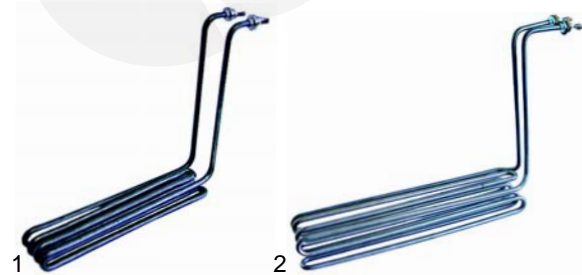

Fryers (electric)

Item	Order	Description	Model	OEM
1	415180	2050 W/230 V	030FE, 030FE1, 030FE1B, 30FES, 30FES2, 30FES2B, 70FES, 70FES2, 70FES2B, 91FE28, 91FE28B	32G1241
2	416588	4700 W/230 V	70FE1, 70FE1B, 71FE2, 71FE2B	32G1181