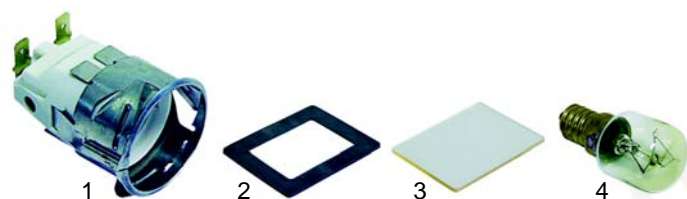

Item	Order	Description	Model	OEM
1	601207	fan wheel, Ø280mm	_61	32M3812
2	601208	fan wheel, Ø335mm	_101, _141	32M2561
3	601209	fan wheel, Ø400mm	_241, _401	32M3992

Lighting

Item	Order	Description	Model	OEM
1	359701	lamp holder		32W2561
2	359339	gasket		37Q7840
3	359340	glass	FC_	37M6210
4	359612	bulb		32W0210