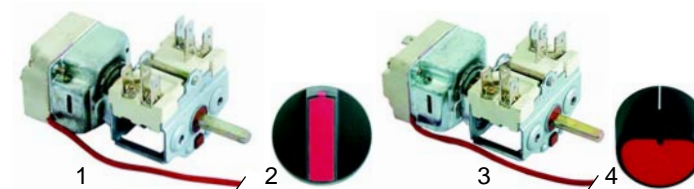

Item	Order	Description	Model	OEM
1	375289	thermostat switch/combination	030FE, 030FES, 70FE,	32Z2480
2	110142	knob	70FES, 71FE	36M2400
3	375288	thermostat switch/combination	030FE1B, 030FE2B, 70FE1B, 70FES2B, 71FE2B, 091FE28B	32Z6630
4	110925	knob		36M4560