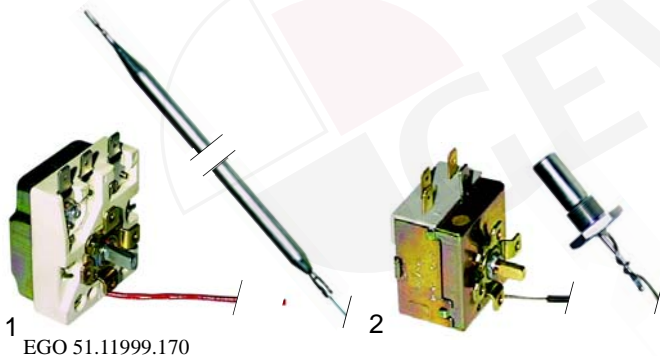

Item	Order	Description	Model	OEM
1	390004	30 - 90 °C (boiler)	LTB11, LTB12,	069422
2	390005	0 - 85 °C (tank)	LTB22	069423