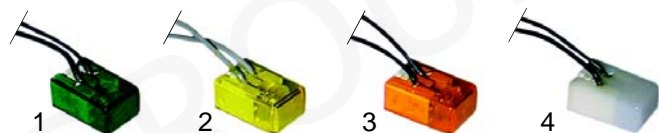

Item	Order	Description	Model	OEM
1	345831	switch		049063
2	345832	push button	LB1, LB2	049068
3	345833	push button		049062
4	345834	push button		049065
5	345836	signal lamp		049064

Item	Order	Description	Model	OEM
1	345005	switch combination	LTB11	069412
2	345006	switch combination	LTB12, LTB22	069413