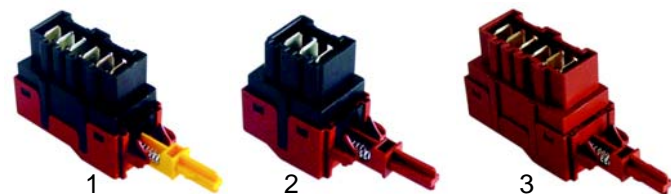

Item	Order	Description	Model	OEM
1	345824	switch	LS32, LS33	049316
2	345825	push button		049315
3	345826	switch	LS33	049326