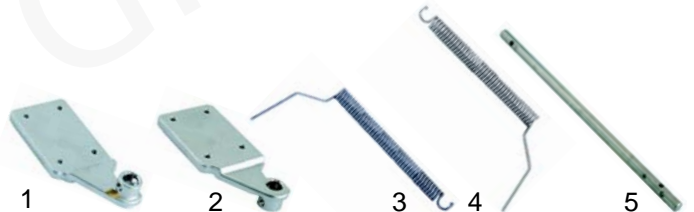

Item	Order	Description	Model	OEM
1	504633	inlet hose		046565
2	504634	outlet hose	LS860, LS861,	046542
3	504635	outlet hose	LS1080	046546

Item	Order	Description	Model	OEM
1	504646	hinge lever/ right		048813
2	504647	hinge lever/ left	LS6, LS61, LS62,	048814
3	504648	bush	LS63, LS64	048812
4	504649	spring		048815

Door components

Item	Order	Description	Model	OEM
1	504636	plastic plate	LB1, LB2	049246
2	504637	spring jack		049030
3	504638	spring	LB1	049200
4	504639	spring	LB2	049086

Item	Order	Description	Model	OEM
1	504650	hinge/ right		048583
2	504651	hinge/ left		048582
3	504652	spring right	LS7	046269
4	504653	spring left		046268
5	504654	spring linkage		048581