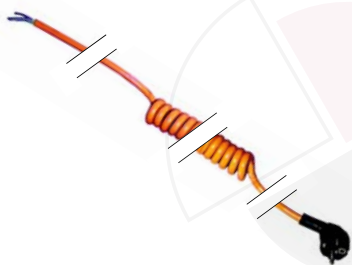

Item	Order	Description	Model	OEM
1	690895	sidling handle, right/left	SPA-EB	0162592, 014002101, 014002100
2	690896	stuff (16 pieces)		0140026004
3	700157	removing wheel		014002111

Item	Order	Description	Model	OEM
1	300125	switch	universal	014001300
2	375112	thermostat/bainsmarie, 115°C	SPA-EB/- SPTW-/EBF	014034027-01
2	375712	thermostat/warming compartment, 91°C	STTW-/EBF	014001213
3	111873	knob	universal	014002118