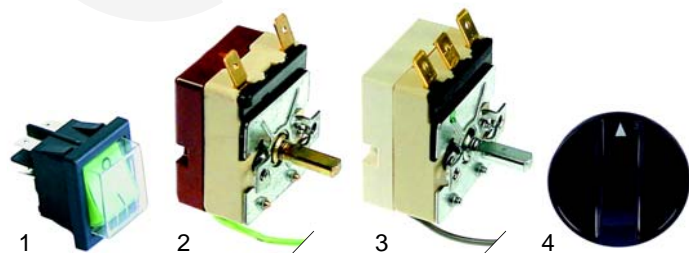

Item	Order	Description	Model	OEM
1	690895	sidling handle, right/left	SPA-EB	0162592, 014002101, 014002100
2	690896	stuff (16 pieces)		0140026004
3	700157	removing wheel		014002111

Item	Order	Description	Model	OEM
1	300125	switch	universal	014001300
2	375112	thermostat/bainsmarie, 115°C	SPA-EB/- SPTW-/EBF	014034027-01
2	375712	thermostat/warming compartment, 91°C	STTW-/EBF	014001213
3	111873	knob	universal	014002118