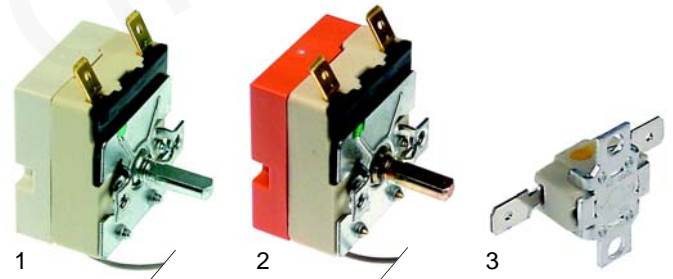

## Stacking devices/plate dispensers (install devices)

Item	Order	Description	Model	OEM
1	300125	switch	universal	014001300
2	375725	thermostat, 30 - 115°C	TEH, TEUH2VS	014040011-01
2	375726	thermostat, 30 - 135°C	TEUH2/VC	014040228-01
3	111873	knob	universal	014002118

Item	Order	Description	Model	OEM
1	418276	200W/230V	EBRH/V	0191010879
2	418277	500W/230V	EBRH-2/V	014510023

Item	Order	Description	Model	OEM
1	690895	sliding handle/left/right		0162592, 014002100, 014002101
2	690908	bumper angle	TE, TEH, TEUH2/VS, TEUH2/VC	014002110
3	690896	stuff		014026004