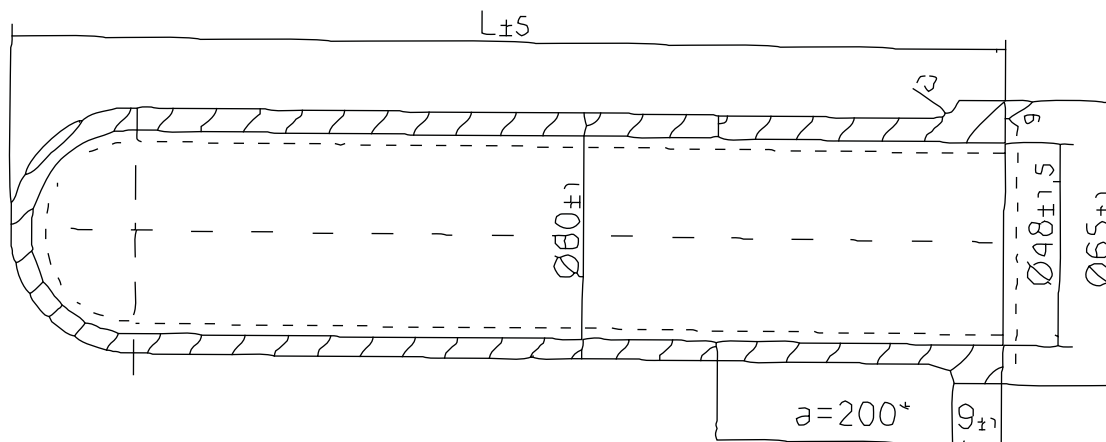

A

B

C

D

F

P-2204 - L=600mm

P-2205 - L=805mm

P-2206 - L=1000mm

P-2237 - L=400mm a=150

----- neglazirana površina

Материјал:

					Датум	Изработил:				
				израб.			1			
				конс.						
				стан.						
				одобр.						
			одобр.	<b>Порцеланска и стаклена заштита за греачи</b>			<b>Електролукс 2305</b>	индекс		
р. бр.	измена	дат.	потпис					изв. док.	замена за	лист бр.