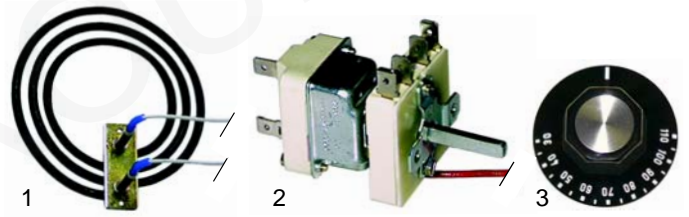

Sausage roasters (electrical)

Item	Order	Description	Model	OEM
1	415754	600W/230V	10,5 1, 2 x 10,5 1	
2	375114	thermostat	universal	
3	110119	knob