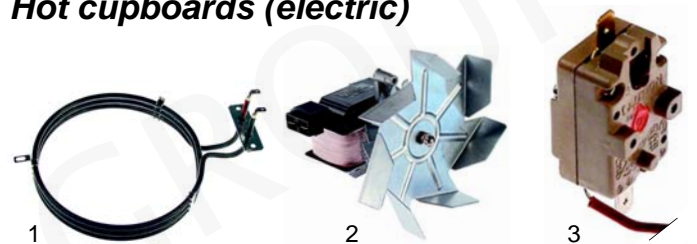

Item	Order	Description	Model	OEM
1	375381	thermostat		3700002
2	300091	switch	universal	3700003
3	111934	knob		3700057
4	359387	signal lamp		3760002

Bains-marie (mechanical)

Item	Order	Description	Model	OEM
1	515060	outlet valve		3600034
2	518349	gasket	universal	3600035
3	695270	drain plug		2300567

Item	Order	Description	Model	OEM
1	693483	inlet valve		3600032
2	514360	ball taps	universal	3600259
3	541413	thermometer		3700039

Hot plates (electrical)

Item	Order	Description	Model	OEM
1	418345	1600W/230V		3710004
2	300125	switch		3700100

Item	Order	Description	Model	OEM
1	380015	energy regulator		3700010
2	110168	knob		3700021
3	359387	signal lamp		3760002

Hot cupboards (electric)

Item	Order	Description	Model	OEM
1	418345	1600W/230V		3710004
2	601281	fan/compl.	universal	3740010
3	375767	safety thermostat		3700014