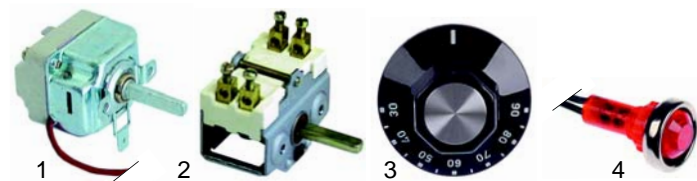

Item	Order	Description	Model	OEM
1	375381	thermostat		3700002
2	300091	switch	universal	3700003
3	111934	knob		3700057
4	359387	signal lamp		3760002

Bains-marie (mechanical)

Item	Order	Description	Model	OEM
1	515060	outlet valve		3600034
2	518349	gasket	universal	3600035
3	695270	drain plug		2300567

Item	Order	Description	Model	OEM
1	693483	inlet valve		3600032
2	514360	ball taps	universal	3600259
3	541413	thermometer		3700039

Hot plates (electrical)

Item	Order	Description	Model	OEM
1	418345	1600W/230V		3710004
2	300125	switch		3700100

Item	Order	Description	Model	OEM
1	380015	energy regulator		3700010
2	110168	knob		3700021
3	359387	signal lamp		3760002

Hot cupboards (electric)

Item	Order	Description	Model	OEM
1	418345	1600W/230V		3710004
2	601281	fan/compl.	universal	3740010
3	375767	safety thermostat		3700014