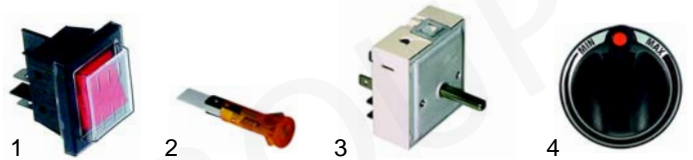

Item	Order	Description	Model	OEM
1	301005	switch		10010200
2	359140	signal lamp/yellow		10080004
3	380015	energy regulator	PSK100	10091000
4	111551	knob		24506020