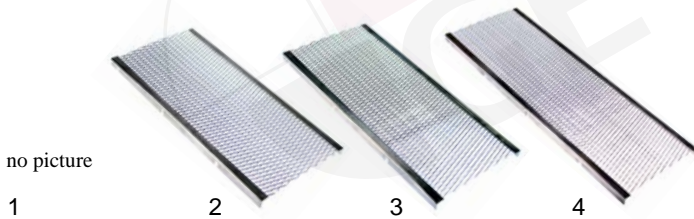

Item	Order	Description	Model	OEM
1	105587	burner grid	PDG202	24000210
2	105588	burner grid	PDG302	24010210
3	105589	burner grid	PDG302D	24010410
4	105590	burner grid	PDG402	24020210