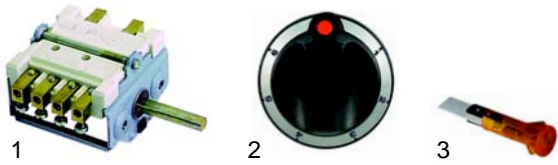

Item	Order	Description	Model	OEM
1	300026	switch		10010302
2	111552	knob	PSH100	24016100
3	359140	signal lamp		10080004