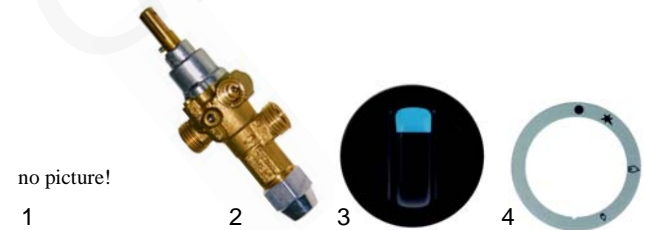

Item	Order	Description	Model	OEM
1	101095	gas tap	HG2/4/6,	144424
2	111832	knob	HGB4/6,	540448
3	111835	symbol	HGBE4/6	540449

Open tops (electric)

Item	Order	Description	Model	OEM
1	490088	2500W/400V		144170
1	490090	4000W/400V	HE2/4/6,	144171
2	359027	signal lamp/green	HEB4/6/6W	143841
3	359048	signal lamp/yellow		540180

Item	Order	Description	Model	OEM
1	300106	7-position switch		141187
2	111831	knob	HE2/4/6,	144104, 540422
3	111838	symbol	HEB4/6/6W	144107, 540477

Open tops (solid top/gas)

Item	Order	Description	Model	OEM
1	105875	burner		144818
2	101095	gas tap	HGG4,	144424
3	111832	knob	HGGB4	540448
4	111835	symbol		540449