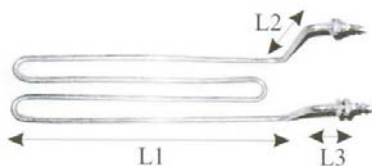

WATT	VOLT	L1	ΚΩΔΙΚΟΣ
1000	400	55cm	AN311 01
1000	400	65cm	AN311 02
1250	400	85cm	AN311 03

AN311 00

Φ8,5

WATT	VOLT	L1	ΚΩΔΙΚΟΣ
2000	400	65cm	AN311 04
2000	230	85cm	AN311 05
2000	400	85cm	AN311 06

AN311 07

WATT	VOLT	L1	L2	L3	R
1700	400	40cm	17cm	4cm	1/4"