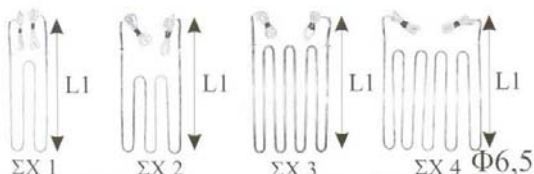

Φ6,5

ΤΕΛΙΚΟ ΜΗΚΟΣ	L1	L2	ΣΧ	ΚΩΔΙΚΟΣ
160cm	43cm		ΣΧ1	AN312 15
210cm	43cm		ΣΧ2	AN312 16
300cm	43cm		ΣΧ3	AN312 17
390cm	43cm		ΣΧ4	AN312 18

ΤΥΠΟΥ SIEMENS (ΟΡΙΖΟΝΤΙΕΣ)
ΜΕ ΦΑΣΤΟΝ (ΚΛΙΨ)

AN312 00

Φ6,5

ΤΕΛΙΚΟ ΜΗΚΟΣ	L1	L2	ΚΩΔΙΚΟΣ
210cm	57cm		AN312 19
265cm	70cm		AN312 20
340cm	90cm		AN312 21
390cm	103cm		AN312 22