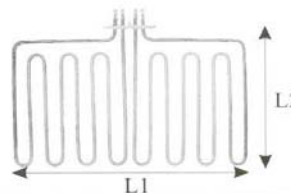

AN313 04

WATT	VOLT	L1	L2
2500	230	50cm	

AN314 01

WATT	VOLT	L1	L2	L3	L4
1500	230	25 cm	16,5 cm		

AN314 02

WATT	VOLT	L1	L2	L3	L4
1600	230	28 cm	16,5 cm		

AN314 03

WATT	VOLT	L1	L2	L3	L4
1100	230	23 cm	23 cm		

AN314 04

WATT	VOLT	L1	L2	L3	L4
1200	230	28 cm	28 cm		

AN314 05

WATT	VOLT	L1	L2	L3	L4
2000	230	32,5 cm	21 cm		

AN314 06

WATT	VOLT	L1	L2	L3	L4
2X1700	230	45 cm	29 cm		

Електролюкс Electrolux

Industrija za električni greači, gumeni proizvodi i servis