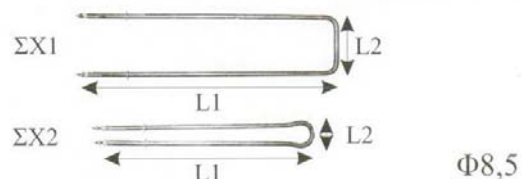

ΤΥΠΟΥ ROSS

AN312 00

ΤΕΛΙΚΟ ΜΗΚΟΣ	L1	ΣΧ	ΚΩΔΙΚΟΣ
210cm	39cm	ΣΧ1	AN312 23
340cm	46cm	ΣΧ2	AN312 24

ΤΥΠΟΥ STIEBEL-ELTRON

AN312 00

ΤΕΛ. ΜΗΚΟΣ	L1	L2	ΣΧ	ΚΩΔΙΚΟΣ
90cm	40cm	10cm	ΣΧ1	AN312 25
130cm	60cm	10cm	ΣΧ1	AN312 26
170cm	80cm	10cm	ΣΧ1	AN312 27
210cm	100cm	10cm	ΣΧ1	AN312 28
250cm	120cm	10cm	ΣΧ1	AN312 29
75cm	35cm	5cm	ΣΧ2	AN312 30
115cm	55cm	5cm	ΣΧ2	AN312 31
155cm	75cm	5cm	ΣΧ2	AN312 32
195cm	95cm	5cm	ΣΧ2	AN312 33
235cm	115cm	5cm	ΣΧ2	AN312 34