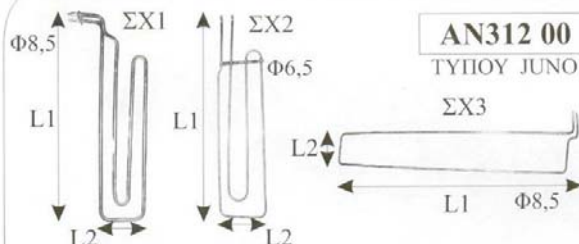

ΤΥΠΟΥ ROSS

AN312 00

ΤΕΛΙΚΟ ΜΗΚΟΣ	L1	ΣΧ	ΚΩΔΙΚΟΣ
210cm	39cm	ΣΧ1	AN312 23
340cm	46cm	ΣΧ2	AN312 24

ΤΥΠΟΥ STIEBEL-ELTRON

AN312 00

ΤΕΛ. ΜΗΚΟΣ	L1	L2	ΣΧ	ΚΩΔΙΚΟΣ
90cm	40cm	10cm	ΣΧ1	AN312 25
130cm	60cm	10cm	ΣΧ1	AN312 26
170cm	80cm	10cm	ΣΧ1	AN312 27
210cm	100cm	10cm	ΣΧ1	AN312 28
250cm	120cm	10cm	ΣΧ1	AN312 29
75cm	35cm	5cm	ΣΧ2	AN312 30
115cm	55cm	5cm	ΣΧ2	AN312 31
155cm	75cm	5cm	ΣΧ2	AN312 32
195cm	95cm	5cm	ΣΧ2	AN312 33
235cm	115cm	5cm	ΣΧ2	AN312 34

ΤΥΠΟΥ AEG

AN312 00

ΤΕΛΙΚΟ ΜΗΚΟΣ	L1	L2	ΚΩΔΙΚΟΣ
105cm	50cm	6,2cm	AN312 35
145cm	70cm	6,2cm	AN312 36
185cm	90cm	6,2cm	AN312 37
225cm	110cm	6,2cm	AN312 38

WATT	VOLT	L1	L2	ΣΧ	ΚΩΔΙΚΟΣ
665	240	44cm	10cm	ΣΧ1	AN312 39
1000	240	54cm	13cm	ΣΧ1	AN312 40
1300	240	72cm	13cm	ΣΧ1	AN312 41
1330	240	87cm	10cm	ΣΧ1	AN312 42
1665	240	89cm	13cm	ΣΧ1	AN312 43
2000	240	108cm	13cm	ΣΧ1	AN312 44
1665	240	108cm	10cm	ΣΧ1	AN312 45
1500	240	122cm	13cm	ΣΧ3	AN312 46
	240	58cm	13cm	ΣΧ2	AN312 47
	240	78cm	13cm	ΣΧ2	AN312 48
	240	98cm	13cm	ΣΧ2	AN312 49
	240	114cm	13cm	ΣΧ2	AN312 50
1000	240	65cm	10cm	ΣΧ1	AN312 51