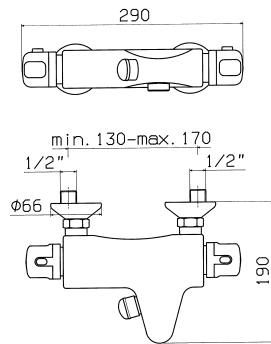

1020

Exposed thermostatic bath mixer, with anti-scalding device
Termostato grupo baño exterior, con cámara para aislamiento térmico
Mitigeur thermostatique bain mural avec chambre anti-brûlure
Thermostat - WannenBatterie

1 222,10
R 288,70

1010

Ditto, with ceramic discs valve
Idem, con montura ceramica
Idem, avec têtes céramiques
Idem, mit Keramik-Oberteil

+ 3,50