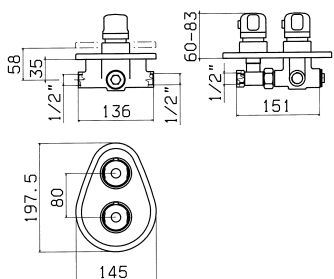

3018

Concealed thermostatic shower mixer
Termostato doccia empotrar
Mitigeur thermostatique douche encastré
Untreputz – Thermostat – Batterie

1 229,90

3008

Ditto, with ceramic discs valve
Idem, con montura ceramica
Idem, avec têtes céramiques
Idem, mit Keramik-Oberteil

+ 3,50