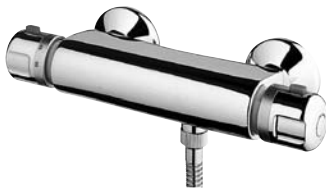

### 1010

Ditto, with ceramic discs valve  
 Idem, con montura ceramica  
 Idem, avec têtes céramiques  
 Idem, mit Keramik-Oberteil

**+ 3,50**

### 3025

Exposed thermostatic shower mixer  
 Termostato grupo ducha exterior  
 Mitigeur thermostatique douche mural  
 Thermostat - BrauseBatterie

**1 233,00**

### 3015

Ditto, with ceramic discs valve  
 Idem, con montura ceramica  
 Idem, avec têtes céramiques  
 Idem, mit Keramik-Oberteil

**+ 3,50**

Availability 06/2007/ Disponibilidad 06/2007  
 Disponibilité 06/2007/ Verwendbarkeit 06/2007