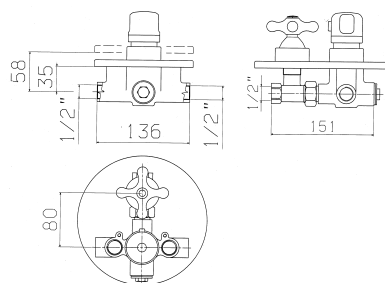

3018E EPOCA

Concealed thermostatic shower mixer
Termostato doccia empotrar
Mitigeur thermostatique douche encastré
Untreputz – Thermostat – Batterie

1 232,40
R 289,80

3008E EPOCA

Ditto, with ceramic discs valve
Idem, con montura ceramica
Idem, avec têtes céramiques
Idem, mit Keramik-Oberteil

+ 3,50