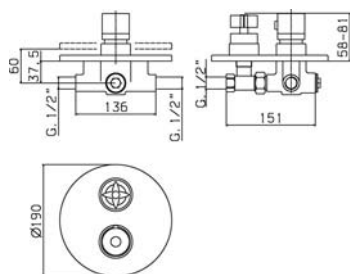

### 3068 STELLINA

Concealed thermostatic shower mixer  
 Termostato doccia empotrar  
 Mitigeur thermostatique douche encastré  
 Untreputz – Thermostat – Batterie

**1 426,10**