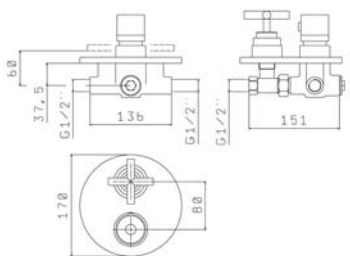

3058Q

Concealed thermostatic shower mixer
Termostato doccia empotrar
Mitigeur thermostatique douche encastré
Untreputz – Thermostat

1 411,40

3068Q

Ditto, with ceramic discs valve
Idem, con montura ceramica
Idem, avec têtes céramiques
Idem, mit Keramik-Oberteil

+ 3,50