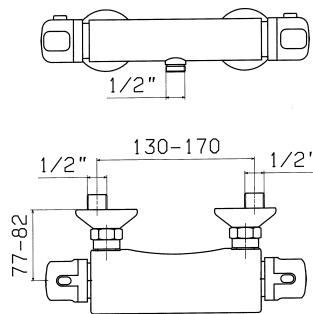

3020

Exposed thermostatic shower mixer
Termostato grupo ducha exterior
Mitigeur thermostatique douche mural
Thermostat - BrauseBatterie

1 180,90
2 235,20

3010

Ditto, with ceramic discs valve
Idem, con montura ceramica
Idem, avec têtes céramiques
Idem, mit Keramik-Oberteil

+ 3,50