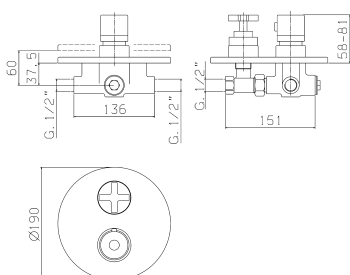

3088 XSMALL

Concealed thermostatic shower mixer
Termostato doccia empotrar
Mitigeur thermostatique douche encastré
Untreputz – Thermostat – Batterie

1 361,10

3078 XSMALL

Ditto, with ceramic discs valve
Idem, con montura ceramica
Idem, avec têtes céramiques
Idem, mit Keramik-Oberteil

+ 3,50