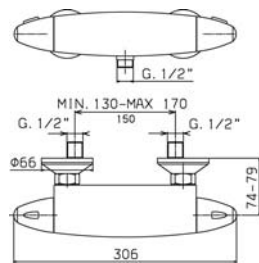

### 1010

Ditto, with ceramic discs valve  
 Idem, con montura ceramica  
 Idem, avec têtes céramiques  
 Idem, mit Keramik-Oberteil

**+ 3,50**