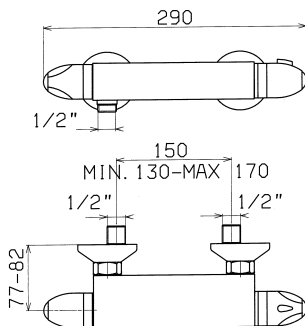

### 3010

Ditto, with ceramic discs valve  
 Idem, con montura ceramica  
 Idem, avec têtes céramiques  
 Idem, mit Keramik-Oberteil

**+ 3,50**