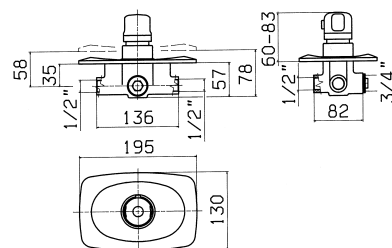

### 3003

Ditto, with ceramic discs valve  
 Idem, con montura ceramica  
 Idem, avec têtes céramiques  
 Idem, mit Keramik-Oberteil

**+ 3,50**