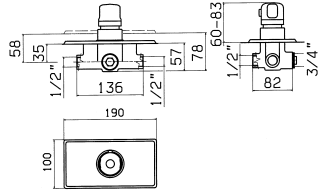

3002

Concealed thermostatic shower mixer to be completed with for infra-red electronic system ref.3096

Termostato ducha empotrar para completar sistema infrarrojo electrónico ref.3096

Mitigeur thermostatique douche encastré à compléter avec commande à cellule infrarouge pour douche ref.3096

Unterputz – Thermostat – Batterie für Infrarot-Elektronik UP-Einbaukasten Brausebatterie Ref.3096

1 214,50