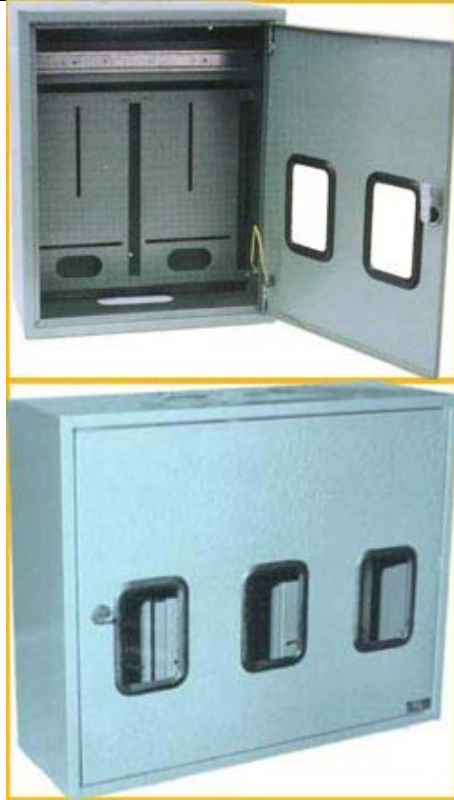

## Kućni proključni mjerni ormari

- Priključak stambenih, poslovnih objekata, vikend kuća na NN elektro-energetsku mrežu
- raspodjela i mjerenje utroška električne energije
- brza i jednostavna montaža u zid,
- očitanje sanja brojila bez otvaranja ormarića

TIP	DIMENZIJE (mm)			MAKSIMALNI BROJ OSIGURAČA		
	A	B	C	EZN 63	EZN 25	AUTOMATSKI
<b>KPMO-1</b>	230	190	530	3	4	8
<b>KPMO-2</b>	430	190	530	7	9	20
<b>KPMO-2V</b>	450	190	530	7	9	20