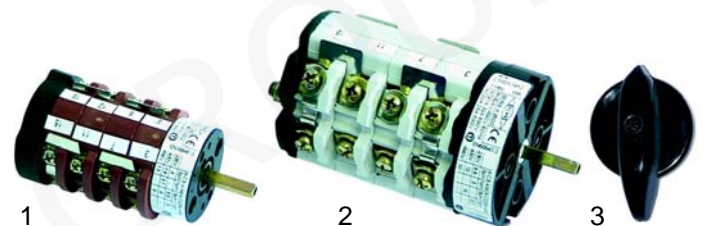

## Solenoid valve accessories

Item	Order	Description	OEM
1	371091	Plug/small	
2	371090	Plug/big	
3	371095	O-ring/viton	
4	371100	O-ring/Silicon	

## Pressure switches

Item	Order	Description	OEM
1	541021	Pressure switch, 3 poles	W10440
2	541089	Pressure switch, 1 pole	

## Main switches

Item	Order	Description	OEM
1	346104	0 - I, 20 A	W10734
2	346105	0 - I, 32 A	

Item	Order	Description	OEM
1	346100	I - 0 - II, 20 A	W10735
2	346101	I - 0 - II, 32 A	W10833
3	110205	Knob	W10744