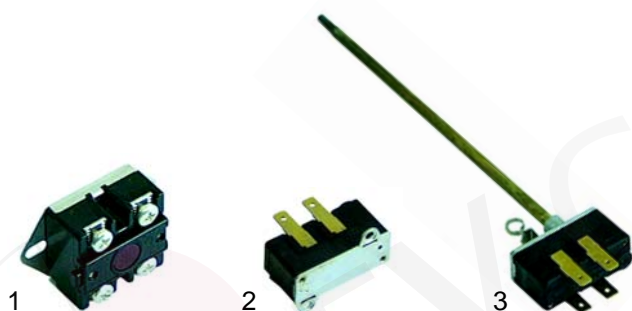

Thermostates

Item	Order	Description	OEM
1	390431	2 poles, 40A	W05154
2	390434	2 poles, 20A	
3	390433	2 poles, 20A	W10785