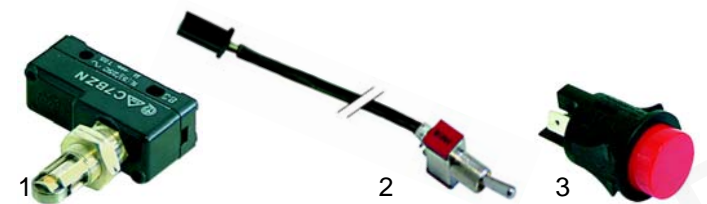

## Pressure switches

Item	Order	Description	OEM
1	541021	Pressure switch, 3 poles	W10440
2	541089	Pressure switch, 1 pole	

## Main switches

Item	Order	Description	OEM
1	346104	0 - I, 20 A	W10734
2	346105	0 - I, 32 A	

Item	Order	Description	OEM
1	346100	I - 0 - II, 20 A	W10735
2	346101	I - 0 - II, 32 A	W10833
3	110205	Knob	W10744

## Main switches

Item	Order	Description	Model	OEM
1	346055	Micro switch		
2	346136	Switch		
3	345037	Switch	Orion	W10963

## Switches

Item	Order	Description	Socket dim.
1	301002	Switch, 2 poles	30 x 22mm