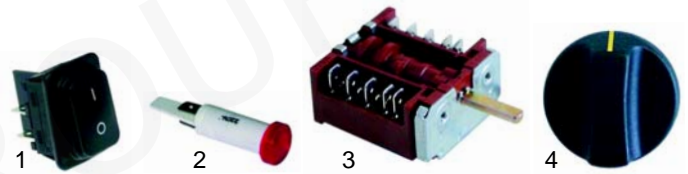

Item	Order	Description	Model	OEM
1	301202	switch		A07030
2	359043	signal lamp	RBE25	A08008
3	345320	selector switch		A01009
4	110651	knob		A14078