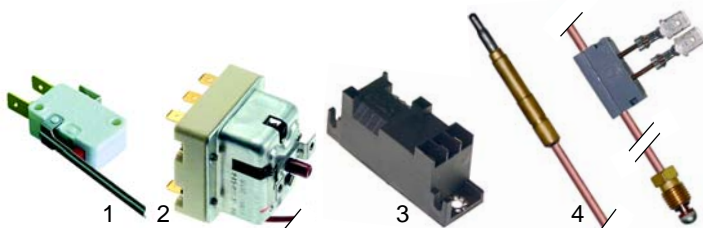

Item	Order	Description	Model	OEM
1	345254	micro switch	HFH/G430	53671
2	375585	safety thermostat	HFH/G435	06282
3	101002	ignition unit	NFRG430	04240
4	102070	thermocouple	NFRG440	54055