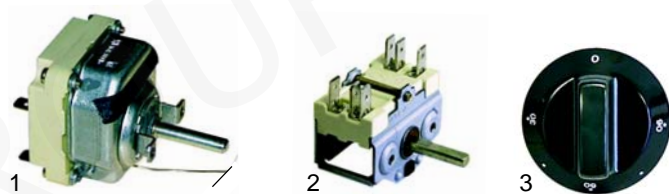

Item	Order	Description	Model	OEM
1	375143	thermostat, 110°C	SME350, SME700	04911
2	300001	switch		04908
3	110712	knob		04909