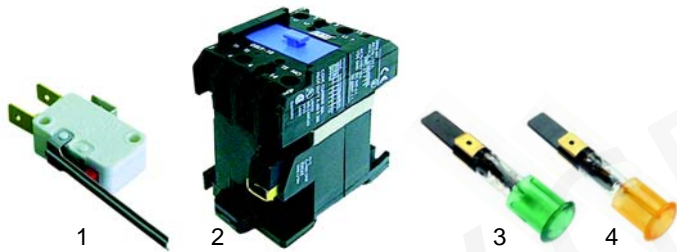

Item	Order	Description	Model	OEM
1	345254	micro switch		53671
2	380204	contactor	MFR/E350, MFR/E370,	75796
3	359364	signal lamp/green	MFR/E700	58658
4	359365	signal lamp/yellow		58659