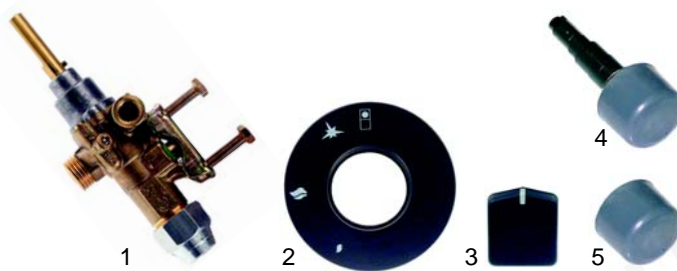

Item	Order	Description	Model	OEM
1	101897	gas tap		0C0205
2	111633	panel		0C0193
3	111598	knob	NRG_	0C0191
4	100012	piezoelectric igniter		02605
5	101339	covering hood		02816