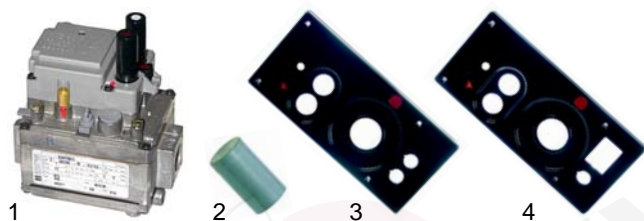

Item	Order	Description	Model	OEM
1	101127	Elettrosit gas valve	HFR/G420/421/840, HFR/G420D/840D	57543
2	101309	extension		51281
3	111657	panel	HFR/G420/421/840	52272
4	111658	panel	HFR/G420D7=/40D	53105