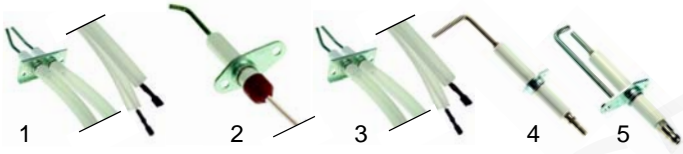

Item	Order	Description	Model	OEM
1	106008	valve		06596
2	101184	ignition control module	FCV/G201 (Level 4), FCV/G202	05924
3	541352	pressure switch		05746

Z

Suitable for Zanussi

Item	Order	Description	Model	OEM
1	102348	electrode		05910
2	102349	electrode	FCV/G61	05920
3	102350	electrode		05911
4	102175	electrode	FCV/G201, FCV/G202	02638
5	102362	electrode		0H6803