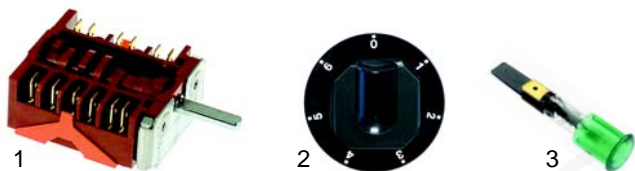

Item	Order	Description	Model	OEM
1	300177	7-position switch	HC/E400	59238
2	110428	knob	HC/E800	59230
3	359364	signal lamp	HCF/E800	58658, 05010