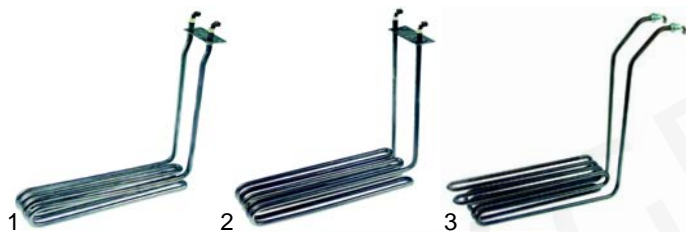

Item	Order	Description	Model	OEM
1	416995	2900W/230V	MFR/E1S12, MFR/E2D12, PRFE360/700	A5565
2	416996	2900W/230V	MFR/E2S40, PRFE740	04767
3	416997	4000W/230V	HFR/E420, HFR/E840	52326, 52327