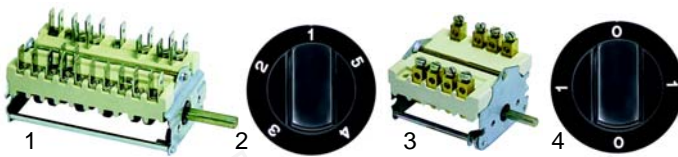

Item	Order	Description	Model	OEM
1	300009	switch		51647
2	110042	knob	HPN/E,	51552
3	300102	switch	HPN/EI	50857
4	110043	knob		50341

Pos.	Order	Description	Model	OEM
1	541349	pressure switch		55052