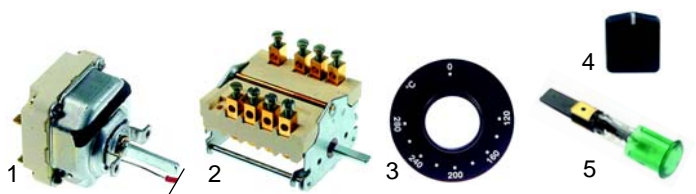

Item	Order	Description	Model	OEM
1	375559	thermostat		02402
2	300180	switch		06649
3	111628	panel	NGE400, NGE800	0C0466
4	111602	knob		0C0257
5	359364	signal lamp/green		05010