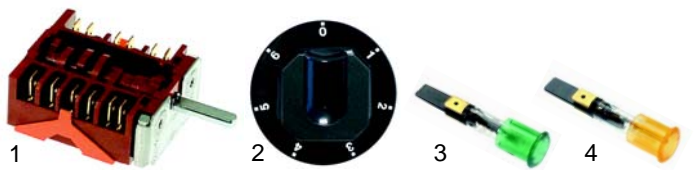

Item	Order	Description	Model	OEM
1	300177	7-position switch	MC/E1, MC/E2	59238
2	110428	knob	MCV/E2, MCV/E3	59230
3	359364	signal lamp/green	MCF/E2, MC/E2Q	05010
4	359365	signal lamp/yellow	MCF/E2Q	05011