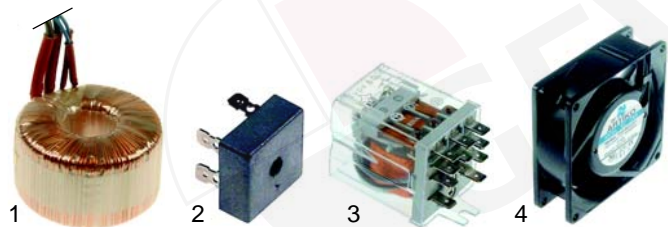

Item	Order	Description	Model	OEM
1	379395	transformer	HFH/G430	06159
2	379396	rectifier	HFH/G435	06147
3	380636	relay	NFRG430	56510
4	601130	fan	NFRG440	06125