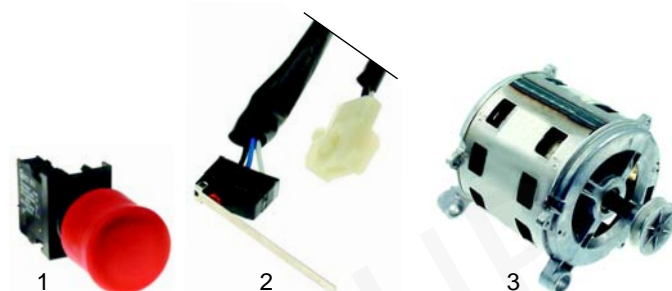

Tilting bratt pans (motor driven)

Item	Order	Description	Model	OEM
1	346340	switch/complete	RBR/E_	A2196
2	346362	micro switch	RBR/G_	A2195, 58344
3	500626	motor	MBR/G_	56980