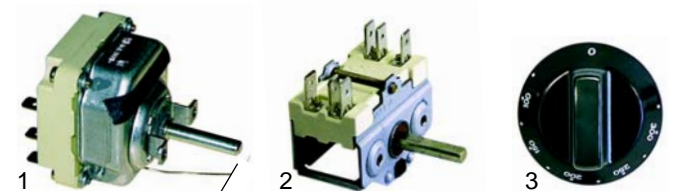

Item	Order	Description	Model	OEM
1	375183	thermostat		04917
2	300001	switch	SRE_	04908
3	110713	knob		04916