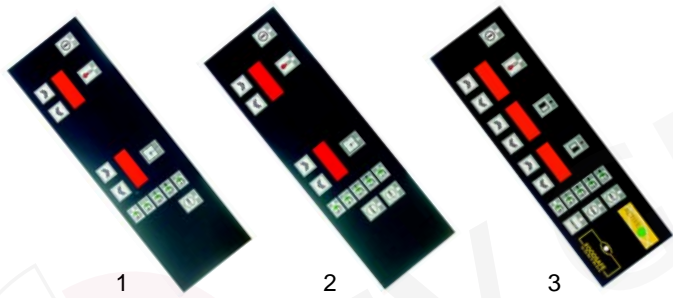

Item	Order	Description	Model	OEM
1	400998	fascia	NFRG430	0C1015
2	400999	fascia	NFRG435	0C1016
3	400994	fascia	NFRG440	06608