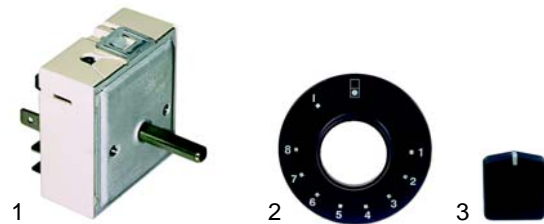

Item	Order	Description	Model	OEM
1	300009	switch		51647
2	110042	knob	HPN/E,	51552
3	300102	switch	HPN/EI	50857
4	110043	knob		50341

Pos.	Order	Description	Model	OEM
1	541349	pressure switch		55052

Item	Order	Description	Model	OEM
1	300008	switch		51634
2	110042	knob	HQN/EI917,	51552
3	300020	switch	HQN/EI1225	28390
4	110043	knob		50341