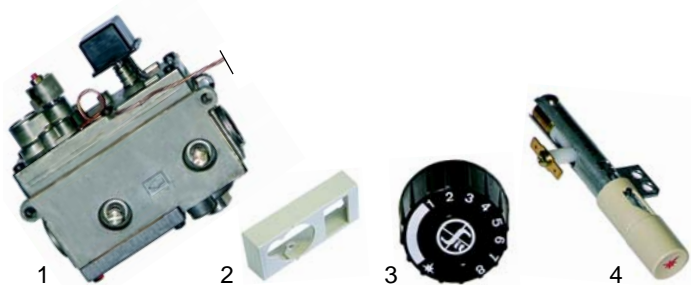

Item	Order	Description	Model	OEM
1	101131	Minisit controller		56434, 56688
2	101137	cover	RF/G300, MFR/G360	56577
3	110068	knob		54268
4	100007	piezoelectric igniter	RF/G300	52539