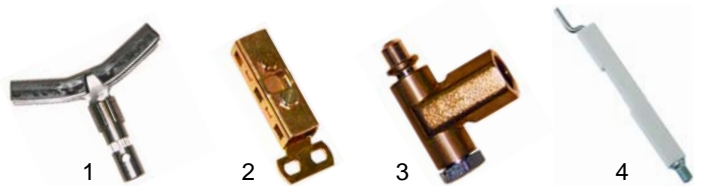

Item	Order	Description	Model	OEM
1	100836	upper part		52280
2	100855	holder	HFR/G420	52246+52256
3	100882	lower part 0,25	HFR/G421	52281
3	100883	lower part 0,35	HFR/G840	52686
4	100708	electrode	HFR/G420D	52610