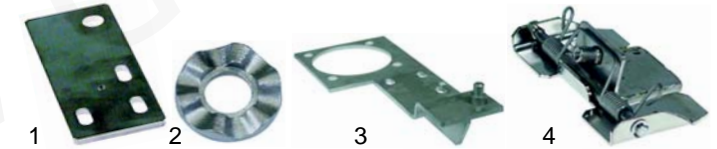

Item	Order	Description	Model	OEM
1	690871	hinge/upper		05041
2	700474	shaft disc	FCV/_201,	02653
3	700476	hinge/lower	FCV/_202	05694
4	700469	spring		03773