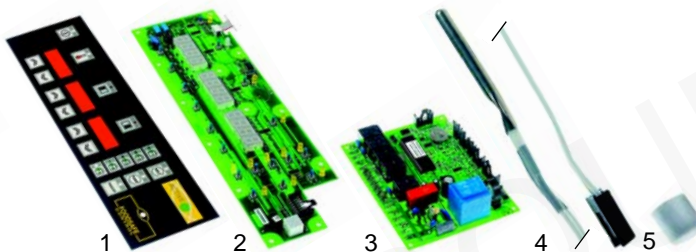

Item	Order	Description	Model	OEM
1	400994	fascia		06608
2	400741	control p.c.b.		06644
3	400996	main p.c.b.	HFH/G435	06624
4	379918	sensor		06609
5	400997	button		02670