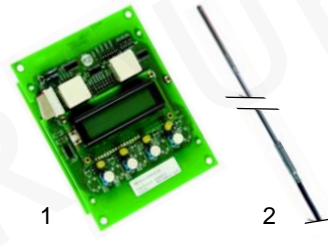

Item	Order	Description	Model	OEM
1	300068	program switch		02661
2	360341	timer	FCV/_-L2/L3	03833
3	111710	knob		02672

Item	Order	Description	Model	OEM
1	400179	p.c.b. L3	FCV/___L2/L3	02665
2	400188	p.c.b. L4	FCV/___L4	02725
3	400184	p.c.b. L6	FCV/___L6	02720