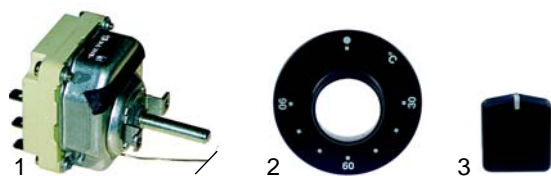

Item	Order	Description	Model	OEM
1	375092	thermostat, 90°C	NME800	52000
2	111653	panel		0C0515
3	111602	knob		0C0257