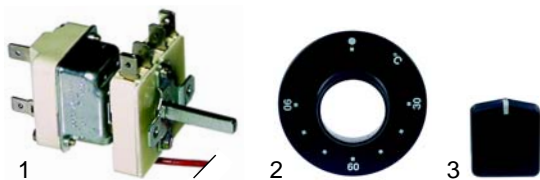

Item	Order	Description	Model	OEM
1	390039	thermostat, 90°C, with switch	NME400	51142
2	111653	panel		0C0515
3	111602	knob		0C0257