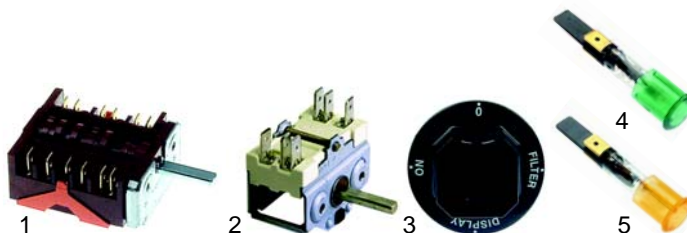

Item	Order	Description	Model	OEM
1	301216	switch		59544
2	300001	switch		A2036
3	111662	knob	HFH/E430	06144
4	359364	signal lamp/green		05010
5	359365	signal lamp/yellow		05011