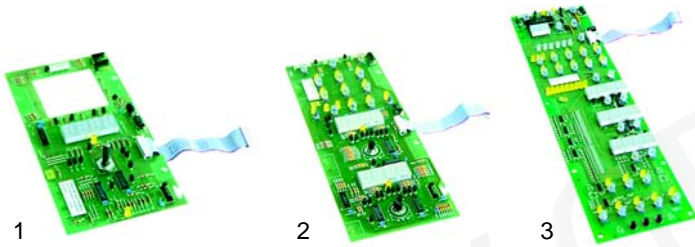

Item	Order	Description	Model	OEM
1	400179	p.c.b. L3	FCV/___L2/L3	02665
2	400188	p.c.b. L4	FCV/___L4	02725
3	400184	p.c.b. L6	FCV/___L6	02720