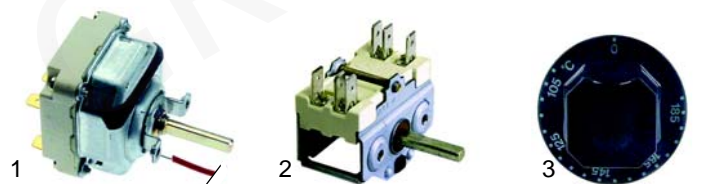

Item	Order	Description	Model	OEM
1	375576	thermostat	MF/E1S07, MF/E2D07, MFR/E1S07, MFR/E2D07	05940
2	300001	switch	MFR/E1S14, MFR/E2D14,	A2036
3	111659	knob	PFRE381T/731T/381/731/355/705	59303