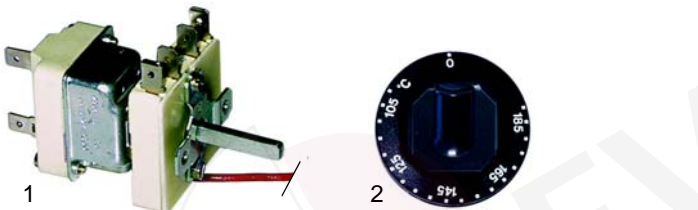

Item	Order	Description	Model	OEM
1	390052	thermostat	MFR/E740	52330
2	110314	knob		58591