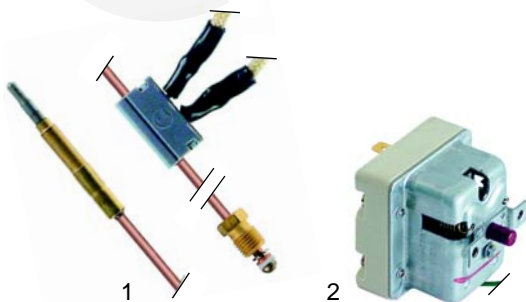

Item	Order	Description	Model	OEM
1	102250	thermocouple	MPD/G2_	56914
2	375586	safety thermostat	MPI/G2_	A5435
			PPNGD_	
			PPNGI_