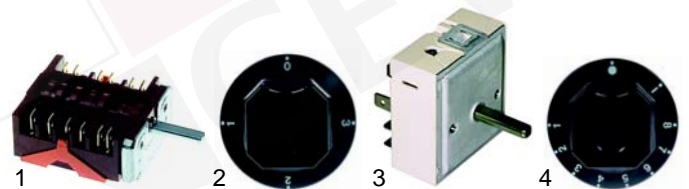

Item	Order	Description	Model	OEM
1	301216	switch		59544
2	111637	knob	MCP/E2S, PCPE710,	59546
3	380015	energy regulator	PCPE25M, PCPE720	55016
4	111640	knob		59779