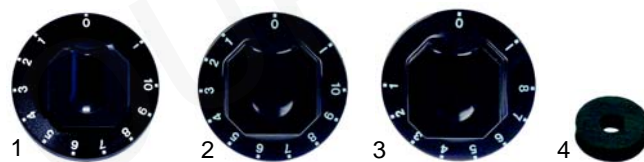

Item	Order	Description	Model	OEM
1	110307	knob	HI/E350, MI/E700, MIF700	59042
2	111603	knob	MI/E1, MIF/E2, MI/E2, MIV/E2	05009
3	111604	knob	HI/E400, HI/E800	59554
4	111607	gasket	universal	53816