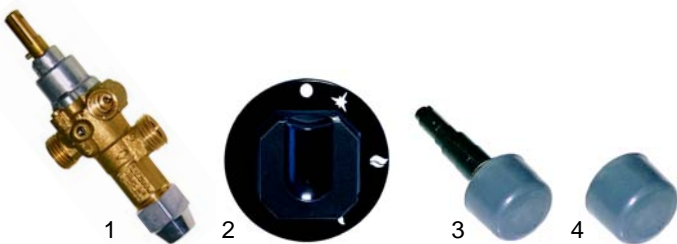

Item	Order	Description	Model	OEM
1	101095	gas tap		04282
2	110348	knob	MR/G1, MR/G2	59206
3	100012	piezoelectric igniter		02605
4	101339	covering hood		02816