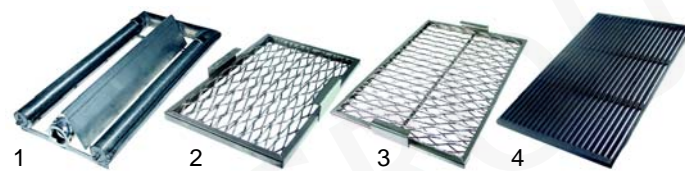

Item	Order	Description	Model	OEM
1	104128	burner		56555
2	211035	lava rock grid (350)	SCG_, MG/G1,	06205
3	211036	lava rock grid (700)	MG/G2	06206
4	211034	grill grid		53693

Z

Suitable for Zanussi