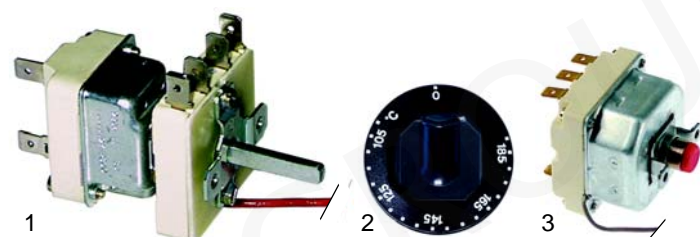

Item	Order	Description	Model	OEM
1	390052	thermostat	MFR/E350,	52330
2	110314	knob	MFR/E370,	58591
3	375641	safety thermostat	MFR/E700	54932