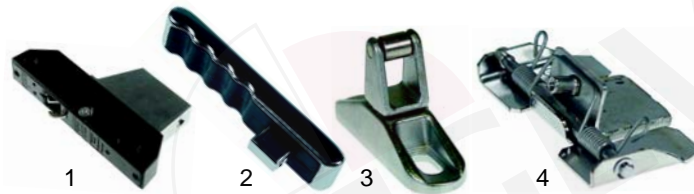

Item	Order	Description	Model	OEM
1	700467	catch	FCV/_6,	02647
2	690874	door handle	FCV/_10,	02717
3	700468	door catch	FCV/_61,	02650
4	700469	spring	FCV/_102	03773