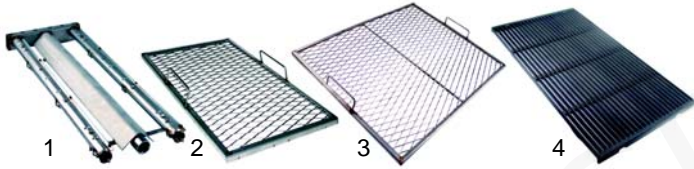

Item	Order	Description	Model	OEM
1	104582	burner		02358
2	211059	lava rock grid (400)	HG/G400,	02385
3	211037	lava rock grid (800)	HG/G800	02395
4	211038	grill grid		02389