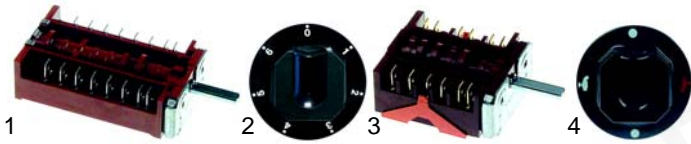

Z

Suitable for Zanussi

Item	Order	Description	Model	OEM
1	301210	switch	MPI/E 240,	04741
2	110428	knob	MPI/E 260,	59230
3	301216	switch	MPI/E 260P,	59544
4	111676	knob	PPNEI 740,	04885
			PPNEI 760,	
			PPNEI 761	