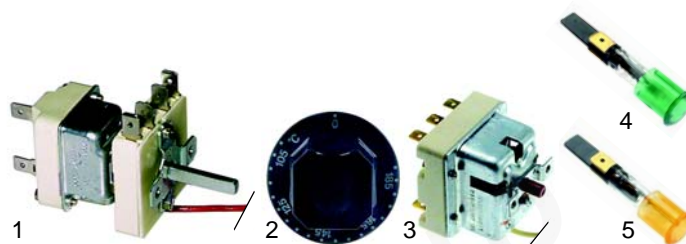

Item	Order	Description	Model	OEM
1	390052	thermostat		52330
2	111659	knob	HFR/E410-412, HFR/E810, HFR/E418, HFR/E818,	59303
3	375578	safety thermostat	HFR/E430, HFR/E830,	04472
4	359364	signal lamp/green	HFRS/E430-431, HFRS/E831	05010
5	359365	signal lamp/yellow		05011