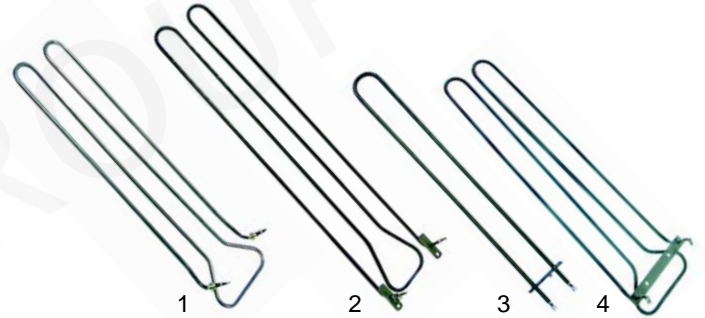

Item	Order	Description	Model	OEM
1	415078	1500W/230V	RCF/E, MCF/GE, MCF/G, MTF/GE, PCFGE, PCFE	54634 54147
2	415071	1500W/230V	HCF/GE, HTF/GE, HCF/G	53405 53608
3	415378	950W/230V	HCF/GE (2.Gen.) HCF/E (2.Gen.)	59237
4	416977	1500W/230V	NCFGE, NCFE	0C0310