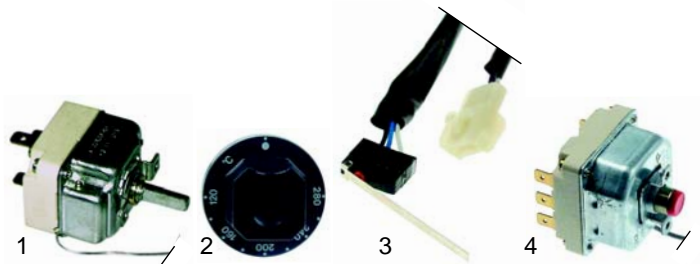

Item	Order	Description	Model	OEM
1	300129	switch		A2227
2	111672	knob	RBR/E	56871
3	370016	solenoid valve		47529

Item	Order	Description	Model	OEM
1	300074	switch		A2162
2	110315	knob	MBR/E700-.701, MBR/E706, MBR/E710-711, MBR/E716	58629
3	359364	signal lamp		58658