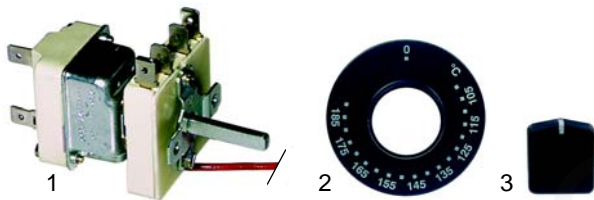

Item	Order	Description	Model	OEM
1	390052	thermostat		52330
2	111665	panel	NFRE400/410/420, NFRE800/810/820	0C0615
3	111602	knob		0C0257