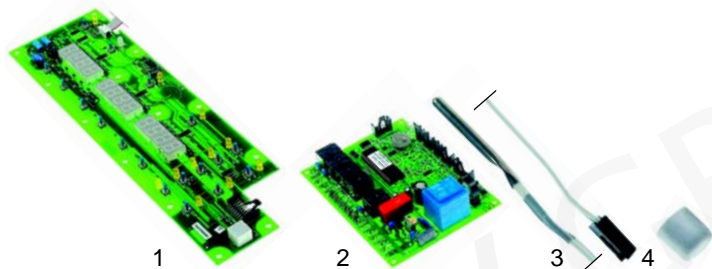

Fryers (mechanical)

Item	Order	Description	Model	OEM
1	400741	control p.c.b.		06803
2	400996	main p.c.b.	NFRE430 NFRE435	06624
3	379918	sensor	NFRE440	06609
4	400997	push button		02670