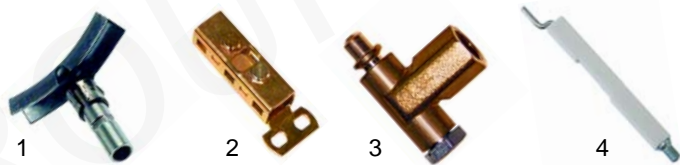

Item	Order	Description	Model	OEM
1	102664	upper part		59301
2	100855	holder	HFR/G410-412	52246+52256
3	100883	lower part 0,35	HFR/G410D	25686
4	100708	electrode	HFR/G810D	52610