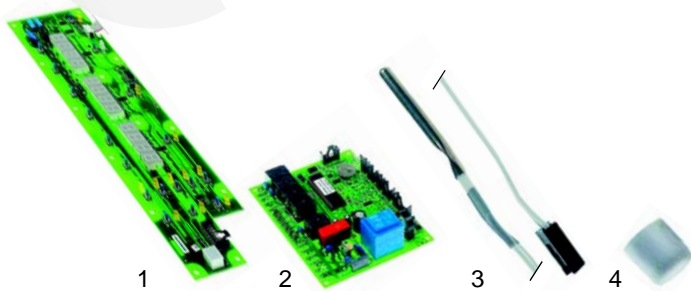

Item	Order	Description	Model	OEM
1	400741	control p.c.b.		06803
2	400996	main p.c.b.	NFRG430	06624
3	379918	sensor	NFRG440	06609
4	400997	button		02670