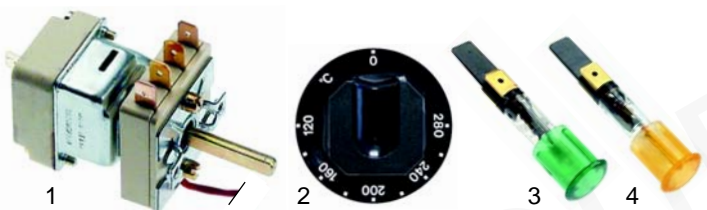

Item	Order	Description	Model	OEM
1	375581	thermostat		02109
2	110447	knob		59403
3	359364	signal lamp/green	MBR/E2_, MBK/E2_, PBRE70_	05010
4	359365	signal lamp/yellow		05011