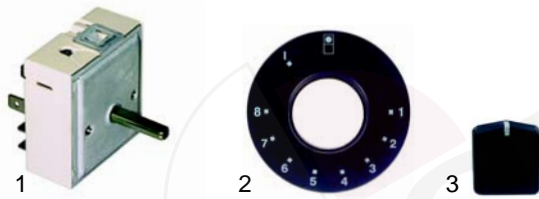

Item	Order	Description	Model	OEM
1	380015	energy regulator	NBRG800/800H	55016
2	111609	panel	NBRG810/810H NBRG815/815H	0C0318
3	111602	knob	NBRG820/820H	0C0257