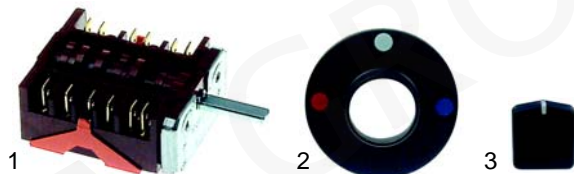

Item	Order	Description	Model	OEM
1	301216	switch	NPEI806,	59544
2	111675	panel	NPEI810,	0C0711
3	111602	knob	NPEI815	0C0257