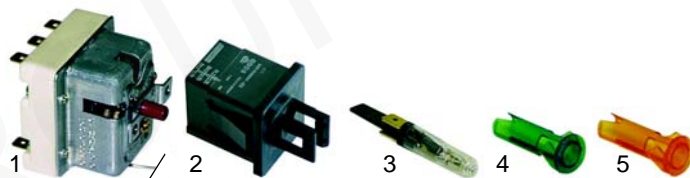

Item	Order	Description	Model	OEM
1	390113	safety thermostat		04921
2	345127	micro switch		04927
3	359132	signal element/green	SFRE350	04895
3	359130	signal element/yellow	SFRE700	-
4	359123	insert lamp holder/green		04896
5	359124	insert lamp holder/yellow		04928