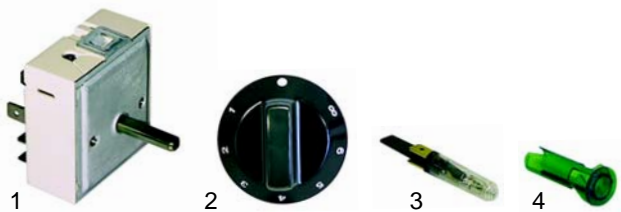

Item	Order	Description	Model	OEM
1	380015	energy regulator		05270
2	110708	knob	SCCE/350	04897
3	359132	signal element		04895
4	359123	insert lamp holder		04896