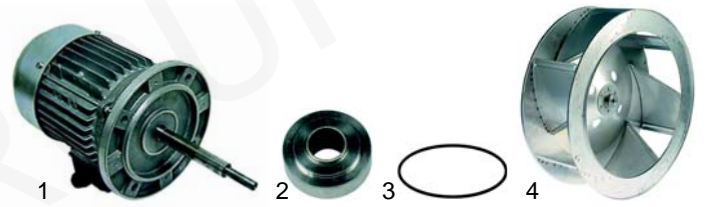

Item	Order	Description	Model	OEM
1	601042	motor	FCV/_20	54837, 58607
2	693411	sealing ring		55377
3	693404	gasket		55371
3	601218	fan wheel 440mm		55378