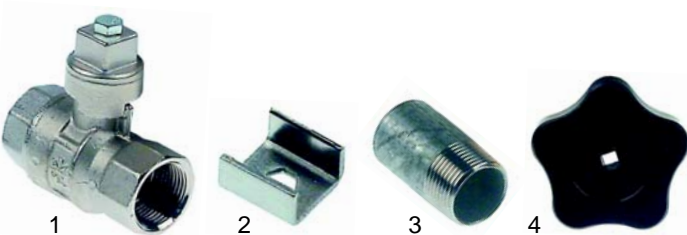

Item	Order	Description	Model	OEM
1	540977	drain tap		56114
2	540978	support plate	HFR/E410-412, HFR/E810	03378
3	540988	extension		59318
4	111666	knob		10142