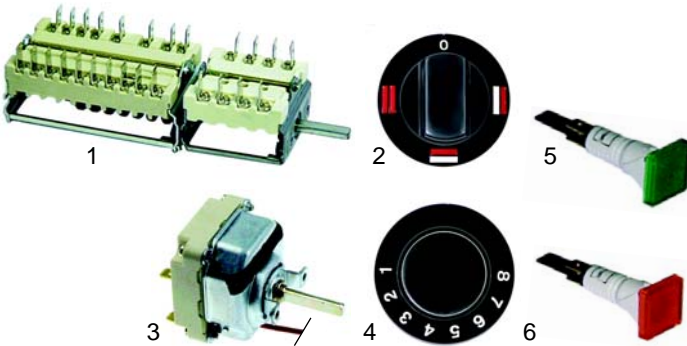

Item	Order	Description	Model	OEM
1	300013	switch combination		52721
2	110399	knob		52087
3	375424	thermostat	HCF/GE, HCF/GE, HCF/E	52099
4	110046	knob		26915
5	359151	signal lamp/green		53148
6	359152	signal lamp/yellow		53149