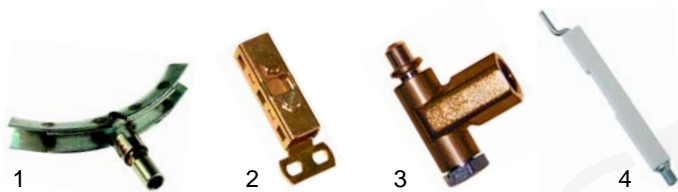

Item	Order	Description	Model	OEM
1	102816	upper part		03394
2	100855	holder	MFR/G740	52246+52256
3	100883	lower part	PFRG740	52686
4	100708	electrode		52610