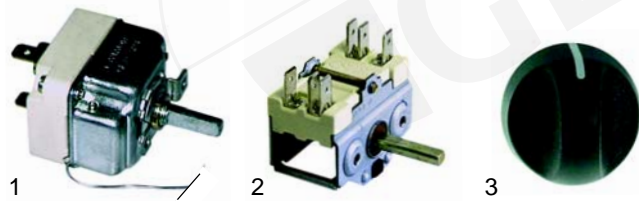

Item	Order	Description	Model	OEM
1	390068	thermostat	FCF/E3 (240270)	57937
2	300001	switch		54375
3	111685	knob		03981