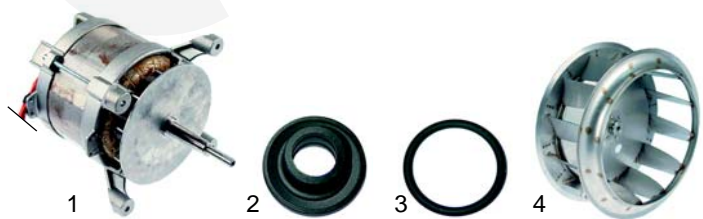

Item	Order	Description	Model	OEM
1	500816	motor		OC1171
2	511301	bearing	AOS202/_	02699
3	511300	ring		02873
4	601234	fan wheel 380mm		OC1172