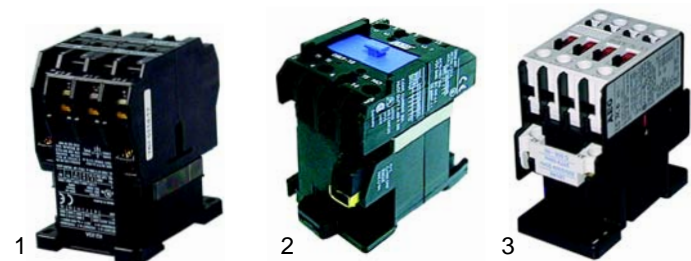

Item	Order	Description	Model	OEM
1	380637	contactor	HFH/E430	06157
2	380204	contactor	HFH/E435	82986
3	380261	contactor	NFRE430/435/440	06879