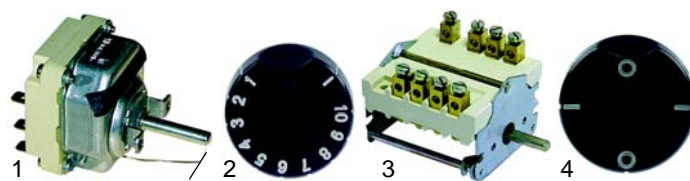

Item	Order	Description	Model	OEM
1	390056	thermostat		51361
2	111617	knob	RFR/E302, RFR/E305, RFR/E701, RFR/E312, RFR/E315, RFR/E711	53867
3	300102	switch		50857
4	111638	knob		26797