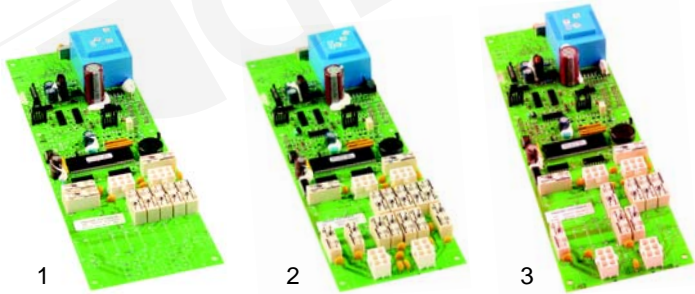

Item	Order	Description	Model	OEM
1	400745	p.c.b.	L2/L3	02684, 06715
2	400746	p.c.b.	L4/L6/L4 boiler/ L6 boiler	04079, 06517, 03546
3	400748	p.c.b.	L3 boiler	04105, 06716