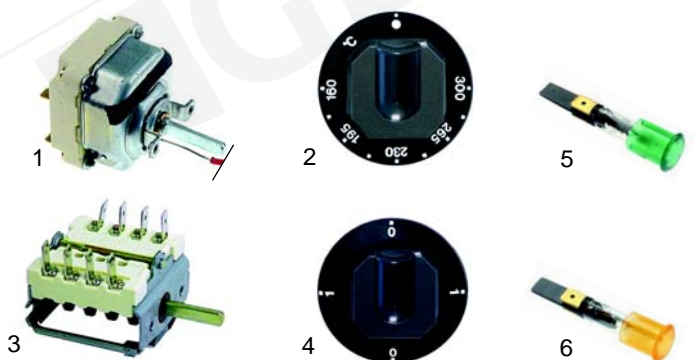

Item	Order	Description	Model	OEM
1	375559	thermostat		02402
2	110466	knob		02401
3	300017	switch	HG/E400, HG/E800	A2241
4	110449	knob		59333
5	359364	signal lamp/green		58658
6	359365	signal lamp/yellow		58659