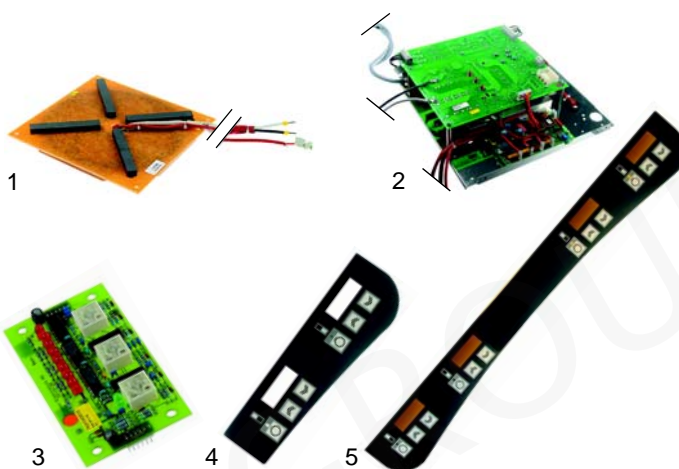

Open tops (induction)

Item	Order	Description	Model	OEM
1	404001	coil, 5 kW/400W		0C0027
2	404002	frequency converter	NINE400	0C0028
3	404003	display p.c.b.	NINE800	0C0025
4	404004	fascia	NINE400	0C0026
5	404005	fascia	NINE800	0C0038