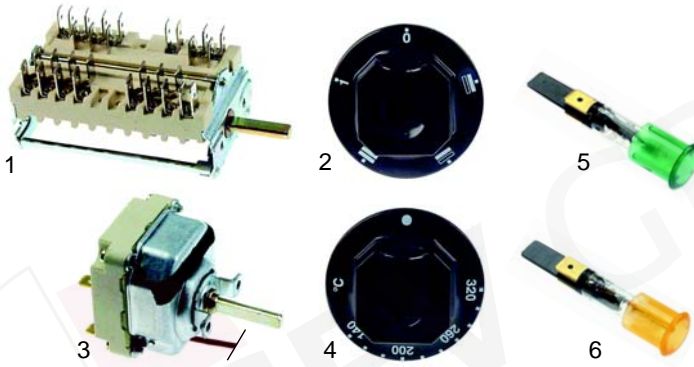

Item	Order	Description	Model	OEM
1	301211	switch		04268
2	111618	knob		04343
3	375424	thermostat	PCFGE_ PCFE_ PIFE_	52099
4	111619	knob		04330
5	359364	signal lamp/green		05010
6	359365	signal lamp/yellow		05011