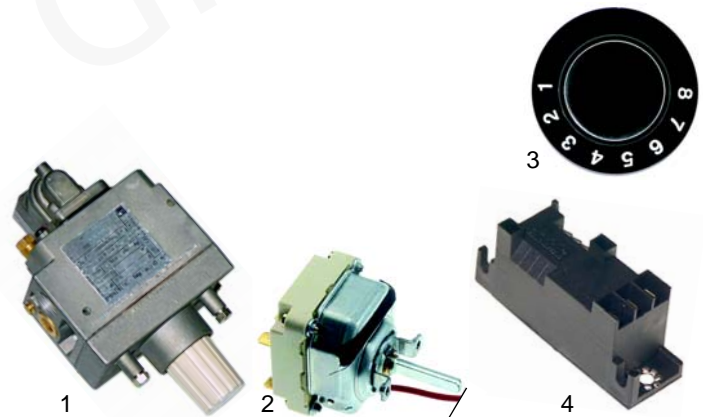

Item	Order	Description	Model	OEM
1	101183	composite valve		53973
2	375574	thermostat	HBS/G_VC	55996
3	110046	knob		26915
4	101002	ignition unit		53643