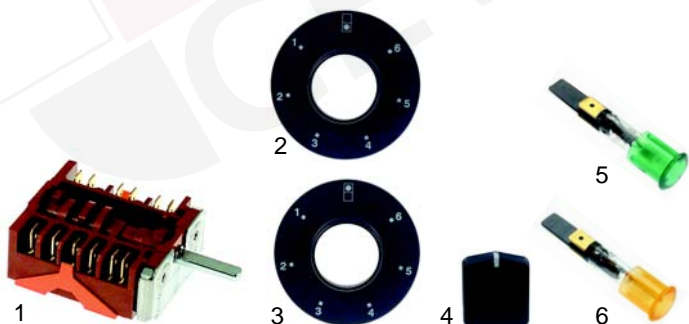

Item	Order	Description	Model	OEM
1	300177	7-position switch		59238
2	111605	panel/in the front	NCE400	0C0304
3	111606	panel/at the back	NCE800	0C0307
4	111602	knob	NCFE800	0C0257
5	359364	signal lamp/green		05010
6	359365	signal lamp/yellow		05011