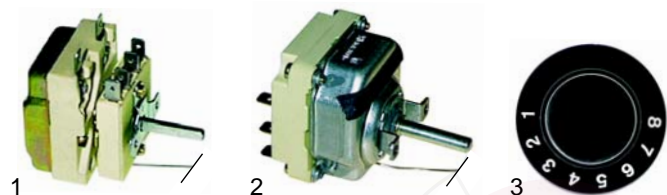

Item	Order	Description	Model	OEM
1	390049	thermostat	HFR/G__	52330
2	390056	thermostat	HFR/G__D	51361
3	110046	knob		26915