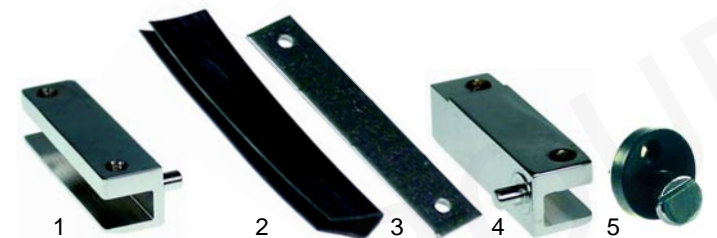

Item	Order	Description	Model	OEM
1	700477	hinge/glass side upper	FCV/_6,	02876
2	700478	gasket	FCV/_10,	02645
3	700479	plate	FCV/_61,	02877
4	700480	hinge/glass side lower	FCV/_101,	02875
5	690870	catch	FCV/_201, FCV/_202	04838

Z

Suitable for Zanussi