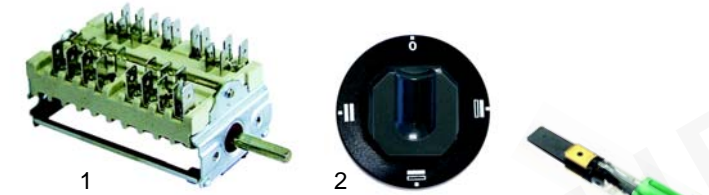

Item	Order	Description	Model	OEM
1	301090	switch		53866
2	110278	knob	MCF/GE_	58541
3	375424	thermostat	MTF/GE_	52099
4	110279	knob	MCF/E	58542
5	359364	signal element/green	MTF/E	58658
6	359365	signal element/yellow		58659

Z

Suitable for Zanussi