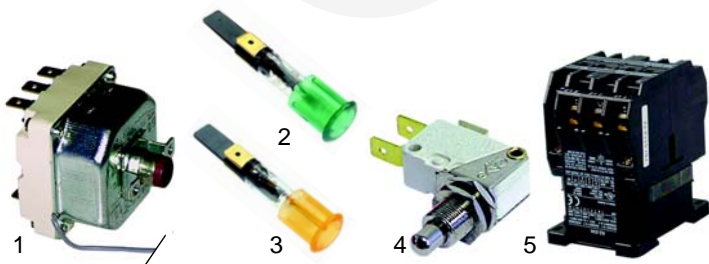

Item	Order	Description	Model	OEM
1	390087	safety thermostat	MFR/E355, MFR/E705, MFR/E740	51369
2	359364	signal lamp/green		58658
3	359365	signal lamp/yellow		58659
4	345032	micro switch		02785
5	380637	contactor		54928