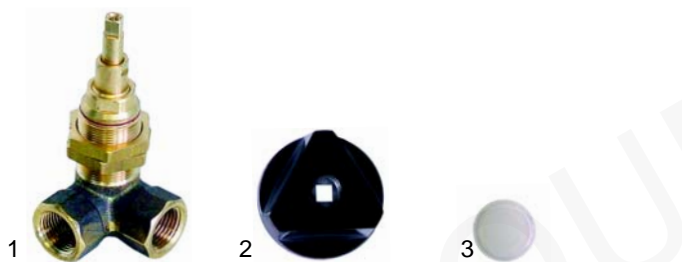

Item	Order	Description	Model	OEM
1	540773	inlet tap		25733
2	110287	knob		25260
3	110288	cap		54367