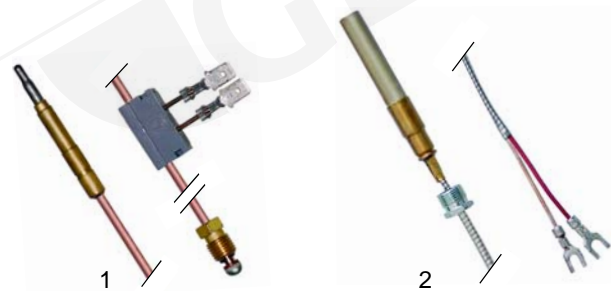

Item	Order	Description	Model	OEM
1	102070	thermocouple	MFR/G740	54055
2	102116	pilot generator	PFRG740	02607