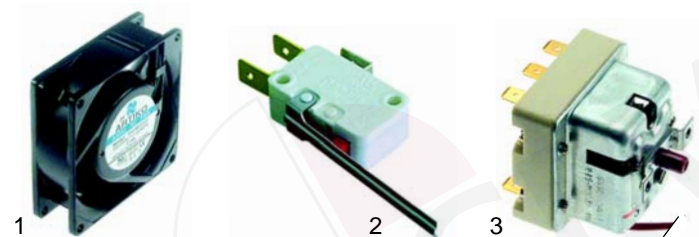

Item	Order	Description	Model	OEM
1	601130	fan		06125
2	345254	micro switch	HFH/E430, HFH435, NFRE430/435/440	53671
3	375585	safety thermostat		06282