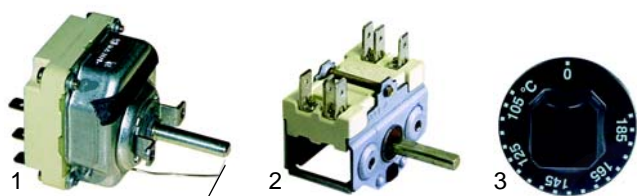

Item	Order	Description	Model	OEM
1	390056	thermostat		51361
2	300001	switch	MF/E1S08, MF/E2D08, MFR/E1S08, MFR/E2D02	A2036
3	111664	knob		04783