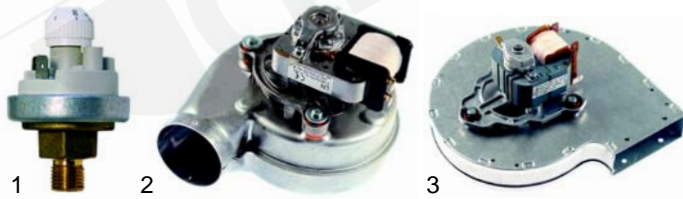

Item	Order	Description	Model	OEM
1	541078	pressure switch	universal	02635
2	601237	fan motor	FCV/G61	05745
3	601238	fan motor	all FCV-types (except G61)	02639