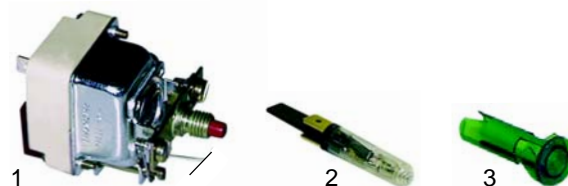

Item	Order	Description	Model	OEM
1	375250	safety thermostat	SME350, SME700	04912
2	359132	signal element		04895
3	359123	insert lamp holder		04896