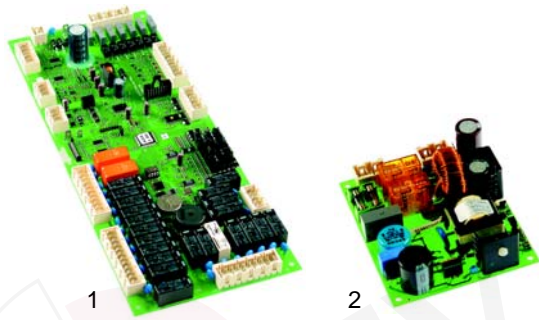

Item	Order	Description	Model	OEM
1	400750	p.c.b.	AOS___/A AOS___/B	0C0042
2	400752	p.c.b.	AOS___/G_	0C1071