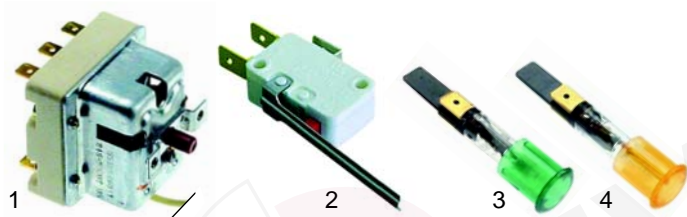

Item	Order	Description	Model	OEM
1	375578	safety thermostat		04472
2	345254	micro switch	NFRE410/810	53671
3	359364	signal lamp/green		05010
4	359365	signal lamp/yellow		05011