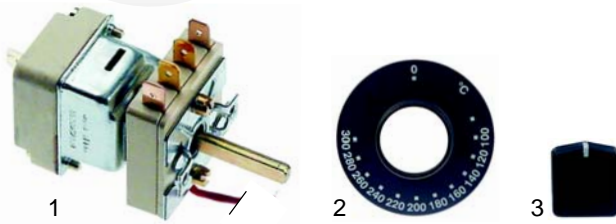

Item	Order	Description	Model	OEM
1	375581	thermostat	NBRG800/800H	02109
2	111620	panel	NBRG810/810H NBRG815/815H	0C0258
3	111602	knob	NBRG820/820H	0C0257