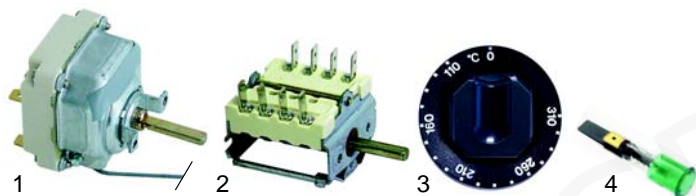

Item	Order	Description	Model	OEM
1	375412	thermostat		A2206
2	300002	switch	MG/350, MG700	A2134
3	110342	knob		58579
4	359364	signal lamp		58658