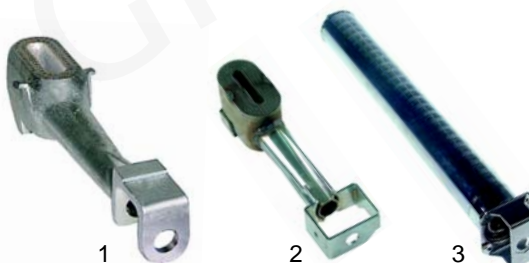

Item	Order	Descr.	Model	OEM
1	104228	burner	MFR/G350, MFR/G700, HFR/G_ (1st generation)	52289
2	105071	burner	MFR/G_ (15 L), MFR/G7_ (15 L/40 L), MFR/G_12 (12 L), MFRG_40 (40 L), PFRG740 (40 L), HFR/G (2.Gen.)	59297
3	105645	burner	HFH/G_, HFRS/G_, HFR/G430, HFR/G830	06127