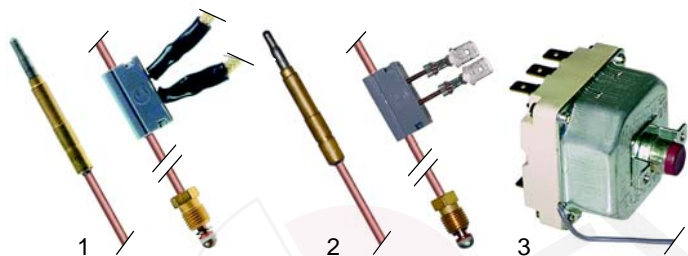

Item	Order	Description	Model	OEM
1	102250	thermocouple with interrupter	RFR/G300, RFR/G700	56914 51932
2	102070	thermocouple with interrupter	RFR/G301, RFR/G701, MFR/G350, MFR/G700, PFRG350/700	54055
3	375108	safety thermostat	RFR/G __, MFR/G350, MFR/G700, PFRG350/700	52331