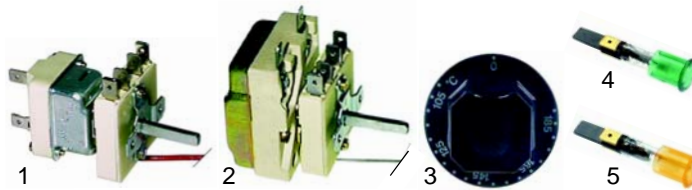

Item	Order	Description	Model	OEM
1	375584	thermostat	HFR/G410-412, HFR/G810	03049
2	390049	thermostat	HFR/G410D, HFR/G810D	52330
3	111659	knob	HFR/G410-412,	59303
4	359364	signal lamp/green	HFR/G810,	05010
5	359365	signal lamp/yellow	HFR/G410D	05011