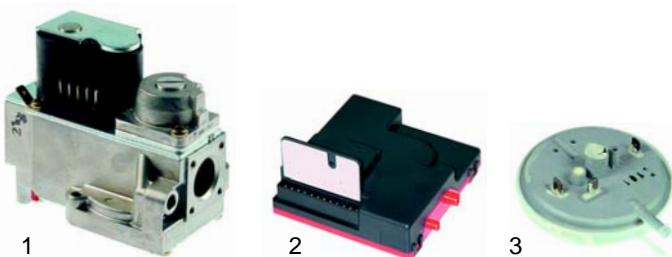

Item	Order	Description	Model	OEM
1	106007	valve	FCV/G61 (from Nr. 022), FCV/G201 (level 3), FCV/G202 (level 3)	05925
2	101184	ignition control module		05924
3	541352	pressure switch		05746