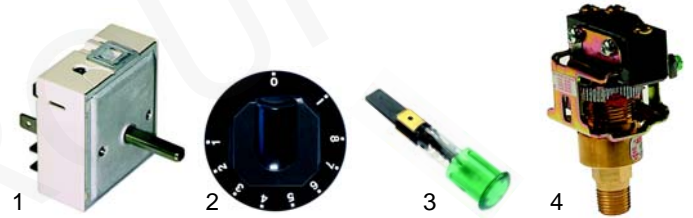

Z

Suitable for Zanussi

Item	Order	Description	Model	OEM
1	301210	switch	MPI/E 240,	04741
2	110428	knob	MPI/E 260,	59230
3	301216	switch	MPI/E 260P,	59544
4	111676	knob	PPNEI 740,	04885
			PPNEI 760,	
			PPNEI 761	