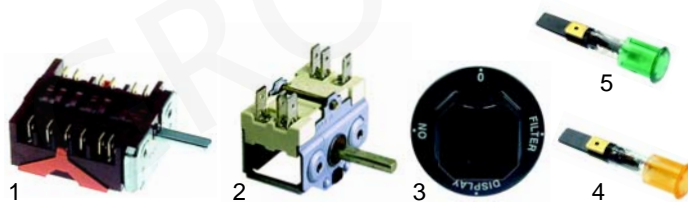

Item	Order	Description	Model	OEM
1	301216	switch		59544
2	300001	switch	HFH/G430	A2036
3	111662	knob		06144
4	359364	signal lamp/green		05010
5	359365	signal lamp/yellow		05011