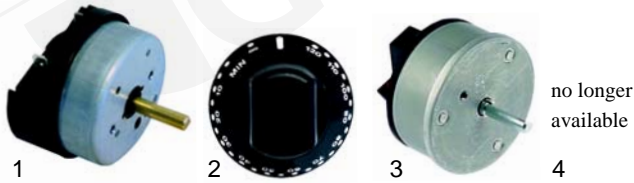

Hot-air devices

Item	Order	Description	Model	OEM
1	375664	thermostat	FCF/E4	54323
2	301095	switch		54324
3	111684	knob		54278, 66204

Item	Order	Description	Model	OEM
1	375665	thermostat	FCF/E4 (240271/2)	05207
2	111686	knob		05208
3	301229	switch		05213
4	111687	knob		05209