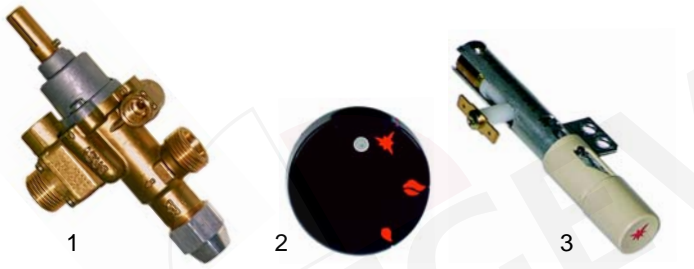

Item	Order	Description	Model	OEM
1	101087	gas tap		52146
2	111599	knob	RG/G_,	52604
3	100007	piezoelectric igniter	RGV/G_	52539