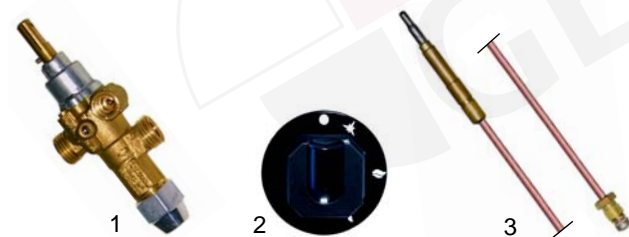

Item	Order	Description	Model	OEM
1	101095	gas tap		59460
2	110348	knob	CCAG_	59206
3	102038	thermocouple, 1500mm	CCFG_	0G2023