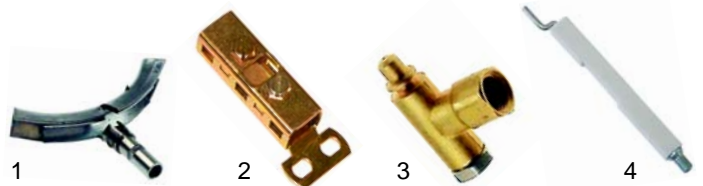

Item	Order	Description	Model	OEM
1	102663	upper part		A5441
2	100855	holder	NFRG400/800	52246+52556
3	100880	lower part		06725
4	100708	electrode		59380

Fryers (electric)

Item	Order	Description	Model	OEM
1	415291	2000W/230V	SFRE350/700	04926
2	415354	1500W/230V	RFR/E302, RFR/E312, MFR/E370	54951 58612
3	415274	3000W/230V	RFR/E305, RFR/E701, RFR/E315, RFR/E711, MFR/E350, MFR/E700	54962 58615