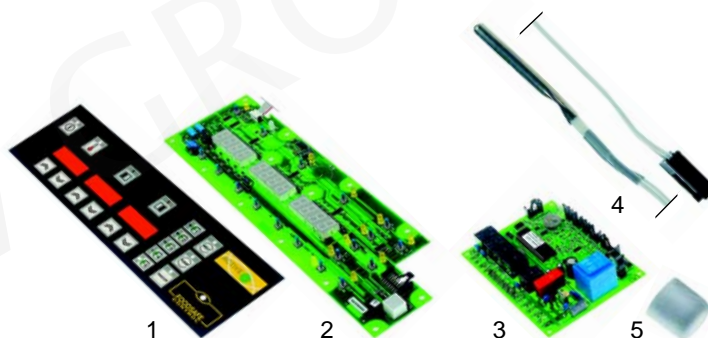

Item	Order	Description	Model	OEM
1	400994	fascia		06608
2	400741	control p.c.b.	HRFH/E435	06644
3	400996	main p.c.b.		06624
4	379918	sensor		06609
5	400997	button		02670