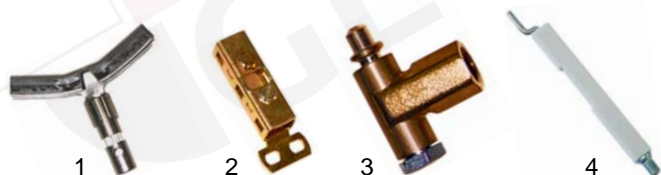

Item	Order	Description	Model	OEM
1	100836	upper part	RFR/G300, RFR/G700,	52280
2	100855	holder	RFR/G301, RFR/G301,	52246+52256
3	100882	lower part 0,25	RFR/G701,	52281
3	100833	lower part 0,35	MFR/G350, MFR/G700,	52686
4	100708	electrode	PFRG350/700	52610