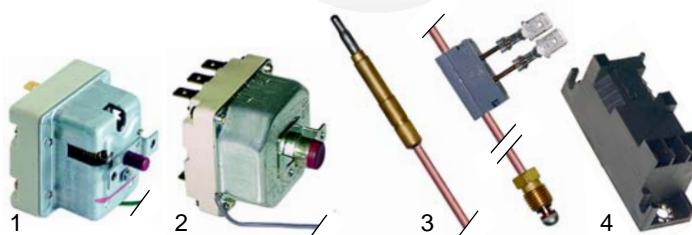

Item	Order	Description	Model	OEM
1	375586	safety thermostat	HFR/G410-412, HFR/G810	A5435
2	375108	safety thermostat	HFR/G410D, HFR/G810D	52331
3	102070	thermocouple	HFR/G410-412, HFR/G810	54055
4	101002	ignition unit	HFR/G410D,	033076
			HFR/G810D	51884