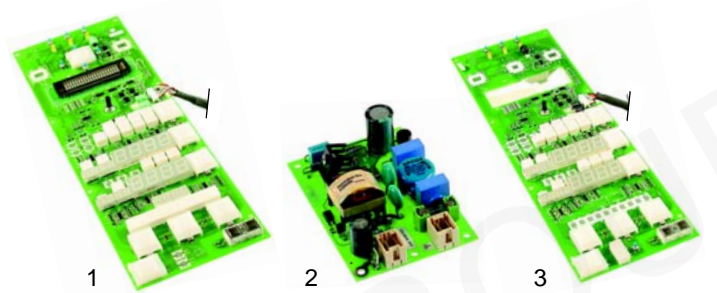

Item	Order	Description	Model	OEM
1	401216	fascia	FCV/___10-L2	03835
2	401250	fascia	FCV/___10-L3/L4/ L6	03832
3	401247	fascia		02719
4	401251	fascia	FCV/___10-(Active)	06529

Item	Order	Description	Model	OEM
1	400997	push button		02670
2	346287	switch		02418
3	345751	switch with push button	universal	05138
4	345753	push button		05137
5	345754	protecting cover		05109