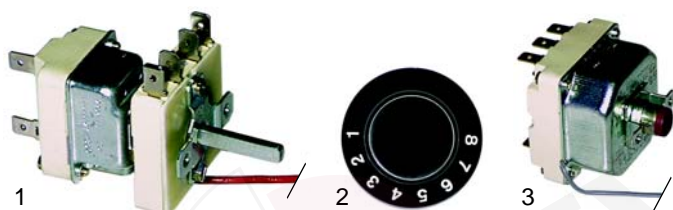

Item	Order	Description	Model	OEM
1	390052	thermostat	HFR/E420,	52330
2	110046	knob	HFR/E421, HFR/E840	26915
3	390087	safety thermostat		51369