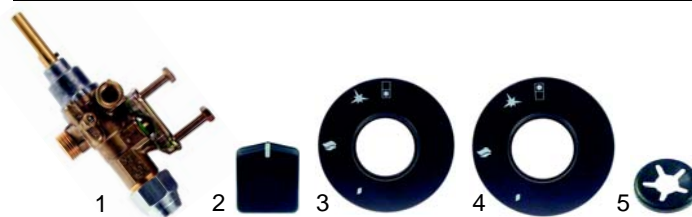

Item	Order	Description	Model	OEM
1	101897	gas tap		0C0205
2	111598	knob	NCG_ NCFG_ NCFGE_ NTFG_	0C0191
3	111632	panel/in the front		0C0192
4	111633	panel/at the back		0C0193
5	104563	fixing		69567