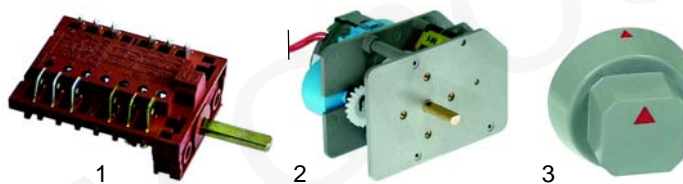

Item	Order	Description	Model	OEM
1	300068	program switch		02661
2	360341	timer	FCV/_-L2/L3	03833
3	111710	knob		02672