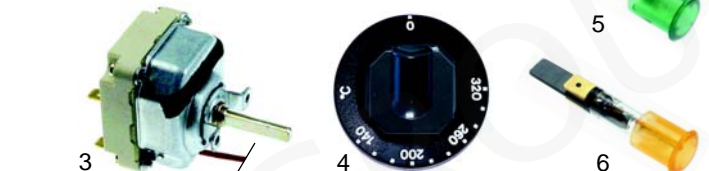

Item	Order	Description	Model	OEM
1	301090	switch		53866
2	110278	knob	MCF/GE_	58541
3	375424	thermostat	MTF/GE_	52099
4	110279	knob	MCF/E	58542
5	359364	signal element/green	MTF/E	58658
6	359365	signal element/yellow		58659

Z

Suitable for Zanussi