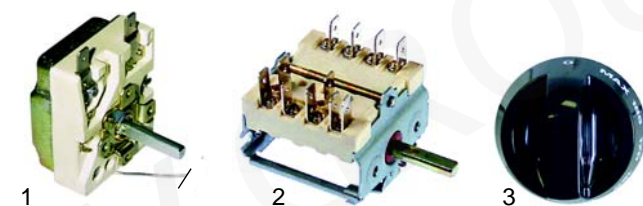

Item	Order	Description	Model	OEM
1	375261	thermostat		6010005
2	300166	switch	F10L, F15L, F210L, F215L, 210FE, 922FE	6030019
3	111509	knob		2008672