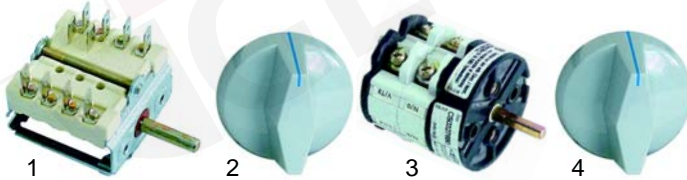

Item	Order	Description	Model	OEM
1	300139	switch	F10CL, F15CL, F210CL, F215CL, 210FE-C	6030012
2	111508	knob		2006823
3	345817	switch	F20CL, F220CL, 15FE-C, 20FE-C, 215FE-C, 220FE-C	6030003
4	111508	knob		2006823