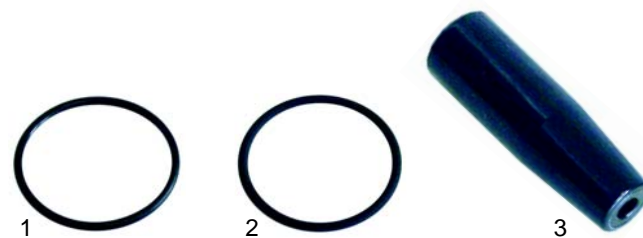

Item	Order	Description	Model	OEM
1	532500	O-ring		6090145
2	532501	O-ring	universal	6090144
3	514248	handle		2001110