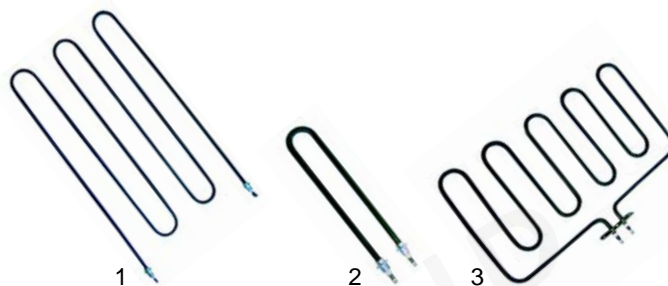

Item	Order	Description	Model	OEM
1	415220	2730W/230V	S511	6002066
1	415209	3000W/230V	S511S	6003052
2	415450	650W/230V	SR512R	6002058
2	416820	930W/230V	SR512	6001071
3	415213	3300W/230V	SE520	6001133
3	415214	3300W/400V	SE520	6003133