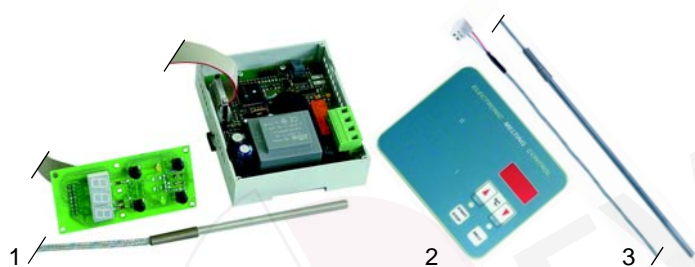

G

Suitable for Giorik

Item	Order	Description	Model	OEM
1	100046	pilot burner		7090022
2	100706	electrode	FG07CL/17CL, FG213CL, FG217CL	6010046
3	100140	ignition cable		6050051

Item	Order	Description	Model	OEM
1	375261	thermostat		6010005
2	300001	switch	13FG, 17FG, 207FG, 217FG, 917FG, 923FG,	6030015
3	111509	knob	934FG	2008672
4	375376	safety thermostat		2011140