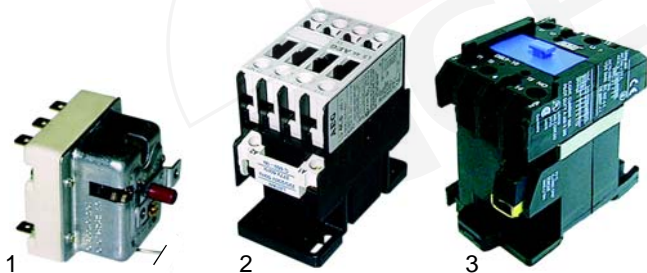

Item	Order	Description	Model	OEM
1	375375	safety thermostat	F10L, F15L, F210L, F215L, 210FE, 922FE, F10CL, F15CL, F210CL, F215CL, 210FE-C,	6010036
1	375258	safety thermostat	F20L, F220L, 15FE, 20FE, 215FE, 220FE, 920FE, 940FE, F20CL, F220CL, 15FE-C, 20FE-C, 215FE-C, 220FE-C	6010037
2	380244	contactor	F10L, F15L, F210L, F215L, F10CL, F15CL, F210CL, F215CL	6046043
3	380204	contactor	F20L, F220L, 15FE, 20FE, 210FE, 215FE, 220FE, 920FE, 922FE, 940FE, F20CL, F220CL, 15FE-C, 20FE-C, 210FE-C, 215FE-C, 220FE-C	6046038