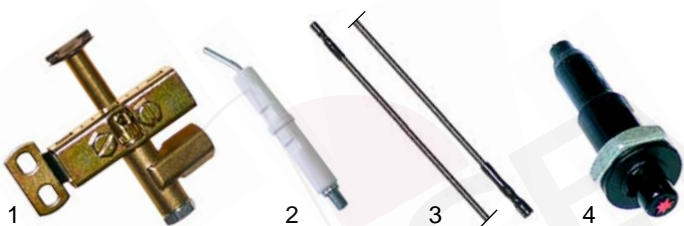

## Salamander (gas)

Item	Order	Description	Model	OEM
1	105524	burner	SG608	2001246
2	105525	burner	SG520	2103520
3	105526	ceramic plate		7090073

Item	Order	Description	Model	OEM
1	102041	thermocouple, 600mm		6010055
2	101086	gas tap	SG608, SG520	7060012
3	111505	knob		5900192