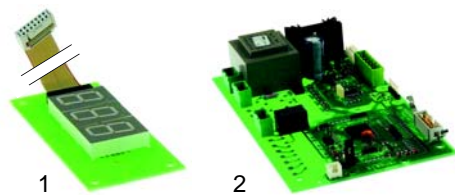

## Components (operating controls)

Item	Order	Description	Model	OEM
1	346341	selector switch	EDM_ GDM_	6030030
2	346342	selector switch	EVM_ GVM_	6030031
3	111738	knob	universal	2012261

Item	Order	Description	Model	OEM
1	350074	timer	EDM_ GDM_	6032047
2	380015	energy regulator	EVM_ GVM_	6031023
3	300187	potentiometer	GVM_	6010097