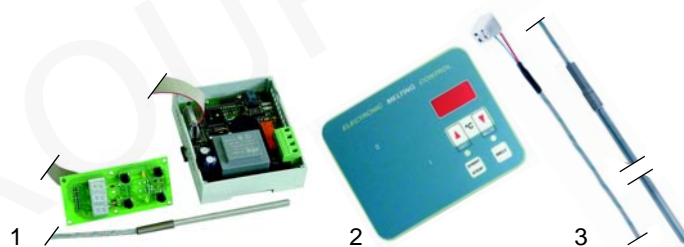

Item	Order	Description	Model	OEM
1	379459	temperature p.c.b.	F10CL, F15CL, F20CL, F210CL, F215CL, F220CL, 15FE-C,	6011142
2	693124	fascia	20FE-C, 210FE-C, 215FE-C, 220FE-C	2007069
3	379462	sensor		6000106