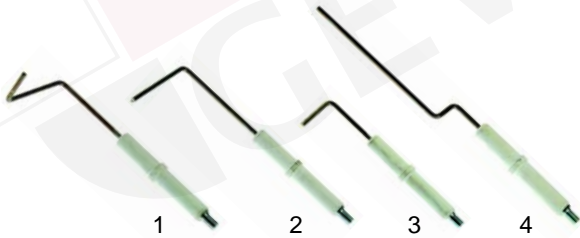

## Components (mechanical)

Item	Order	Description	Model	OEM
1	101881	tandem valve		7020080
2	101685	ignition control module		7020085

Item	Order	Description	Model	OEM
1	690584	door handle		2013218
2	690585	bush		201212
3	690040	door catch		5900122