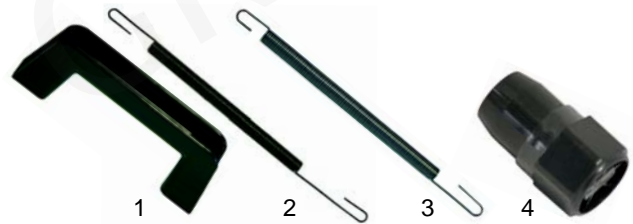

Item	Order	Description	Model	OEM
1	690183	handle	CV1P, CV1L, CV1PL	03.6.1612.0
2	690180	spring	CV1P	03.3.3453.0
3	690181	spring	CV1L, CV1PL	03.3.3454.0
4	690184	junction	universal	03.1.0906.0