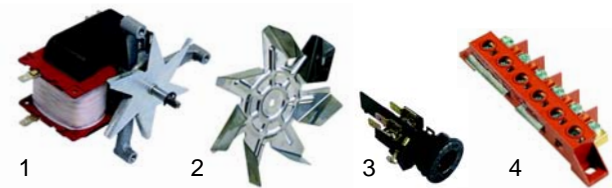

Item	Order	Description	Model	OEM
1	415885	1000W/230V	CV3 (outer) CV4 (center)	03.7.5025.0 03.7.5026.0
2	415886	1000W/230V	CV4 (outer)	03.7.5027.0

Item	Order	Description	Model	OEM
1	300020	switch		03.7.3914.0
2	110401	knob	CV1, CV1P, CV1L, CV1L, CV1PL,	03.7.3914.0 03.7.3912.0
3	375001	thermostat	CV2	03.1.1816.0
4	110402	knob		03.1.1816.0

Item	Order	Description	Model	OEM
1	300021	switch		03.7.3911.0
2	110401	knob	CV3, CV4	03.1.1815.0
3	375143	thermostat		03.7.3915.0
4	110402	knob		03.1.1816.0

Item	Order	Description	Model	OEM
1	345160	light switch		03.7.3916.0
2	359027	signal lamp, 230V	CV1, CV1P, CV1L,	03.7.4502.0
3	359021	signal lamp, 230V	CV1PL, CV2, CV3,	03.7.4503.0
4	359620	halogen lamp, 230V	CV4	03.7.4507.0
5	359732	lamp holder		03.7.4506.0