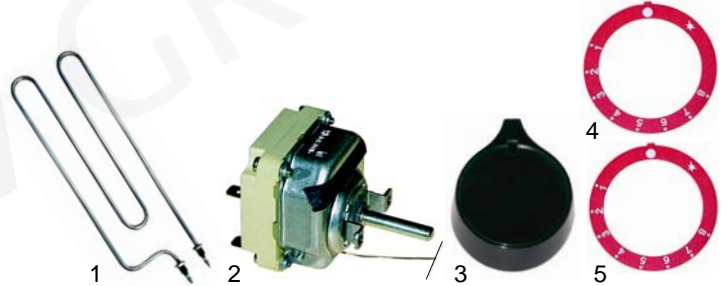

Member of the  **GEV GROUP**

Open tops (electric)

Item	Order	Description	Model	OEM
1	490018	2000W/230V		343203
2	300025	7-position switch	MS0180E MS0182E	
3	110191	knob		
4	110522	symbol		

Fry tops/sausage roasters (electrical)

Item	Order	Description	Model	OEM
1	380015	energy regulator	MS0140E MS0142E	341141
2	110191	knob	MS0144E	
3	111743	symbol		

Fry tops/sausage roasters (electrical)

Item	Order	Description	Model	OEM
1	375012	thermostat	MS0160E, MS0162E, MS0164E, MS0170E, MS0172E, MS0174E	342229
2	110191	knob		-
3	110520	symbol		-