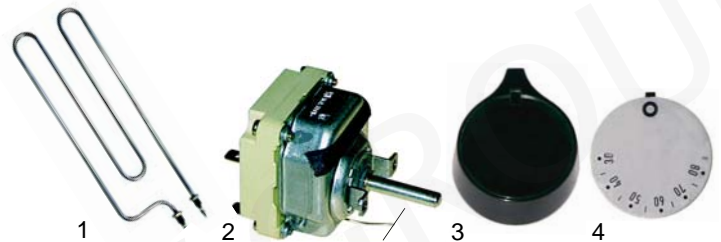

Item	Order	Description	Model	OEM
1	415561	2000W/230V		343103
2	375019	thermostat	MS0112E	342217
3	110191	knob		-
4	111744	symbol		-