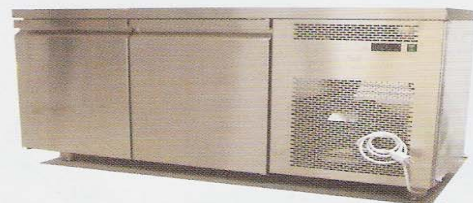

ΨΥΓΕΙΟ ΠΑΓΚΟΣ ΜΕ ΜΗΧΑΝΗ ΣΤΑ ΔΕΞΙΑ

- ΔΙΑΣΤΑΣΕΙΣ ΕΞΩΤ. 188x60x86
- ΧΩΡΗΤΙΚΟΤΗΤΑ 310 lt
- ΙΣΧΥΣ 590W/ HP 3/8

ΤΙΜΗ
1350 €