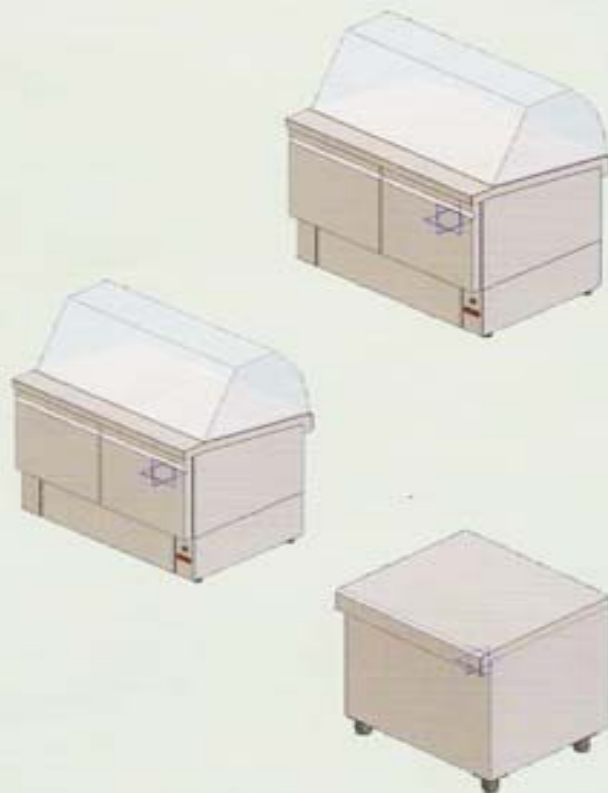

ΣΕΙΡΑ SNACK ΜΕ ΚΕΚΛΙΜΕΝΕΣ ΒΙΤΡΙΝΕΣ

ΨΥΓΕΙΟ ΣΑΛΑΤΩΝ ΚΕΚΛΙΜΕΝΟ ΜΕ ΜΗΧΑΝΗ ΣΤΟ ΚΑΤΩ ΜΕΡΟΣ

- ΔΙΑΣΤΑΣΕΙΣ ΕΞΩΤ. 94x70x125
- ΧΩΡΗΤΙΚΟΤΗΤΑ 180 lt
- ΙΣΧΥΣ 435W/ HP 1/4

ΤΙΜΗ
1550 €

ΨΥΓΕΙΟ ΣΑΛΑΤΩΝ ΚΕΚΛΙΜΕΝΟ ΜΕ ΜΗΧΑΝΗ ΣΤΟ ΚΑΤΩ ΜΕΡΟΣ

- ΔΙΑΣΤΑΣΕΙΣ ΕΞΩΤ. 141x70x125
- ΧΩΡΗΤΙΚΟΤΗΤΑ 260 lt
- ΙΣΧΥΣ 435W/ HP 1/4

ΤΙΜΗ
1750 €

ΘΕΡΜΟΘΑΛΑΜΟΣ ΚΕΚΛΙΜΕΝΟΣ

- ΔΙΑΣΤΑΣΕΙΣ ΕΞΩΤ. 94x70x125

ΤΙΜΗ
1250 €

ΘΕΡΜΟΘΑΛΑΜΟΣ ΚΕΚΛΙΜΕΝΟΣ

- ΔΙΑΣΤΑΣΕΙΣ ΕΞΩΤ. 141x70x125

ΤΙΜΗ
1550 €

ΘΕΡΜΟΘΑΛΑΜΟΣ ΚΕΚΛΙΜΕΝΟΣ

- ΔΙΑΣΤΑΣΕΙΣ ΕΞΩΤ. 188x70x125

ΤΙΜΗ
1800 €

ΠΑΡΑΔΩΤΗΡΙΟ 94x70x86

ΤΙΜΗ
560 €

ΣΥΡΤΑΡΙ ΠΑΡΑΔΩΤΗΡΙΟ

ΤΙΜΗ
120 €