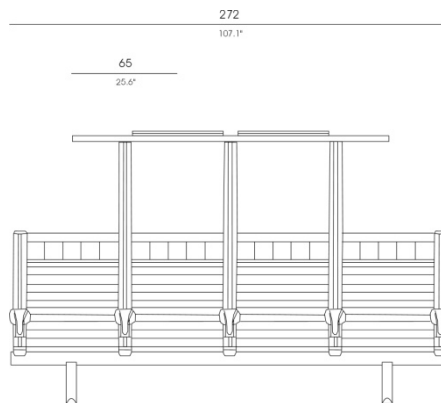

TEHNICKI KARAKTERISTIKI

ALUMINIUM :

- Materijal : UNE L-2630
- Gustina : 2,7 gr/cm³
- Tocka na krsenje : 20 Kg/mm²

TAPACIRANJE :

- Vinil :
DIN 75200
DIN 53348
NVSS 302
BS 5852 ramka 5
BS 7176

Electroluks is registered trademark of Elektroluks companies in Macedonia and other countries