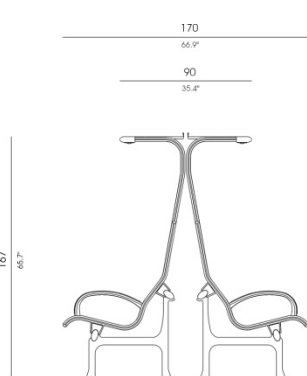

TEHNICKI KARAKTERISTIKI

ALUMINIUM :

- Materijal : UNE L-2630
- Gustina : 2,7 gr/cm³
- Tocka na krsenje : 20 Kg/mm²

TAPACIRANJE :

- Vinil :
DIN 75200
DIN 53348
NVSS 302
BS 5852 ramka 5
BS 7176

Electroluks is registered trademark of Elektroluks companies in Macedonia and other countries