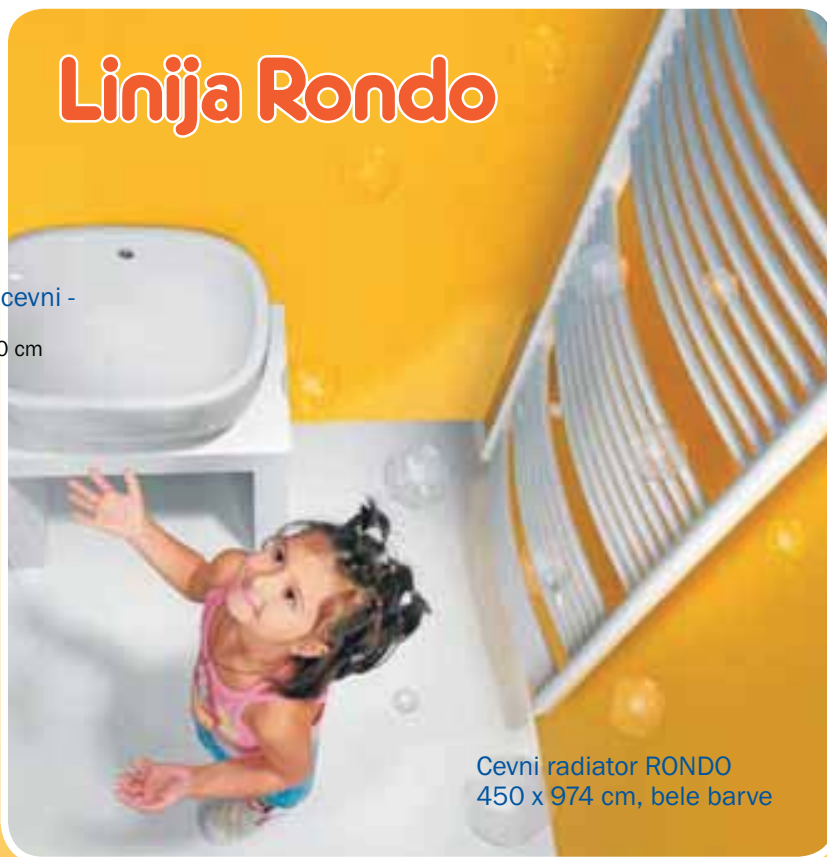

Cevni radiator RONDO
450 x 974 cm, bele barve