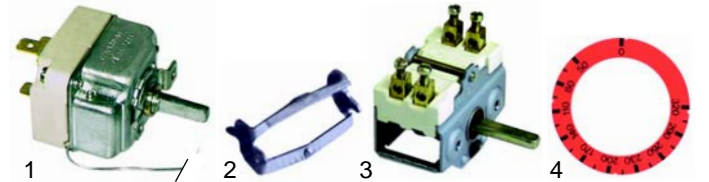

Item	Order	Description	Model	OEM
1	375232	thermostat		537001600
2	550060	retainer	BRF78ET, BRF98ET	537001200
3	300091	switch		537000400
4	110587	symbol		539018300