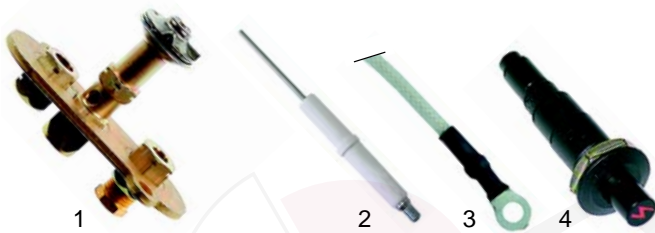

Item	Order	Description	Model	OEM
1	100056	pilot burner		533011000
2	100701	electrode	FQ4G/6G, FP-6G,	537003000
3	100166	ignition cable	F13-74G, F2/13-74G,	547002700
4	100009	piezoelectric igniter	F18-74G/78G	537002800