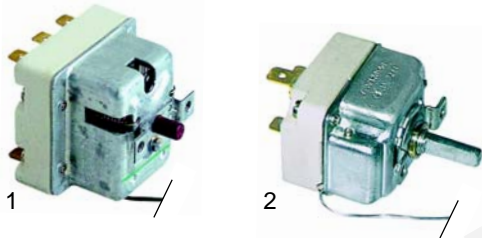

Tilting bratt pans (electric)

Item	Order	Description	Model	OEM
1	416692	2900W/230 V	BR50-78ET	40400082
2	416693	1650W/230 V	BR80-98ET, BR120-98ET	40400084

Item	Order	Description	Model	OEM
1	300080	switch		40100006
2	345772	micro switch		40100007
3	359133	signal element/green	BR50-78G,	-
4	359131	signal element/clear	BR50-78ET	40200154
5	359262	insert lamp holder/green		40200152
6	359260	insert lamp holder/yellow		40200150