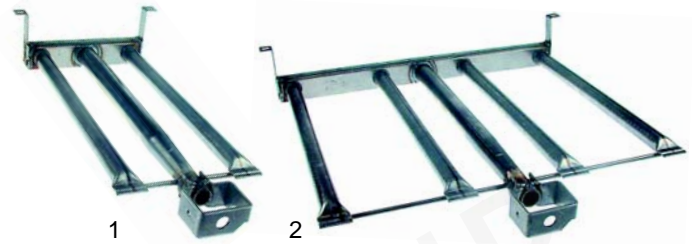

Item	Order	Description	Model	OEM
1	105760	burner	BRF74G	531036000
2	105761	burner	BRF78G	531036100