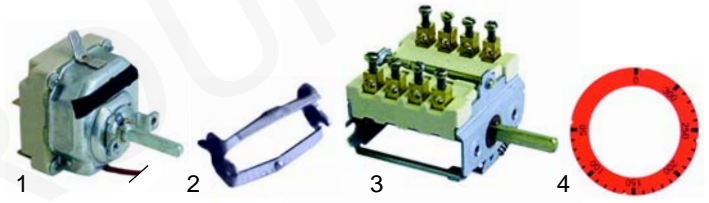

Item	Order	Description	Model	OEM
1	375621	thermostat		537000900
2	550060	retainer	BRF74ET, BRF94ET	537001200
3	300080	switch		537000200
4	110588	symbol		539018400