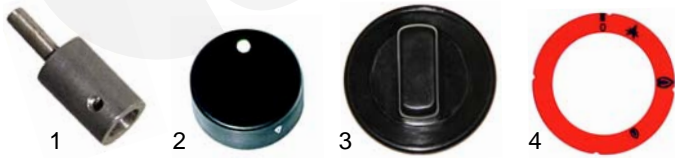

Multi bratt pans (gas)

Item	Order	Description	Model	OEM
1	550338	axis extension		533041000
2	110329	knob	BR-62G	536013600
3	110081	knob	BR6G	536017100
4	110579	symbol		539022600