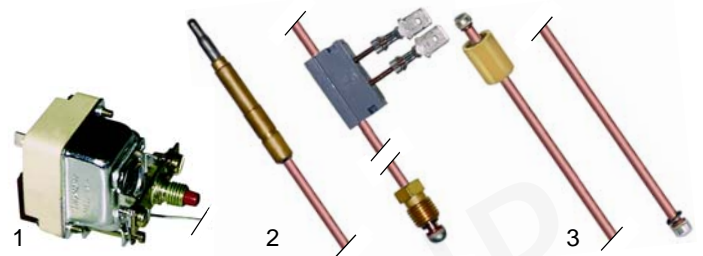

Item	Order	Description	Model	OEM
1	102805	pilot burner		533091900
2	102330	electrode	F_94G/98G	537008300
3	100015	ignition cable		547003200

Item	Order	Description	Model	OEM
1	110081	knob		536017100
2	111725	knob		536019800
3	110670	symbol		539022700