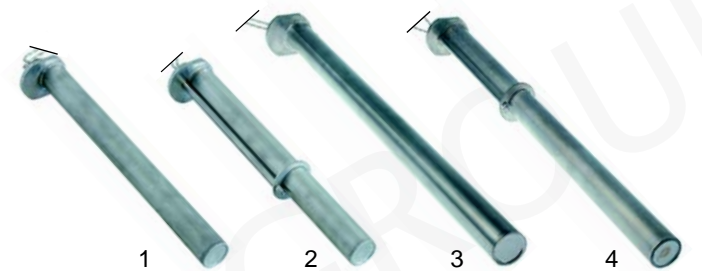

Item	Order	Description	Model	OEM
1	415772	823W/230V	CP61EM	537004200
2	415701	2000W/230V	CP61ET/62ET, CP-4ET/6ET	537004900

Item	Order	Description	Model	OEM
1	101397	gas tap		531032100
2	110081	knob	CPM-6G,	536017100
3	111725	knob	CP-74G,	536019800
4	110579	symbol	CP-78G, CP94G/98G	539022600