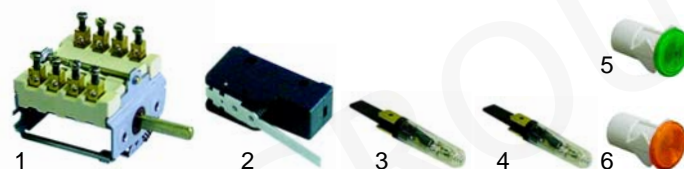

Tilting bratt pans (electric)

Item	Order	Description	Model	OEM
1	416692	2900W/230 V	BR50-78ET	40400082
2	416693	1650W/230 V	BR80-98ET, BR120-98ET	40400084

Item	Order	Description	Model	OEM
1	300080	switch		40100006
2	345772	micro switch		40100007
3	359133	signal element/green	BR50-78G,	-
4	359131	signal element/clear	BR50-78ET	40200154
5	359262	insert lamp holder/green		40200152
6	359260	insert lamp holder/yellow		40200150