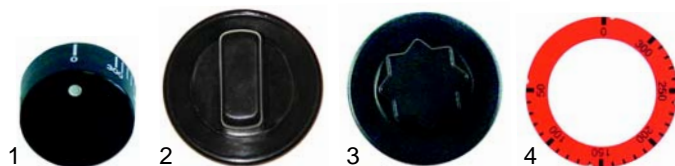

Item	Order	Description	Model	OEM
1	110667	knob	CW61ET/62ET	536002300
2	110078	knob	CW4ET/6ET,	536013800
3	111726	knob	CW74ET/78ET	536019700
4	110588	symbol		539018400