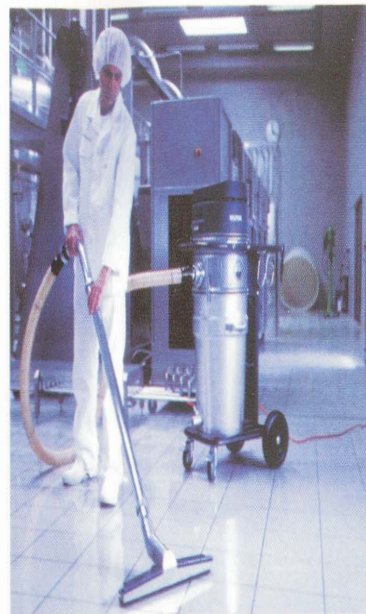

Магацин за суровини

Ви помага да ја одржувате хигиената од самиот влез на суровината. Машината BR 700 чистач/сушач ги мие и суши вашите подови со само едно поминување, елиминирајќи ја прашина. Работата на акумулатори ви обезбедува избегнување на загадување и можност пречење со останатата опрема во магацинот. Можна е и опција со кружни метли.