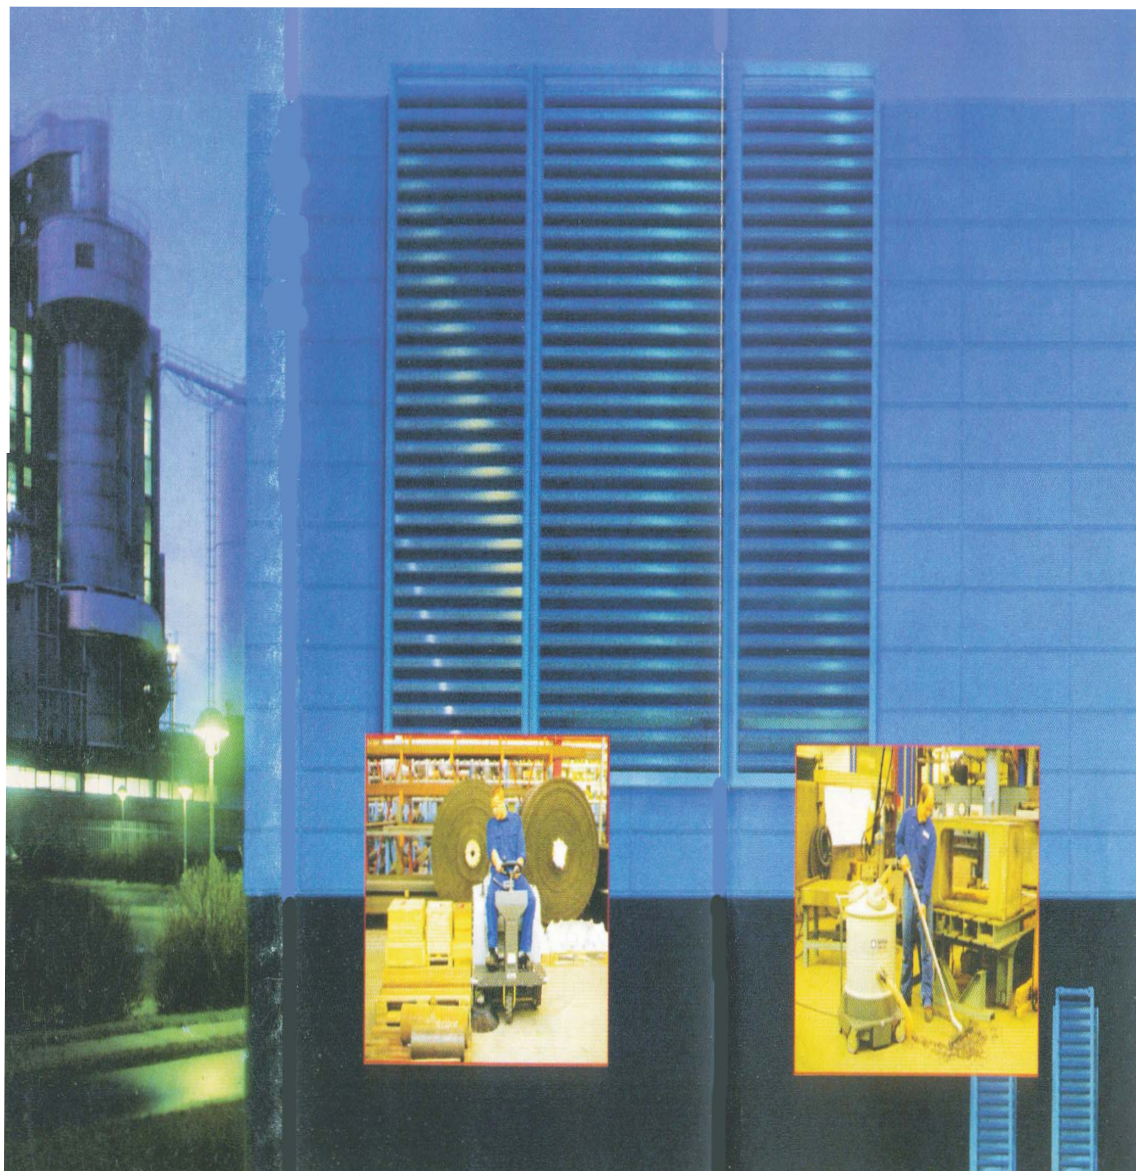

ЕЛЕКТРОЛУКС Electrolux

Industrija za elektricni greaci, gumeni proizvodi i servis

Високиот квалитет на машините за одржување на хигиена во фабриките ви овозможува производството да се зголемува