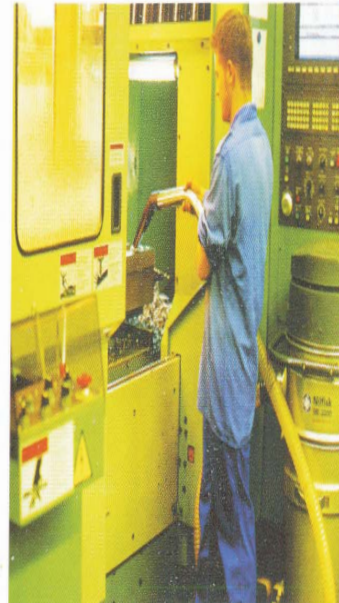

Чистење на машините

Одржете ја прецизноста на вашата опрема и превенирајте скапо неработење со употреба на робусната машина IW 2050. Таа е популарна кај купците на нашата опрема за мокро/суво собирање на разни видови масла, масти и течности за ладење.

ЕЛЕКТРОЛУКС
Electrolux

Kancelarija Bitola:
Adresa: Ul. Braka Mingovi br. 18
Tel.: +38947 203 900
e - mail: electroluxbitola@t-home.mk

Kancelarija Skopje:
Adresa: Ul. Apostol Guslarot 1A
Tel.: +38902 32 98 130
e - mail: electroluxskopje@t-home.mk