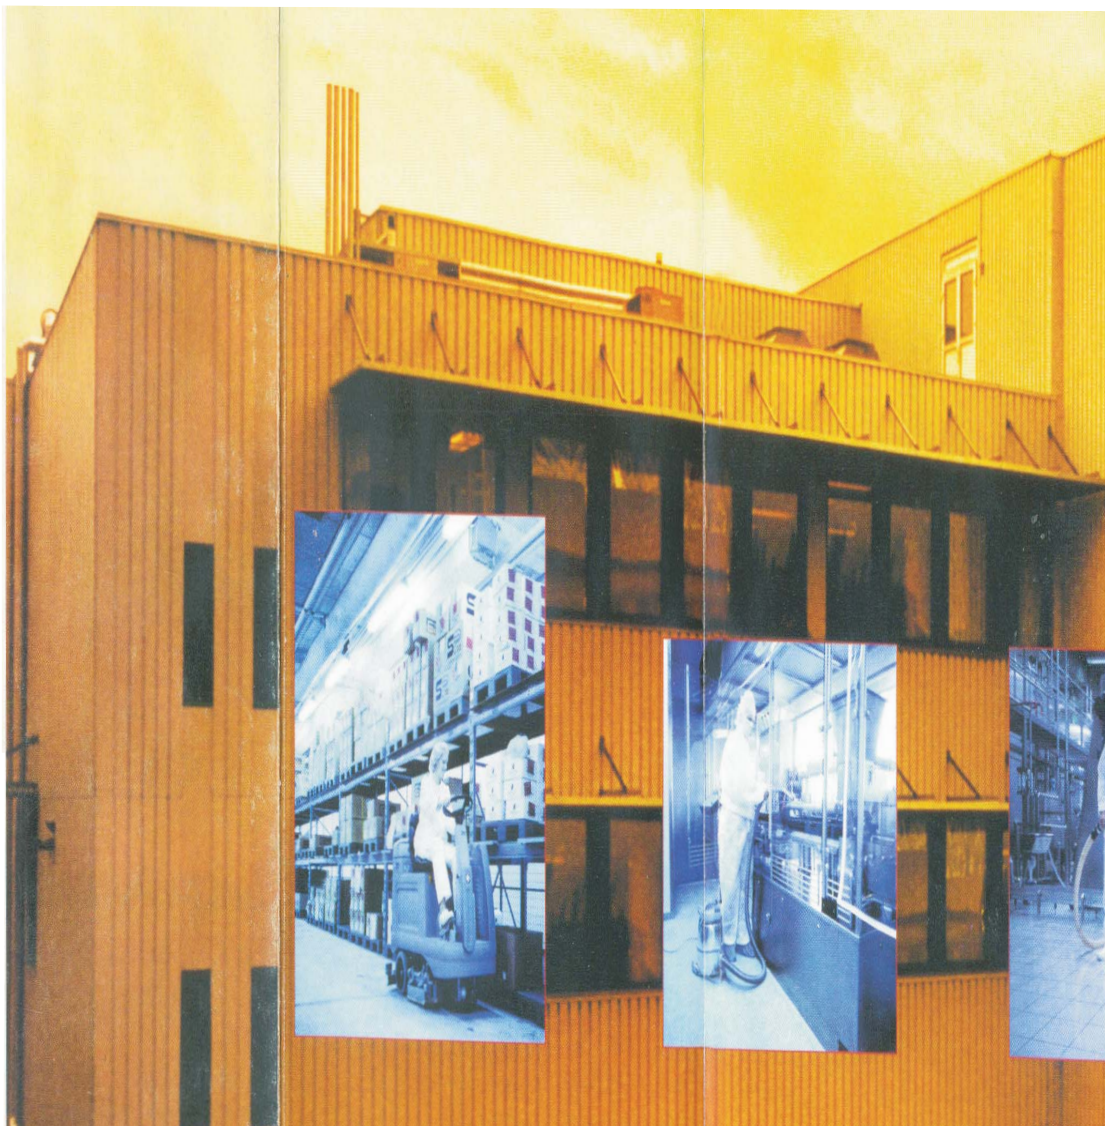

ЕЛЕКТРОЛУКС Electrolux

Industrija za elektricni greaci, gumeni proizvodi i servis

Некои работи се создадени да се распоредуваат....
А ние да ви помогнине да го спречите тоа