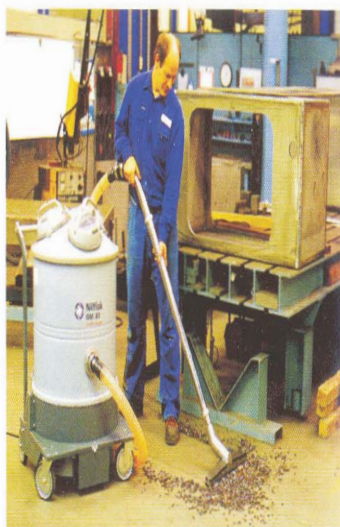

Од сировини до финални производи, Nilfisk - advance опремата работи 24 часа на ден

Манипулирање со сировините

Одржувајте го магацинот за сировини со чистење на подот со компактната машина SR 1300, една од нашите најмали машини кои можете да ги возите. Потребни ви се само 2 метра за да ја завртите, а вклучува и метли за прашина кои ги собираат и отпадоците кои можат да пречат при производството.