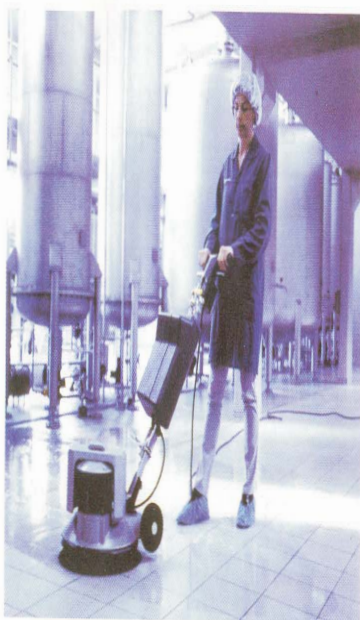

Производство

Прашината нема никакви шанси со машината со еден-диск 510В. Погодна за длабинско чистење на секој вид на под, оваа машина професионално ги чисти подовите без правење прашина. Ергономскиот дизајн ја прави работата лесна за секој корисник. Исто така е докажана за употреба во стерилни простории.