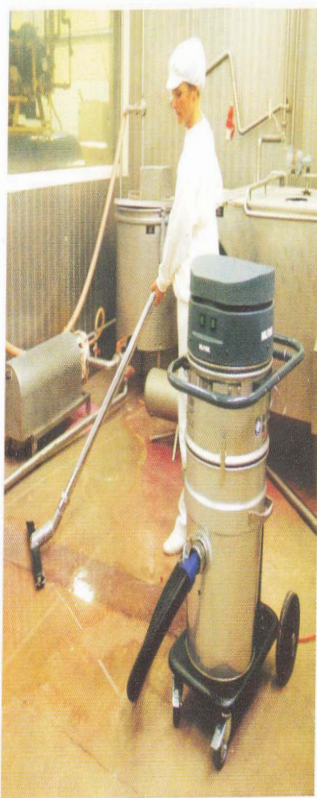

ЕЛЕКТРОЛУКС Electrolux

Industrija za električni greači, gumeni proizvodi i servis

За производството - Мокро/суво всмукување

Употребете ја машината IW 2050 која е изработена од inox, за да ги очистите искрпаните површини и да ги соберете течностите, или да ги соберете остатоците од течност по рачно чистење. Специјална водоотпорна кеса овозможува комплетно издвојување на тврдите од течните материи во самиот контејнер.