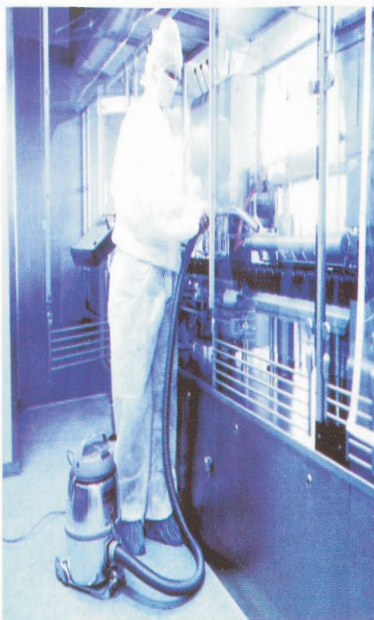

Магацин за суровини

Ви помага да ја одржувате хигиената од самиот влез на суровината. Машината BR 700 чистач/сушач ги мие и суши вашите подови со само едно поминување, елиминирајќи ја прашина. Работата на акумулатори ви обезбедува избегнување на загадување и можност пречење со останатата опрема во магацинот. Можна е и опција со кружни метли.