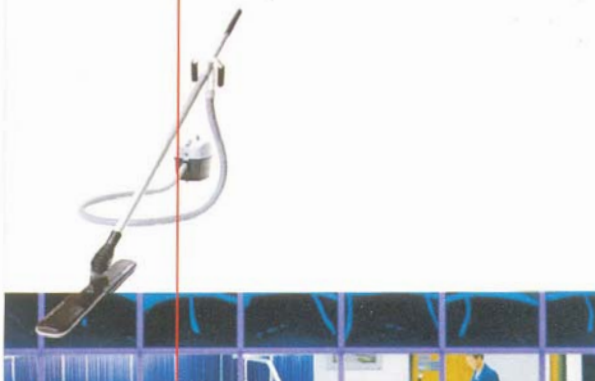

Болнички соби

Употребете ја нашата револуционерна 545 машина за суво стругање без хемикалии. Ефикасно струга и полира подови и ги намалува трошоците за скоро 60% во споредба со мокро чистење. Додатно, супер ефикасниот систем за филтрирање заштитува од циркулација на