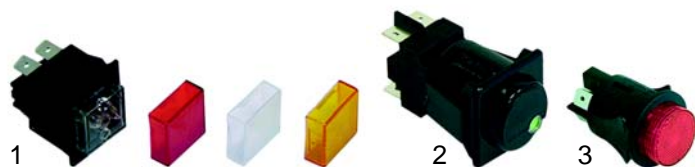

Item	Order	Description	Model	OEM
1	345033	Group switch, 1 serie	Star	
2	345142	Group switch, 2 serie	Special	3761-130381
3	345160	Switch, 2-poles