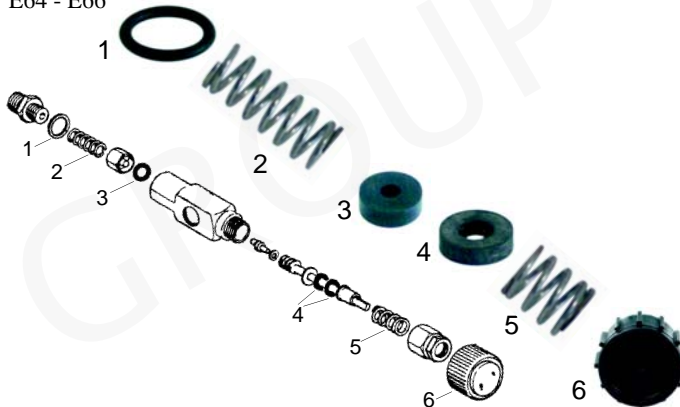

## Taps

Item	Order	Description	Model
1	528491	Tap/complete, (steam/water)	E 61
2	111028	Knob	

3	528492	Gasket
4	528493	Spring
5	528494	Gasket
6	528495	Gasket
7	528257	Spring

## E64 - E66

Item	Order	Description
1	528496	Gasket
2	528497	Spring
3	528494	Gasket
4	528495	Gasket
5	528498	Spring
6	111029	Knob