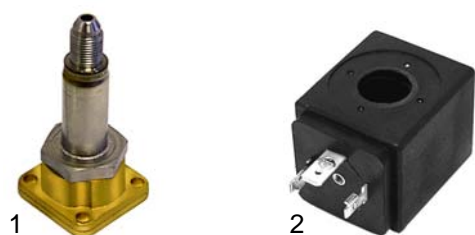

## Solenoid valves

Scem/Parker

Item	Order	Description
1	370057	cpl., 3 ways, 230V AC
1	370058	cpl., 3 ways, 24V DC
2	370059	cpl., (Cappuccinatore) 3 ways, 230V AC
3	370206	cpl., 1/8", 2 ways, 230V AC
3	370067	cpl., 1/4", 2 ways, 230V AC