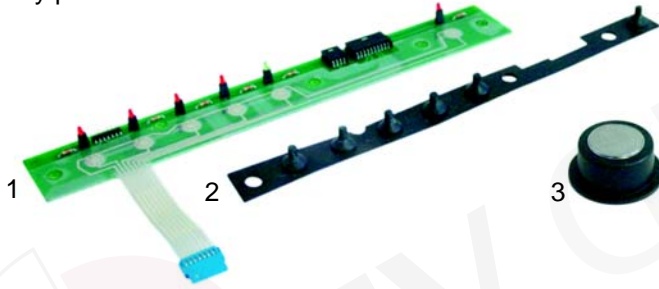

Key push buttons

Item	Order	Description	Model	OEM
1	400302	Key push button/right	E 91 A/NA	3301-132571
2	400305	Cover/right	E 91 A/NA	4831-132303
3	400582	Push button/grey	E 91 A/NA	3533-133931