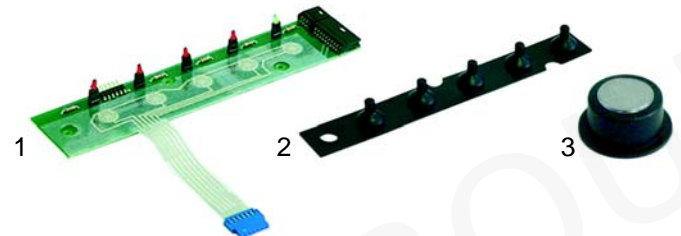

## Key push buttons

Item	Order	Description	Model	OEM
1	400574	Key push button/water	E 91 NA	3301-134295
2	400575	Cover	E 91 NA	4831-134292
3	400307	Push button/grey	E 91 NA	4533-133828

Item	Order	Description	Model	OEM
1	400585	Key push button/left	E 91 NA	3301-135184
2	400304	Cover	E 91 NA	4831-132302
3	400582	Push button/grey	E 91 NA	3533-133931

Item	Order	Description	Model	OEM
1	400300	Key push button/left	E91 A	3301-132570
2	400303	Cover/left	E91 A	4831-132300
3	400582	Push button/grey	E91 A	3533-133931

Item	Order	Description	Model	OEM
1	400301	Key push button/middle	E91 A/NA	3301-131572
2	400304	Cover	E91 A/NA	4831-132302
3	400582	Push button/grey	E 91 A/NA	3533-133931