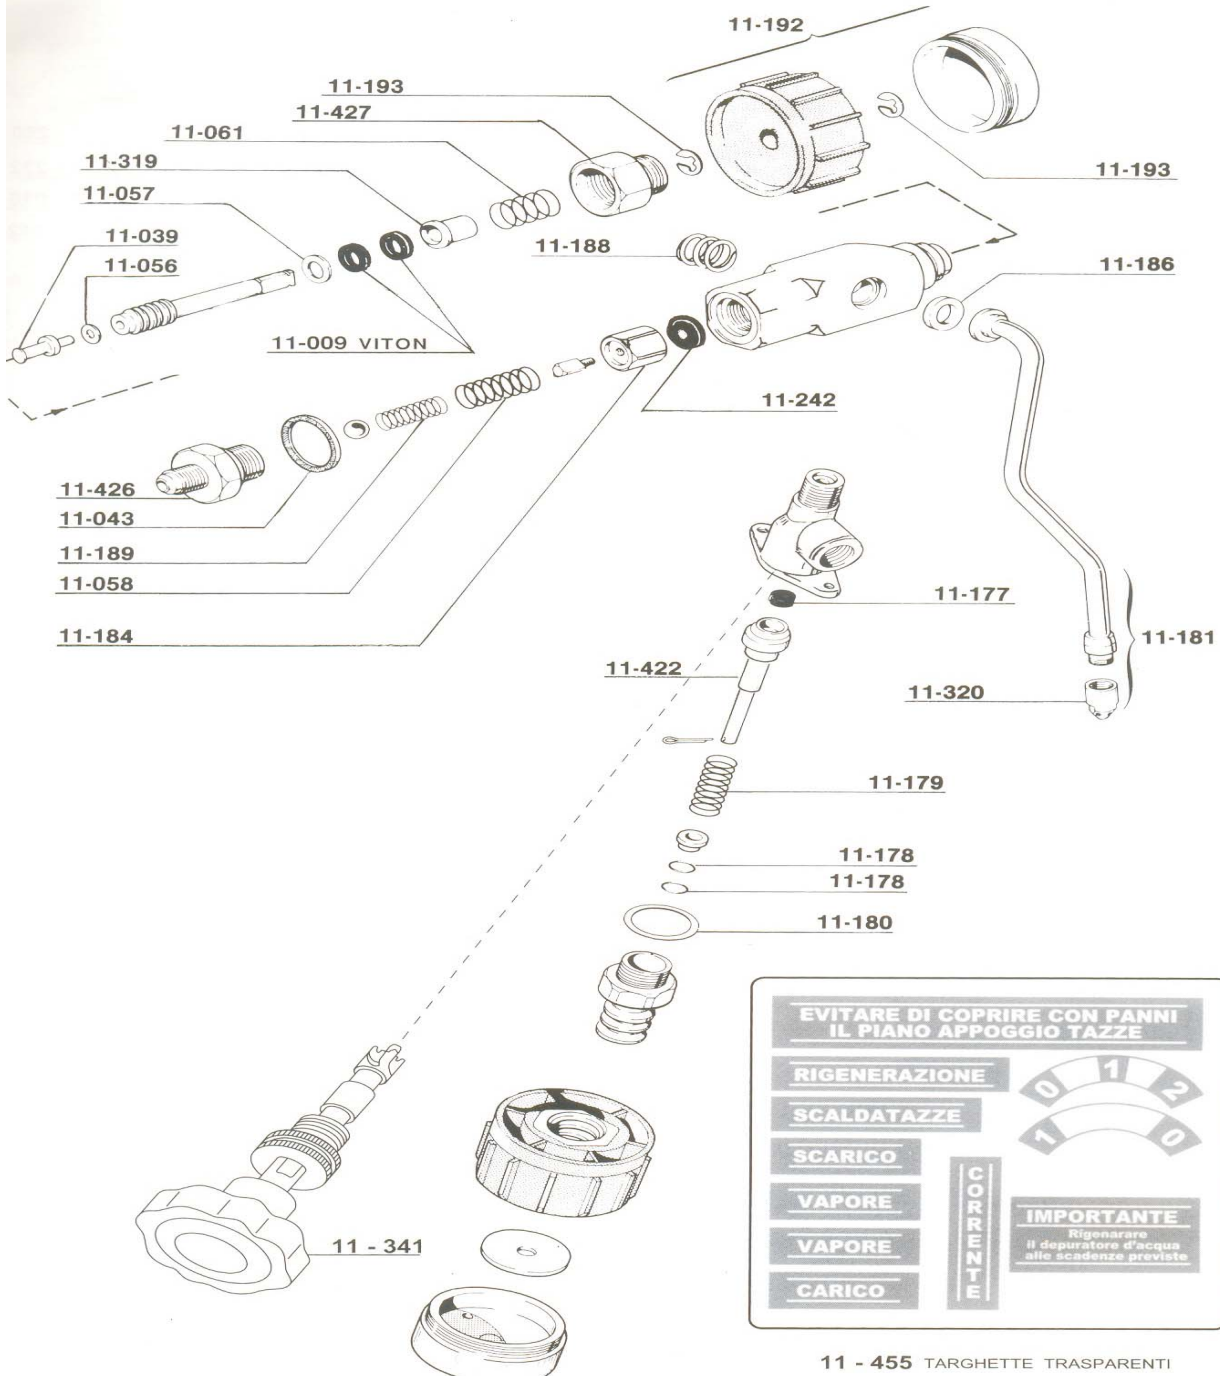

FAEMA

EVITARE DI COPRIRE CON PANNI IL PIANO APPOGGIO TAZZE

RIGENERAZIONE

SCALDATAZZE

SCARICO

VAPORE

VAPORE

CARICO

CORRENTE

1 0 1 2

1 0

IMPORTANTE
Rigenerare il depuratore d'acqua alle scadenze previste

11 - 455 TARGHETTE TRASPARENTI