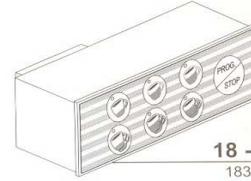

18 - 119
18371025

18 - 120
18371026