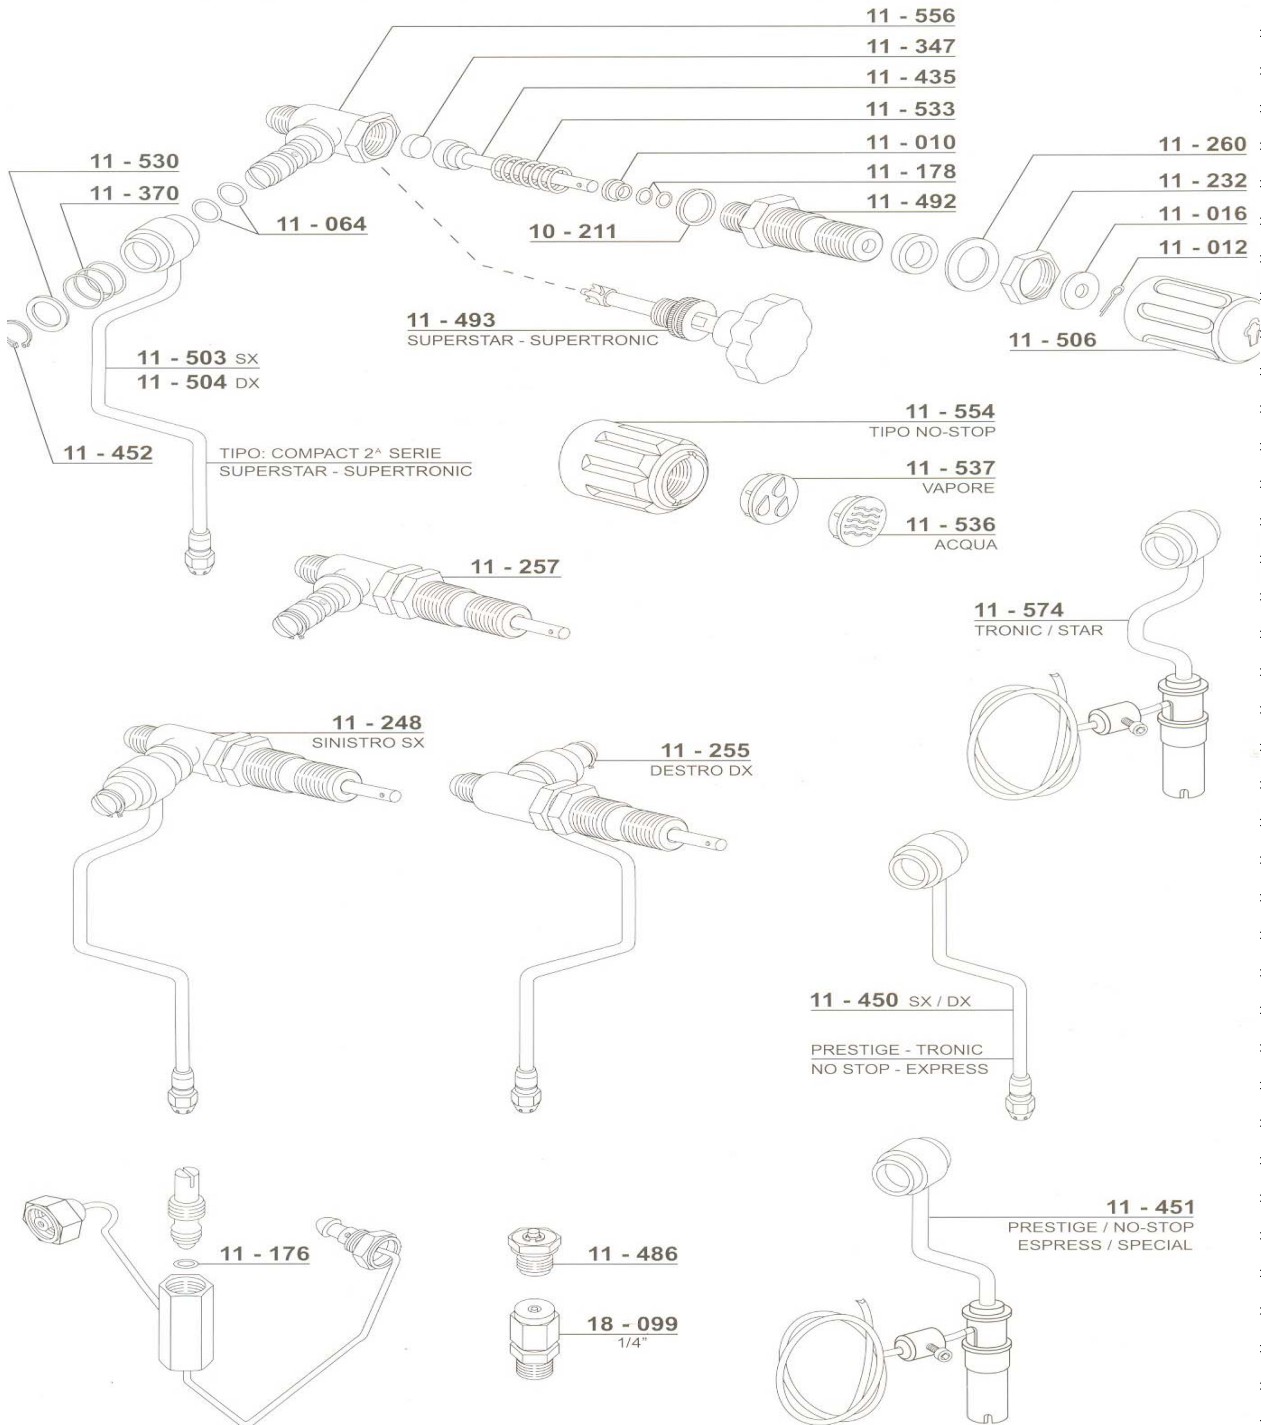

ЕЛЕКТРОЛУКС Electrolux

Industrija za električni greači, gumeni proizvodi i servis

PARTI COMPATIBILI
A MACCHINE TIPO

FAEMA