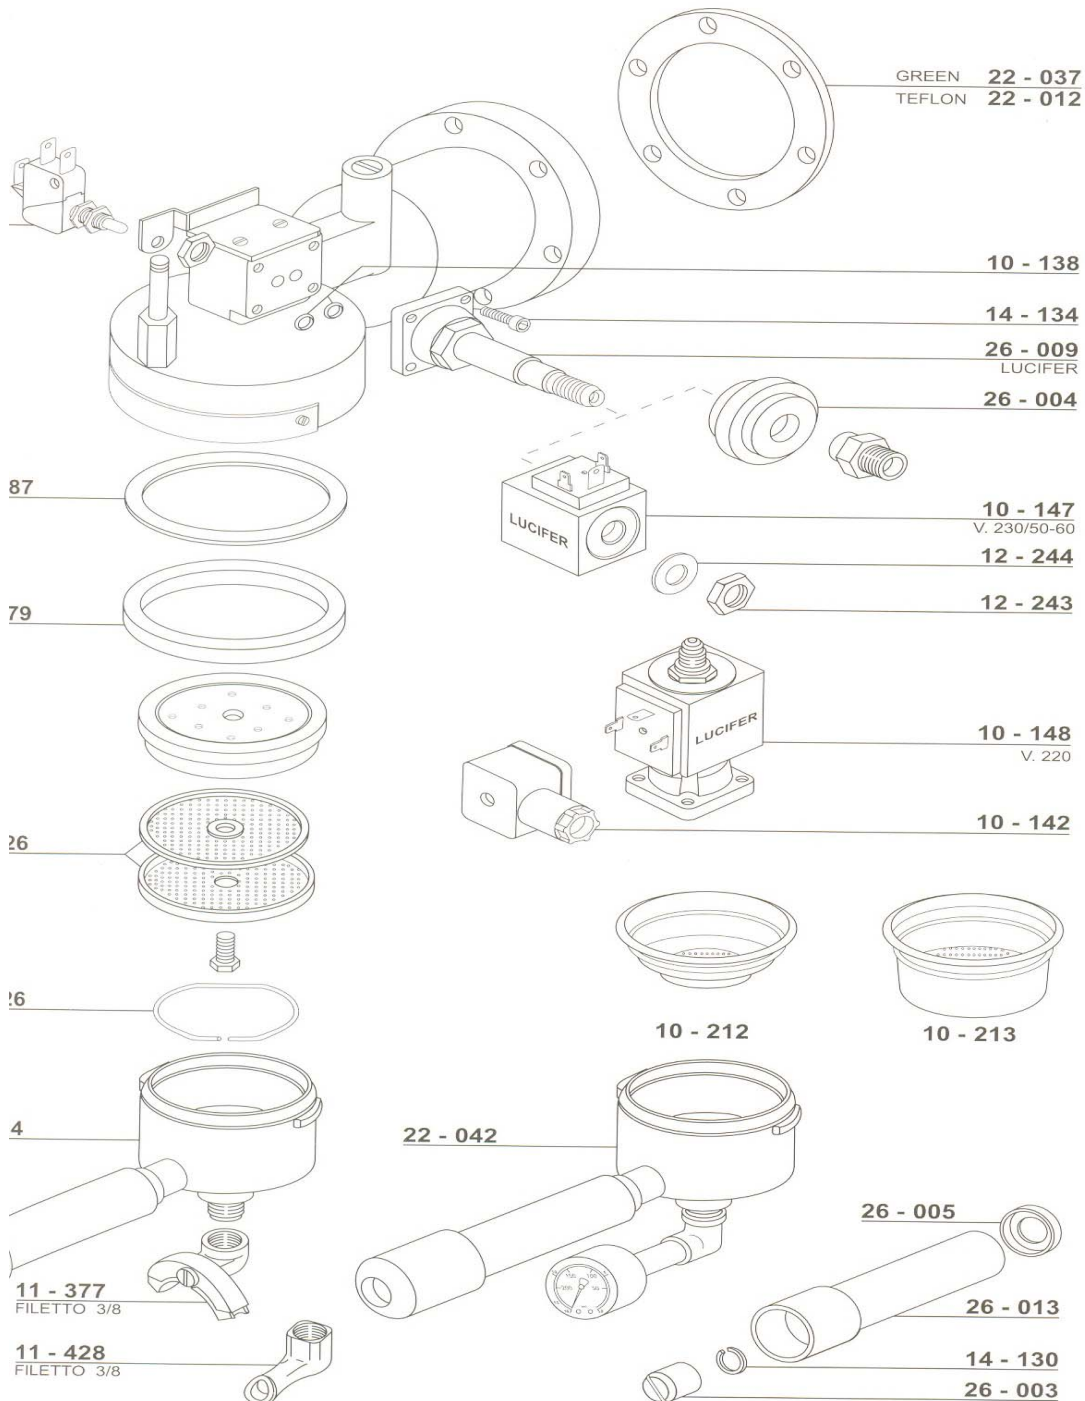

LA SPAZIALE