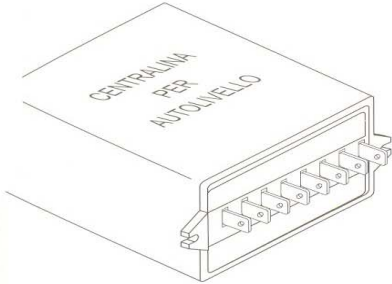

26 - 073 RL 40/3ES/F V. 230