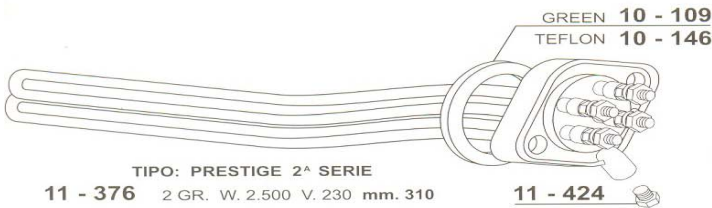

GREEN 10 - 109
TEFLON 10 - 146

TIPO: PRESTIGE 2^a SERIE
11 - 376 2 GR. W. 2.500 V. 230 mm. 310

11 - 424