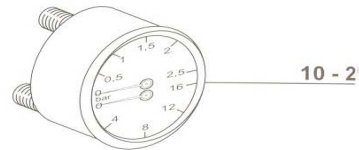

## NUOVA SIMONELLI

**25 - 015** 2 GRUPPI W. 3.000 V. 220/380  
**25 - 016** 3-4 GRUPPI W. 5.000 V. 220/380

**25 - 008** GREEN  
**25 - 023** TEFLOI