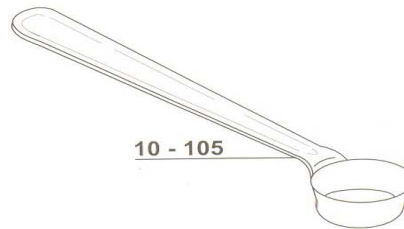

24 - 009 TIPO MAZZER - GAGGIA

24 - 013 TIPO MAZZER

11 - 214

10 - 206  
1 MINUTO

23 - 068  
4 MINUTI PER  
MACINADATORE

24 - 010

24 - 027

10 - 105