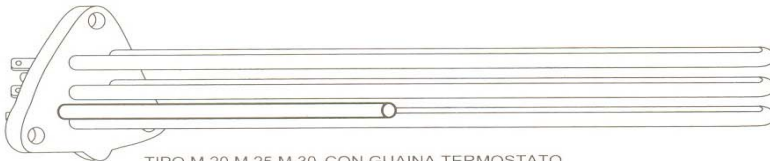

**12 - 092** W. 2.700 V. 220

3 GRUPPI

**12 - 093** W. 4.000 V. 220

**12 - 096** W. 5.500 V. 220

**12 - 032**

TIPO M.20 M.25 M.30 CON GUAINA TERMOSTATO

**12 - 260** 1 GRUPPO W. 1.800 V. 220/380

**12 - 228** 2 GRUPPI W. 3.750 V. 220/380