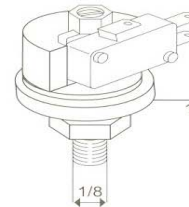

18 - 105

18 - 113
15 A. 0,5-1,2 ba