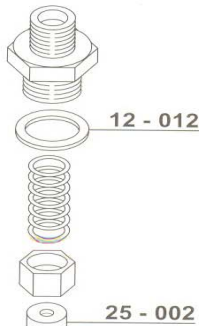

## NUOVA SIMONELLI

**25 - 015** 2 GRUPPI W. 3.000 V. 220/380  
**25 - 016** 3-4 GRUPPI W. 5.000 V. 220/380

**25 - 008** GREEN  
**25 - 023** TEFLOI