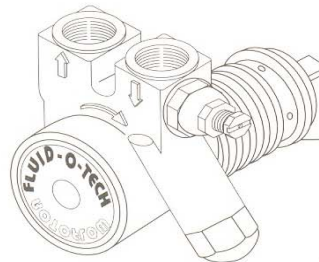

15 - 082  
1/4 FF

18 - 079  
1/4 MM

TUBI FLEXINOX 3/8 x 3/8

26 - 052 cm 50    13 - 277 cm 150  
26 - 053 cm 100    26 - 144 cm 200

26 - 126

23 - 084

23 - 072

10 - 100  
FLUID-O-TECH