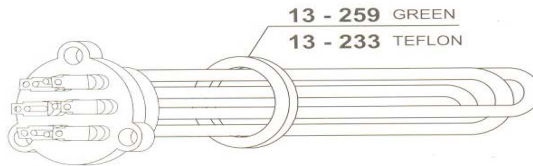

FLANGIA GRUPPO
13 - 200 GREEN

- 13 - 259 GREEN
- 13 - 233 TEFLON

- 13 - 300 TE - TD GR.2 W. 2.500 V.230/400 mm. 215
- 13 - 301 XD GR.2 W. 4.000 V.230/400 mm. 310
- 13 - 302 XD GR.3 W. 5.000 V.230/400 mm. 400

FLANGIA PICCOLA

- 13 - 121 GR. 1 W. 750 V. 220
- 13 - 122 GR. 2 W. 1.250 V. 220
- 13 - 123 GR. 3 W. 1.750 V. 220
- 13 - 124 GR. 4 W. 2.250 V. 220

- 13 - 027 GREEN
- 13 - 028 TEFLON

FLANGIA GRANDE

- 13 - 026 GREEN
- 13 - 030 TEFLON

- 13 - 133 2 GRUPPI W. 1.000 V. 220 + 13 - 134 2 GRUPPI W. 1.500 V. 220
- 13 - 135 3 GRUPPI W. 1.500 V. 220