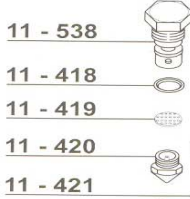

## FAEMA

10 - 148 V. 230/50-60 LUCIFER  
11 - 221 V. 24 D.C. PARKER

10 - 108

11 - 224 mm. 8  
11 - 226 mm. 9

12 - 134

11 - 215

14 - 107

11 - 167