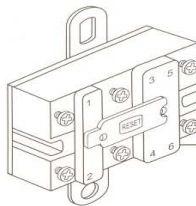

LUMINOSO ROSSO **14 - 119**  
LUMINOSO VERDE **14 - 176**

**18 - 109**

32 A **18 - 104**

20 A **18 - 103**

**18 - 110**

**18 - 105**

**18 - 106**

**13 - 262**  
CENTRALINA  
PER  
AUTOLIVELLO  
RL /40 1E 11 V. 24