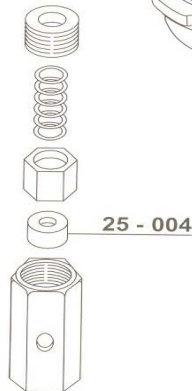

## NUOVA SIMONELLI

**25 - 015** 2 GRUPPI W. 3.000 V. 220/380  
**25 - 016** 3-4 GRUPPI W. 5.000 V. 220/380

**25 - 008** GREEN  
**25 - 023** TEFLOI