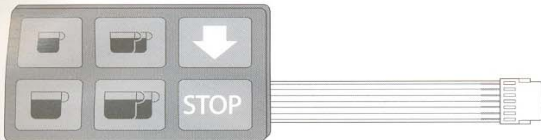

## FAEMA

11 - 578  
DUE-A GRIGIA

11 - 579  
DUE-A 6 TASTI GRIGIA

11 - 580  
E 97 - A

11 - 582  
COMPACT-A NERA

11 - 577  
EXPRESS NERA

11 - 581  
E 98 - A