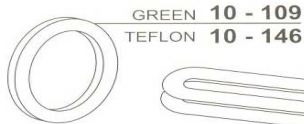

## FAEMA

GREEN 10 - 109  
TEFLON 10 - 146

**11 - 277** 1 GR. W. 1.500 V. 230 mm. 150  
**11 - 387** 2 GR. W. 1.500 V. 380 mm. 150

10 - 109 GREEN  
10 - 146 TEFLON

**11 - 249** 1 GR. W. 1.800 V. 230 mm. 255