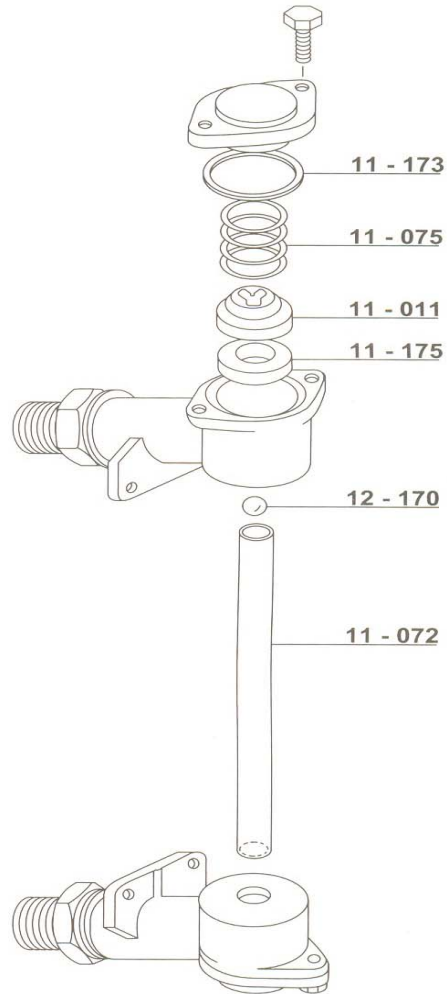

ЕЛЕКТРОЛУКС Electrolux

Industrija za elektricni greaci, gumeni proizvodi i servis

PARTI COMPATIBILI
A MACCHINE TIPO

FUTURMAT

11 - 514

11 - 480