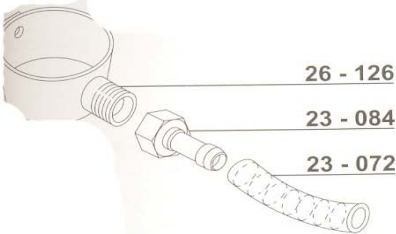

15 - 082  
1/4 FF

18 - 079  
1/4 MM

TUBI FLEXINOX 3/8 x 3/8

26 - 052 cm 50    13 - 277 cm 150  
26 - 053 cm 100    26 - 144 cm 200

26 - 126

23 - 084

23 - 072

10 - 100  
FLUID-O-TECH