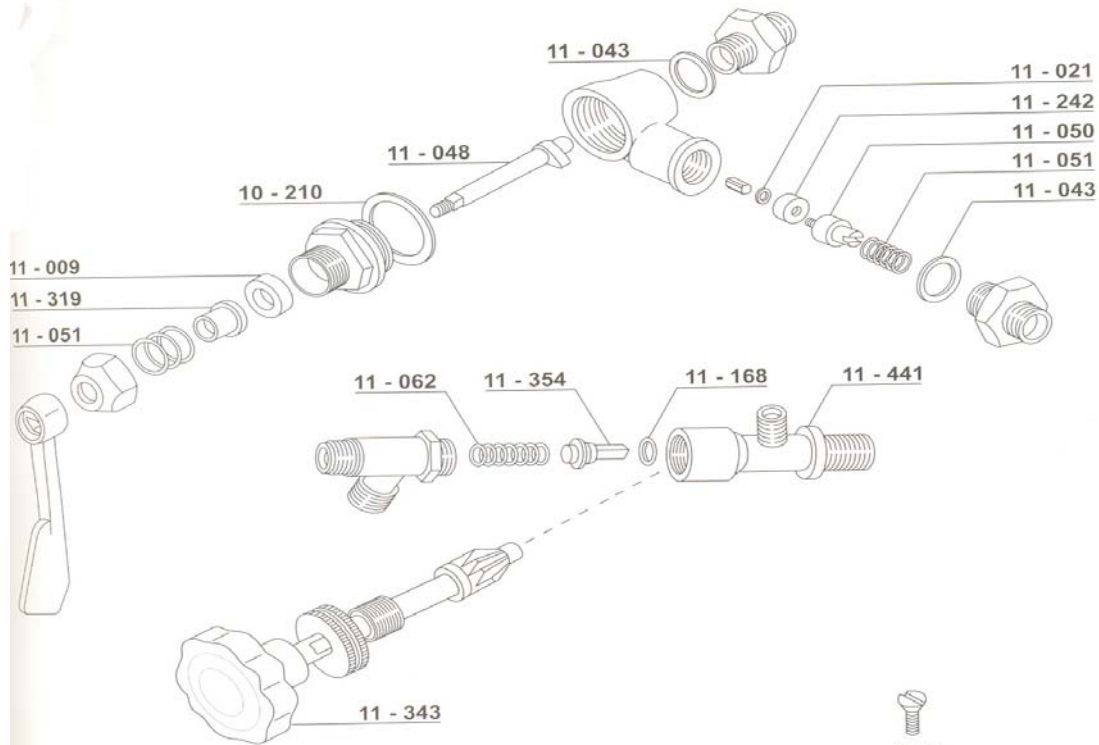

FAEMA

RIGENERAZIONE

SCALDATAZZE

VAPORE

VAPORE

CARICO

SCARICO
ACQUA

MINIMO

MASSIMO

11 - 225
TARGHETTE