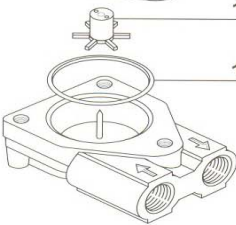

ЕЛЕКТРОЛУКС Electrolux

Industrija za elektricni greaci, gumeni proizvodi i servis

PARTI COMPATIBILI
A MACCHINE TIPO

GAGGIA

- 13 - 262 RL /40 1E 11 V. 24
- 13 - 263 RL /60 1DT 11 V. 24
- 14 - 149 RL /40 1E 11 V. 220
- 13 - 287 RL /60 1DT 11 V. 220

13 - 267

mm. 140 13 - 265
mm. 150 13 - 266

GREEN 26 - 047
TEFLON 26 - 244

13 - 2' ASSC

13 - 28 ASSO

11 - 509

11 - 510

13 - 283 ASSO

23 - 066 PRESSOSTATO P302/6

23 - 086 KIT MEMBRANA SIRAI

12 - 276

12 - 275 1/4

13 - 145 TEL

13 - 22' ELE

13 - 095 TIPO TDS

13 - 042 TIPO E 90

13 - 213 INTERRUTTORE