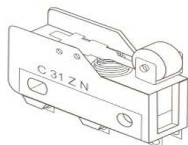

13 - 095 TIPO TDS