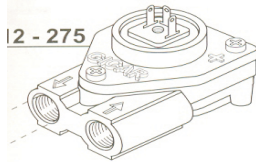

## CIMBALI

**12 - 271** RL /303ES/F V. 220  
STANDARD

**13 - 265**  
mm. 140

**13 - 266**  
mm. 150

GREEN **26 - 047**  
TEFLON **26 - 244**

**23 - 066**  
PRESSOSTATO P302/6

**12 - 276**

**12 - 299**  
M 30 DOSATRON