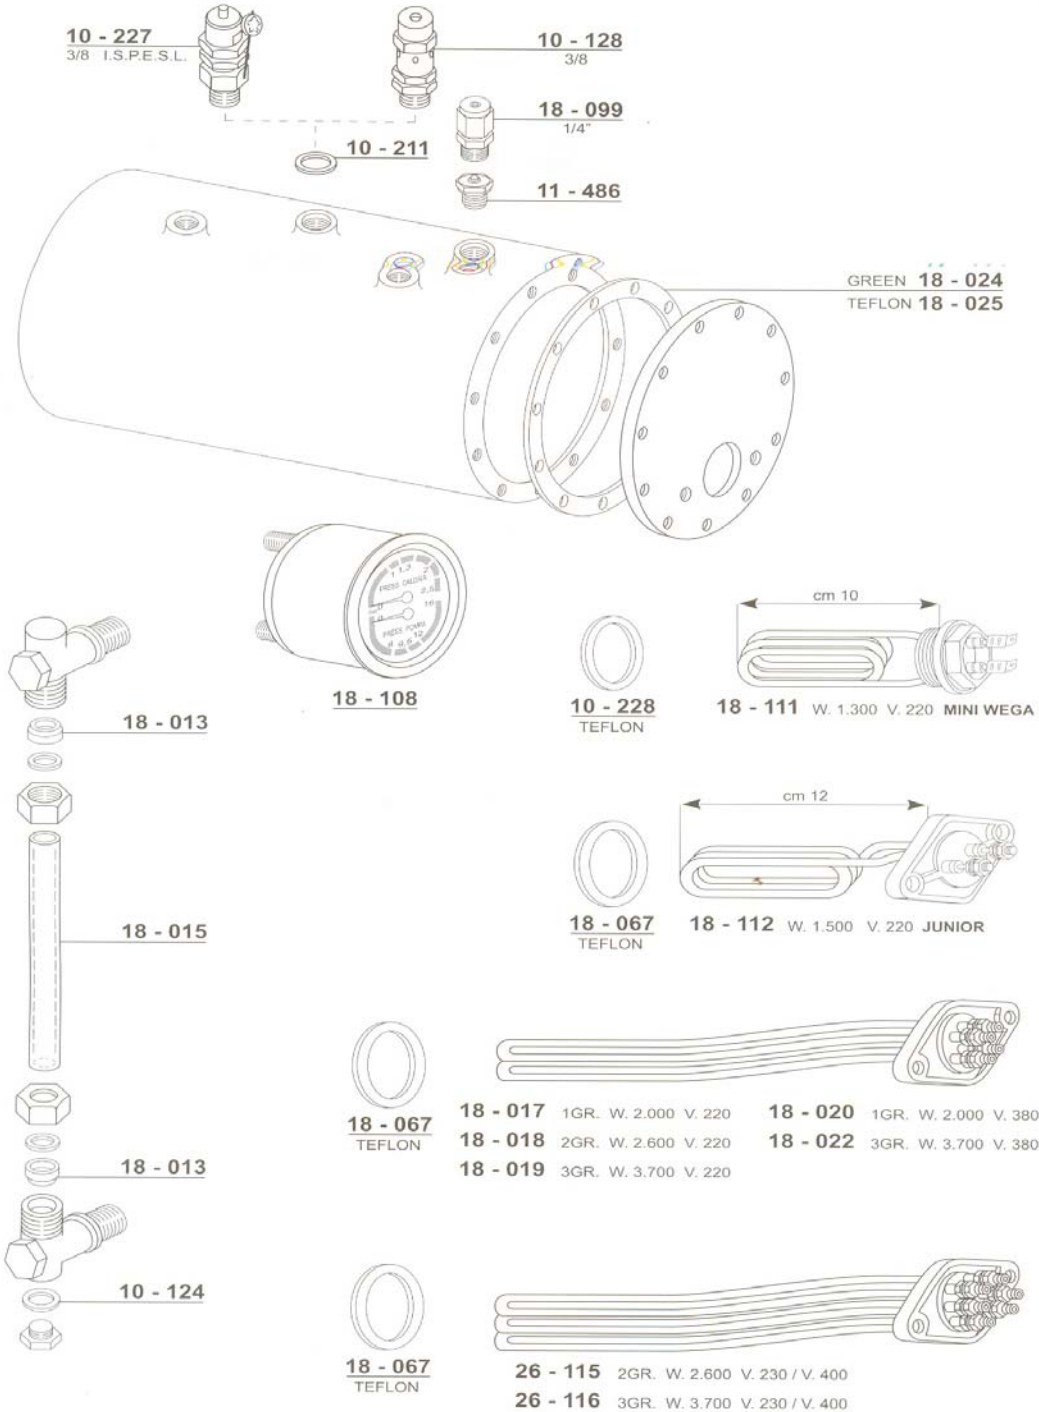

ЕЛЕКТРОЛУКС Electrolux

Industrija za električni greači, gumeni proizvodi i servis

PARTI COMPATIBILI
A MACCHINE TIPO

WEGA