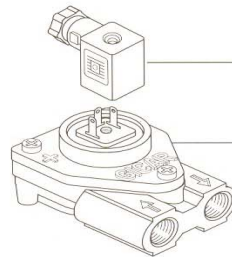

12 - 276

12 - 275
1/4