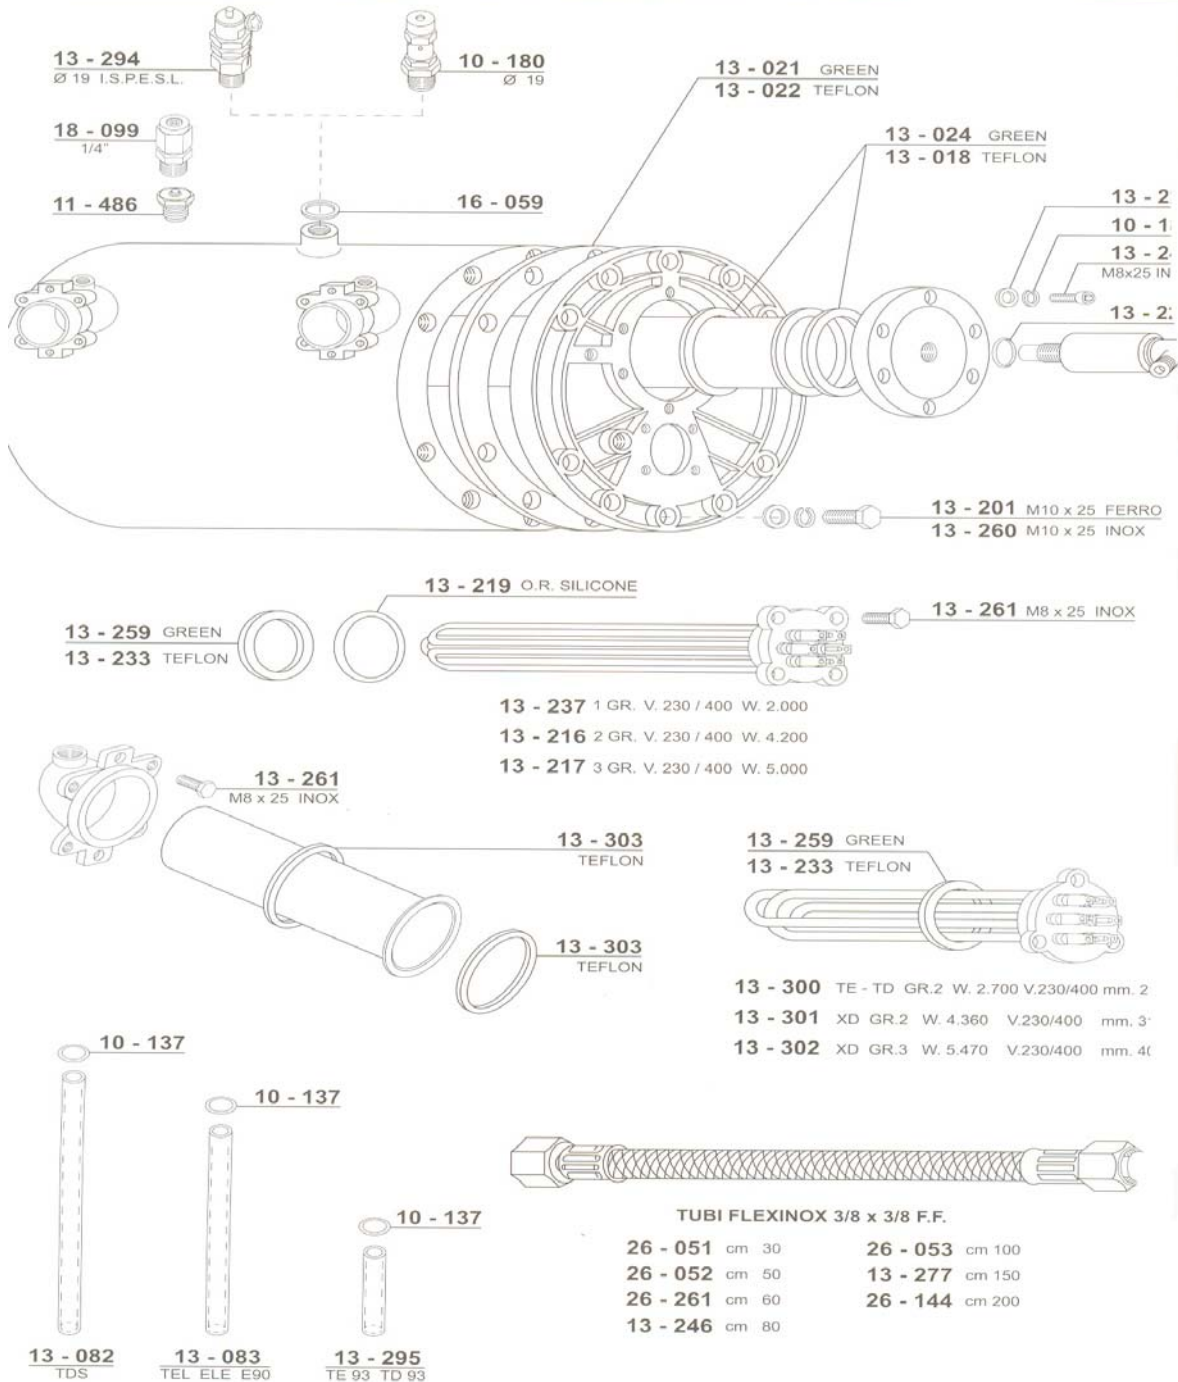

ЕЛЕКТРОЛУКС Electrolux

Industrija za elektricni greaci, gumeni proizvodi i servis

PARTI COMPATIBILI
A MACCHINE TIPO

GAGGIA