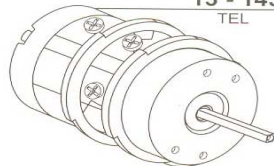

ЕЛЕКТРОЛУКС Electrolux

Industrija za elektricni greaci, gumeni proizvodi i servis

PARTI COMPATIBILI
A MACCHINE TIPO

GAGGIA

- 13 - 262 RL /40 1E 11 V. 24
- 13 - 263 RL /60 1DT 11 V. 24
- 14 - 149 RL /40 1E 11 V. 220
- 13 - 287 RL /60 1DT 11 V. 220

13 - 267

mm. 140 13 - 265
mm. 150 13 - 266

GREEN 26 - 047
TEFLON 26 - 244

13 - 2' ASSC

13 - 28 ASSO

11 - 509

11 - 510

13 - 283 ASSO

23 - 066 PRESSOSTATO P302/6

23 - 086 KIT MEMBRANA SIRAI

12 - 276

12 - 275 1/4

13 - 145 TEL

13 - 22' ELE

13 - 095 TIPO TDS

13 - 042 TIPO E 90

13 - 213 INTERRUTTORE