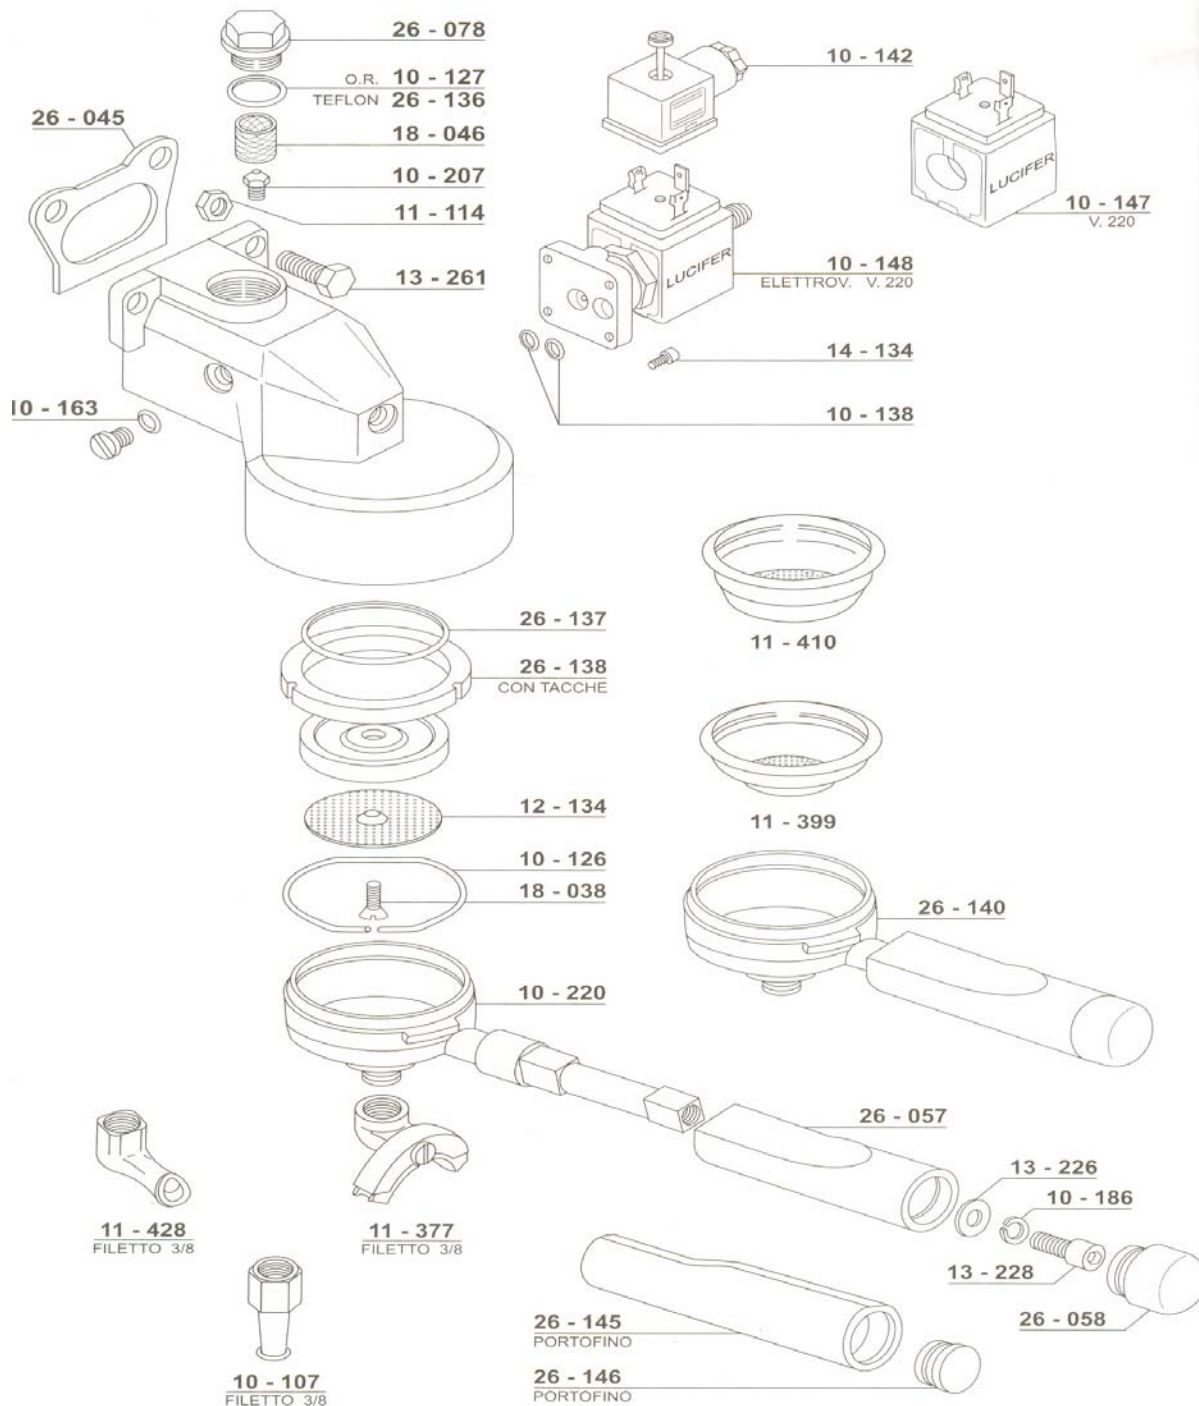

ЕЛЕКТРОЛУКС Electrolux

Industrija za elektricni greaci, gumeni proizvodi i servis

PARTI COMPATIBILI
A MACCHINE TIPO

BRASILIA