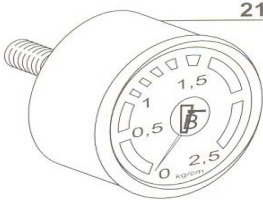

ЕЛЕКТРОЛУКС Electrolux

Industrija za elektricni greaci, gumeni proizvodi i servis

PARTI COMPATIBILI
A MACCHINE TIPO

AURORA

21 - 032

21 - 038