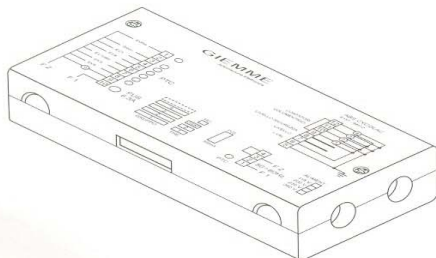

LUMINOSO ROSSO **14 - 119**  
LUMINOSO VERDE **14 - 176**

**18 - 109**

32 A **18 - 104**

20 A **18 - 103**

**18 - 110**

**18 - 105**

**18 - 106**

**13 - 262**  
CENTRALINA  
PER  
AUTOLIVELLO  
RL /40 1E 11 V. 24