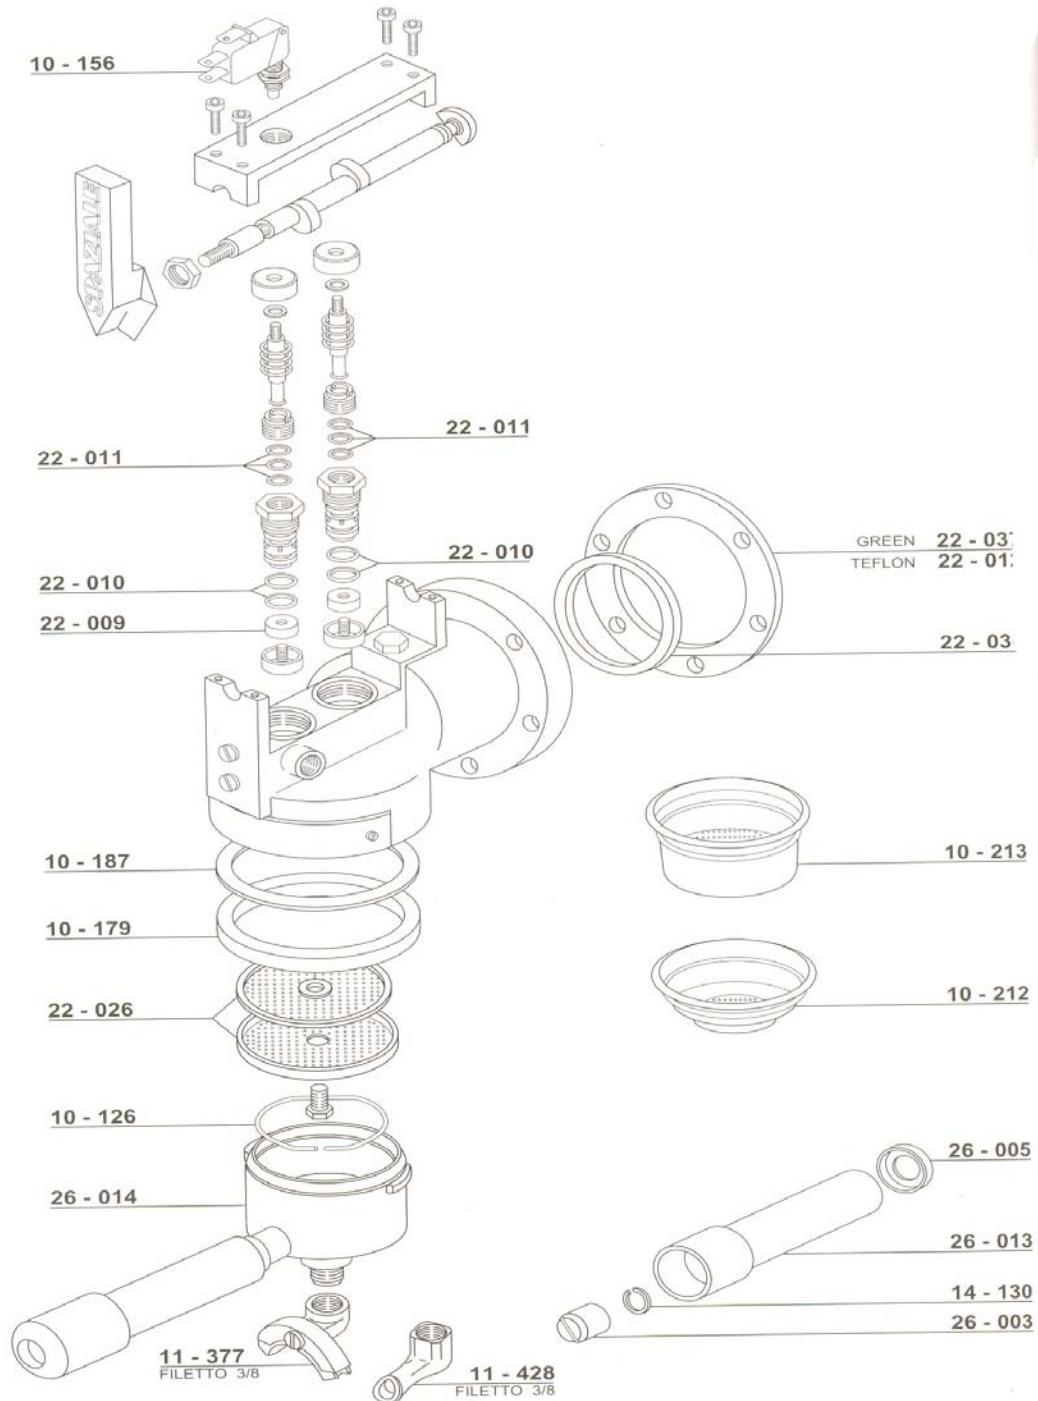

LA SPAZIALE