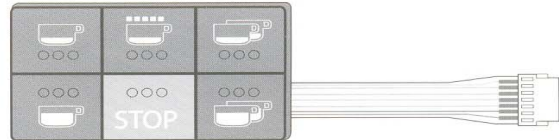

## FAEMA

11 - 578  
DUE-A GRIGIA

11 - 579  
DUE-A 6 TASTI GRIGIA

11 - 580  
E 97 - A

11 - 582  
COMPACT-A NERA

11 - 577  
EXPRESS NERA

11 - 581  
E 98 - A