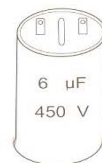

24 - 009 TIPO MAZZER - GAGGIA

24 - 013 TIPO MAZZER

11 - 214

10 - 206  
1 MINUTO

23 - 068  
4 MINUTI PER  
MACINADATORE

24 - 010

24 - 027

10 - 105