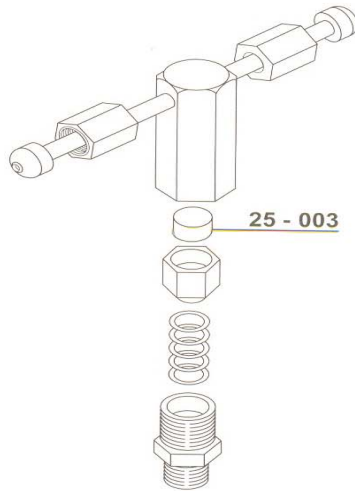

## NUOVA SIMONELLI

**25 - 015** 2 GRUPPI W. 3.000 V. 220/380  
**25 - 016** 3-4 GRUPPI W. 5.000 V. 220/380

**25 - 008** GREEN  
**25 - 023** TEFLOI