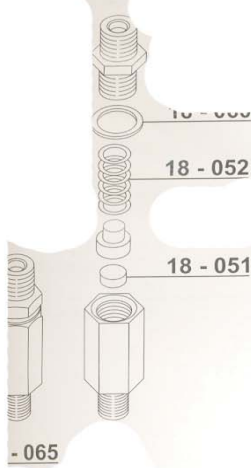

ЕЛЕКТРОЛУКС Electrolux

Industrija za električni greači, gumeni proizvodi i servis

ARTI COMPATIBILI
MACCHINE TIPO

WEGA

- 065

18 - 064

26 - 109 1/8 M.
26 - 110 1/4 M.
26 - 253 3/8 M.

26 - 251 1/8 F.
26 - 103 1/4 F.
26 - 252 3/8 F.

26 - 250 1/8 M.F.
26 - 160 1/4 M.F.
26 - 108 3/8 M.F.

26 - 111 1/8 M.
26 - 112 1/4 M.
26 - 113 3/8 M.

15 - 082
1/4 FF

18 - 079
1/4 MM

TUBI FLEXINOX 3/8 x 3/8

26 - 052 cm 50   13 - 277 cm 150
26 - 053 cm 100   26 - 144 cm 200

26 - 126

23 - 084

23 - 072

10 - 100
FLUID-O-TECH

26 - 226
FILTRO POMPA

23 - 058

23 - 108

23 - 107

23 - 058

10 - 223
FLUID-O-TECH