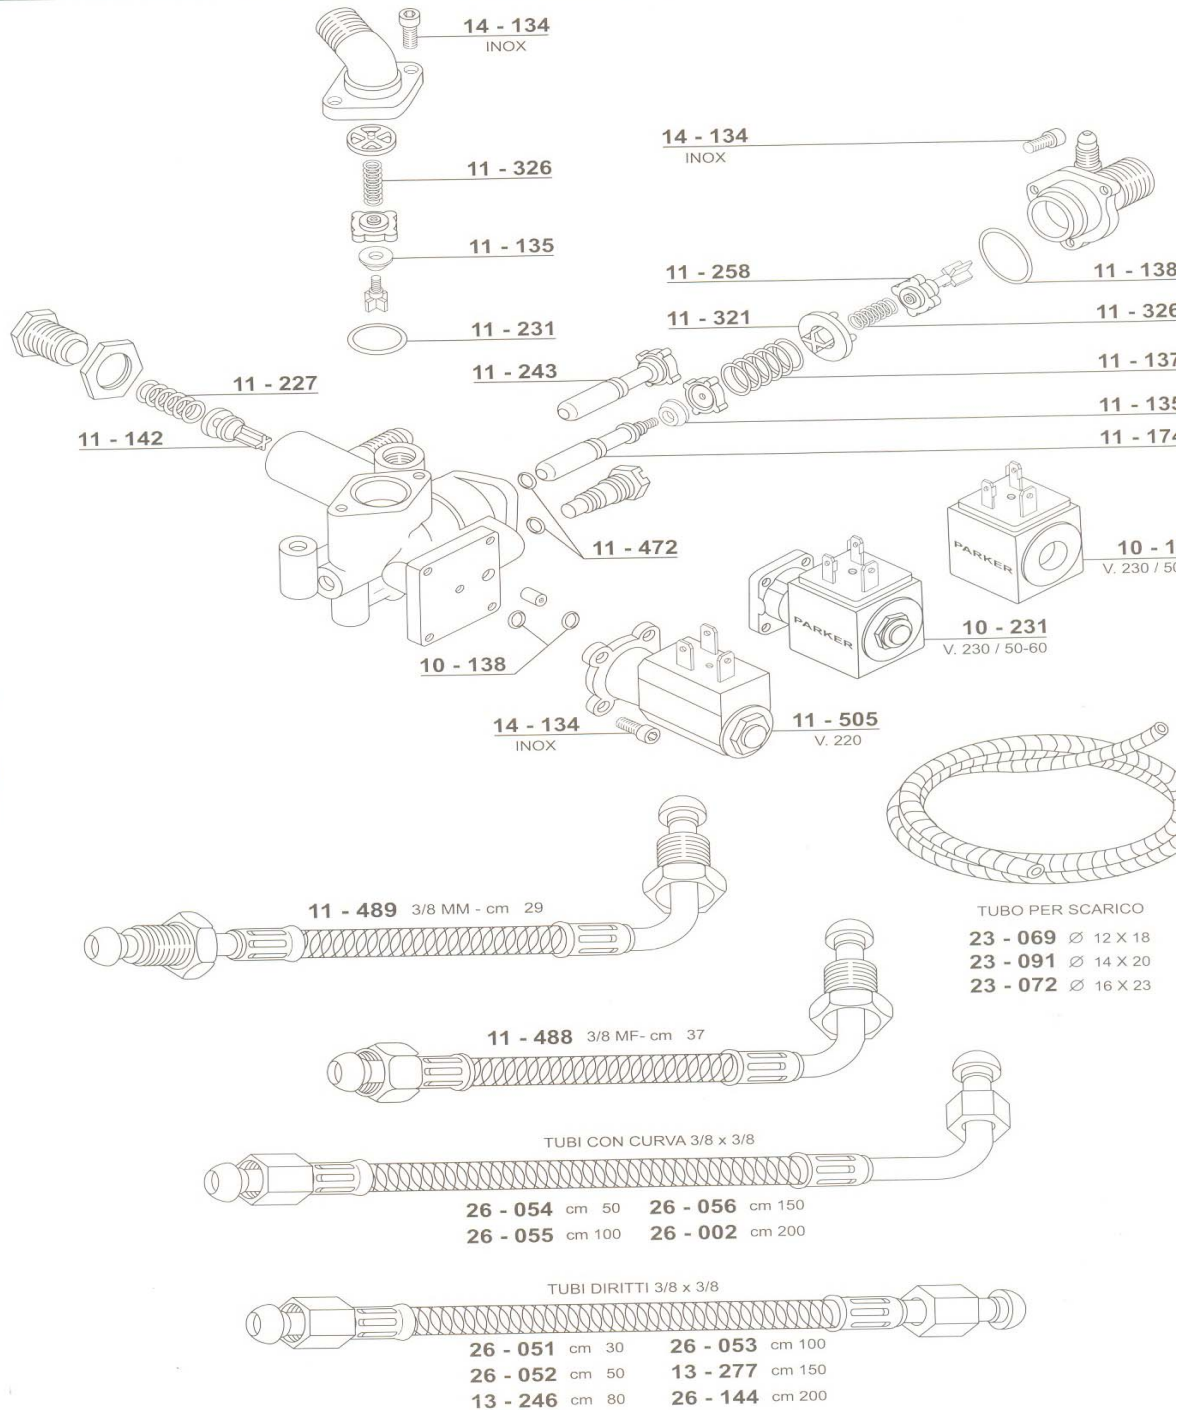

ЕЛЕКТРОЛУКС Electrolux

Industrija za električni greači, gumeni proizvodi i servis

PARTI COMPATIBILI
A MACCHINE TIPO

FAEMA