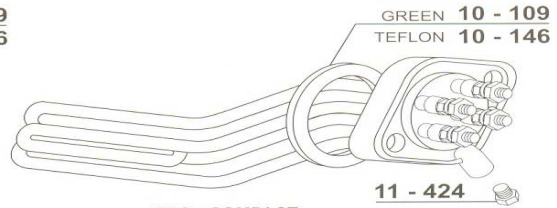

GREEN 10 - 109
TEFLON 10 - 146

TIPO: COMPACT
11 - 457 1 - 2 GR. W. 2.400 V. 230 mm. 160

11 - 424

GREEN 10 - 109
TEFLON 10 - 146

11 - 583 2 GR. W. 3.750 V. 230/400 mm. 290
11 - 584 3 GR. W. 4.500 V. 230/400 mm. 400