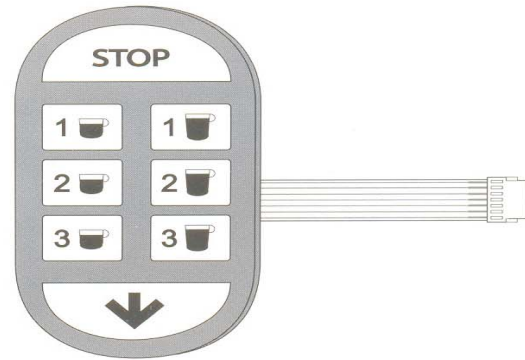

## FAEMA

11 - 578  
DUE-A GRIGIA

11 - 579  
DUE-A 6 TASTI GRIGIA

11 - 580  
E 97 - A

11 - 582  
COMPACT-A NERA

11 - 577  
EXPRESS NERA

11 - 581  
E 98 - A