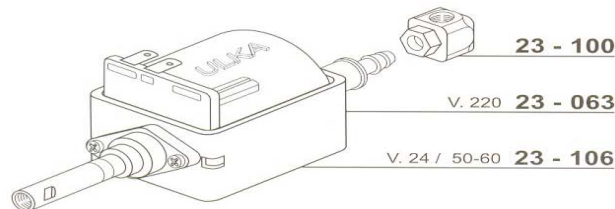

## GAGGIA

13 - 113

13 - 114  
S.E. SIRIO

13 - 115  
S.B. S.C.

13 - 180  
PRESSINO

13 - 155  
M. 1.400 S.M. 75

23 - 100

V. 220 23 - 063