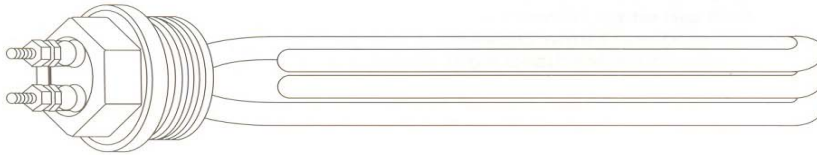

## CARIMALI

Resistenza 3 elementi con sonda

15 - 035 2 GR. W. 3.500 V. 230/400

GREEN 10 - 195

TEFLON 10 - 228

15 - 045 W. 2.000 V. 230

GREEN 10 - 195

TEFLON 10 - 228