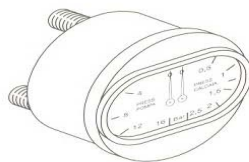

ЕЛЕКТРОЛУКС Electrolux

Industrija za elektricni greaci, gumeni proizvodi i servis

COMPATIBILI
MACHINE TIPO

RANCILIO

Resistenza 3 elementi

- **16 - 102** 1 GRUPPO W. 2.100 V. 220/380
- **16 - 074** 2 GRUPPI W. 2.700 V. 220/380
- **16 - 094** 3 GRUPPI W. 3.900 V. 220/380

16 - 035