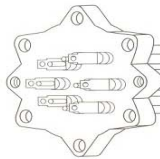

## GAGGIA

TIPO ELE - E. 90

- 13 - 237 GR. 1 W. 2.000 V. 230/400
- 13 - 216 GR. 2 W. 4.000 V. 230/400
- 13 - 217 GR. 3 W. 5.000 V. 230/400

- 13 - 259 GREEN
- 13 - 233 TEFLON

- 13 - 219  
O.R. SILICONE

TIPO ASSO