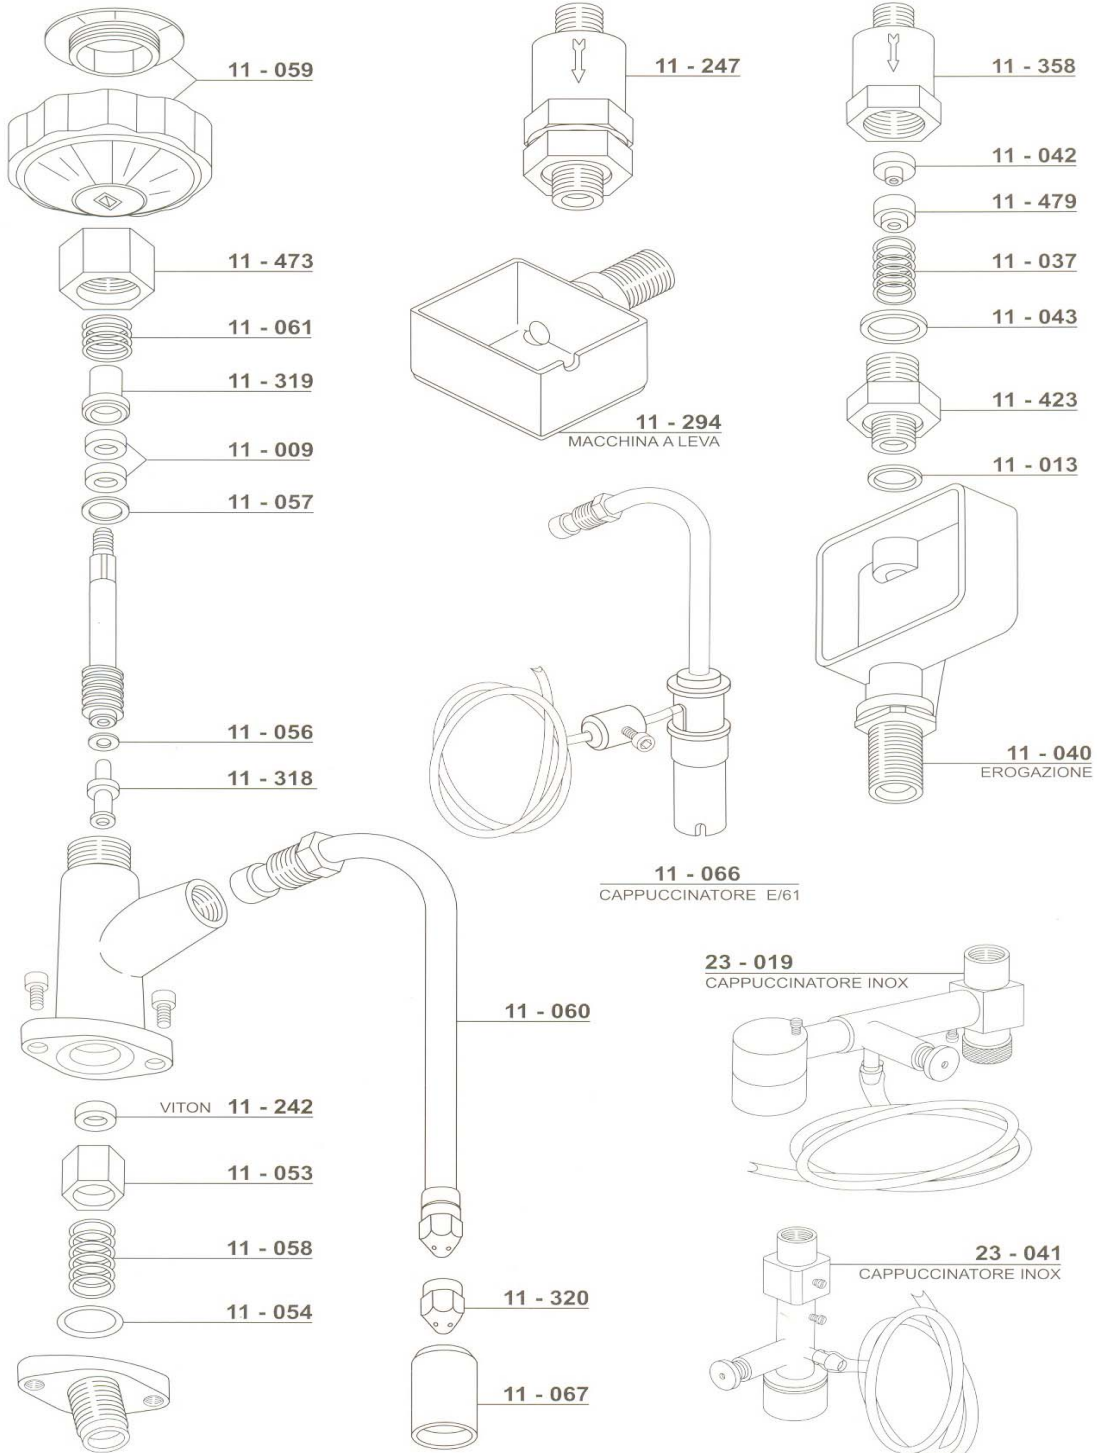

ЕЛЕКТРОЛУКС Electrolux

Industrija za elektricni greaci, gumeni proizvodi i servis

PARTI COMPATIBILI
A MACCHINE TIPO

FAEMA