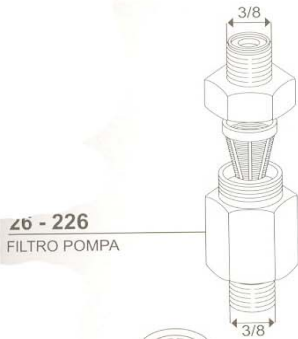

15 - 082  
1/4 FF

18 - 079  
1/4 MM

TUBI FLEXINOX 3/8 x 3/8

26 - 052 cm 50    13 - 277 cm 150  
26 - 053 cm 100    26 - 144 cm 200

26 - 126

23 - 084

23 - 072

10 - 100  
FLUID-O-TECH