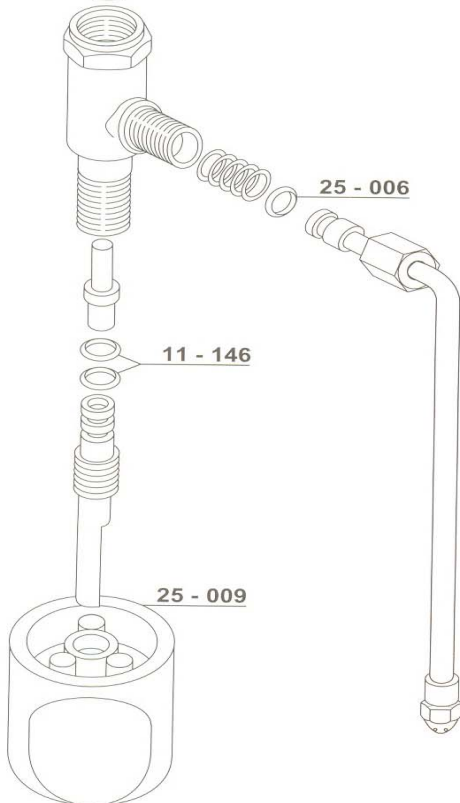

## NUOVA SIMONELLI

**25 - 015** 2 GRUPPI W. 3.000 V. 220/380  
**25 - 016** 3-4 GRUPPI W. 5.000 V. 220/380

**25 - 008** GREEN  
**25 - 023** TEFLOI