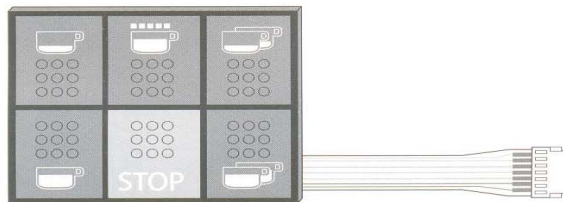

## FAEMA

11 - 578  
DUE-A GRIGIA

11 - 579  
DUE-A 6 TASTI GRIGIA

11 - 580  
E 97 - A

11 - 582  
COMPACT-A NERA

11 - 577  
EXPRESS NERA

11 - 581  
E 98 - A