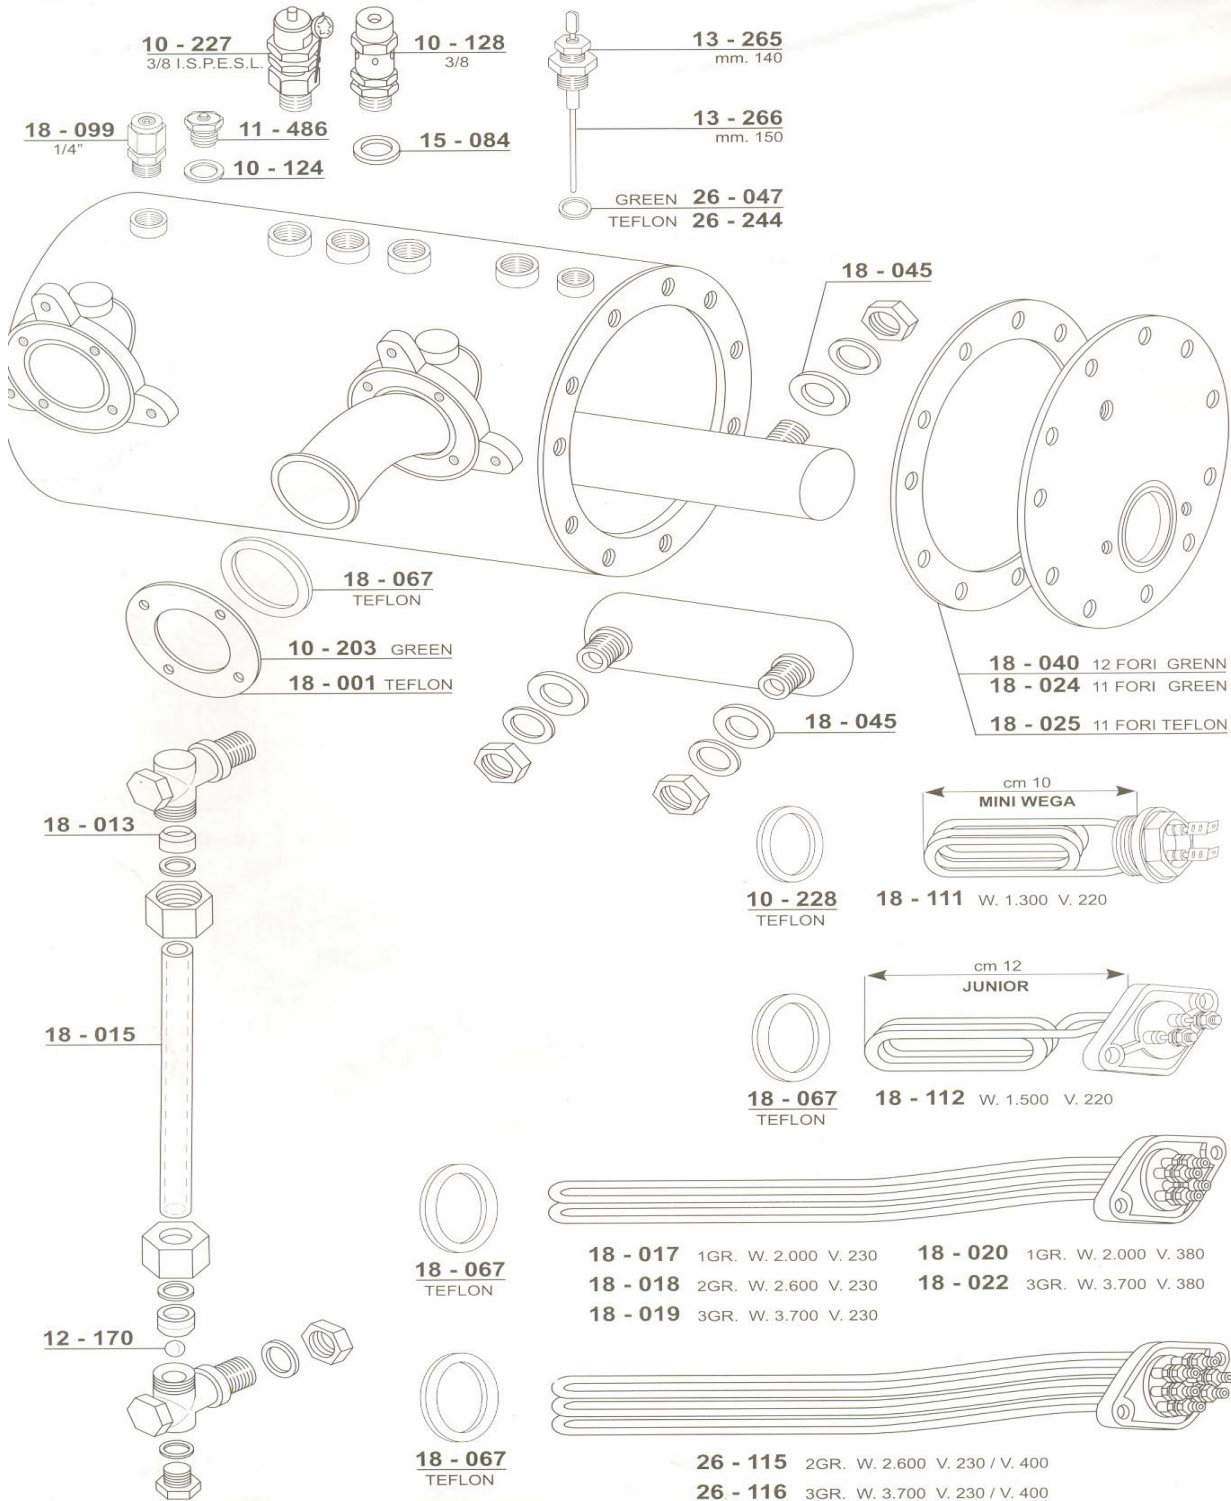

ЕЛЕКТРОЛУКС Electrolux

Industrija za elektricni greaci, gumeni proizvodi i servis

PARTI COMPATIBILI
A MACCHINE TIPO

ASTORIA