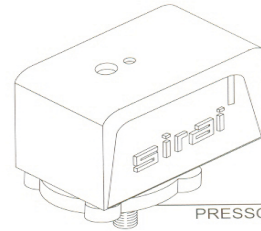

## CIMBALI

**12 - 271** RL /303ES/F V. 220  
STANDARD

**13 - 265**  
mm. 140

**13 - 266**  
mm. 150

GREEN **26 - 047**  
TEFLON **26 - 244**

**23 - 066**  
PRESSOSTATO P302/6

**12 - 276**

**12 - 299**  
M 30 DOSATRON