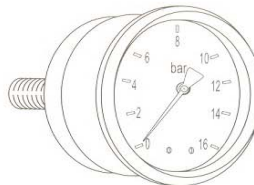

13 - 079
POMPA