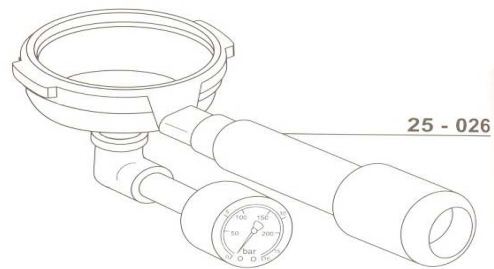

## NUOVA SIMONELLI

**25 - 015** 2 GRUPPI W. 3.000 V. 220/380  
**25 - 016** 3-4 GRUPPI W. 5.000 V. 220/380

**25 - 008** GREEN  
**25 - 023** TEFLOI