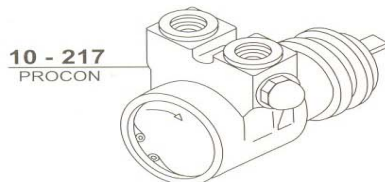

ЕЛЕКТРОЛУКС Electrolux

Industrija za elektricni greaci, gumeni proizvodi i servis

PARTI COMPATIBILI
A MACCHINE TIPO

GAGGIA

13 - 113

13 - 114
S.E. SIRIO

13 - 115
S.B. S.C.

13 - 180
PRESSINO

13 - 155
M. 1.400 S.M. 75

23 - 100

V. 220 23 - 063

V. 24 / 50-60 23 - 106

23 - 099 V. 220
FLUID-O-TECH

10 - 223
FLUID-O-TECH

10 - 217
PROCON

10 - 215
V. 220

23 - 058