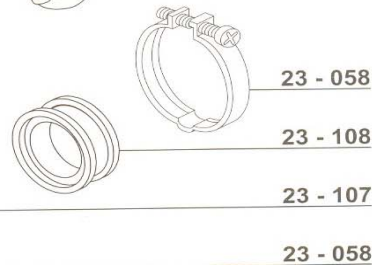

23 - 058

23 - 108

23 - 107

23 - 058