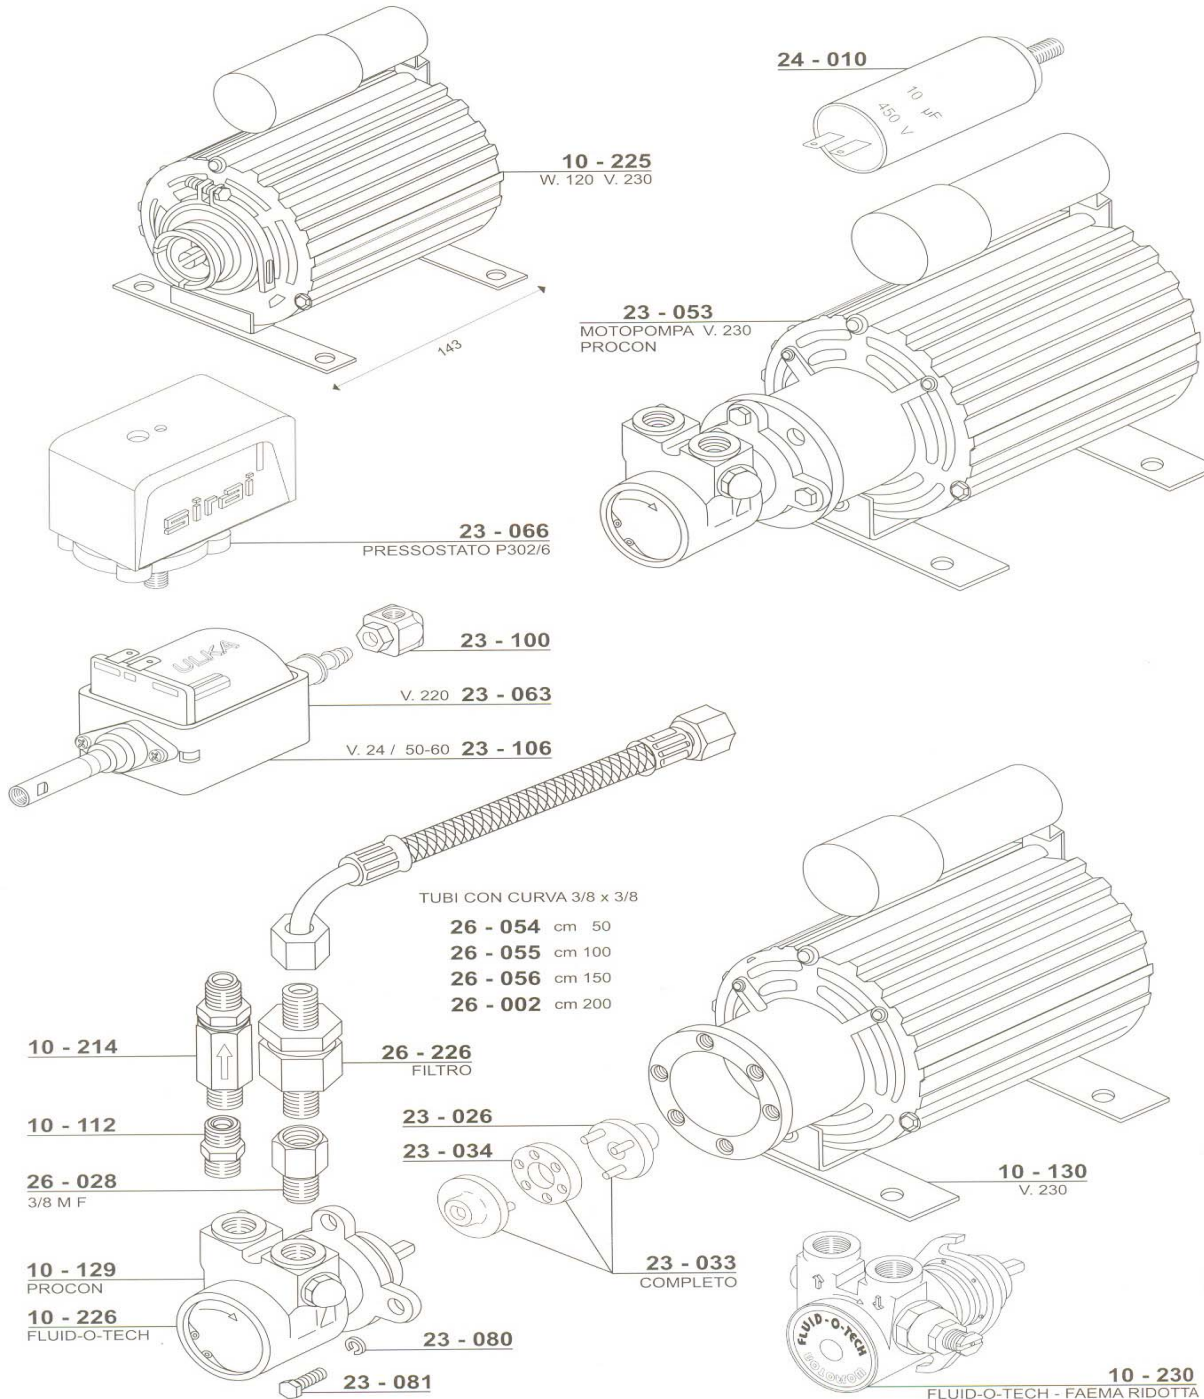

11 - 581
E 98 - A

FAEMA