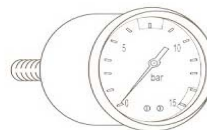

**13 - 221**  
ELE - E 90 POMPA

**13 - 296**  
CALDAIA Ø 39

**13 - 297**  
POMPA Ø 39