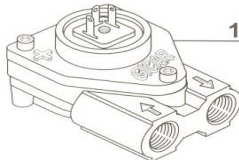

ЕЛЕКТРОЛУКС Electrolux

Industrija za elektricni greaci, gumeni proizvodi i servis

PARTI COMPATIBILI
A MACCHINE TIPO

GAGGIA

- 13 - 262 RL /40 1E 11 V. 24
- 13 - 263 RL /60 1DT 11 V. 24
- 14 - 149 RL /40 1E 11 V. 220
- 13 - 287 RL /60 1DT 11 V. 220

13 - 267

mm. 140 13 - 265
mm. 150 13 - 266

GREEN 26 - 047
TEFLON 26 - 244

13 - 2' ASSC

13 - 28 ASSO

11 - 509

11 - 510

13 - 283 ASSO

23 - 066 PRESSOSTATO P302/6

23 - 086 KIT MEMBRANA SIRAI

12 - 276

12 - 275 1/4

13 - 145 TEL

13 - 22' ELE

13 - 095 TIPO TDS

13 - 042 TIPO E 90

13 - 213 INTERRUTTORE