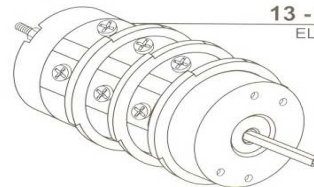

ЕЛЕКТРОЛУКС Electrolux

Industrija za elektricni greaci, gumeni proizvodi i servis

PARTI COMPATIBILI
A MACCHINE TIPO

GAGGIA

- 13 - 262 RL /40 1E 11 V. 24
- 13 - 263 RL /60 1DT 11 V. 24
- 14 - 149 RL /40 1E 11 V. 220
- 13 - 287 RL /60 1DT 11 V. 220

13 - 267

mm. 140 13 - 265
mm. 150 13 - 266

GREEN 26 - 047
TEFLON 26 - 244

13 - 2' ASSC

13 - 28 ASSO

11 - 509

11 - 510

13 - 283 ASSO

23 - 066 PRESSOSTATO P302/6

23 - 086 KIT MEMBRANA SIRAI

12 - 276

12 - 275 1/4

13 - 145 TEL

13 - 22' ELE

13 - 095 TIPO TDS

13 - 042 TIPO E 90

13 - 213 INTERRUTTORE