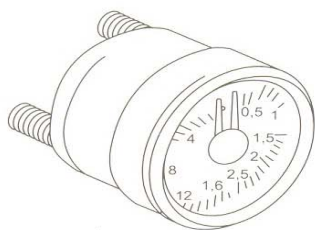

ЕЛЕКТРОЛУКС Electrolux

Industrija za elektricni greaci, gumeni proizvodi i servis

PARTI COMPATIBILI
A MACCHINE TIPO

FUTURMAT

11 - 514

11 - 480