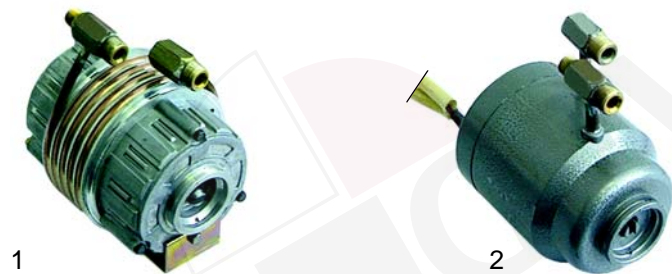

Item	Order	Description	Model	OEM
1	500225	RPM	Argenta,	56406
2	500226	Zecchin	Brava, Divina	56402