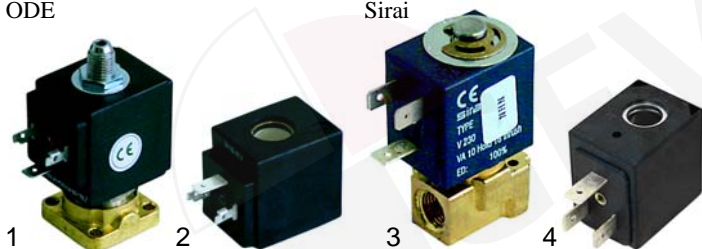

Item	Order	Description	OEM
1	370203	cpl., 3 ways, 230 V AC	
2	371150	Magnetic coil, 230 V AC	
3	370168	cpl., 1/8", 2 ways, 230 V AC	18171 18172
4	371071	Magnetic coil, 230 V AC