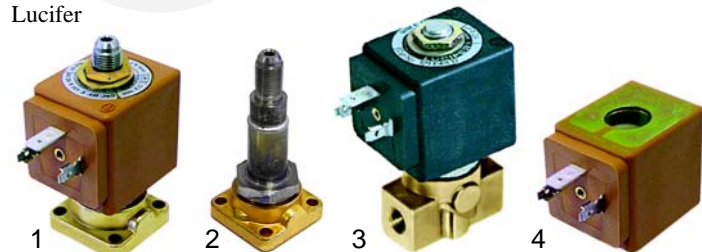

Item	Order	Description	OEM
1	370053	cpl., 3 ways, 230 V AC	18153 18151
2	370061	Solenoid square base	
3	370072	cpl., 1/8", 2 ways, 230 V AC	18164
4	371031	Magnetic coil, 230 V AC	

ODE

Sirai