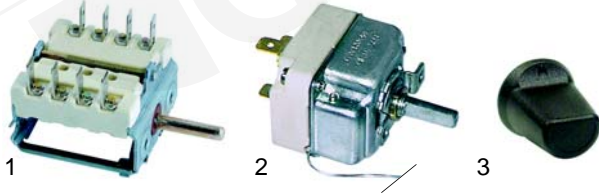

Item	Order	Description	Model	OEM
1	300124	switch		C01943
2	375002	thermostat	CRP,	C01941
3	110374	knob	CRP2	C01947