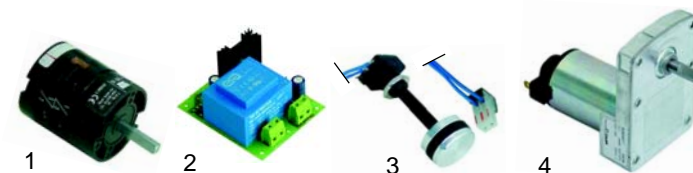

Toasters

Item	Order	Description	Model	OEM
1	416483	quartz tube		C01085
2	416484	heating element		C01085
3	350044	timer	TOP3, TOP6	C01012
4	110568	knob		-
5	359143	signal lamp		C01108
6	690010	pliers		C01056

Toasters (pass)

Item	Order	Description	Model	OEM
1	416486	quartz tube		C01019
2	416564	heating element	TOC	C01020
3	345993	switch 0-I		C01043
4	359140	signal lamp		C01039

Item	Order	Description	Model	OEM
1	211010	lava rock grid	B50/B80	C02927
2	211011	lava rock grid	B115	C03128

Item	Order	Description	Model	OEM
1	345994	selector switch		C01045
2	400957	p.c.b.	TOC	C01044
3	300117	potentiometer		C01694
4	500489	motor		C01680

Salamander

Item	Order	Description	Model	OEM
1	416635	3000W/230V		C01279
2	380015	energy regulator		C01953
3	110829	knob	SAL600	C01954
4	359143	signal lamp		C01108

F

Suitable for Fimar

Item	Order	Description	Model	OEM
1	100141	pilot burner upper part		C03107
2	100149	holder		C03108
3	100161	pilot burner jet FL, 0,30	B50, B80, B115	C03151
3	100163	pilot burner jet ED, 0,30		C03150
4	100768	electrode		C03106