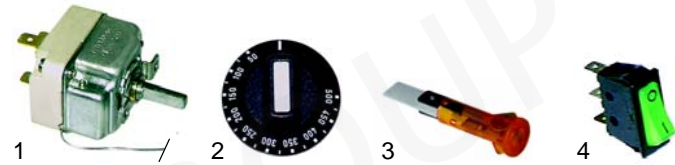

Item	Order	Description	Model	OEM
1	375247	thermostat	Mini,	C03601
2	110248	knob	FME4/44,	C03611
3	359140	signal lamp	FME6/66, FME9/99	32W2970
4	301012	switch		C01269