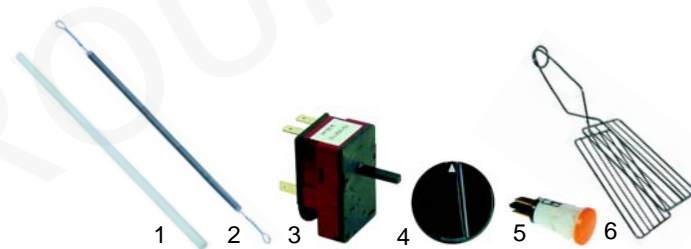

Toasters

Item	Order	Description	Model	OEM
1	416483	quartz tube		C01085
2	416484	heating element		C01085
3	350044	timer	TOP3, TOP6	C01012
4	110568	knob		-
5	359143	signal lamp		C01108
6	690010	pliers		C01056