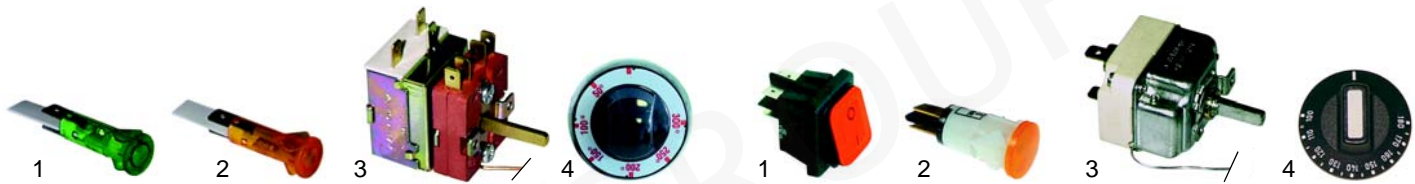

Item	Order	Description	Model	OEM
1	359139	signal lamp, 230V		C01948
2	359140	signal lamp, 230V	P_25R/L, P_35R/L,	32W2970
3	390139	thermostat	P_50R/L/M	C04421
4	110882	knob		C04422

Item	Order	Description	Model	OEM
1	345641	switch		C01038
2	359143	signal lamp	FT4/44, FT8/88,	C01108
3	390046	thermostat	SF9/99	C01111
4	110242	knob		C01112