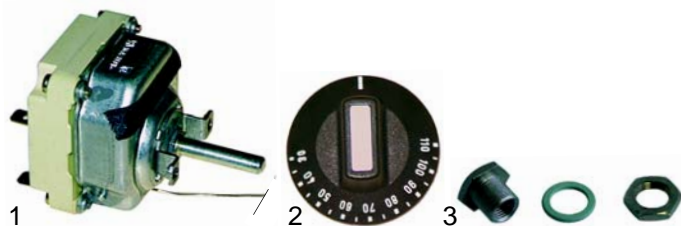

Item	Order	Description	Model	OEM
1	375143	thermostat		0102002
2	110241	knob	BN	0102025
3	550271	duct		0102099