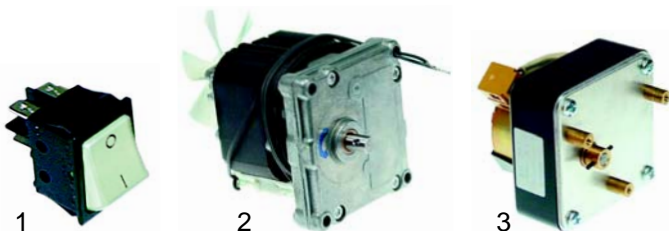

Item	Order	Description	Model	OEM
1	301009	rocker switch	KG1, KG2	
2	500804	gear motor	KG1	01050071
3	500805	gear motor	KG2	01050015