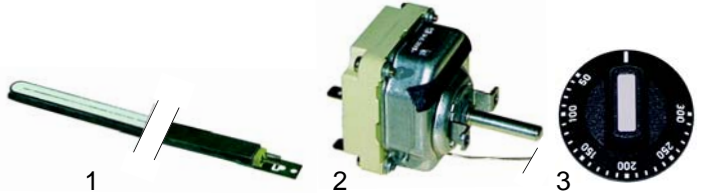

Fry tops (electric)

Item	Order	Description	Model	OEM
1	480005	300W/230V, 432mm	GN,	0101161
2	375038	thermostat	SP-G4,	0102001
3	110245	knob	SP-G6	0102024