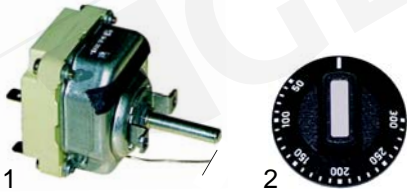

## Ovens (electric)

Item	Order	Description	Model	OEM
1	418247	2000W/230 V	KNH8	0101063
2	375038	thermostat		0102001
3	110245	knob		0112024

**Bratt pans (electric)**

Item	Order	Description	Model	OEM
1	418248	1200W/230V	SN	0101052
2	415363	3000W/230V		0111051