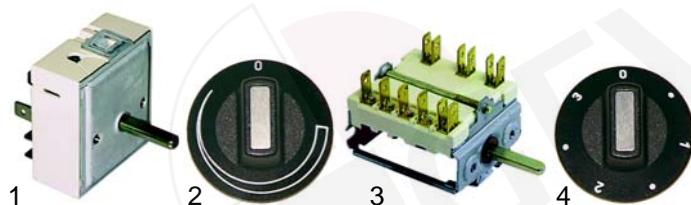

Item	Order	Description	Model	OEM
1	380015	energy regulator		
2	110236	knob	KG1	
3	300004	7-position switch	KG2	
4	110234	knob