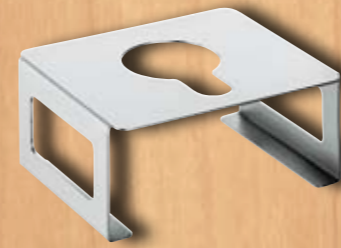

Don't CHANGE your style...

...change your products.
Die Dispenser der Collection CHANGE
passen sich Ihrem Stil an. Ob sachlich,
modern, romantisch oder klassisch: jede
Richtung ist erhältlich.

Zubehör zu allen Dispensern
CHANGE:

Transportgestell
06.3130.6049
Cromargan®,
Größe 18 x 15 x 8 cm

€ 13,35