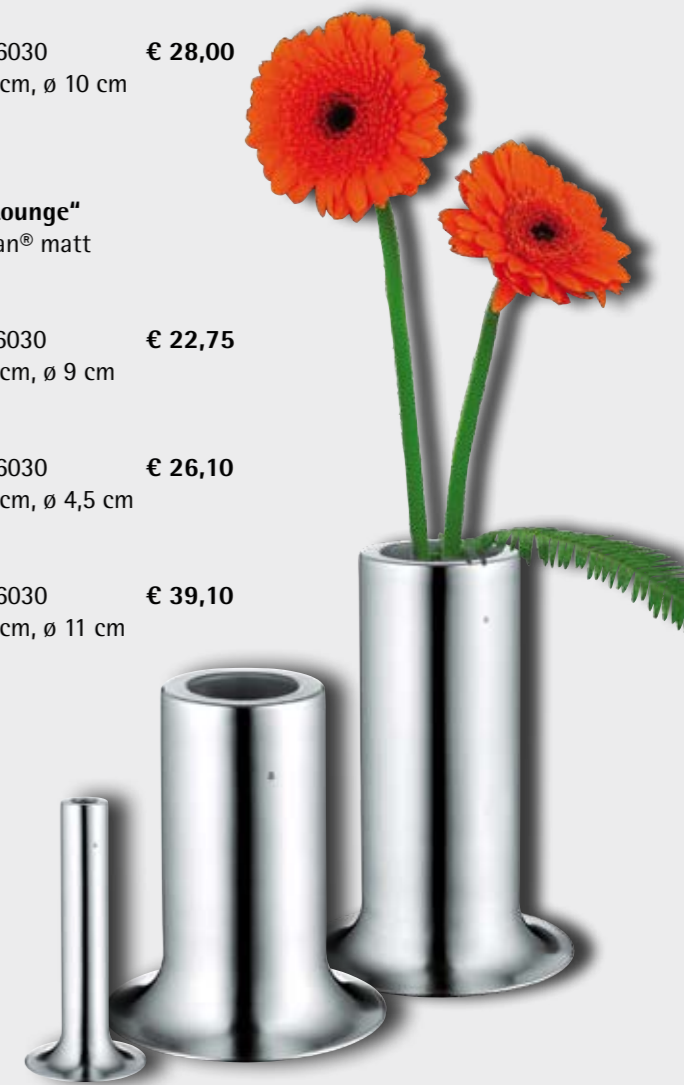

Schale
19.9999.8713
Aluminium, Titan matt
eloxiert
Größe 45 x 38 cm

€ 100,00

Körbe „Lounge“ Cromargan® matt

06.6507.6030 € 22,75
Höhe 18,5 cm, ø 13 cm

06.6508.6030 € 39,10
Höhe 26 cm, ø 19 cm

Korb „Lounge“ mit Griff

06.6509.6030
Cromargan® matt
Höhe 21 cm, ø 24 cm

€ 45,60

Vasen „Lounge“

Vase S
06.6353.6030 € 21,45
Cromargan® matt
Höhe 12,5 cm, ø 6 cm

Vase M
06.6354.6030 € 28,00
Höhe 16 cm, ø 10 cm

Vasen „Lounge“ Cromargan® matt

Vase I
06.6351.6030 € 22,75
Höhe 18 cm, ø 9 cm

Vase II
06.6350.6030 € 26,10
Höhe 25 cm, ø 4,5 cm

Vase III
06.6352.6030 € 39,10
Höhe 28 cm, ø 11 cm

Lirum Larum Löffelspiel

Wie könnte sich die gepflegte Gastronomie besser von den gerade bei Kindern so beliebten Schnellrestaurants distanzieren, als mit »Messer und Gabel«? Punkten Sie bei Ihren kleinen Gästen mit diesen bunten attraktiven Sets und Trinkflaschen von WMF.