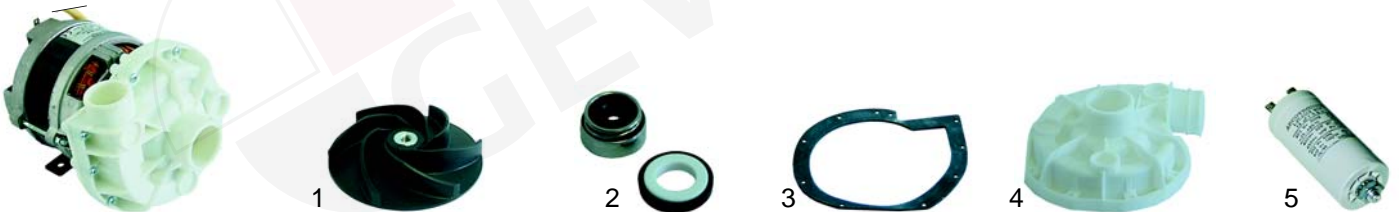

Pumps		1 Impellor		2 Mechanical seal		3 Housing gasket		4 Pump cover		5 Capacitor	
Order	OEM	Order	OEM	Order	OEM	Order	OEM	Order	OEM	Order	OEM
500387	HLE.00.00060	521248	HLE.BL.00010	510706		521715		521540		365017	
500388	HLE.EU.00005	501309	HLE.EU.00007	510702		521700		521500		365012	
500389	HLE.00.00083	510610		510692		521702		521505		365014	
500390	HLE.00.00358	521209		510692		521702		521505		365014	
500111	HLE.VK.00063	510357		510693		510551		510531		-