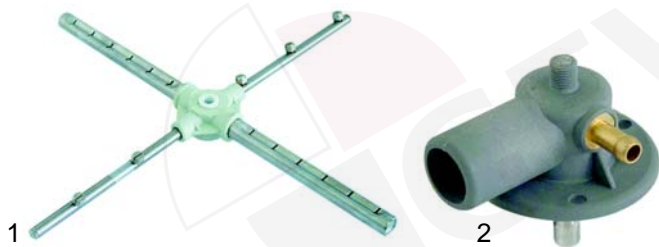

Item	Order	Description	Model	OEM
1	503309	rinse arm holder upper	Virginia 840 Knossos 122	YDR.VE.00010
2	503310	wash arm support lower		YDR.VE.00080

Item	Order	Description	Model	OEM
1	503339	wash and rinse arm lower	turbo 1500	YDR.15.00004 YDR.15.00015+ YDR.15.00016 YDR.15.00091

Item	Order	Description	Model	OEM
1	503302	wash arm support lower	Barline 35	YDR.BL.00025
2	503303	rinse arm holder upper		YDR.BL.00029

Item	Order	Description	Model	OEM
1	503341	wash arm/ upper	turbo 1500	YDR.15.00018
2	503342	wash arm/ upper		YDR.15.00018
3	503343	wash arm/ upper		YDR.15.00018
4	503344	wash arm/ upper		YDR.15.00018
5	503340	rinse arm upper		YDR.15.00011 YDR.15.00035

Item	Order	Description	Model	OEM
1	503306	wash arm fixed upper	Virginia 840	YDR.VE.00007
2	503307	wash arm lower	Knossos 122	YDR.VE.00006
3	503308	rinse arm upper/lower		YDK.VE.00006

Item	Order	Description	Model	OEM
1	503317	rinse jet	Barline 35, Virginia 840, Euroline 40, Knossos 122	YDR.11.00008
2	503318	rinse jet/ fixed arm	turbo	YDR.15.00008
3	503319	rinse jet/ flexible arm	turbo	YDR.15.00022

Item	Order	Description	Model	OEM
1	500390	wash pump 0,75 HP	Verginia 840, Knossos 122	HLE.00.00358
2	500111	wash pump 1,5 HP	turbo 1500	HLE.VK.00063

Pumps		1 Impellor		2 Mechanical seal		3 Housing gasket		4 Pump cover		5 Capacitor	
Order	OEM	Order	OEM	Order	OEM	Order	OEM	Order	OEM	Order	OEM
500387	HLE.00.00060	521248	HLE.BL.00010	510706		521715		521540		365017	
500388	HLE.EU.00005	501309	HLE.EU.00007	510702		521700		521500		365012	
500389	HLE.00.00083	510610		510692		521702		521505		365014	
500390	HLE.00.00358	521209		510692		521702		521505		365014	
500111	HLE.VK.00063	510357		510693		510551		510531		-	