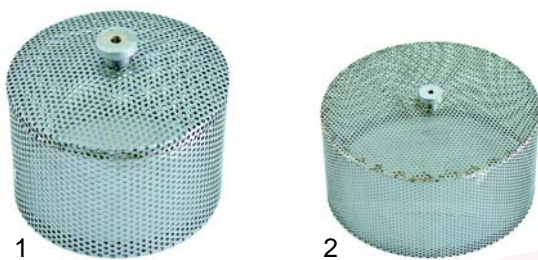

Item	Order	Description	Model	OEM
1	503326	filter	Barline 35, Euroline 40	ANO.B3.00000
2	503327	filter	turbo 1500	ANO.00.00042