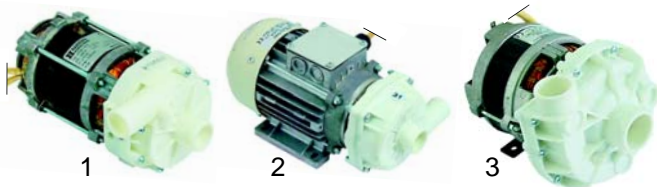

Pumps and components

Item	Order	Description	Model	OEM
1	500387	wash pump 0,10 HP	Barline 35	HLE.00.00060
2	500388	wash pump 0,30 HP	Euroline 40	HLE.EU.00005
3	500389	wash pump 0,75 HP	Verginia 840, Knossos 122	HLE.00.00083