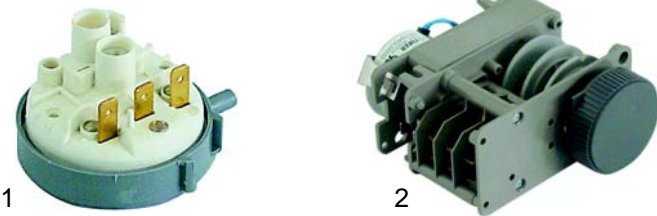

Item	Order	Description	Model	OEM
1	503333	inlet hose	Verginia 840, Knossos 122	YDR.00.00027
2	503334	outlet hose		YDR.VK.00013

Item	Order	Description	Model	OEM
1	503335	inlet hose	turbo 1500	YDR.15.00058
2	503336	outlet hose		YDR.15.00029

Door and hood components

Item	Order	Description	Model	OEM
1	503338	door handle		ANO.00.00119

Electrical components

Item	Order	Description	Model	OEM
1	301176	main switch	Barline 35, Euroline 40, Verginia 840, Knossos 122	HLE.00.00009
2	301177	start switch	Barline 35, Euroline 40	HLE.00.00247
3	301178	start switch	Verginia 840, Knossos 122	HLE.00.00399
4	301179	switch drain pump		HLE.00.00137

Item	Order	Description	Model	OEM
1	345813	micro switch		HLE.00.00069
2	345814	micro switch		HLE.00.00231
3	359360	signal lamp yellow		HLE.00.00028
4	359361	signal lamp green		HLE.00.00176

Item	Order	Description	Model	OEM
1	390465	thermostat		HLE.00.00213
2	390463	safety thermostat/ tank		HLE.00.00168
3	390464	safety thermostat/ boiler		HLE.00.00180