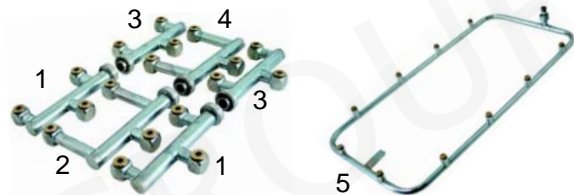

Item	Order	Description	Model	OEM
1	503309	rinse arm holder upper	Virginia 840 Knossos 122	YDR.VE.00010
2	503310	wash arm support lower		YDR.VE.00080

Item	Order	Description	Model	OEM
1	503339	wash and rinse arm lower	turbo 1500	YDR.15.00004 YDR.15.00015+ YDR.15.00016 YDR.15.00091

Item	Order	Description	Model	OEM
1	503302	wash arm support lower	Barline 35	YDR.BL.00025
2	503303	rinse arm holder upper		YDR.BL.00029

Item	Order	Description	Model	OEM
1	503341	wash arm/ upper	turbo 1500	YDR.15.00018
2	503342	wash arm/ upper		YDR.15.00018
3	503343	wash arm/ upper		YDR.15.00018
4	503344	wash arm/ upper		YDR.15.00018
5	503340	rinse arm upper		YDR.15.00011 YDR.15.00035

Item	Order	Description	Model	OEM
1	503306	wash arm fixed upper	Virginia 840	YDR.VE.00007
2	503307	wash arm lower	Knossos 122	YDR.VE.00006
3	503308	rinse arm upper/lower		YDK.VE.00006

Item	Order	Description	Model	OEM
1	503317	rinse jet	Barline 35, Virginia 840, Euroline 40, Knossos 122	YDR.11.00008
2	503318	rinse jet/ fixed arm	turbo	YDR.15.00008
3	503319	rinse jet/ flexible arm	turbo	YDR.15.00022

Item	Order	Description	Model	OEM
1	500390	wash pump 0,75 HP	Verginia 840, Knossos 122	HLE.00.00358
2	500111	wash pump 1,5 HP	turbo 1500	HLE.VK.00063

Pumps		1 Impellor		2 Mechanical seal		3 Housing gasket		4 Pump cover		5 Capacitor	
Order	OEM	Order	OEM	Order	OEM	Order	OEM	Order	OEM	Order	OEM
500387	HLE.00.00060	521248	HLE.BL.00010	510706		521715		521540		365017	
500388	HLE.EU.00005	501309	HLE.EU.00007	510702		521700		521500		365012	
500389	HLE.00.00083	510610		510692		521702		521505		365014	
500390	HLE.00.00358	521209		510692		521702		521505		365014	
500111	HLE.VK.00063	510357		510693		510551		510531		-	