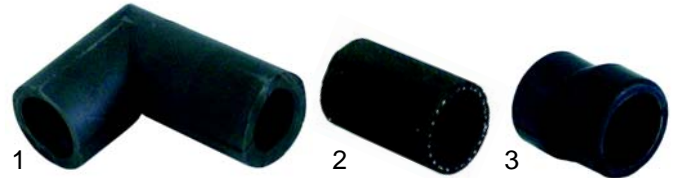

Item	Order	Description	Model	OEM
1	503328	filter	Verginia 840, Knossos 122	ANO.7V.00000
2	503329	inlet fitting		YDR.00.00081

Hoses

Item	Order	Description	Model	OEM
1	503330	inlet hose	Barline 35, Euroline 40	YDR.00.00126
2	503331	outlet hose	Barline 35	YDR.BL.00025
3	503332	outlet hose	Euroline 40	YDR.00.00178