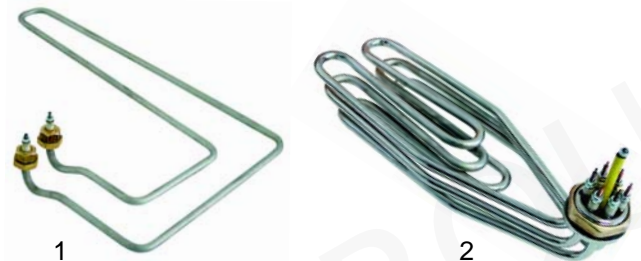

Item	Order	Description	Model	OEM
1	416252	heating element, 2500W, 230V	Verginia 840, Knossos 122	HLE.VK.00008
2	416403	heating element, 2 x 230V		HLE.10.00000