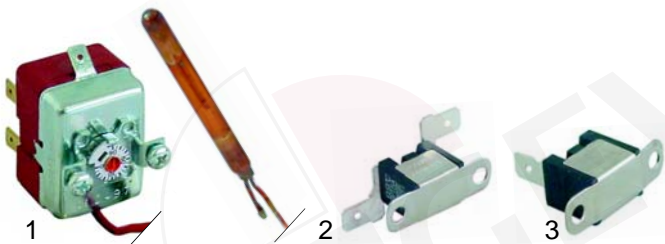

Door and hood components

Item	Order	Description	Model	OEM
1	503338	door handle		ANO.00.00119

Electrical components

Item	Order	Description	Model	OEM
1	301176	main switch	Barline 35, Euroline 40, Verginia 840, Knossos 122	HLE.00.00009
2	301177	start switch	Barline 35, Euroline 40	HLE.00.00247
3	301178	start switch	Verginia 840, Knossos 122	HLE.00.00399
4	301179	switch drain pump		HLE.00.00137

Item	Order	Description	Model	OEM
1	345813	micro switch		HLE.00.00069
2	345814	micro switch		HLE.00.00231
3	359360	signal lamp yellow		HLE.00.00028
4	359361	signal lamp green		HLE.00.00176

Item	Order	Description	Model	OEM
1	390465	thermostat		HLE.00.00213
2	390463	safety thermostat/ tank		HLE.00.00168
3	390464	safety thermostat/ boiler		HLE.00.00180