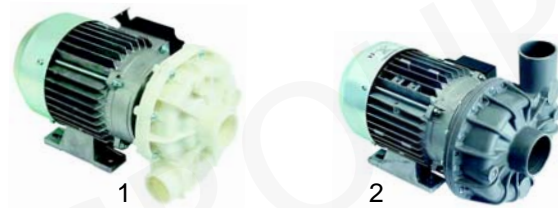

Item	Order	Description	Model	OEM
1	500390	wash pump 0,75 HP	Verginia 840, Knossos 122	HLE.00.00358
2	500111	wash pump 1,5 HP	turbo 1500	HLE.VK.00063