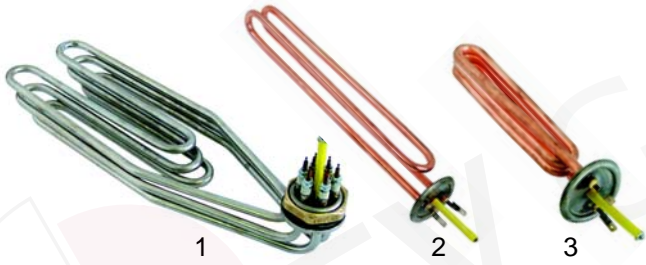

Item	Order	Description	Model	OEM
1	416253	heating element	turbo 1500	HLE.15.00095
2	416254	heating element	Barline 35	HLE.BL.00009
3	416255	heating element	Euroline 40	HLE.EU.00006