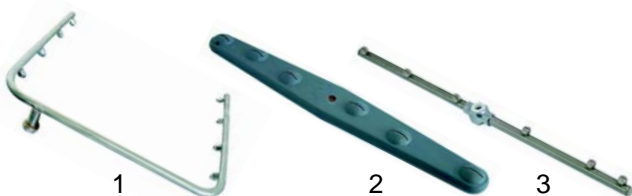

Item	Order	Description	Model	OEM
1	503309	rinse arm holder upper	Virginia 840 Knossos 122	YDR.VE.00010
2	503310	wash arm support lower		YDR.VE.00080

Item	Order	Description	Model	OEM
1	503339	wash and rinse arm lower	turbo 1500	YDR.15.00004 YDR.15.00015+ YDR.15.00016 YDR.15.00091

Item	Order	Description	Model	OEM
1	503302	wash arm support lower	Barline 35	YDR.BL.00025
2	503303	rinse arm holder upper		YDR.BL.00029

Item	Order	Description	Model	OEM
1	503341	wash arm/ upper	turbo 1500	YDR.15.00018
2	503342	wash arm/ upper		YDR.15.00018
3	503343	wash arm/ upper		YDR.15.00018
4	503344	wash arm/ upper		YDR.15.00018
5	503340	rinse arm upper		YDR.15.00011 YDR.15.00035

Item	Order	Description	Model	OEM
1	503304	wash and rinse arm upper/lower	Euroline 40	YDR.EU.00013
2	503305	wash arm support		YDR.EU.00014

Item	Order	Description	Model	OEM
1	503314	wash jet	Virginia 840 Knossos 122 (old)	YDR.VE.00003
2	503315	wash jet	Virginia 840 Knossos 122 (new)	YDR.VK.00014
3	503316	wash jet	turbo	YDR.15.00021