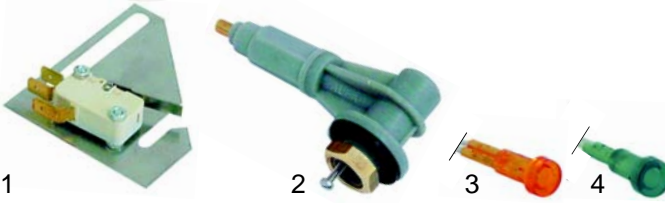

Door and hood components

Item	Order	Description	Model	OEM
1	503338	door handle		ANO.00.00119

Electrical components

Item	Order	Description	Model	OEM
1	301176	main switch	Barline 35, Euroline 40, Verginia 840, Knossos 122	HLE.00.00009
2	301177	start switch	Barline 35, Euroline 40	HLE.00.00247
3	301178	start switch	Verginia 840, Knossos 122	HLE.00.00399
4	301179	switch drain pump		HLE.00.00137