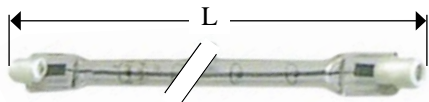

halogen lamps

pos.	order no.	voltage	power	length (mm)	base type
1	359305	230-240V	60W	78,3	R7s
2	359616	230-240V	150W	78,3	R7s
3	359647	230V	200W	117,6	R7s
4	359620	230V	300W	117,6	R7s
5	359621	230V	500W	117,6	R7s