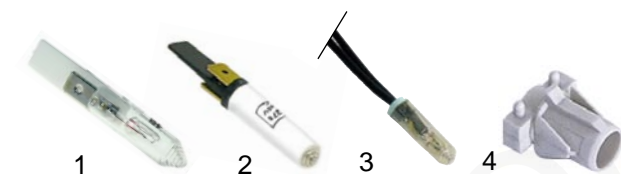

item	order no.	colour	lamp type	item	order no.	colour	lamp type
1	346263	yellow	A	3	346250	green	B
2	346249	green	B	4	346264	green	B

single lamps (types A-C)

item	order no.	voltage	connec- tion (mm)	lamp type	item	order no.	voltage	connec- tion (mm)	lamp type
1	359279	12V	F 6,3	A	2	359350	230V	F 6,3	C
	359129	24V	F 6,3	A		359430	230V	200	A
	359130	230V	F 6,3	A	3	359431	230V	200	B
	359132	230V	F 6,3	B		359435	400V	200	A
	359131	400V	F 6,3	A	4	345601			indicator lamp holder
	359133	400V	F 6,3	B					