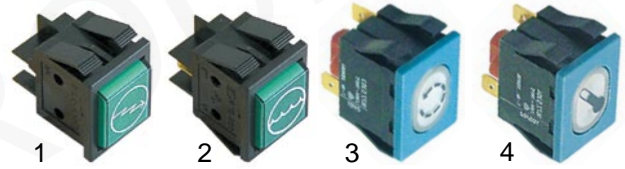

item	order no.	voltage	colour	connection (mm)	item	order no.	voltage	colour	connection (mm)
1	359029	230V	green	F 6,3	3	359406	230V	clear	F 6,3
2	359030	230V	green	F 6,3	4	359407	230V	clear	F 6,3