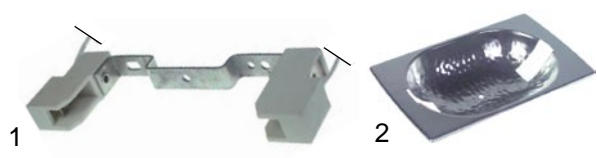

item	order no.	description	lamp length (mm)	base type
1	359544	lamp holder	117,6	R7s
2	359545	reflector	117,6	-