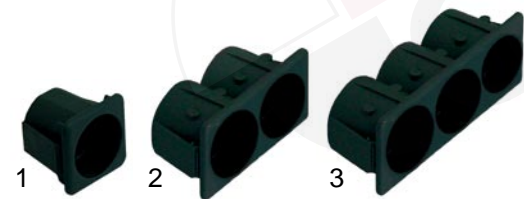

item	order no.	description	mounting (mm)	colour	lens
1	346498	frame	28,5x28,5	black	type A
2	346499	frame	28,5x52,6	black	type A
3	346500	frame	28,5x77,5	black	type A