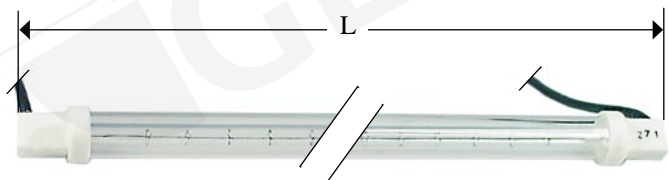

pos.	order no.	voltage	power	L (mm)	base type
1	359538	240V	300W	218	Z-ceramic/cord 205mm
2	359678	230V	365W	349	Z-ceramic/cord 205mm
3	359539	240V	500W	218	Z-ceramic/cord 205mm
4	359540	240V	1000W	349	Z-ceramic/cord 205mm
5	359679	230V	765W	640	Z-ceramic/cord 205mm