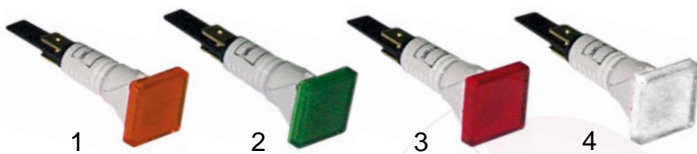

item	order no.	voltage	colour	connection (mm)
1	359152	400V	yellow	F 6,3
2	359151	400V	green	F 6,3
3	359150	400V	red	F 6,3
4	359343	400V	clear	F 6,3