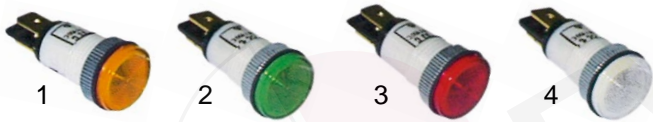

Ø mounting 13mm, screwed socket

item	order no.	voltage	colour	connection (mm)
1	359146	230V	yellow	F 6,3
	359050	400V	yellow	F 6,3
2	359145	230V	green	F 6,3
	359049	400V	green	F 6,3
3	359144	230V	red	F 6,3
4	359046	230V	clear	F 6,3