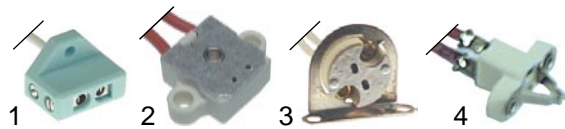

item	order no.	socket	limiting values	distance fixing holes (mm)	cable (mm)	lamp
1	359669	G4/G5,3	10A/24V	14	-	type H
2	359674	G4	10A/24V	20	150	
	359939	G4/G5,3/G6,35	10A/24V	20	150	type H
3	359836	G4/G5,3/G6,35	10A/24V	23	1000	type I
4	359580	G4	10A/24V	11,5	120	type H