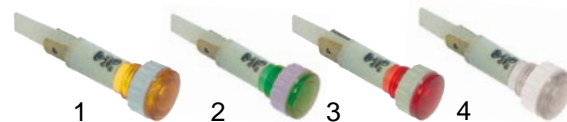

item	order no.	voltage	colour	cable (mm)	item	order no.	voltage	colour	cable (mm)
1	359319	24V	yellow	150	2	359318	24V	green	150
2	359286	230V	green	150	3	359287	230V	red	150

item	order no.	voltage	colour	connection (mm)	item	order no.	voltage	colour	connection (mm)
1	359809	230V	yellow	F 6,3	2	359421	230V	red	F 6,3

10mm ø mounting, plug socket

item	order no.	voltage	colour	connection (mm)	item	order no.	voltage	colour	connection (mm)
1	359334	24V	yellow	F 6,3	3	359219	24V	red	F 6,3
	359231	230V	yellow	F 2.8		359040	230V	red	F 2.8
	359140	230V	yellow	F 6,3		359138	230V	red	F 6,3
2	359034	400V	yellow	F 6,3	359020	400V	red	F 6,3	
	359216	24V	green	F 6,3	359227	24V	clear	F 6,3	
	359230	230V	green	F 2.8	359232	230V	clear	F 2.8	
	359139	230V	green	F 6,3	4	359036	230V	clear	F 6,3
	359019	400V	green	F 6,3		359035	400V	clear	F 6,3

10mm ø mounting, screwed socket

item	order no.	voltage	colour	connection (mm)	item	order no.	voltage	colour	connection (mm)
1	359524	230V	yellow	F 6,3	3	359237	230V	red	F 6,3
2	359238	230V	green	F 6,3	4	359525	230V	clear	F 6,3