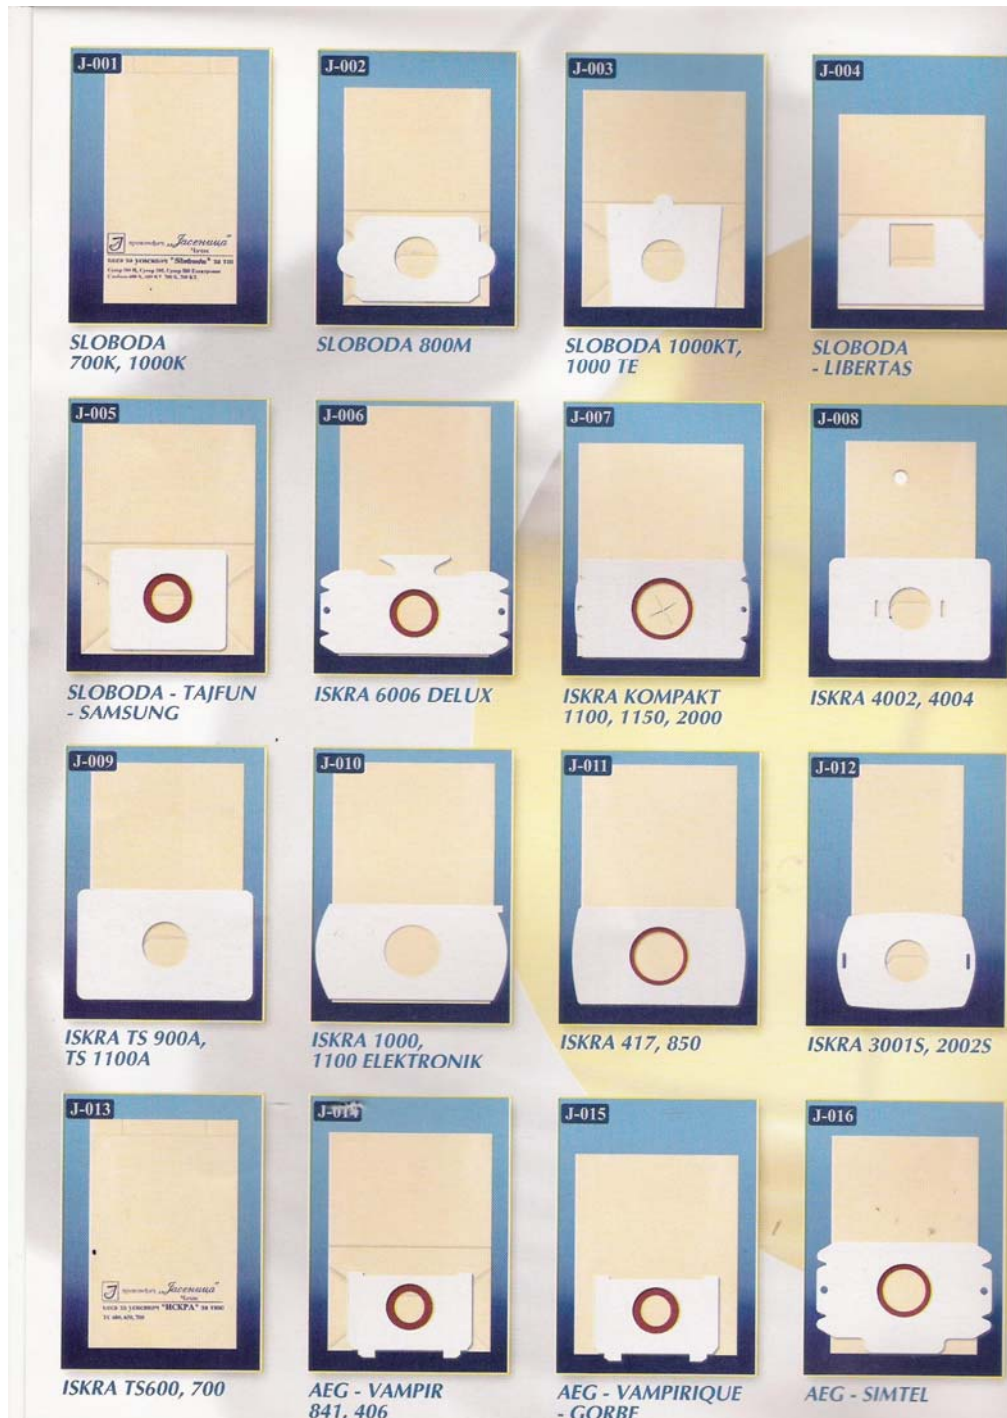

КАТАЛОГ ЗА КЕСИ ЗА ПРАВОСМУКАЛКИ

BOSS 1850W

BOSS 2000

BOSS OSCAR

BOSS 2000

DAEWO RC 105

DAEWO RC 200N

DAEWO RC 350