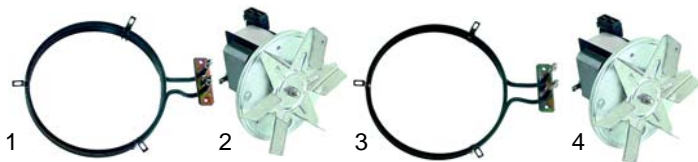

Hot-air ovens (electric)

1 2 3 4

Item	Order	Description	Model	OEM
1	418044	2500W/230V	440VE	09950977000
2	601125	motor complete	640CI/648CI	11950057000
3	418043	1600W/230V	900.../	09950987000
4	601125	motor complete		11950057000