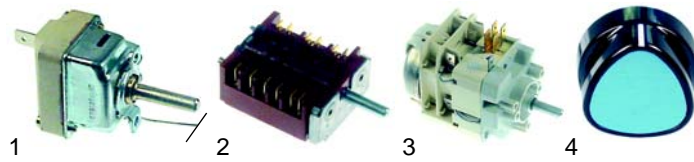

Item	Order	Description	Model	OEM
1	375596	thermostat		09950107000
2	300183	switch	CV5E-90, CV5P	01950337400
3	350073	timer		09950507000
4	111585	knob		01960778504