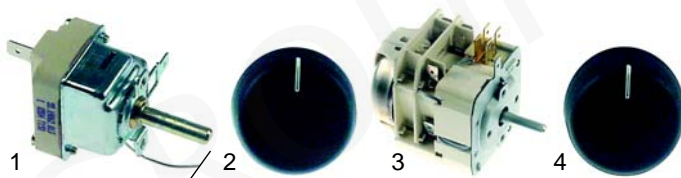

1 2 3 4

Item	Order	Description	Model	OEM
1	375594	thermostat	440VE 640CI/U	01950267000
2	111586	knob		09960028500
3	350072	timer		09950677000
4	111587	knob		09960018500