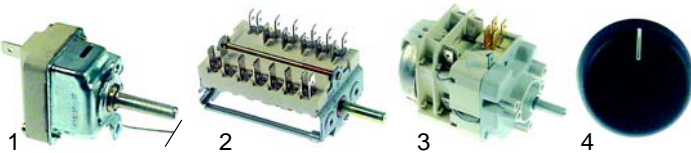

Item	Order	Description	Model	OEM
1	375596	thermostat		09950107000
2	301205	changer switch	938.3	01950037000
3	350073	timer		09950507000
4	111586	knob		09960028500