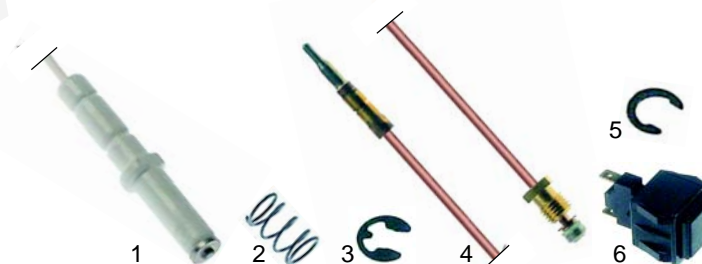

Member of the  **GEV GROUP**

Open tops (cookers)

Item	Order	Description	Model	OEM
1	105621	burner cover, SR	CV5E-90, CV5P	01991968700
2	105622	burner base, SR		01991978900
3	532455	O-ring SR		01997988000

Item	Order	Description	Model	OEM
1	105623	burner cover, R	CV5E-90, CV5P	01991958700
2	105624	burner base, R		01991938900
3	532454	O-ring R		01991948000

Item	Order	Description	Model	OEM
1	105625	nut, R, SR	CV5E-90, CV5P	01991918700
2	105626	burner, R, SR		01991878700
3	105627	Venturi		01991888900
4	532456	O-ring (Viton)		01991898000
5	105628	jet holder		01991858700
6	105629	nut		01992028700

Item	Order	Description	Model	OEM
1	101747	gas tap, SR	CV5E-90, CV5P	01991578700
1	101748	gas tap, R		01991628700
1	101749	gas tap, UR		01991608700
2	101750	gasket		01990308000
3	101751	holder		01990279512
4	111585	knob		01960778504

Item	Order	Description	Model	OEM
1	101037	ignition unit	CV5E-90, CV5P	07950017000, 01951327000
2	102313	electrode, SR/R		01951077000
3	105704	spring, SR/R		01951057720
4	550544	retaining ring, SR/R		01992007700
5	102257	thermocouple, SR/R		01990368700
6	550542	retaining ring, SR/R		01951067720