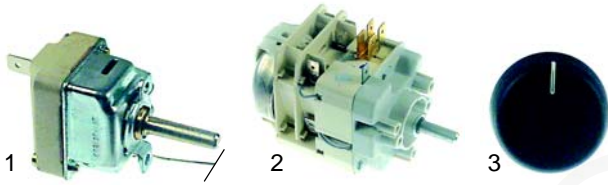

Item	Order	Description	Model	OEM
1	375596	thermostat		09950107000
2	350073	timer	900	09950507000
3	111586	knob		09960028500