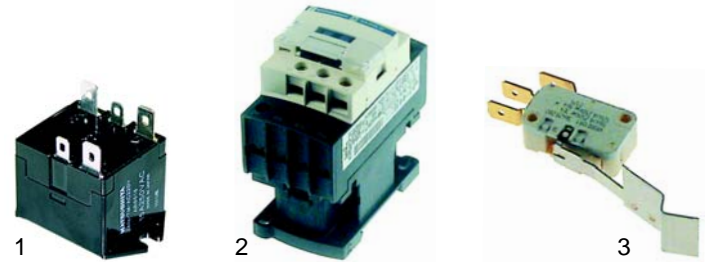

Item	Order	Description	Model	OEM
1	380197	relay	900, 930	09950287000
2	380090	contactor		11950197000
3	346314	micro switch	900	09951727000