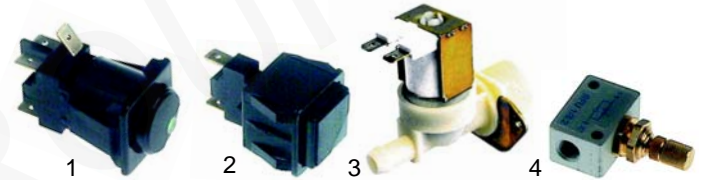

Item	Order	Description	Model	OEM
1	346313	switch on/off		09951687000
2	346317	push button moistening	900 930	09950067023
3	370017	solenoid valve	938	11950277000
4	101752	flow controller		09980758900