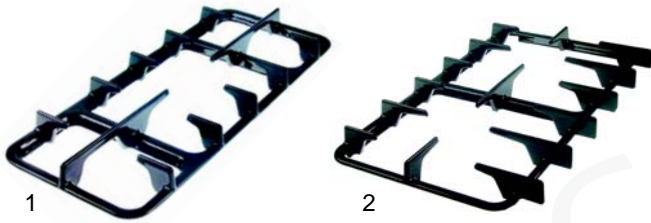

Item	Order	Description	Model	OEM
1	210203	top grate, 1 burner	CV5E-90, CV5P	01960796610
2	210204	top grate, 2 burner		01960806610