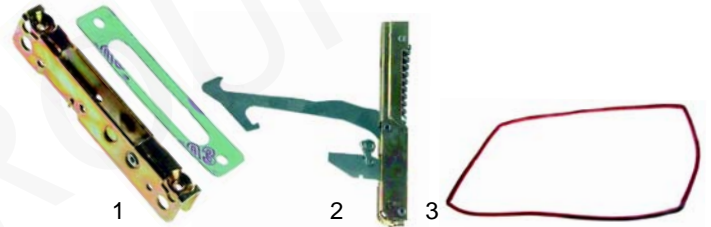

Item	Order	Description	Model	OEM
1	700434	counter part		01980869512
2	700433	hinge	CV5E-90, CV5P	09981619512
3	900394	door seal		09981148000

no picture

Item	Order	Description	Model	OEM
1	693224	glass plate	CV5E-90, CV5P	09980648418
2	693225	door handle		09960209002