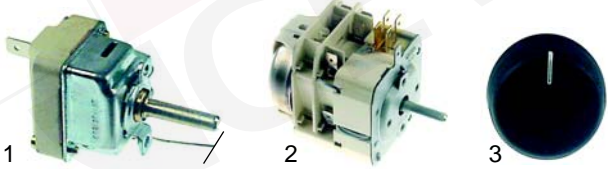

Item	Order	Description	Model	OEM
1	375596	thermostat		09950107000
2	350072	timer	930	09950607700
3	111587	knob		09960018500